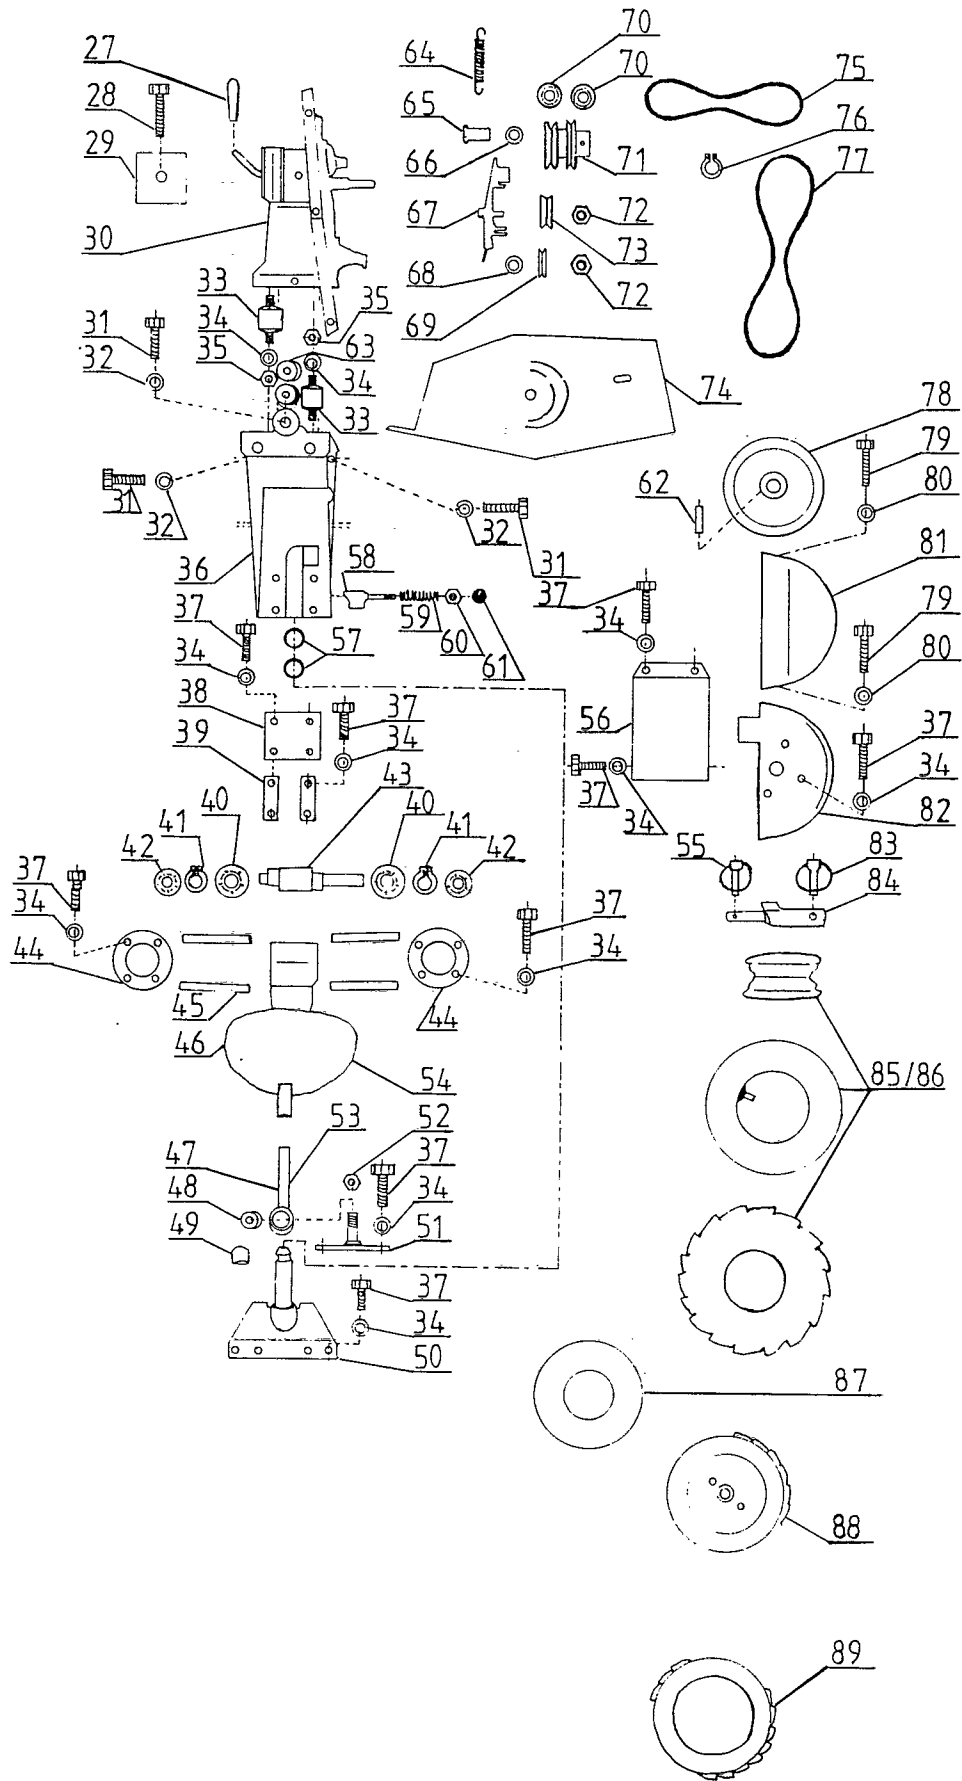

**RESERVEDELSLISTE**  
**FOR**  
**TEXAS MEJESKÆR DL16**

Billed nr.	Bestillingsnr.	Stk.	Tekst
00	99002002	1	Kniv komplet – indh. pos. nr. 01-26
01	99011004	26	Undersænket nitte 5x20
02	99011002	3	Nitte
03	99011003	8	Undersænket nitte 5x17
04	99007003	1	Enkelt knivblad
05	99007001	2	Dobbelt knivblad
06	99007002	6	Dobbelt knivblad
07	99008001	1	Knivstyr
08	99004002	1	Knivryg 86 cm
08a	99003002	1	Kniv Kpl. 86 cm
09	90100662	6	Møtrik 8 mm
10	99001101	34	Undersænket nitte 6x20
11	99010001	1	Hæl for knivholder
12	99009001	1	Klinge for underkniv
13	99009004	1	Dobbelt kniv
14	90102198	3	Låseskive 8 mm
15	99005002	1	Underkniv Kpl. 86 cm
15a	99006003	1	Underste knivbjælke – uden knive
16	<del>99008022</del>	1	Føringsstykke 99008005
17	90100692	1	Låsemøtrik 8 mm
18	99008003	1	Knivholder
19	90102914	1	Bolt 8x30
20	90102916	1	Bolt 8x45
21	90102912	2	Bolt 8x25
22	90102310	1	Spændeskive 8 mm
23	90100086	2	Brædebolt 8x25
24	99010008	1	Slæbesko Kpl.
25	90102912	2	Bolt 8x25
26	99010007	1	Slæbesko