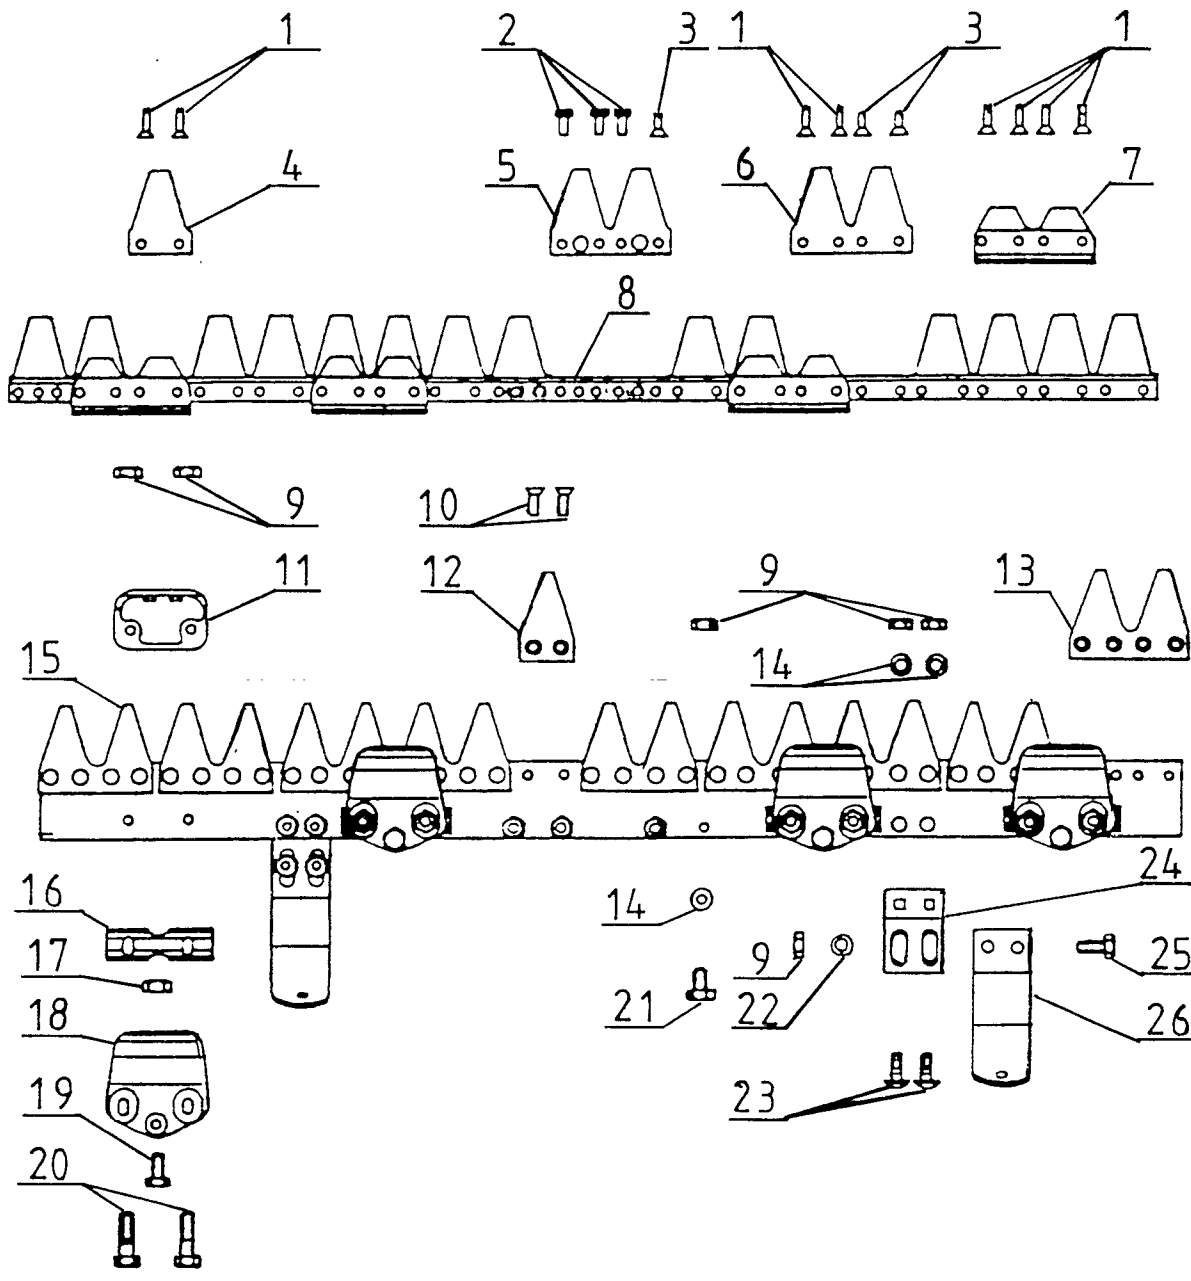

Billed nr.	Bestillingsnr.	Stk.	Tekst
00	99002002	1	Kniv komplet – indh. pos. nr. 01-26
01	99011004	26	Undersænket nitte 5x20
02	99011002	3	Nitte
03	99011003	8	Undersænket nitte 5x17
04	99007003	1	Enkelt knivblad
05	99007001	2	Dobbelt knivblad
06	99007002	6	Dobbelt knivblad
07	99008001	1	Knivstyr
08	99004002	1	Knivryg 86 cm
08a	99003002	1	Kniv Kpl. 86 cm
09	90100662	6	Møtrik 8 mm
10	99001101	34	Undersænket nitte 6x20
11	99010001	1	Hæl for knivholder
12	99009001	1	Klinge for underkniv
13	99009004	1	Dobbelt kniv
14	90102198	3	Låseskive 8 mm
15	99005002	1	Underkniv Kpl. 86 cm
15a	99006003	1	Underste knivbjælke – uden knive
16	~~99008022~~	1	Føringsstykke 99008005
17	90100692	1	Låsemøtrik 8 mm
18	99008003	1	Knivholder
19	90102914	1	Bolt 8x30
20	90102916	1	Bolt 8x45
21	90102912	2	Bolt 8x25
22	90102310	1	Spændeskive 8 mm
23	90100086	2	Brædebolt 8x25
24	99010008	1	Slæbesko Kpl.
25	90102912	2	Bolt 8x25
26	99010007	1	Slæbesko