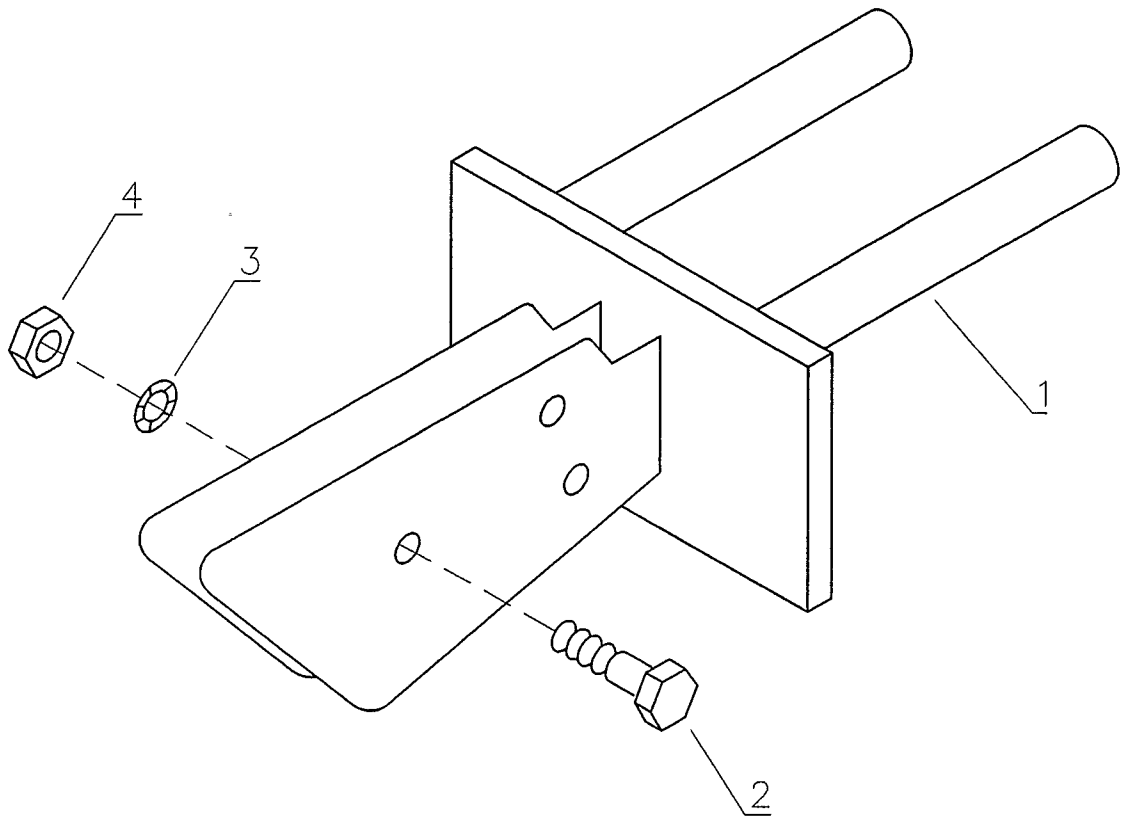

Reservevedelsliste for TEXAS Lilli monteringskonsol

1996/1

RESERVEDELSLISTE FOR TEXAS LILLI MONTERINGSKONSOL

KPL. NR. 91058000100

Nr.	Best.nr.	Stk	Beskrivelse	Bezeichnung D	Description GB	Description F
1	90002012	1	Monteringskonsol	Montier.konsole	Mounting console	Cons.de montage
2	90102942	3	Stålbolt	Bolzen	Bolt	Vis
3	90102199	3	Låseskive	Scheibe	Washer	Rondelle
4	90100663	3	Stålmøtrik	Mutter	Nut	Ecrou