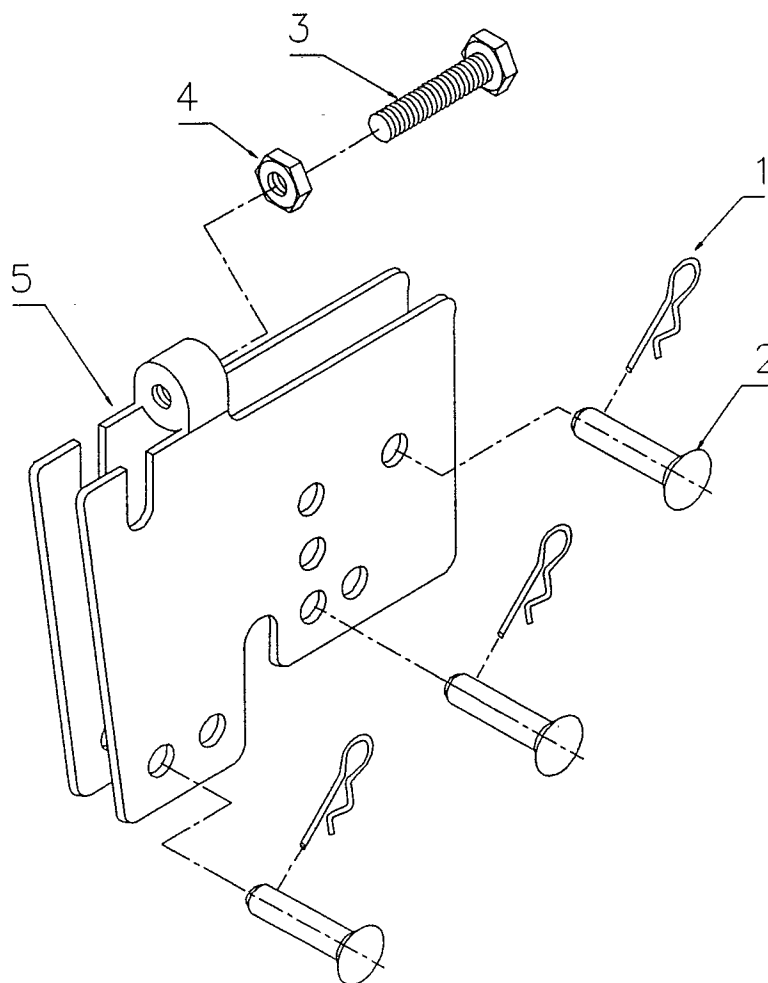

Reservevedelsliste for TEXAS bagkonsol LILLI

1994/1

RESERVEDELSLISTE FOR TEXAS BAGKONSOL LILLI

Nr.	Best.nr.	Stk	Beskrivelse DK	Bezeichnung D	Description GB	Description F
01	90000057	3	Split	Federsplit	Cotter pin	Goupille
02	90000058	3	Splitbolt	Steckbolzen	Cotter bolt	Boulon à goupille
03	90102777	1	Sætskrue	Schraube	Screw	Vis
04	90111557	1	Møtrik	Mutter	Nut	Ecrou
05	90001160	1	Bagkonsol	Konsole	Console	Console