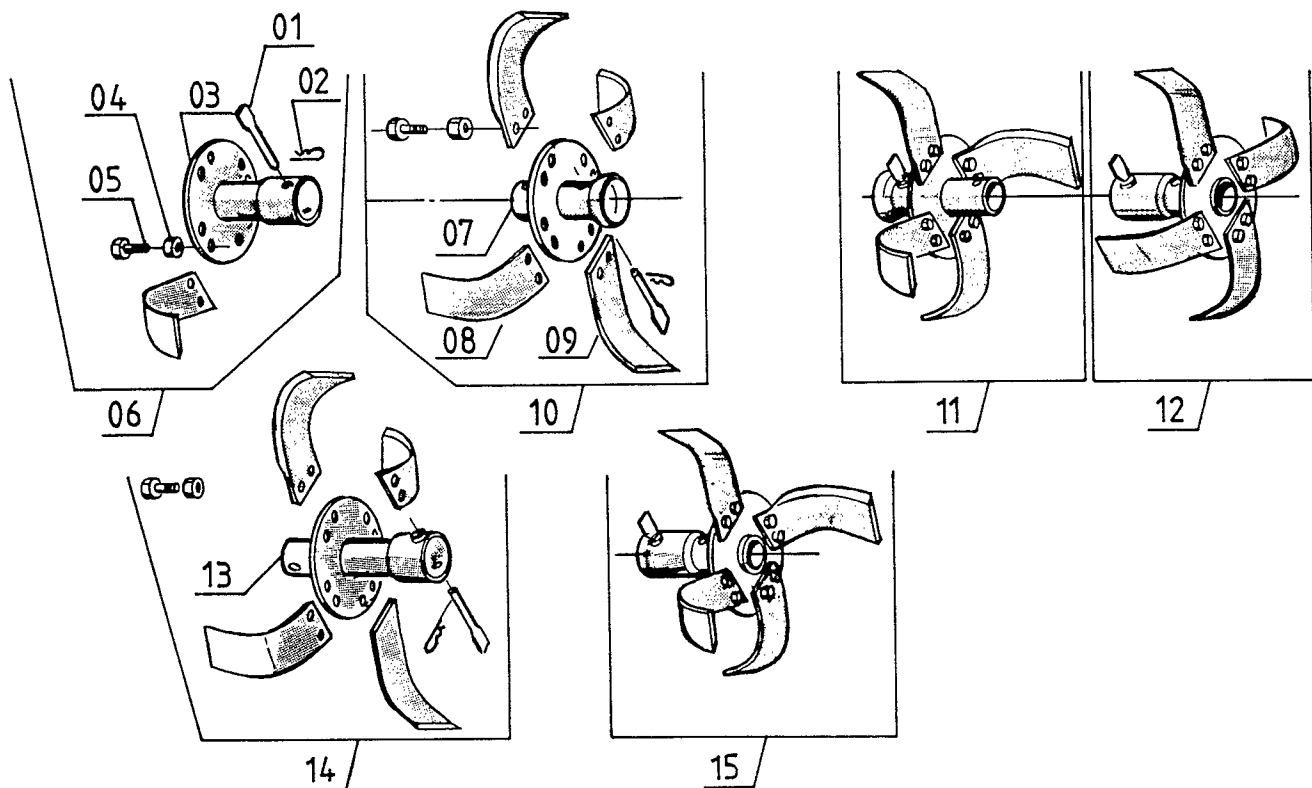

Reservevedelsliste for TEXAS knive til LILLI

1994/1

RESERVEDELSLISTE FOR TEXAS KNIVE TIL LILLI

Nr.	Best.nr.	Beskrivelse DK	Bezeichnung D	Description GB	Description F
01	90000006	Splitbolt	Steckbolzen	Cotter bolt	Boulon à goupille
02	90000057	Fjedersplit	Federsplint	Cotter pin	Goupille
03	90000012	Yderknivrør	Messerrohr	Tube f.outer knife	Tube
04	90100721	Møtrik	Mutter	Nut	Ecrou
05	90103908	Stålbolt	Schraube	Bolt	Vis
06	90000682	Hj. yderkniv, kpl.	Hackmesser, kpl.	Outer rotor, cpl.	Ens.fraise droite
07	90000601	Inderknivrør	Messerrohr	Tube f.inner knife	Tube
08	90000688	Hj. knivblad	Hackmesser, rec.	Knife, right	Fraises, droite
09	90000689	Ven. knivblad	Hackmesser, links	Knife, left	Fraises, gauche
10	90000716	Hj. inderkniv, kpl.	Hackmesser, rec.	Inner rotor, cpl.	Ens.fraises,droite
11	90000717	Ven. inderkniv, kpl.	Hackmesser, links	Inner rotor, cpl.	Ens.fraises,gauche
12	90000685	Ven. yderkniv, kpl.	Hackmesser, links	Outer rotor, cpl.	Ens.fraises,gauche
13	90001129	Mellemknivrør	Messerrohr	Tube for knife	Tube
14	90001120	Hj. mellemkniv, kpl	Hackmes.,rec.,kpl.	Rotor, right, cpl.	Ens.fraises,droite
15	90001121	Ven.mellemkniv,kpl	Hackmes.,lin.,kpl.	Rotor, left, cpl.	Ens.fraises,gauche