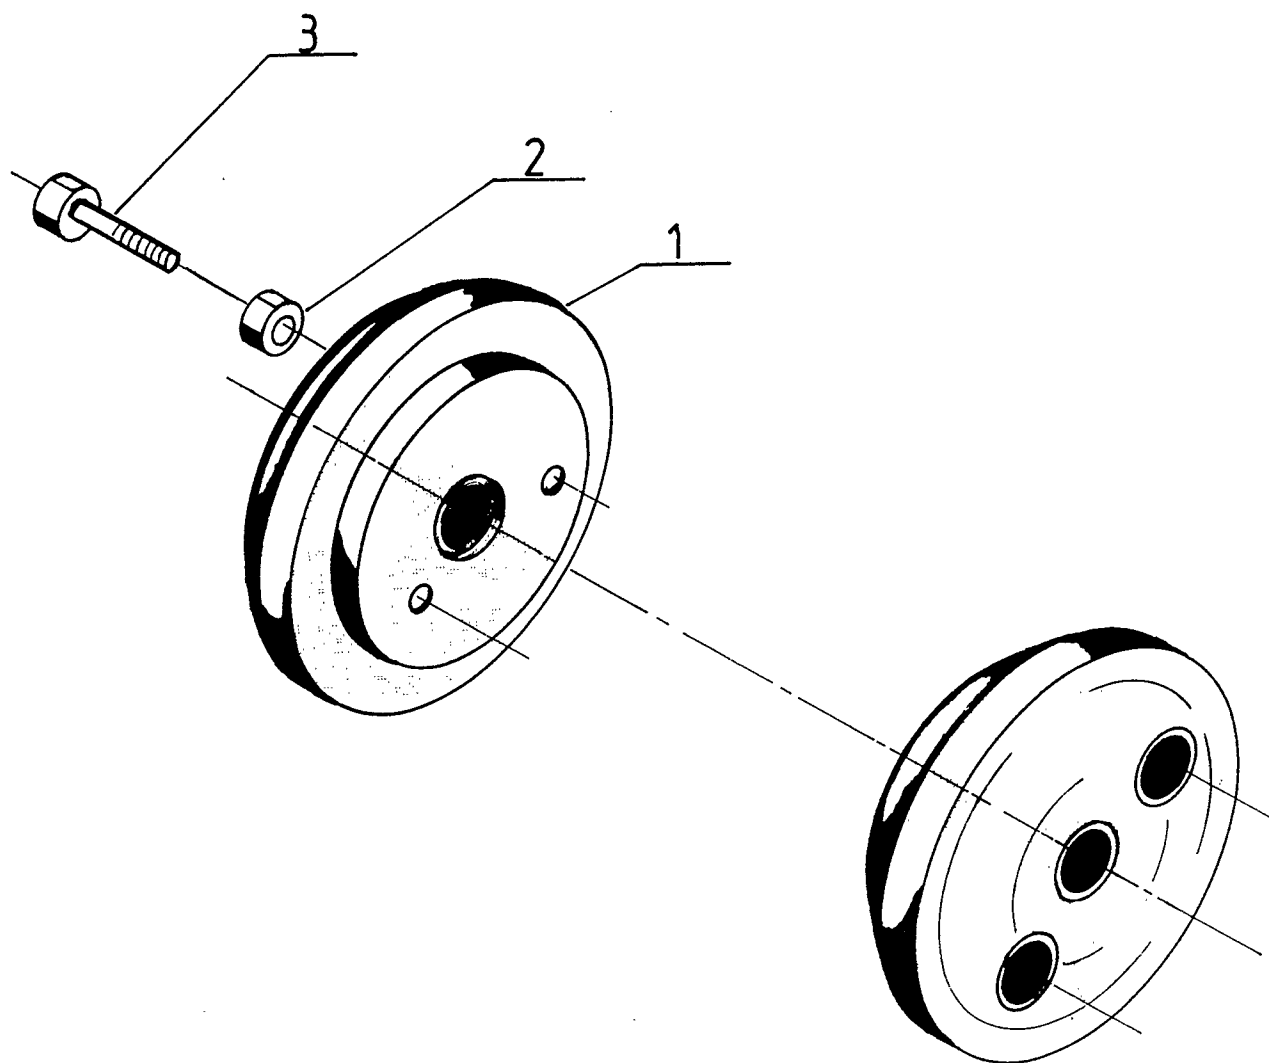

Reservedelsliste for TEXAS hjulvægte DL41

1994/1

RESERVEDELSLISTE FOR TEXAS 15" HJULVÆGTE DL41

Nr.	Best.nr.	Stk	Beskrivelse DK	Bezeichnung D	Description GB	Description F
01	9-410-01	2	Hjulvægt	Radgewicht	Weight for wheels	Poids de roue
02	90100634	4	Møtrik	Mutter	Nut	Ecrou
03	90102983	4	Stålbolt	Schraube	Bolt	Vis