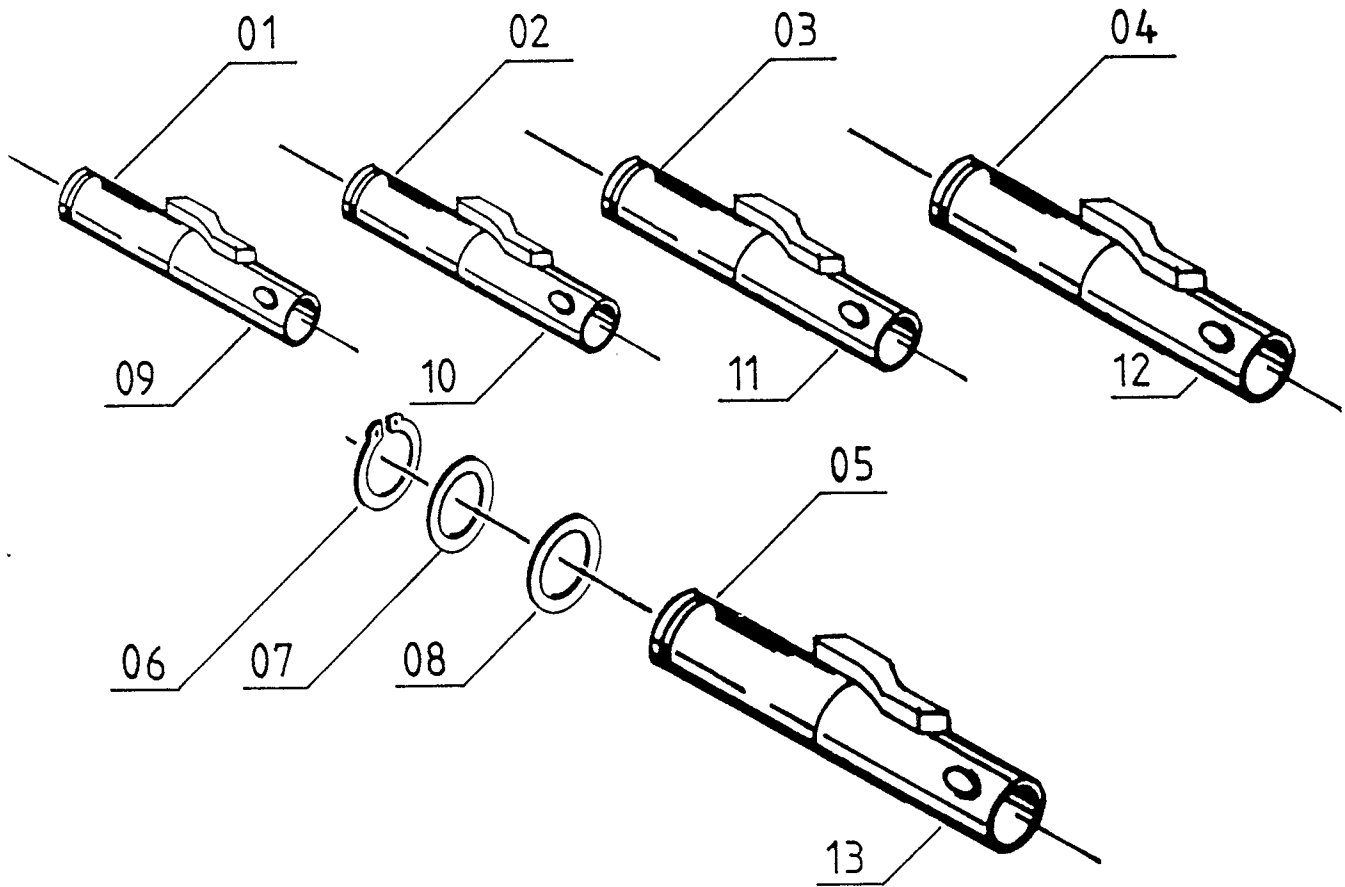

Reservevedelsliste TEXAS hjulrør

uden spændestykke

1987/1

RESERVEDELSLISTE FOR HJULRØR UDEN SPÆNDESTYKKE 1987/1

BILLED NR.	BESTILLINGS NR.	TEKST OG BESKRIVELSE
01	9-060-03	Hjulrør 100 mm enkelt stk.
02	9-060-07	Hjulrør 150 mm enkelt stk.
03	9-060-02	Hjulrør 200 mm enkelt stk.
04	9-060-08	Hjulrør 250 mm enkelt stk.
05	9-060-04	Hjulrør 340 mm enkelt stk.
06	90102508	Seegerring
07	9-060-01	Planskive
08	9-060-01	Planskive
09	9-060-40	Hjulrør 100 mm kpl. sæt
10	9-060-41	Hjulrør 150 mm kpl. sæt
11	9-060-42	Hjulrør 200 mm kpl. sæt
12	9-060-43	Hjulrør 250 mm kpl. sæt
13	9-060-44	Hjulrør 340 mm kpl. sæt