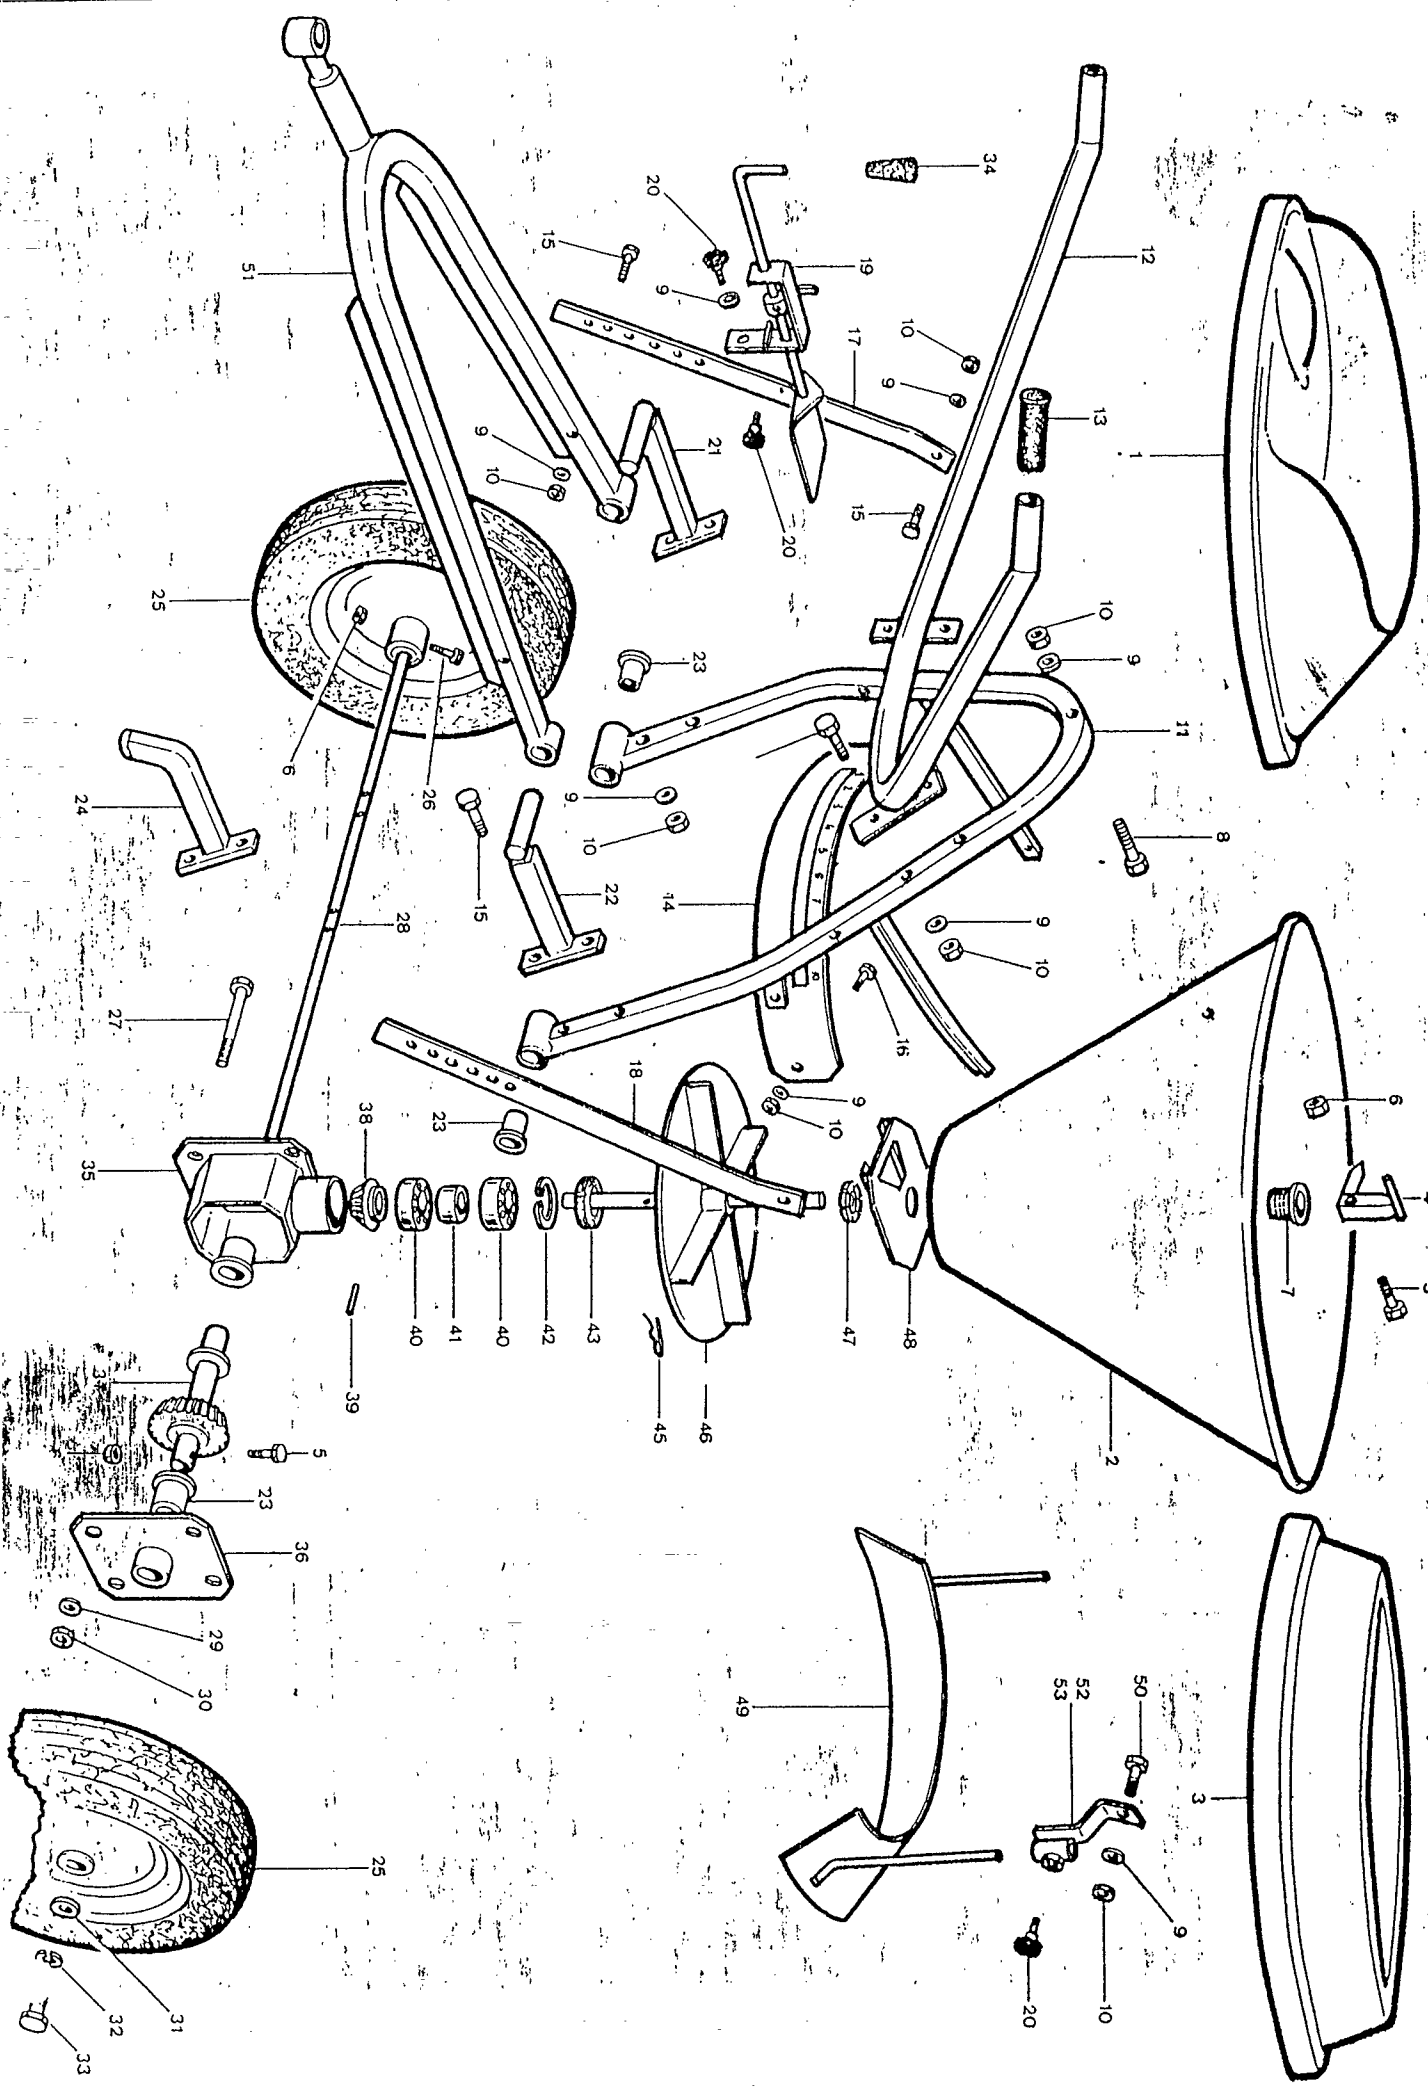

Reservedelsliste TEXAS

grus- & saltspreder DL48 1987/1

RESERVEDELSLISTE FOR TEXAS GRUS- OG SALTSPREDER DL 48 1987/1

BILLED NR.	BESTILLINGS NR.	TEKST OG BESKRIVELSE
01	9-480-001	Trekantet skærm
02	90100691	Låsemøtrik
03	9-480-003	Røreværk
04	90102730	Sætskrue
05	9-480-005	Gevindbøsning
06	9-480-006	Tragtbeholder
07	90100085	Brædebolt
08	9-480-008	Højre holder for prelleplade
09	9-480-009	Venstre holder for prelleplade
10	90102310	Planskive
11	90100662	Møtrik
12	9-480-012	Plasthåndhjul
13	9-480-013	Prelleplade
14	90100089	Brædebolt
15	9-480-015	Støttekonsol for tragtbeholder
16	90102310	Planskive
17	90100662	Møtrik
18	9-480-018	Håndgreb
19	9-480-019	Reguleringsanordning
20	90100662	Møtrik
21	90102310	Planskive
22	9-480-022	Venstre støtte for trækstang
23	9-480-012	Plasthåndhjul
24	90102310	Planskive
25	90102748	Sætskrue
26	9-480-026	Trækstang
27	90102310	Planskive
28	90100662	Møtrik
29	9-480-029	Venstre trækstangskonsol
30	9-480-012	Plasthåndhjul
31	90102748	Sætskrue
32	9-480-032	Nylonbøsning
33	90102310	Planskive
34	90100692	Låsemøtrik
35	9-480-035	Beskyttelseskærm
36	9-480-036	Højre trækstangskonsol
37	90102749	Sætskrue
38	9-480-038	Aksel
39	9-480-039	Medbringer
40	9-480-040	Venstre traktorhjul
41	90102899	Stålbolt
42	9-480-042	Gearbox
43	9-480-043	Spidshjul
44	9-480-032	Nylonbøsning
45	9-480-045	Højre støtte for trækstang
46	90100662	Møtrik
47	90102310	Planskive
48	90102741	Sætskrue
49	9-480-049	Låge
50	9-480-050	Selvlåsende ringmøtrik
51	9-480-051	Sprædeplade
52	90102454	Fjedersplit
53	90101600	Olietætning
54	90102615	Seegerring
55	90200225	Leje
56	9-480-056	Bøsning
57	90200225	Leje
58	90104467	Rørstift
59	90102730	Sætskrue
60	9-480-060	Geardrev
61	90100691	Låsemøtrik
62	9-480-032	Nylonbøsning
63	9-480-063	Dæksel til gearbox
64	90102195	Låseskive
65	90100667	Møtrik
66	9-480-032	Nylonbøsning
67	9-480-067	Højre traktorhjul
68	9-480-032	Nylonbøsning
69	90102318	Planskive
70	90102454	Fjedersplit