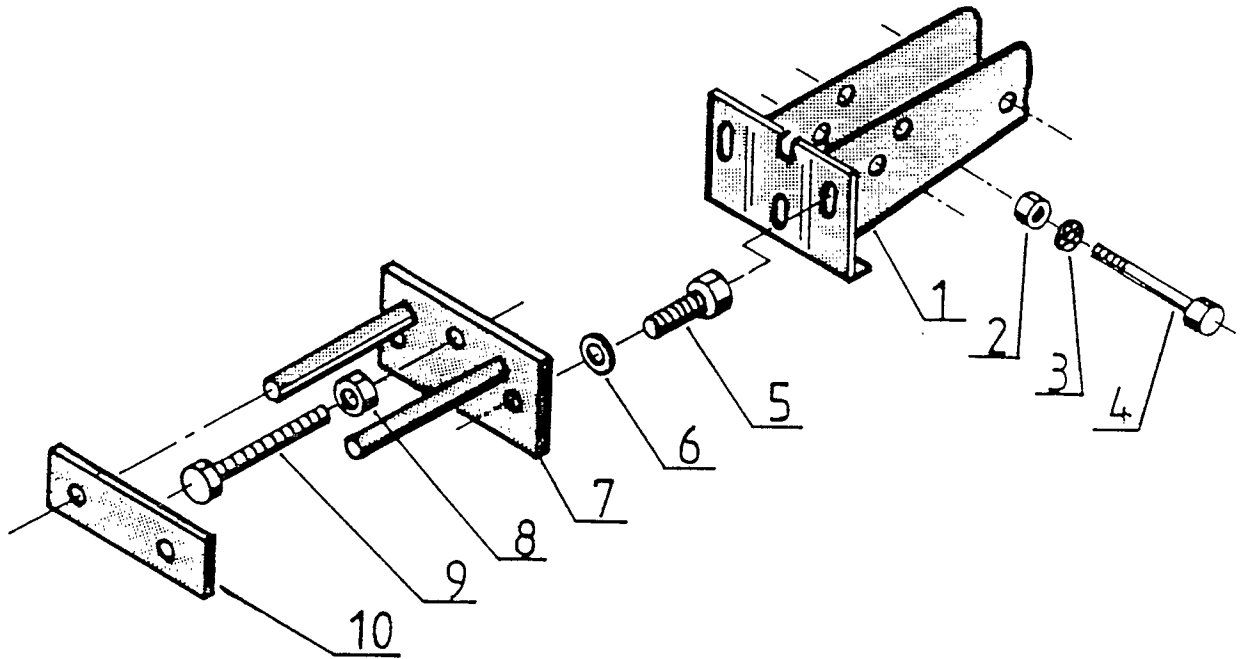

## RESERVEDELSLISTE FOR TEXAS FUTURA MONTERINGSPLADE

KPL. NR. 91092000100

Nr.	Best.nr.	Stk	Beskrivelse	Bezeichnung D	Description GB	Description F
1	92500033	1	Monteringskonsol	Montier. konsole	Mounting console	Cons.de monture
2	90100663	3	Møtrik	Mutter	Nut	Ecrou
3	90102199	3	Låseskive	Federscheibe	Lock washer	Rondelle frein
4	90102946	3	Stålbolt	Schraube	Bolt	Vis
5	90102799	2	Sætskrue	Schraube	Screw	Vis
6	90102312	2	Planskive	Scheibe	Washer	Rondelle
7	91092001	1	Monteringsfæste	Montier.griff	Mounting fix	Poig. de monture
8	90111557	1	Kontramøtrik	Mutter	Nut	Ecrou
9	90102780	1	Sætskrue	Schraube	Screw	Vis
10	91092002	1	Dækplade	Platte	Plate	Tranche