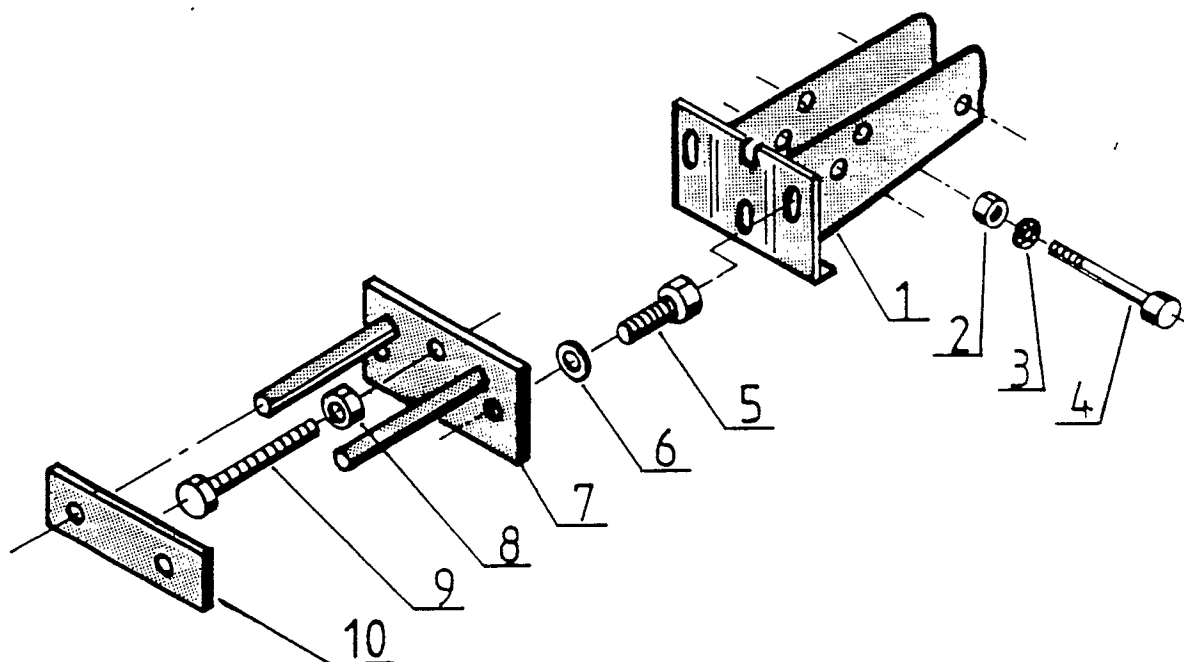

Reservedelsliste for TEXAS monteringsplade

91092000100 for FUTURA 2000-2001 & 2002

1994/1

RESERVEDELSLISTE FOR TEXAS MONTERINGSPLADE 91092000100

Nr.	Best.nr.	Stk	Beskrivelse DK	Bezeichnung D	Description GB	Description F
01	9-350-04	1	Monteringskonsol	Montier.konsole	Mounting console	Cons.de monture
02	90100662	3	Møtrik	Mutter	Nut	Ecrou
03	90102198	3	Låseskive	Federscheibe	Lock washer	Rondelle frein
04	90102918	3	Stålbolt	Schraube	Bolt	Vis
05	90102799	2	Sætskrue	Schraube	Screw	Vis
06	90102338	2	Planskive	Scheibe	Washer	Rondelle
07	9-350-02	1	Monteringsfæste	Montier.griff	Mounting fix	Poig. de monture
08	90111557	1	Kontramøtrik	Mutter	Nut	Ecrou
09	90102780	1	Sætskrue	Schraube	Screw	Vis
10	9-350-03	1	Dækplade	Platte	Plate	Tranche