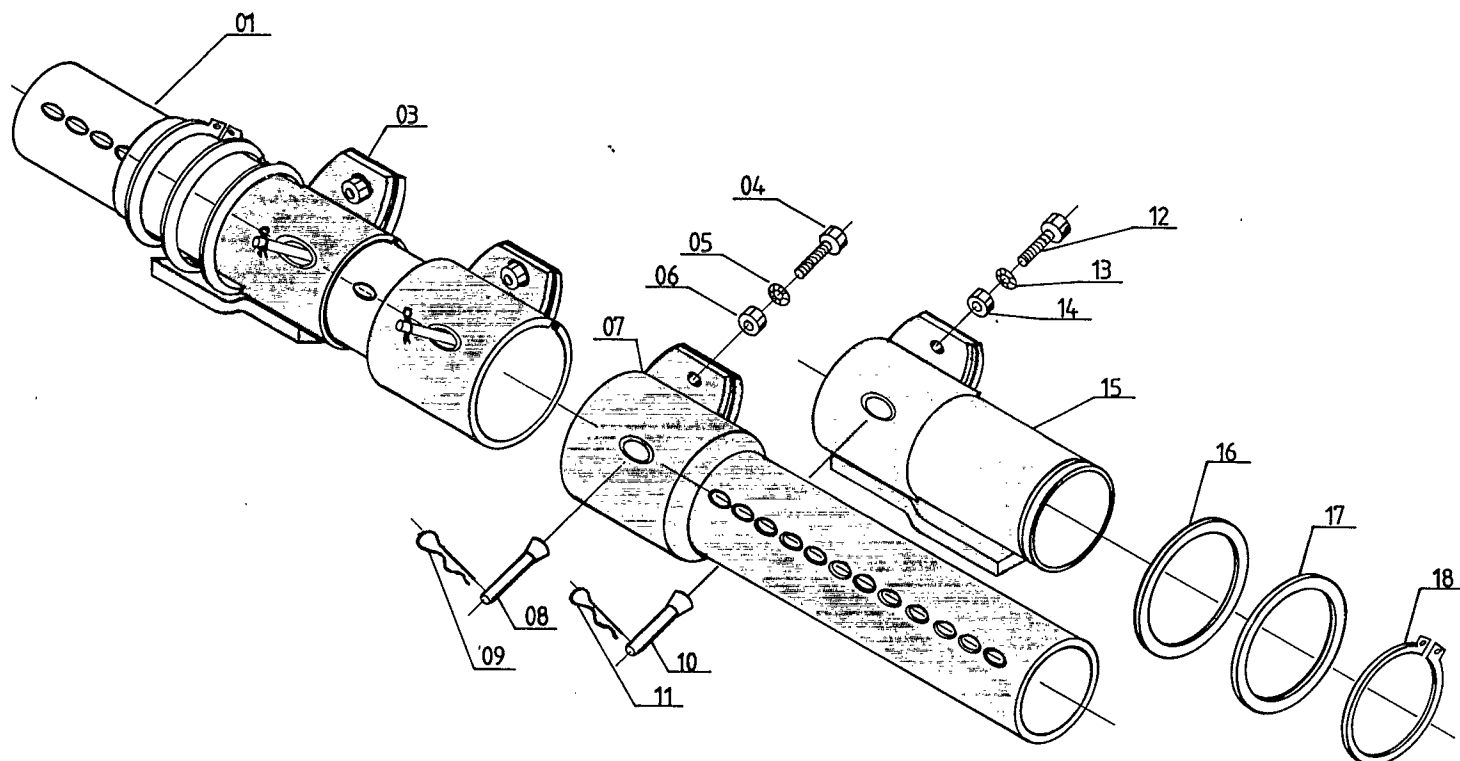

Reservevedelsliste for TEXAS 15" forlængerrør

1999

RESERVEDELSLISTE FOR TEXAS FORLÆNGERRØR

KPL. NR. 94074000100

Nr.	Best.nr.	Stk	Beskrivelse	Bezeichnung D	Description GB	Description F
1	95-0750-01	2	Forlængerrør, kpl	Verlängerrohr, kpl.	Extensiontupe cpl	Tube d'extension
3	9-060-11	2	Hjulrør, kpl. enk.	Radrohr, kpl. stk.	Wheel tube, cpl	Tube de roue, cpl
4	90102747	2	Sætskrue	Schraube	Screw	Vis
5	90102198	2	Låseskive	Federscheibe	Lock washer	Rondelle frein
6	90100662	2	Møtrik	Mutter	Nut	Ecrou
7	95-0750-02	2	Forlængerrør	Verlängerrohr	Extensiontupe	Tubed'extension
8	90000006	2	Splitbolt	Steckbolzen	Cotter bolt	Boulon à goupille
9	90000057	2	Fjedersplit	Federsplint	Cotter pin	Goupille
10	90000006	2	Splitbolt	Steckbolzen	Cotter bolt	Boulon à goupille
11	90000057	2	Fjedersplit	Federsplint	Cotter pin	Goupille
12	90102747	2	Sætskrue	Steckbolzen	Screw	Vis
13	90102198	2	Låseskive	Federscheibe	Lock washer	Rondelle frein
14	90100662	2	Møtrik	Mutter	Nut	Ecrou
15	9-060-11	2	Hjulrør	Radrohr	Wheel tube	Tupe de roue
16	9-060-01	4	Planskive	Scheibe	Washer	Rondelle
17	9-060-01	4	Planskive	Scheibe	washer	Rondelle
18	90102508	2	Seegerring	Sprengring	Circlips	Circlip

GODE RÅD TIL FORLÆNGERRØR 15"

Forlængerrøret kan med fordel bruges, når der hyppes eller pløjes, for at få den rigtige afstand mellem hjulene.

Kan formindske eller forøge sporviden fra 320 mm til 740 mm.

Kan anvendes både til 15" hjul med traktormønster og 15" spadeklør.

Kan monteres på alle TEXAS fræsemodeller.