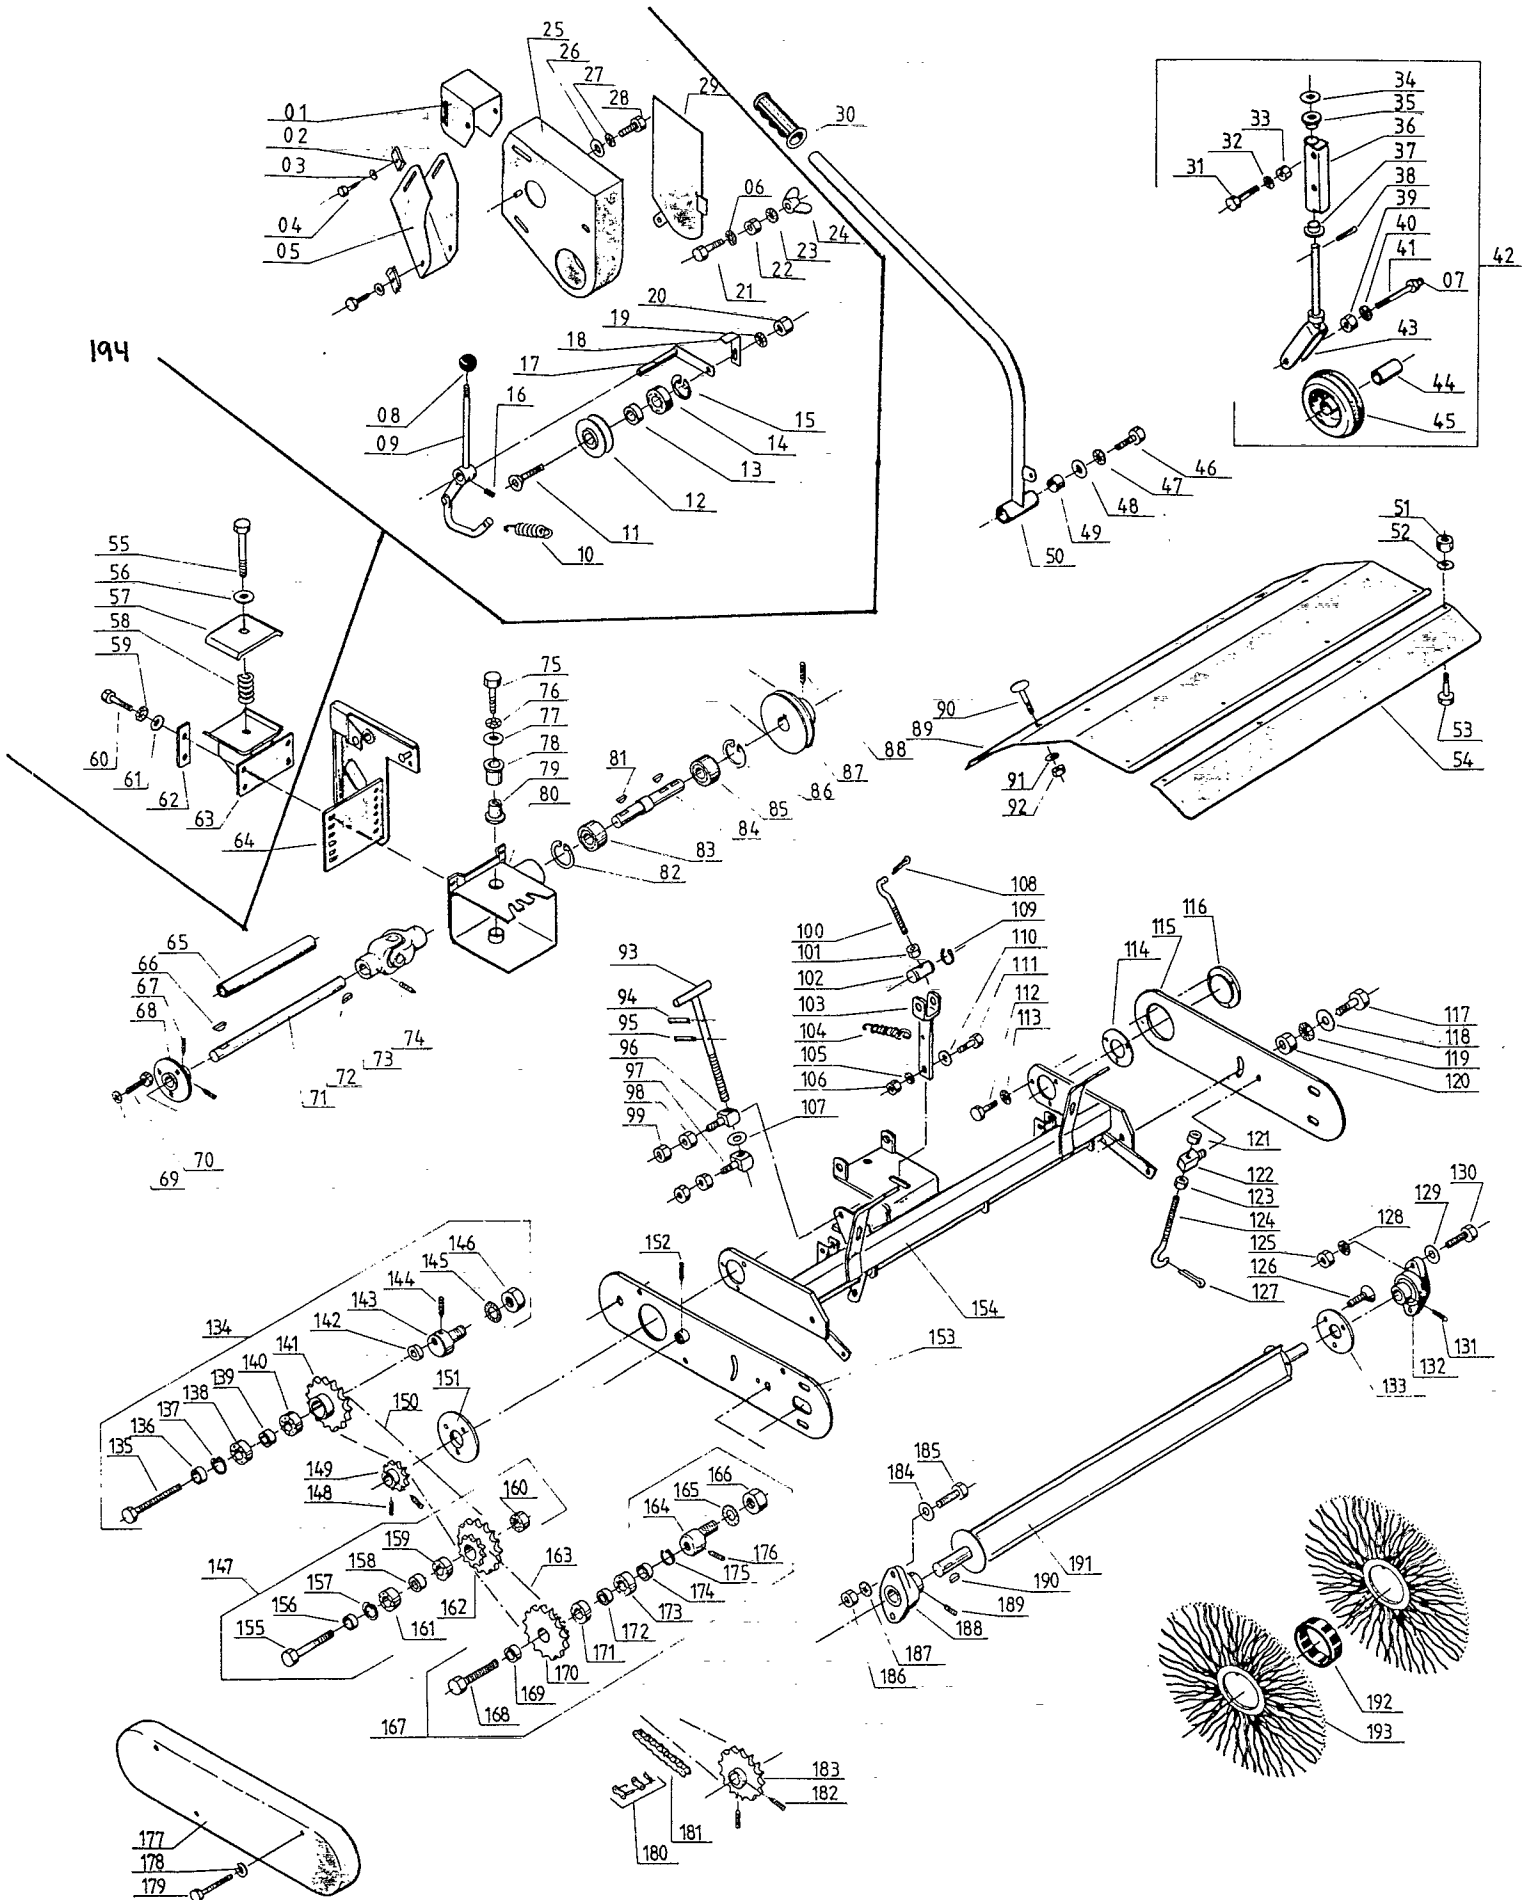

## DL27 & DL27A

## RESERVEDELSLISTE FOR FEJEKOSTE DL 27 (80 cm) &amp; DL 27 A (100 cm) 1986/2

BILLED NR.	BESTIL NR.	TEKST OG BESKRIVELSE
01	9-270-199	Skærmdel
02	90111660	Klips
03	90102308	Planskive
04	90101843	Pladeskrue
05	9-270-195	Skærmdel
06	90102198	Låseskive
07	90104880	Smørenippel
08	90305624	Kuglegreb
09	9-270-190	Koblingsarm
10	9-270-211	Trækfjeder
11	90100422	Indv. sekskantskrue, undersænket
12	95-710-114	Strammerulle
13	9-270-013	Bøs
14	90200216	Leje
15	90102606	Seegerring
16	90100270	Pinolskrue
17	9-270-017	Koblingsaksel
18	9-270-206	Remstyr
19	90102199	Låseskive
20	90111557	Kontramøtrik
21	90102744	Sætskrue
22	90100662	Møtrik
23	90102198	Låseskive
24	90100602	Fløjmmøtrik
25	9-270-198	Skærm
26	90102310	Planskive
27	90102198	Låseskive
28	90102840	Sætskrue
29	9-270-203	Skærmdel
30	90000145	Plastgreb
31	90102916	Stålbolt
32	90102198	Låseskive
33	90100662	Møtrik
34	90102316	Planskive
35	9-180-028	Bøs
36	9-270-247	Hjulrør
37	9-180-028	Bøs
38	90104478	Rørstift
39	90100663	Møtrik
40	90102199	Låseskive
41	9-270-252	Hjulbolt spec.
42	9-270-255	Hjul kpl.
43	9-270-273	Hjulgaffel
44	9-270-274	Bøs
45	90304180	Støttehjul
46	90102771	Sætskrue
47	90102199	Låseskive
48	90102311	Planskive
49	9-300-011	Afstandsring
50	9-270-237	Svinghåndtag
51	90100661	Møtrik
52	90102195	Låseskive
53	90102722	Sætskrue
54	9-300-072	Skærmforlænger 80 cm - DL27
	9-270-172A	Skærmforlænger 100 cm - DL27A 41084010100
55	90102982	Stålbolt
56	90102312	Planskive
57	9-530-03	Overfald
58	9-530-04	Trykfjeder
59	90102198	Låseskive
60	90102746	Sætskrue
61	90102310	Planskive
62	9-270-236	Gvindestykke
63	9-270-181	Konsol
64	9-270-180	Koblingsplade
65	9-270-143	Rørbøs for akselsikring 80 cm - DL27
	9-270-122A	Rørbøs for akselsikring 100 cm - DL27A