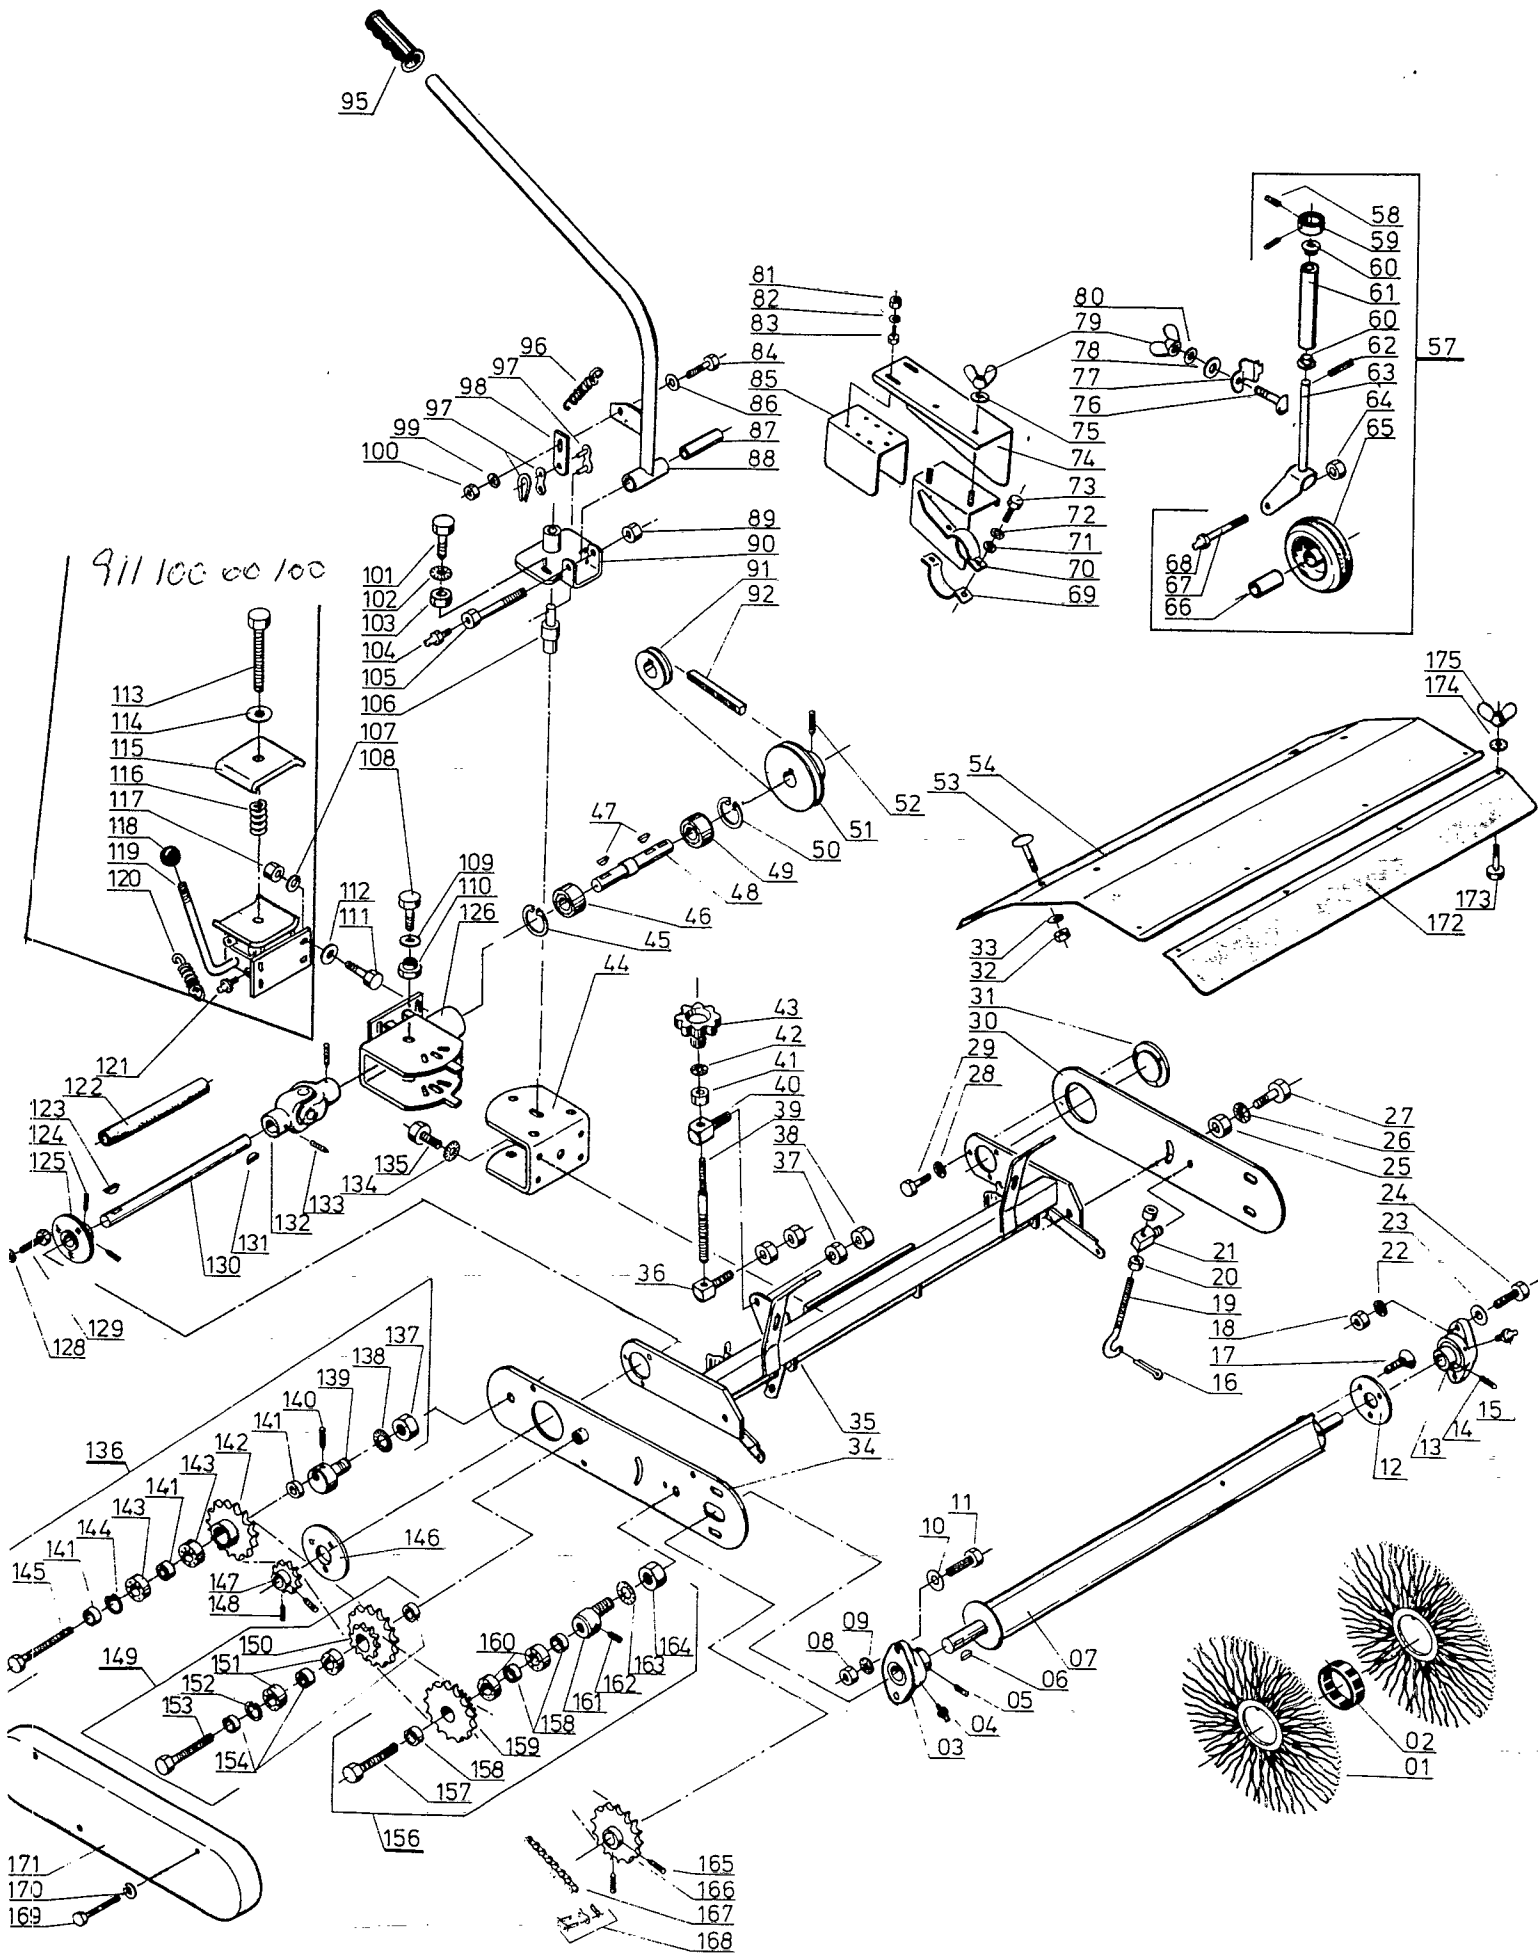

Reservedelsliste for fejekost DL 27 1983/1

RESERVEDELSLISTE FEJEKOST 9-270 (DL 27) 1983/1

BILLED NR.	BESTIL NR.	TEKST OG BESKRIVELSE	STK. PR. MASK.	PRIS PR. STK.
01	9-270-001	Vejfejer 450 mm x 3"	23	
		Vejfejer 450 x 3" 100 cm.	28	
02	9-300-002	Afstandsring 80 cm.	22	
		Afstandsring 100 cm.	27	
03	9020620	Flangeleje (se under UCFL 204)	2	
04	9014880	Smørrenippel	2	
05		Pinolskrue (se under 9020620)		
06	9011301	Not	1	
07	9-300-005	Børsteaksel	1	
08	9010663	Møtrik	2	
09	9012199	Stjerneskiye	2	
10	9012311	Planskive	2	
11	9012773	Bolt	2	
12	9-300-003	Flange	1	
13	9020620	Flangeleje (se under UCFL 204)	1	
14		Pinolskrue (se under 9020620)		
15	9014880	Smørrenippel	2	
16	9012420	Split	1	
17	9010419	Bolt	3	
18	9010663	Møtrik	2	
19	9-270-043	Justerestang	1	
20	9010662	Møtrik	1	
21	9-270-041	Justerestykke	2	
22	9012199	Stjerneskiye	2	
23	9012311	Planskive	2	
24	9012773	Bolt	2	
25	9010664	Møtrik	1	
26	9012200	Stjerneskiye	1	
27	9012803	Bolt	1	
28	9012198	Stjerneskiye	3	
29	9012743	Bolt	2	
30	9-270-035	Sideplade venstre	1	
31	9-270-036	Flange	1	
32	9010662	Møtrik	6	
33	9012198	Stjerneskiye	6	
34	9-270-023	Sideplade højre	1	
35	9-270-020	Hovedramme	1	
36	9-270-025	Nederste justerestykke	1	
37	9010664	Møtrik	2	
38	9010664	Møtrik	2	
39	9-270-026	Justerespindel	1	
40	9-270-027	Øverste justerestykke	1	
41	9010663	Møtrik	1	
42	9012199	Stjerneskiye	1	
43	9000166	Håndhjul	1	
44	9-270-155	U-sektion	1	
45	9012627	Seegering	1	
46	9020232	Leje	1	
47	9011301	Wood-roof kile	2	
48	9-300-042	Aksel	1	
49	9020232	Leje	1	
50	9012627	Seegering	1	
51	9-300-043	Kileremskive	1	
52	9010284	Pinolskrue	1	
53	9010085	Bolt	6	
54	9-270-083	Skærm	1	
57	9-270-156	Støttehjul kompl.	2