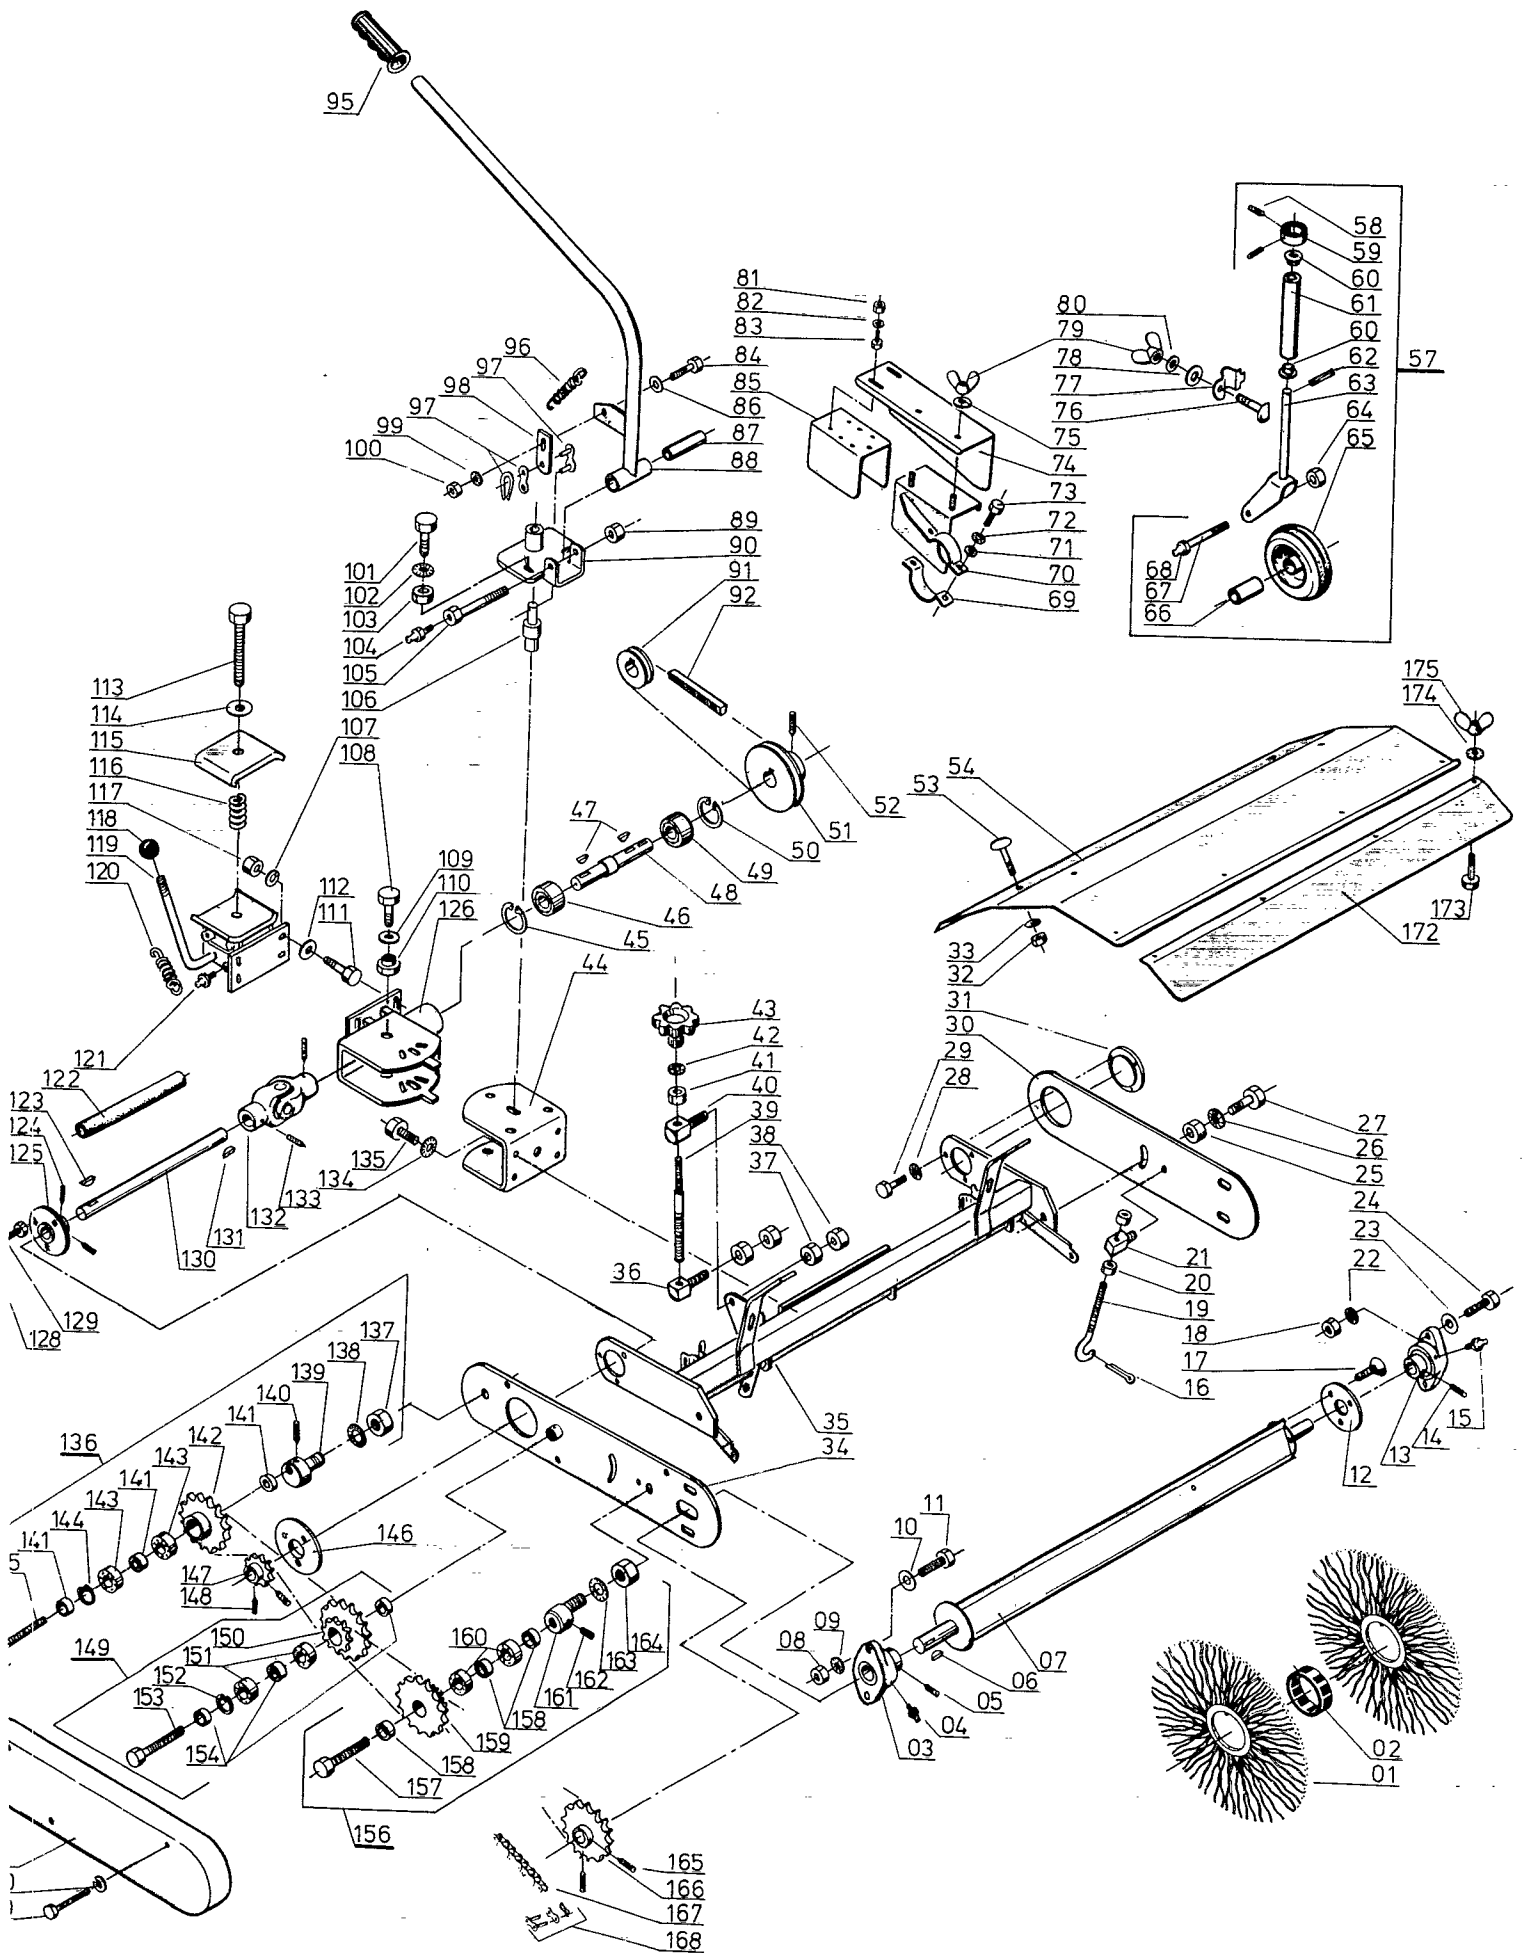

Reservedelsliste for fejekost DL 27 1983/1

RESERVEDELSLISTE FEJEKOST 9-270 (DL 27) 1983/1

BILLED NR.	BESTIL NR.	TEKST OG BESKRIVELSE	STK. PR. MASK.	PRIS PR. STK.
01	9-270-001	Vejfejering 450 mm x 3" Vejfejering 450 x 3" 100 cm.	23 28	
02	9-300-002	Afstandsring 80 cm. Afstandsring 100 cm.	22 27	
03	9020620	Flangeleje (se under UCFL 204)	2	
04	9014880	Smørrenippel	2	
05		Pinolskrue (se under 9020620)		
06	9011301	Not	1	
07	9-300-005	Børsteaksel	1	
08	9010663	Møtrik	2	
09	9012199	Stjerneskiye	2	
10	9012311	Planskive	2	
11	9012773	Bolt	2	
12	9-300-003	Flange	1	
13	9020620	Flangeleje (se under UCFL 204)	1	
14		Pinolskrue (se under 9020620)		
15	9014880	Smørrenippel	2	
16	9012420	Split	1	
17	9010419	Bolt	3	
18	9010663	Møtrik	2	
19	9-270-043	Justerestang	1	
20	9010662	Møtrik	1	
21	9-270-041	Justerestykke	2	
22	9012199	Stjerneskiye	2	
23	9012311	Planskive	2	
24	9012773	Bolt	2	
25	9010664	Møtrik	1	
26	9012200	Stjerneskiye	1	
27	9012803	Bolt	1	
28	9012198	Stjerneskiye	3	
29	9012743	Bolt	2	
30	9-270-035	Sideplade venstre	1	
31	9-270-036	Flange	1	
32	9010662	Møtrik	6	
33	9012198	Stjerneskiye	6	
34	9-270-023	Sideplade højre	1	
35	9-270-020	Hovedramme	1	
36	9-270-025	Nederste justerestykke	1	
37	9010664	Møtrik	2	
38	9010664	Møtrik	2	
39	9-270-026	Justerespindel	1	
40	9-270-027	Øverste justerestykke	1	
41	9010663	Møtrik	1	
42	9012199	Stjerneskiye	1	
43	9000166	Håndhjul	1	
44	9-270-155	U-sektion	1	
45	9012627	Seegering	1	
46	9020232	Leje	1	
47	9011301	Wood-roof kile	2	
48	9-300-042	Aksel	1	
49	9020232	Leje	1	
50	9012627	Seegering	1	
51	9-300-043	Kileremskive	1	
52	9010284	Pinolskrue	1	
53	9010085	Bolt	6	
54	9-270-083	Skærm	1	
57	9-270-156	Støttehjul kompl.	2	