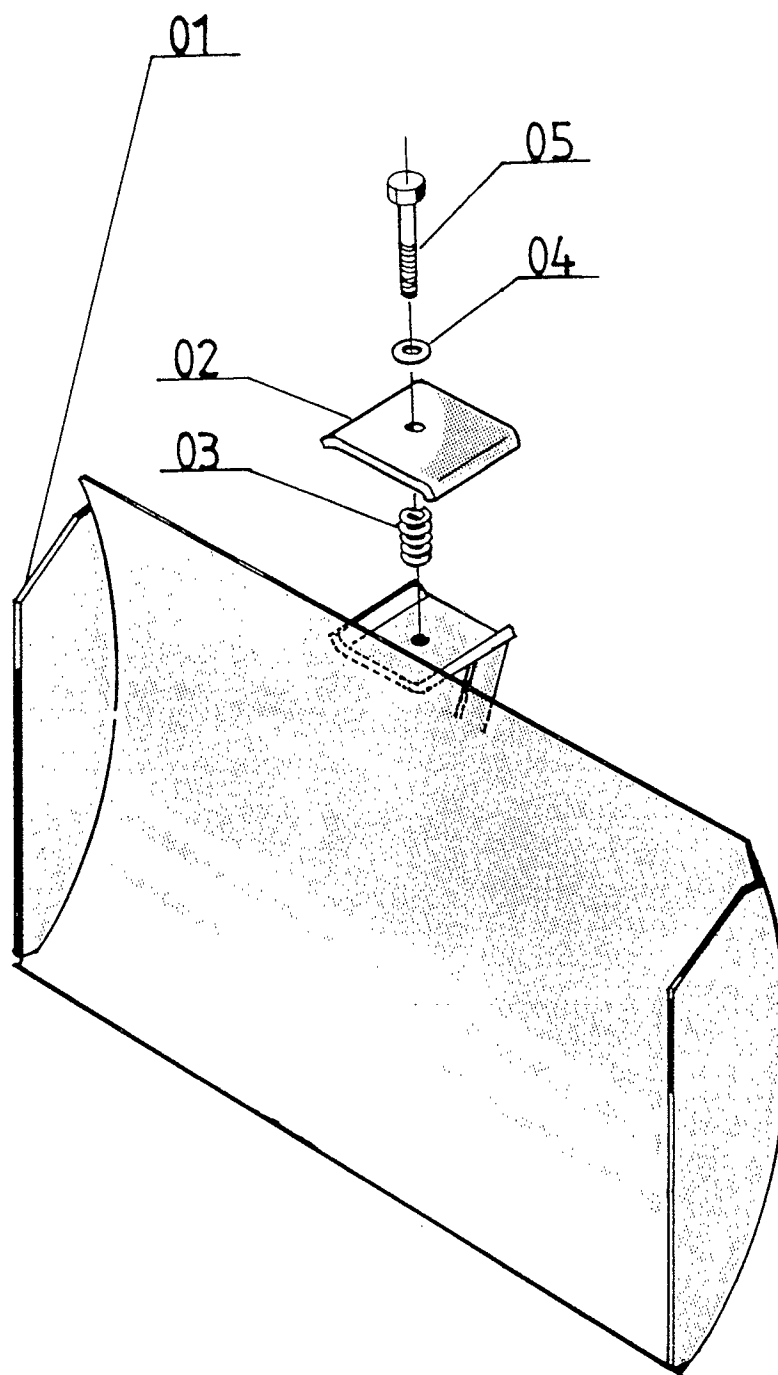

Reservedelsliste TEXAS dozerblad DL24

1987/1

RESERVEDELSLISTE FOR TEXAS DOZERBLAD DL 24 (9-240) 1987/1

BILLED NR.	BESTIL NR.	TEKST OG BESKRIVELSE
01	9-240-01	Blad med nederste beslag
02	9-530-03	Øverste monteringsplade
03	9-530-04	Fjeder
04	90102312	Planskive
05	90102810	Sætskrue