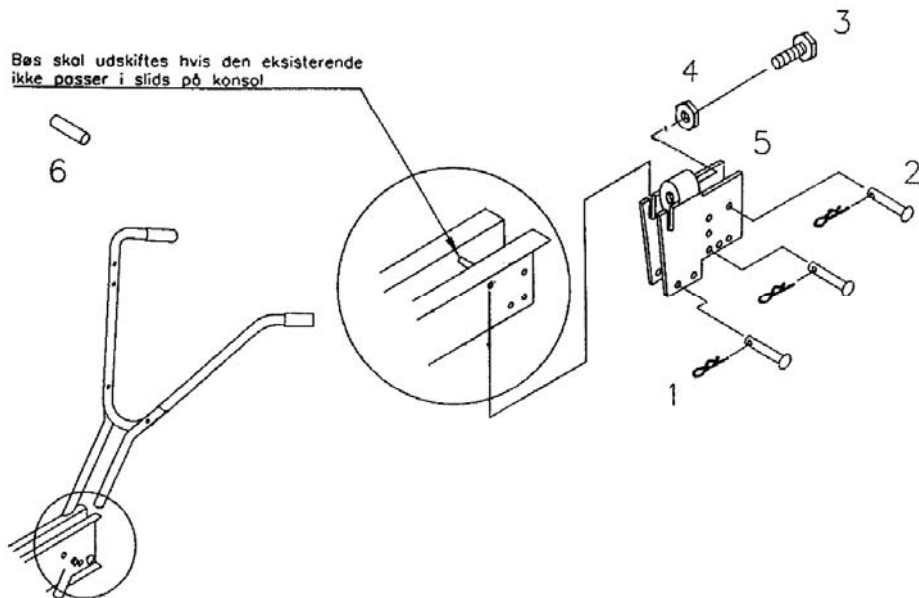

Bøs skal udskiftes hvis den eksisterende ikke passer i slids på konsol

KPL. NR: 91057000100

| Nr. | Best. nr. | Stk. | Beskrivelse | Bezeichnung D. | Description GB. | Description F.      |
|-----|-----------|------|-------------|----------------|-----------------|---------------------|
| 1   | 90000057  | 3    | Split       | Federsplit     | Cotter pin      | Goupille            |
| 2   | 90000058  | 3    | Splitbolt   | Steckbolzen    | Cotter bolt     | Bouillon à goupille |
| 3   | 90102777  | 1    | Sætskrue    | Schraube       | Screw           | Vis                 |
| 4   | 90111557  | 1    | Møtrik      | Mutter         | Nut             | Ecrou               |
| 5   | 91057001  | 1    | Bagkonsol   | Konsole        | Console         | Console             |
| 6   | 90001068  | 1    | Bøsning     | Buchse         | Bushing         | Entretoise          |