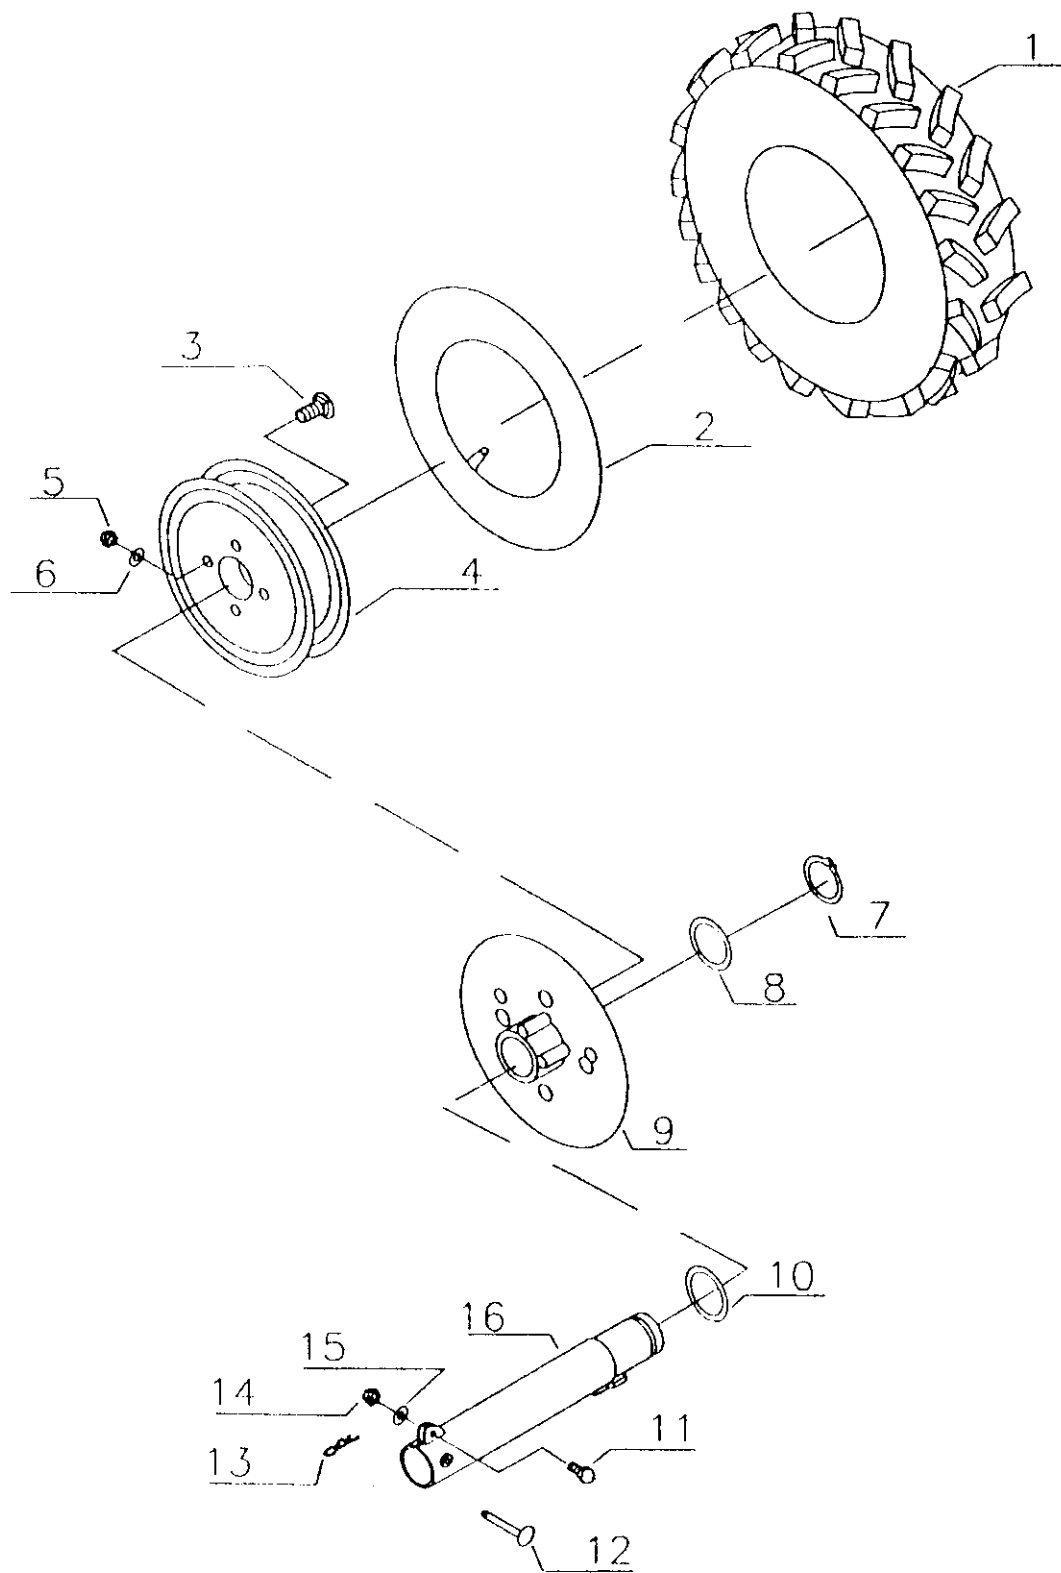

400x10

500x10

Illustration A

Hjul/
Hjulrør

Reifen/
Radrohr

Tyre/
Wheeltupe

Bandage/
Tupe de roue

Illustration A		Hjul/ nav m. hjulrør	Reifen/ Radrohr	Tyre/ Wheeltupe	Bandage/ Tupe de roue	
Nr.	Best.nr.	Stk	Beskrivelse DK	Bezeichnung D	Description GB	Description F
1	90304800	1	Dæk 400 x 10	Reifen 400 x 10	Tyre 400 x 10	Bandage 400 x 10
	90304803	1	Dæk 500 x 10	Reifen 500 x 10	Tyre 500 x 10	Bandage 500 x 10
2	90304802	1	Slange 400 x 10	Slange 400 x 10	Tupe 400 x 10	Tuyau 400 x 10
	90304804	1	Slange 500 x 10	Slange 500 x 10	Tupe 500 x 10	Tuyau 500 x 10
3	90100117	4	Bræddebolt	Schraube	Screw	Vis
4	91087006	1	Hjulfælg	Felge	Rim	Jante
5	90100663	4	Stålmøtrik	Mutter	Nut	Ecrou
6	90102199	4	Låseskive	Scheibe	Washer	Rondelle
7	90102508	1	Seegering	Sprengring	Circlips	Circlips
8	9-060-01	1	Skive	Scheibe	Washer	Rondelle
9	91087002	1	Nav	Nabe	Hub	Moyeu
10	9-060-01	1	Skive	Scheibe	Washer	Rondelle
11	90102747	1	Stålbolt	Schraube	Screw	Vis
12	90000007	1	Splitbolt	Steckbolzen	Cutter bolt	Goupille
13	90000057	1	Split	Federstecker	Cutter pin	Goupille
14	90100662	1	Stålmøtrik	Mutter	Nut	Ecrou
15	90102198	1	Låseskive	Federscheibe	Washer	Rondelle
16	91087001	1	Hjulrør	Radrohr	Wheel tupe	Tupe de roue