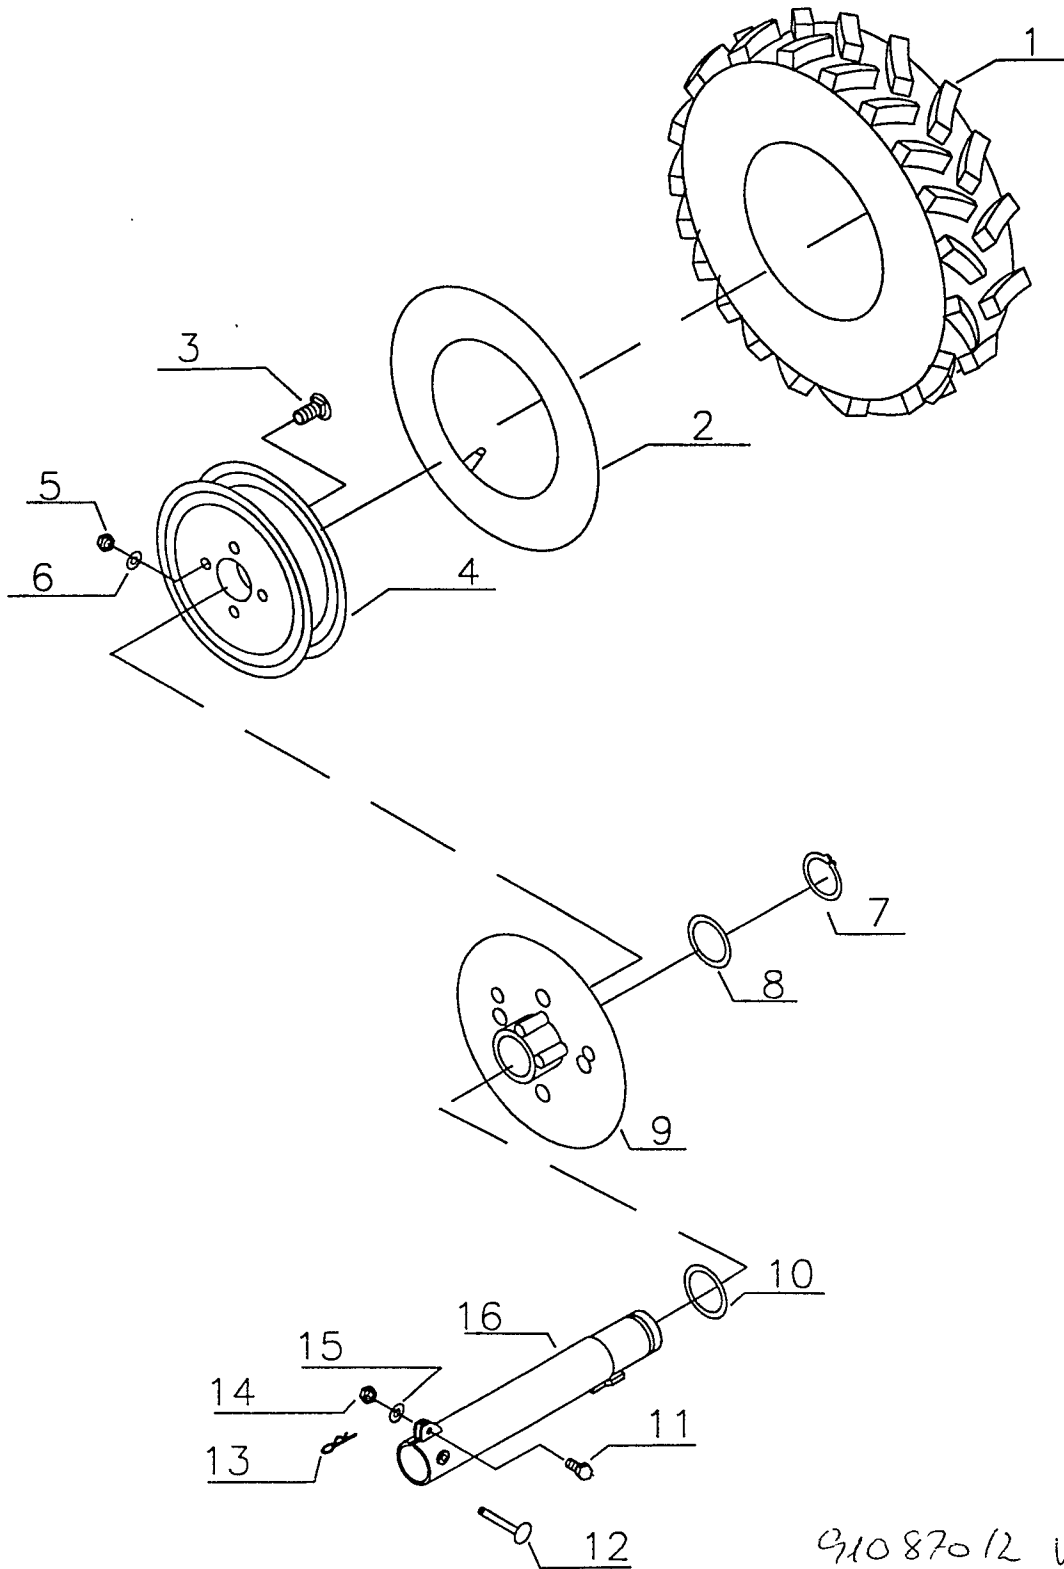

# Reservevedelsliste TEXAS 18" hjul DL4

1987/1

RESERVEDELSLISTE FOR 18" HJUL MED TRAKTORMØNSTREDE LUFTGUMMIDÆK DL 4 (9-040) 1987/1

BILLED NR.	BESTILLINGS NR.	TEKST OG BESKRIVELSE
01	9-040-01	Højre hjul kpl.
02	9-040-02	Venstre hjul kpl.
03	90304775	Dæk
04	90304880	Slange
05	9-060-00	Fælg
06	9-060-14	Hjulrør
07	90102508	Seegerring
08	9-060-01	Planskive
09	90100662	Møtrik
10	90102198	Låseskive
11	90102747	Stålbolt

910 870 12 V-hjul skive  
910 870 10 17-Hjul skive

Illustration A		Hjul/ nav m. hjulrør		Reifen/ Radrohr	Tyre/ Wheeltupe	Bandage/ Tupe de roue
Nr.	Best.nr.	Stk	Beskrivelse DK	Bezeichnung D	Description GB	Description F
1	90304800	1	Dæk 400 x 10	Reifen 400 x 10	Tyre 400 x 10	Bandage 400 x 10
	90304803	1	Dæk 500 x 10	Reifen 500 x 10	Tyre 500 x 10	Bandage 500 x 10
2	90304802	1	Slange 400 x 10	Slange 400 x 10	Tupe 400 x 10	Tuyau 400 x 10
	90304804	1	Slange 500 x 10	Slange 500 x 10	Tupe 500 x 10	Tuyau 500 x 10
3	90100117	4	Bræddebolt	Schraube	Screw	Vis
4	91087006	1	Hjulfælg	Felge	Rim	Jante
5	90100663	4	Stålmøtrik	Mutter	Nut	Ecrou
6	90102199	4	Låseskive	Scheibe	Washer	Rondelle
7	90102508	1	Seegering	Sprengring	Circlips	Circlips
8	9-060-01	1	Skive	Scheibe	Washer	Rondelle
9	91087002	1	Nav	Nabe	Hub	Moyeu
10	9-060-01	1	Skive	Scheibe	Washer	Rondelle
11	90102747	1	Stålbolt	Schraube	Screw	Vis
12	90000007	1	Splitbolt	Steckbolzen	Cutter bolt	Goupille
13	90000057	1	Split	Federstecker	Cutter pin	Goupille
14	90100662	1	Stålmøtrik	Mutter	Nut	Ecrou
15	90102198	1	Låseskive	Federscheibe	Washer	Rondelle
16	91087001	1	Hjulrør	Radrohr	Wheel tupe	Tupe de roue

DL 4

Med Tvillingmont.

100%