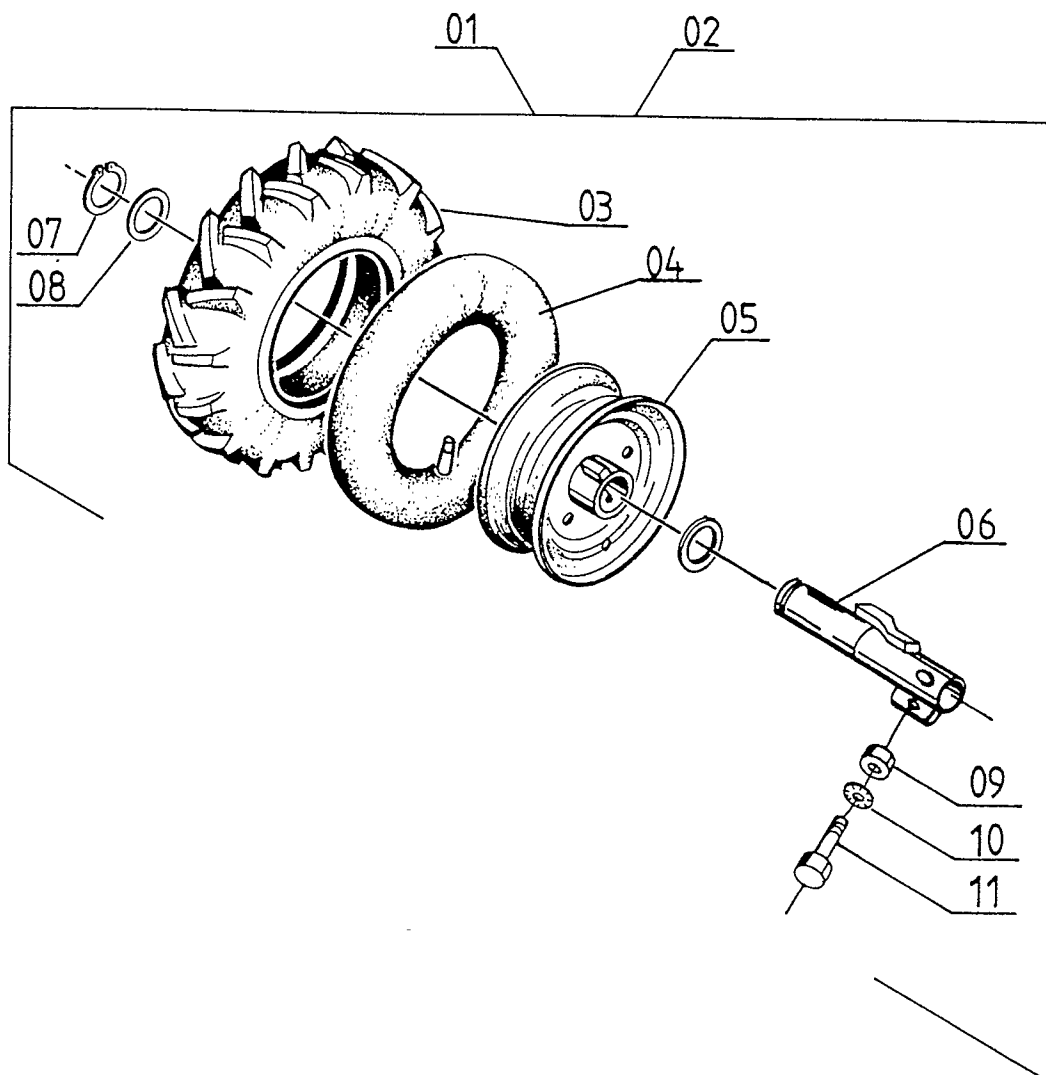

# Reservevedelsliste TEXAS 18" hjul DL4

1987/1

RESERVEDELSLISTE FOR 18" HJUL MED TRAKTORMØNSTREDE LUFTGUMMIDÆK DL 4 (9-040) 1987/1

BILLED NR.	BESTILLINGS NR.	TEKST OG BESKRIVELSE
01	9-040-01	Højre hjul kpl.
02	9-040-02	Venstre hjul kpl.
03	90304775	Dæk
04	90304880	Slange
05	9-060-00	Fælg
06	9-060-14	Hjulrør
07	90102508	Seegerring
08	9-060-01	Planskive
09	90100662	Møtrik
10	90102198	Låseskive
11	90102747	Stålbolt

910 870 12 V-hjul skive  
910 870 10 17-Hjul skive

Illustration A		Hjul/ nav m. hjulrør		Reifen/ Radrohr	Tyre/ Wheeltupe	Bandage/ Tupe de roue
Nr.	Best.nr.	Stk	Beskrivelse DK	Bezeichnung D	Description GB	Description F
1	90304800	1	Dæk 400 x 10	Reifen 400 x 10	Tyre 400 x 10	Bandage 400 x 10
	90304803	1	Dæk 500 x 10	Reifen 500 x 10	Tyre 500 x 10	Bandage 500 x 10
2	90304802	1	Slange 400 x 10	Slange 400 x 10	Tupe 400 x 10	Tuyau 400 x 10
	90304804	1	Slange 500 x 10	Slange 500 x 10	Tupe 500 x 10	Tuyau 500 x 10
3	90100117	4	Bræddebolt	Schraube	Screw	Vis
4	91087006	1	Hjulfælg	Felge	Rim	Jante
5	90100663	4	Stålmøtrik	Mutter	Nut	Ecrou
6	90102199	4	Låseskive	Scheibe	Washer	Rondelle
7	90102508	1	Seegering	Sprengring	Circlips	Circlips
8	9-060-01	1	Skive	Scheibe	Washer	Rondelle
9	91087002	1	Nav	Nabe	Hub	Moyeu
10	9-060-01	1	Skive	Scheibe	Washer	Rondelle
11	90102747	1	Stålbolt	Schraube	Screw	Vis
12	90000007	1	Splitbolt	Steckbolzen	Cutter bolt	Goupille
13	90000057	1	Split	Federstecker	Cutter pin	Goupille
14	90100662	1	Stålmøtrik	Mutter	Nut	Ecrou
15	90102198	1	Låseskive	Federscheibe	Washer	Rondelle
16	91087001	1	Hjulrør	Radrohr	Wheel tupe	Tupe de roue