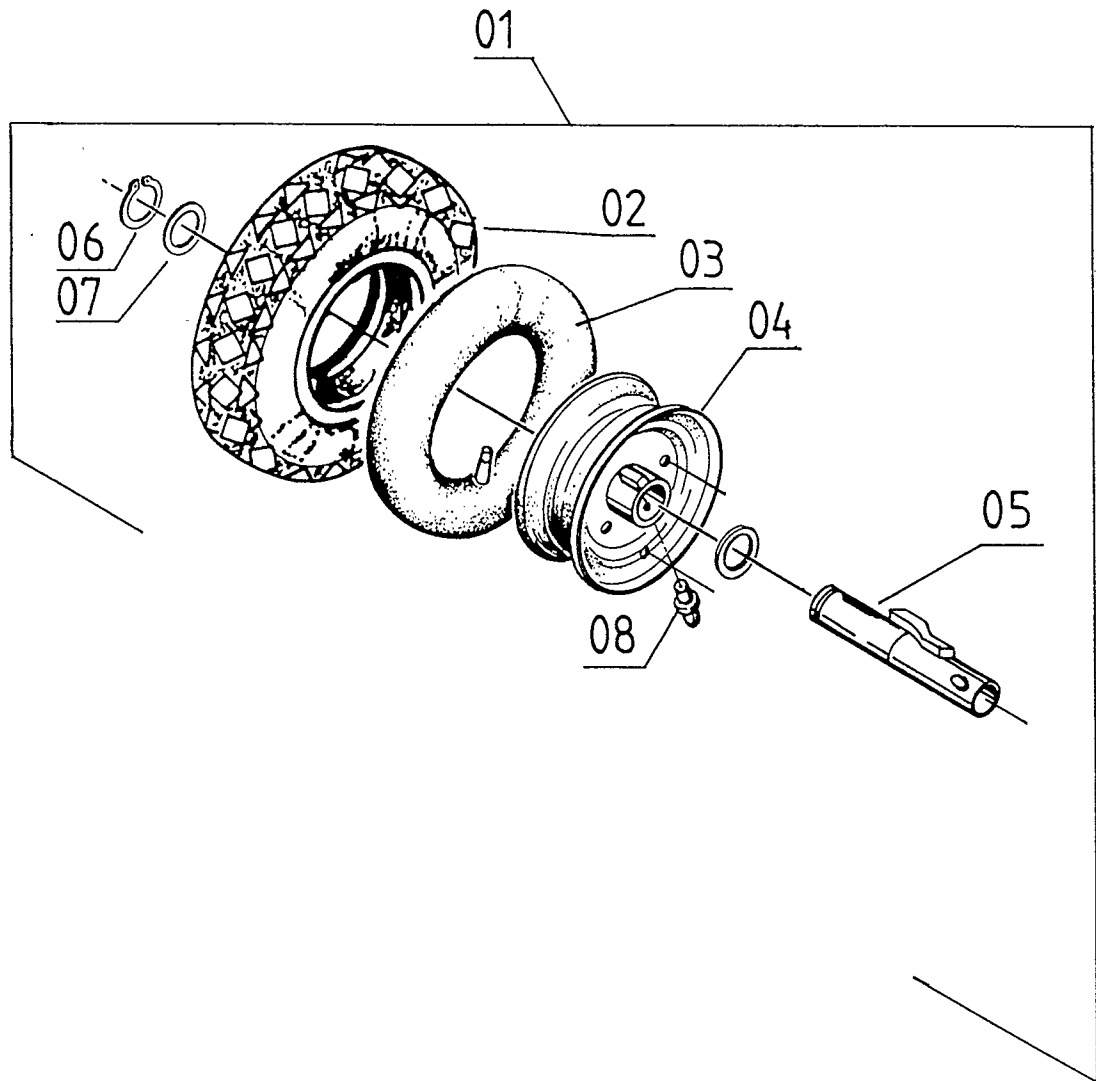

Reservevedelsliste TEXAS 15" hjul DL8

1987/1

RESERVEDELSLISTE FOR 15" HJUL MED FLADBANED E DÆK DL 8 (9-080) 1987/1

BILLED NR.	BESTIL NR.	TEKST OG BESKRIVELSE
01	9-080-01	Hjul kpl., enkeltstk.
02	90304670	Dæk
03	90304870	Slange
04	9-060-00	Fælg
05	9-060-02	Hjulrør
06	90102508	Seegerring
07	9-060-01	Planskive
08	90104872	Smørenippel