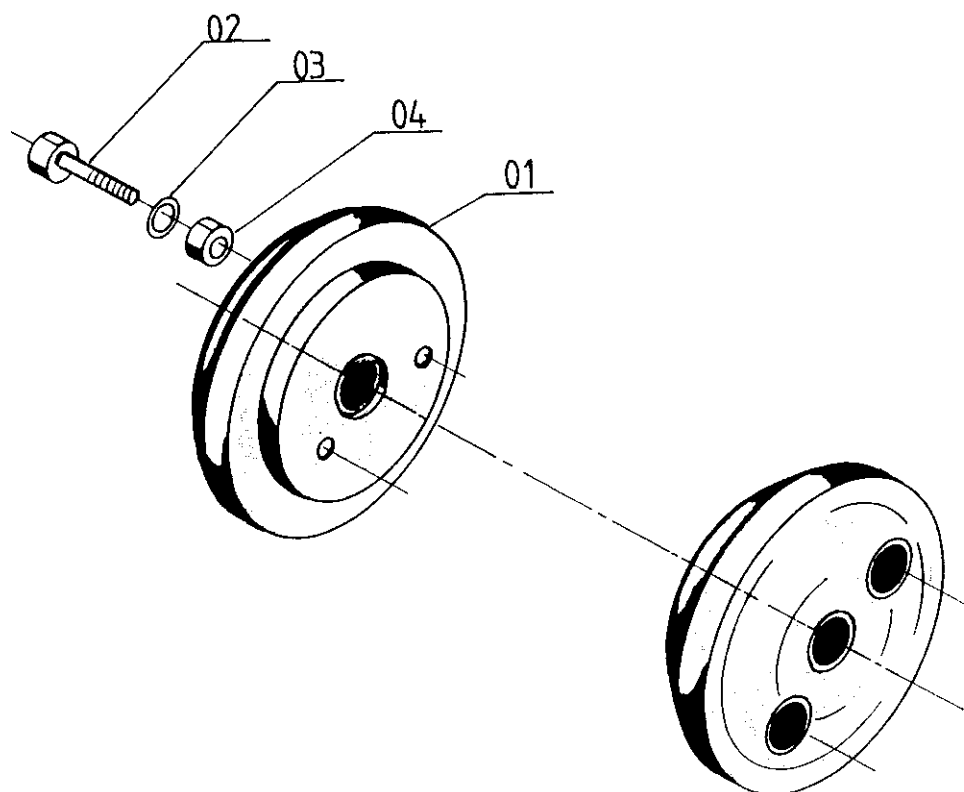

Reservevedelsliste for TEXAS hjulvægte DL40

1994/1

RESERVEDELSLISTE FOR TEXAS 10" HJULVÆGTE DL40

Nr.	Best.nr.	Stk	Beskrivelse DK	Bezeichnung D	Description GB	Description F
01	9-400-01	2	Hjulvægt	Radgewicht	Weight for wheels	Poids de roue
02	90102898	4	Stålbolt	Schraube	Bolt	Vis
03	90102309	4	Planskive	Scheibe	Washer	Rondelle
04	90100661	4	Møtrik	Mutter	Nut	Ecrou