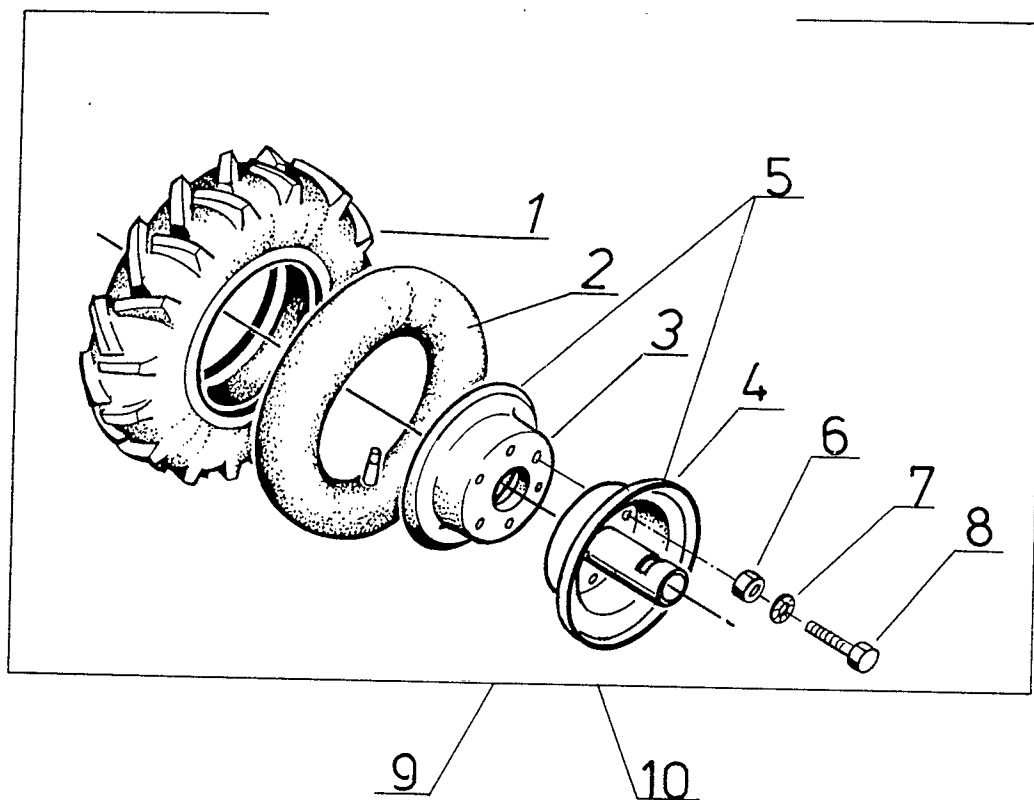

Reservedelsliste for TEXAS 10" hjul DL7

1994/1

RESERVEDELSLISTE FOR TEXAS 10" HJUL DL7 MED TRAKTORMØNSTREDE LUFTGUMMIDÆK

Nr.	Best.nr.	Stk	Beskrivelse DK	Bezeichnung D	Description GB	Description F
01	90304750	2	Dæk	Reifen	Tyre	Bandage
02	90304850	2	Slange	Slange	Tube	Tuyau
03	9-070-03	2	Fælg, bagside	Felge, rückseite	Rim, backside	Jante, arriere
04	9-070-04	2	Fælg, forside	Felge, vorseite	Rim, frontside	Jante, devant
05	9-070-05	2	Fælg, kpl.	Felge, kpl.	Rim, cpl.	Jante, cpl.
06	90100661	6	Møtrik	Mutter	Nut	Ecrou
07	90102195	6	Låseskive	Federscheibe	Lock washer	Rondelle frein
08	90102722	6	Sætskrue	Schraube	Screw	Vis
09	9-070-09	1	Højre hjul, kpl.	Rechts rad, kpl.	Right wheel, cpl.	Roue, droite, cpl.
10	9-070-10	1	Venstre hjul, kpl.	Links rad, kpl.	Left wheel, cpl.	Roue, gauche, cpl.