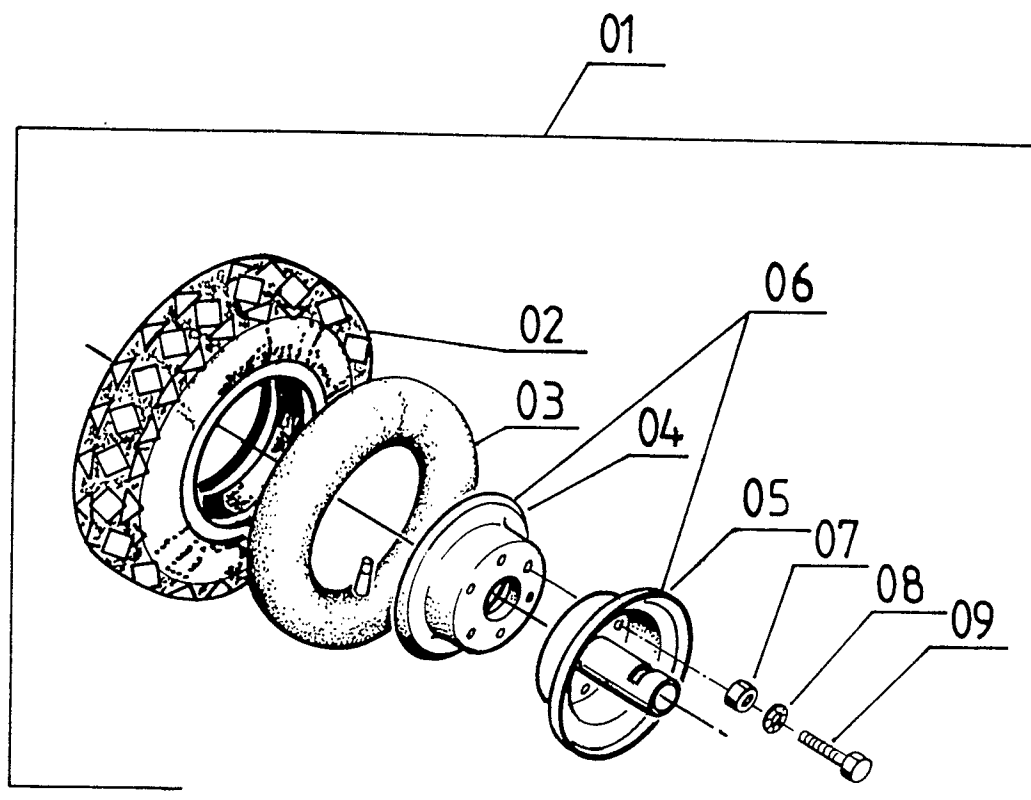

# Reservedelsliste for TEXAS 10" hjul DL5

1994/1

## RESERVEDELSLISTE FOR TEXAS 10" HJUL DL5 MED FLADBANEDE DÆK

Nr.	Best.nr.	Stk	Beskrivelse DK	Bezeichnung D	Description GB	Description F
01	9-050-01	2	Hjul, kpl.	Rad, kpl.	Wheel, cpl.	Roue, cpl.
02	90304650	2	Dæk	Reifen	Tyre	Bandage
03	90304850	2	Slange	Slange	Tube	Tuyau
04	9-070-03	2	Fælg, bagside	Felge, rückseite	Rim, backside	Jante, arriere
05	9-070-04	2	Fælg, forside	Felge, vorseite	Rim, frontside	Jante, devant
06	9-070-05	2	Fælg, kpl.	Felge, kpl.	Rim, cpl.	Jante, cpl.
07	90100661	12	Møtrik	Mutter	Nut	Ecrou
08	90102195	12	Låseskive	Federscheibe	Lock washer	Rondelle frein
09	90102722	12	Sætskrue	Schraube	Screw	Vis