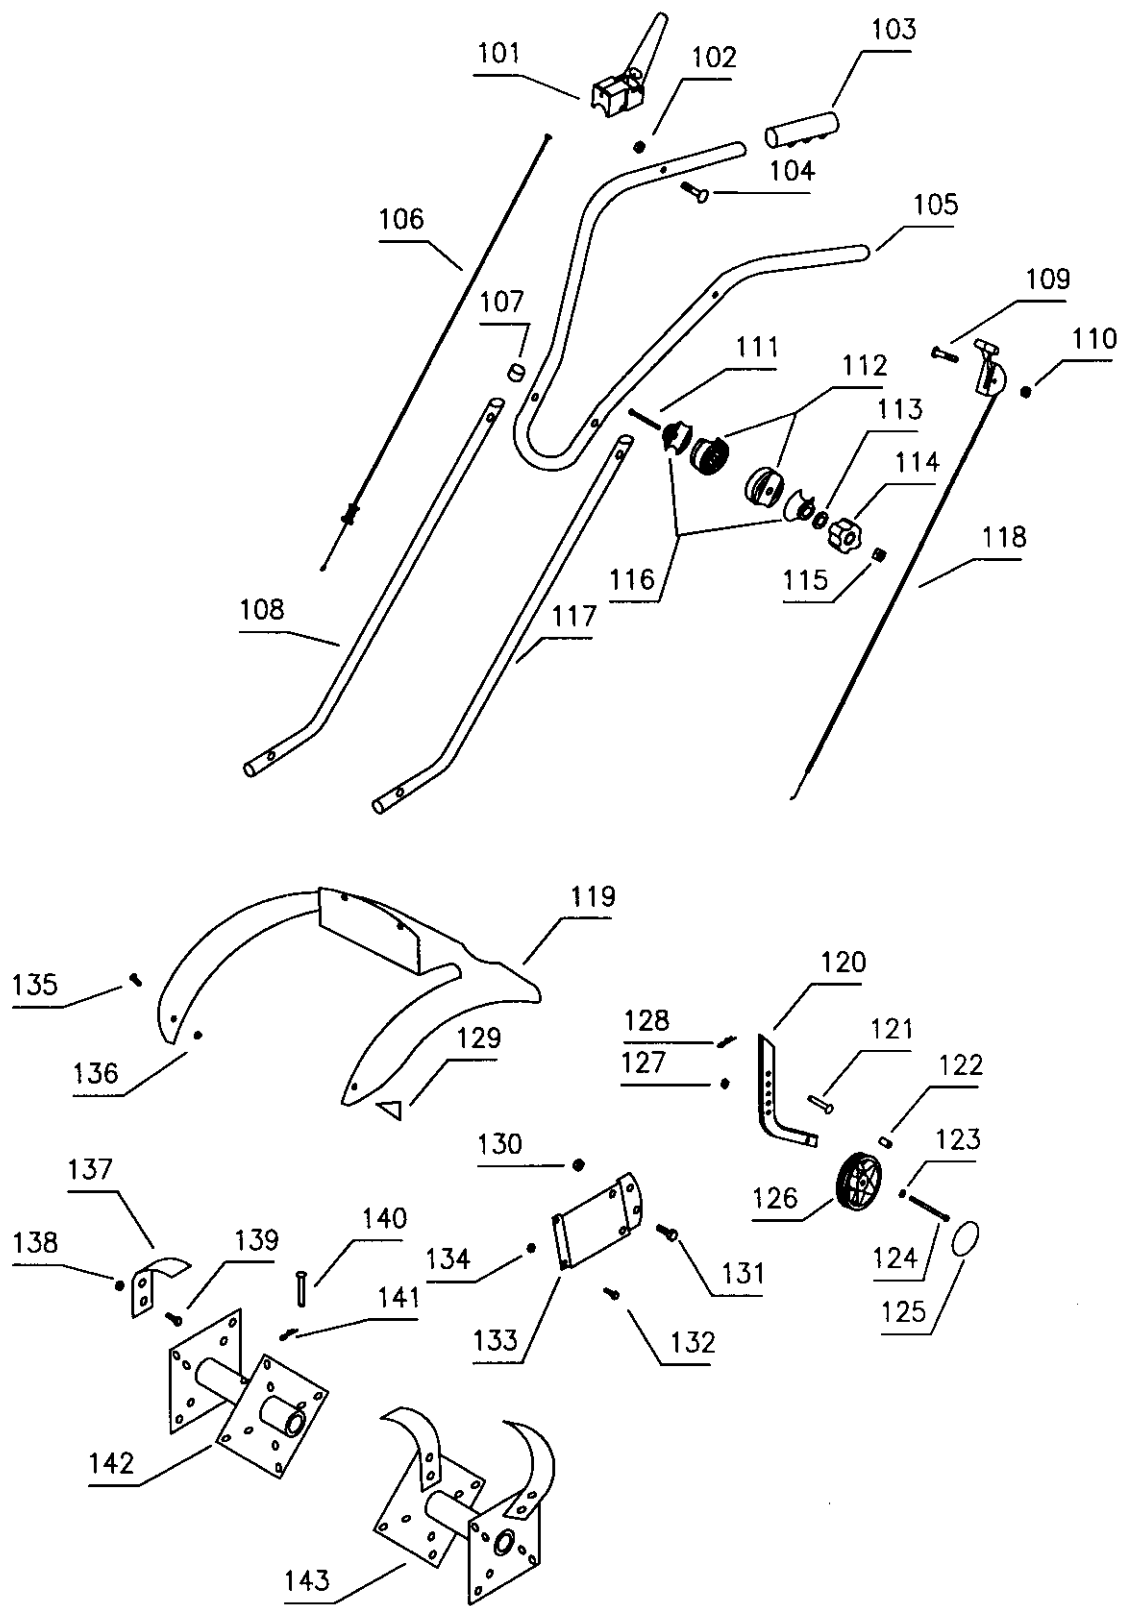

Illustration A		Motor / Strammerulle	Motortyp / Spannrolle	Engine / Belt tighener	Moteur / Tendeur de courroie	
Nr.	Best.nr.	Stk	Beskrivelse DK	Bezeichnung D	Description GB	Déscription F
001	90628459	1	Label	Label	Label	Label
002	9D902	1	Motor B&S 3,5 HK	Motor B&S 3,5 HK	Motor B&S 3,5 HK	Motor B&S 3,5 HK
	T37	1	Tecumseh 3,75 HK	Tecumseh 3,75 HK	Tecumseh 3,75 HK	Tecumseh 3,75 HK
003	90122160	3	Bolt	Schraube	Screw	Vis
004	90122180	3	Møtrik	Mutter	Nut	Ecrou
005	90120050	3	Skive	Scheibe	Washer	Rondelle
006	90102747	1	Bolt	Schraube	Screw	Vis
007	90102310	1	Skive	Scheibe	Washer	Rondelle
008	90122180	1	Møtrik	Mutter	Nut	Ecrou
009	90122180	2	Møtrik	Mutter	Nut	Ecrou
010	90240025	1	Chassis	Chassis	Chassis	Chassis
011	90240028	2	Bolt	Schraube	Screw	Vis
012	90240031	1	Chassisbøjle	Chassis Bügel	Chassis Clamp	Chassis Cercle
013	90122180	2	Møtrik	Mutter	Nut	Ecrou
014	90122160	2	Bolt	Schraube	Screw	Vis
015	90240041	1	Underskærm gul	Abdeckung Gelb	Cover yellow	Console jaune
	90240043	1	Underskærm rød	Abdeckung Rot	Cover red	Console rouge
016	90122113	2	Bolt	Schraube	Screw	Vis
017	90628590	1	Label	Aufkleber	Label	Marque
018	90122113	4	Bolt	Schraube	Screw	Vis
019	90308725	1	Kilerem	Keilriemen	Belt	Courroie
020	90240042	1	Kileremskive motor	Keilrim scheibe	Pulley	Poulie
021	90102726	2	Bolt	Schraube	Screw	Vis
022	90240052	1	Remstyr	Halter	Guide	Comm.pour curr.
023	90100691	2	Møtrik	Mutter	Nut	Ecrou
024	90100283	2	Pinolskrue	Schraube	Screw	Vis
025	90102917	1	Bolt	Schraube	Screw	Vis
026	90102310	1	Skive	Scheibe	Washer	Rondelle
027	90240048	1	Fjeder	Feder	Spring	Ressort
028	90100692	1	Møtrik	Mutter	Nut	Ecrou
029	90240016	1	Strammearm	Riemen spanner	Belt tight arm	Console
030	30000062	1	Bøsning	Buchse	Bushing	Entretoise
031	90307779	1	Strammerulle	Spannrolle	Idle pulley	Tend.de.courroie
032	90102746	1	Bolt	Schraube	Screw	Vis
033	90122180	1	Møtrik	Mutter	Nut	Ecrou
034	90120050	1	Skive	Scheibe	Washer	Rondelle
035	90240018	1	Bøsning	Buchse	Bushing	Entretoise