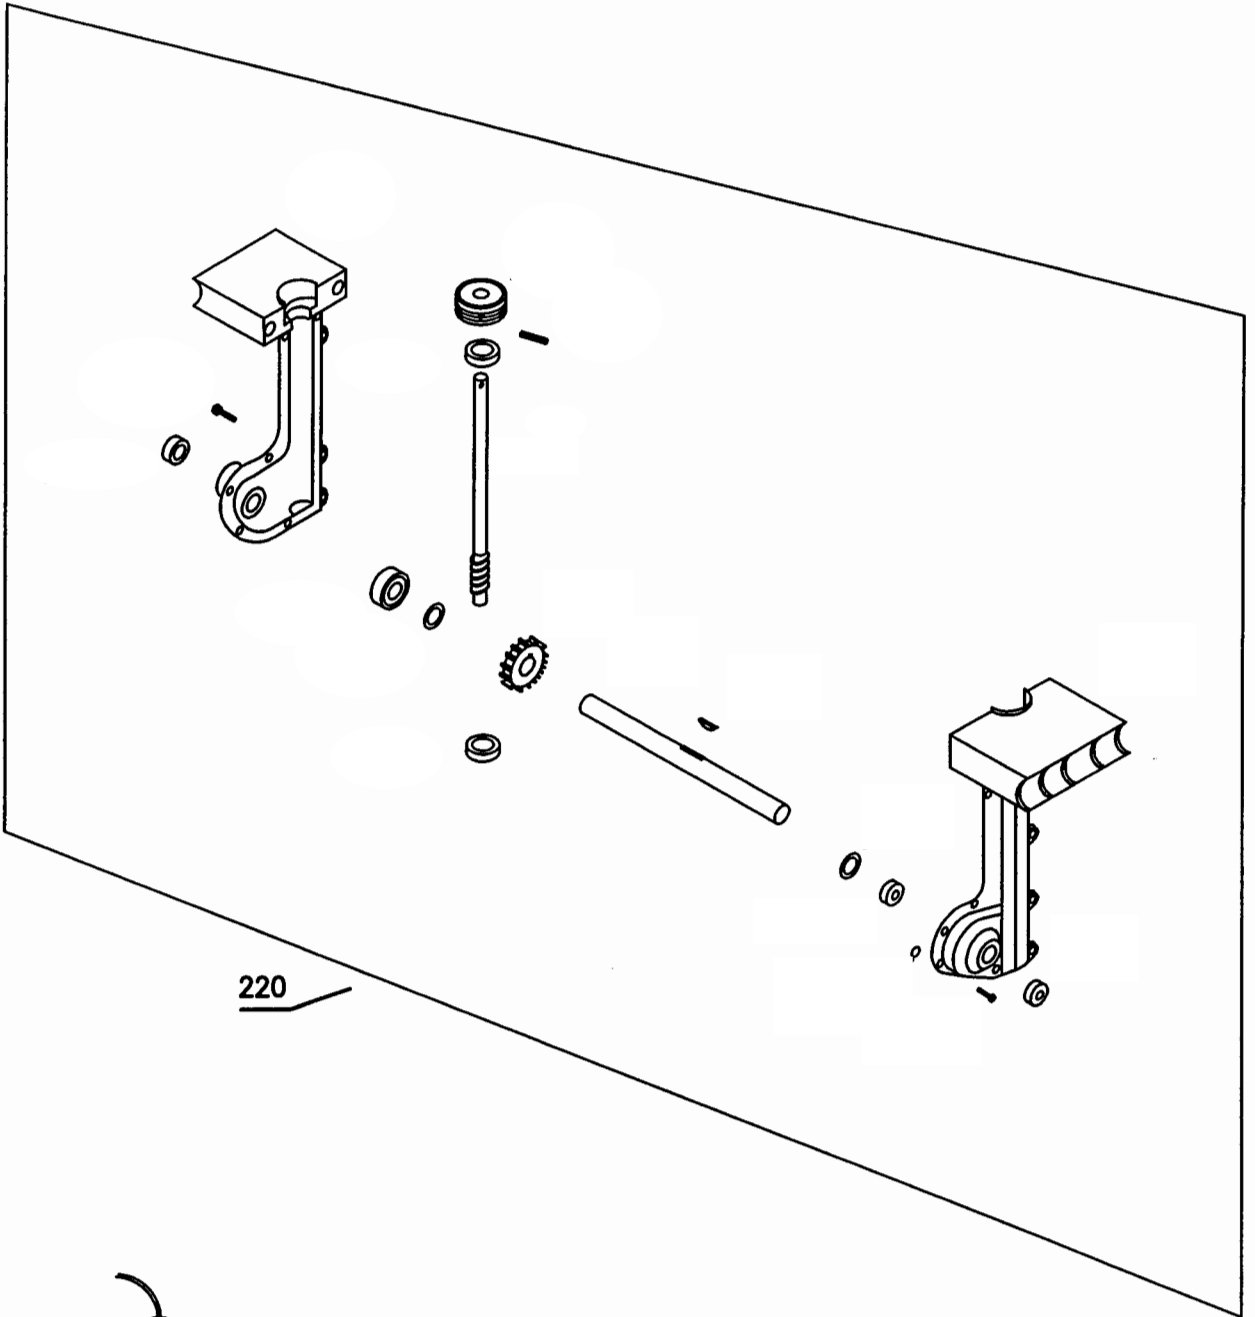

220

221

Illustration C		Transmission		Transmission	Transmission	Transmission
Nr.	Best.nr.	Stk	Beskrivelse DK	Bezeichnung D	Description GB	Description F
220	90240000	1	Komplet gear	Getribe KPL	Worm Gear assy	Transmission
221	90306500	1	Multifak EO 0 0,5L	Multifak EO 0 0,5L	Multifak EO 0 0,5L	Multifak EO 0 0,5L