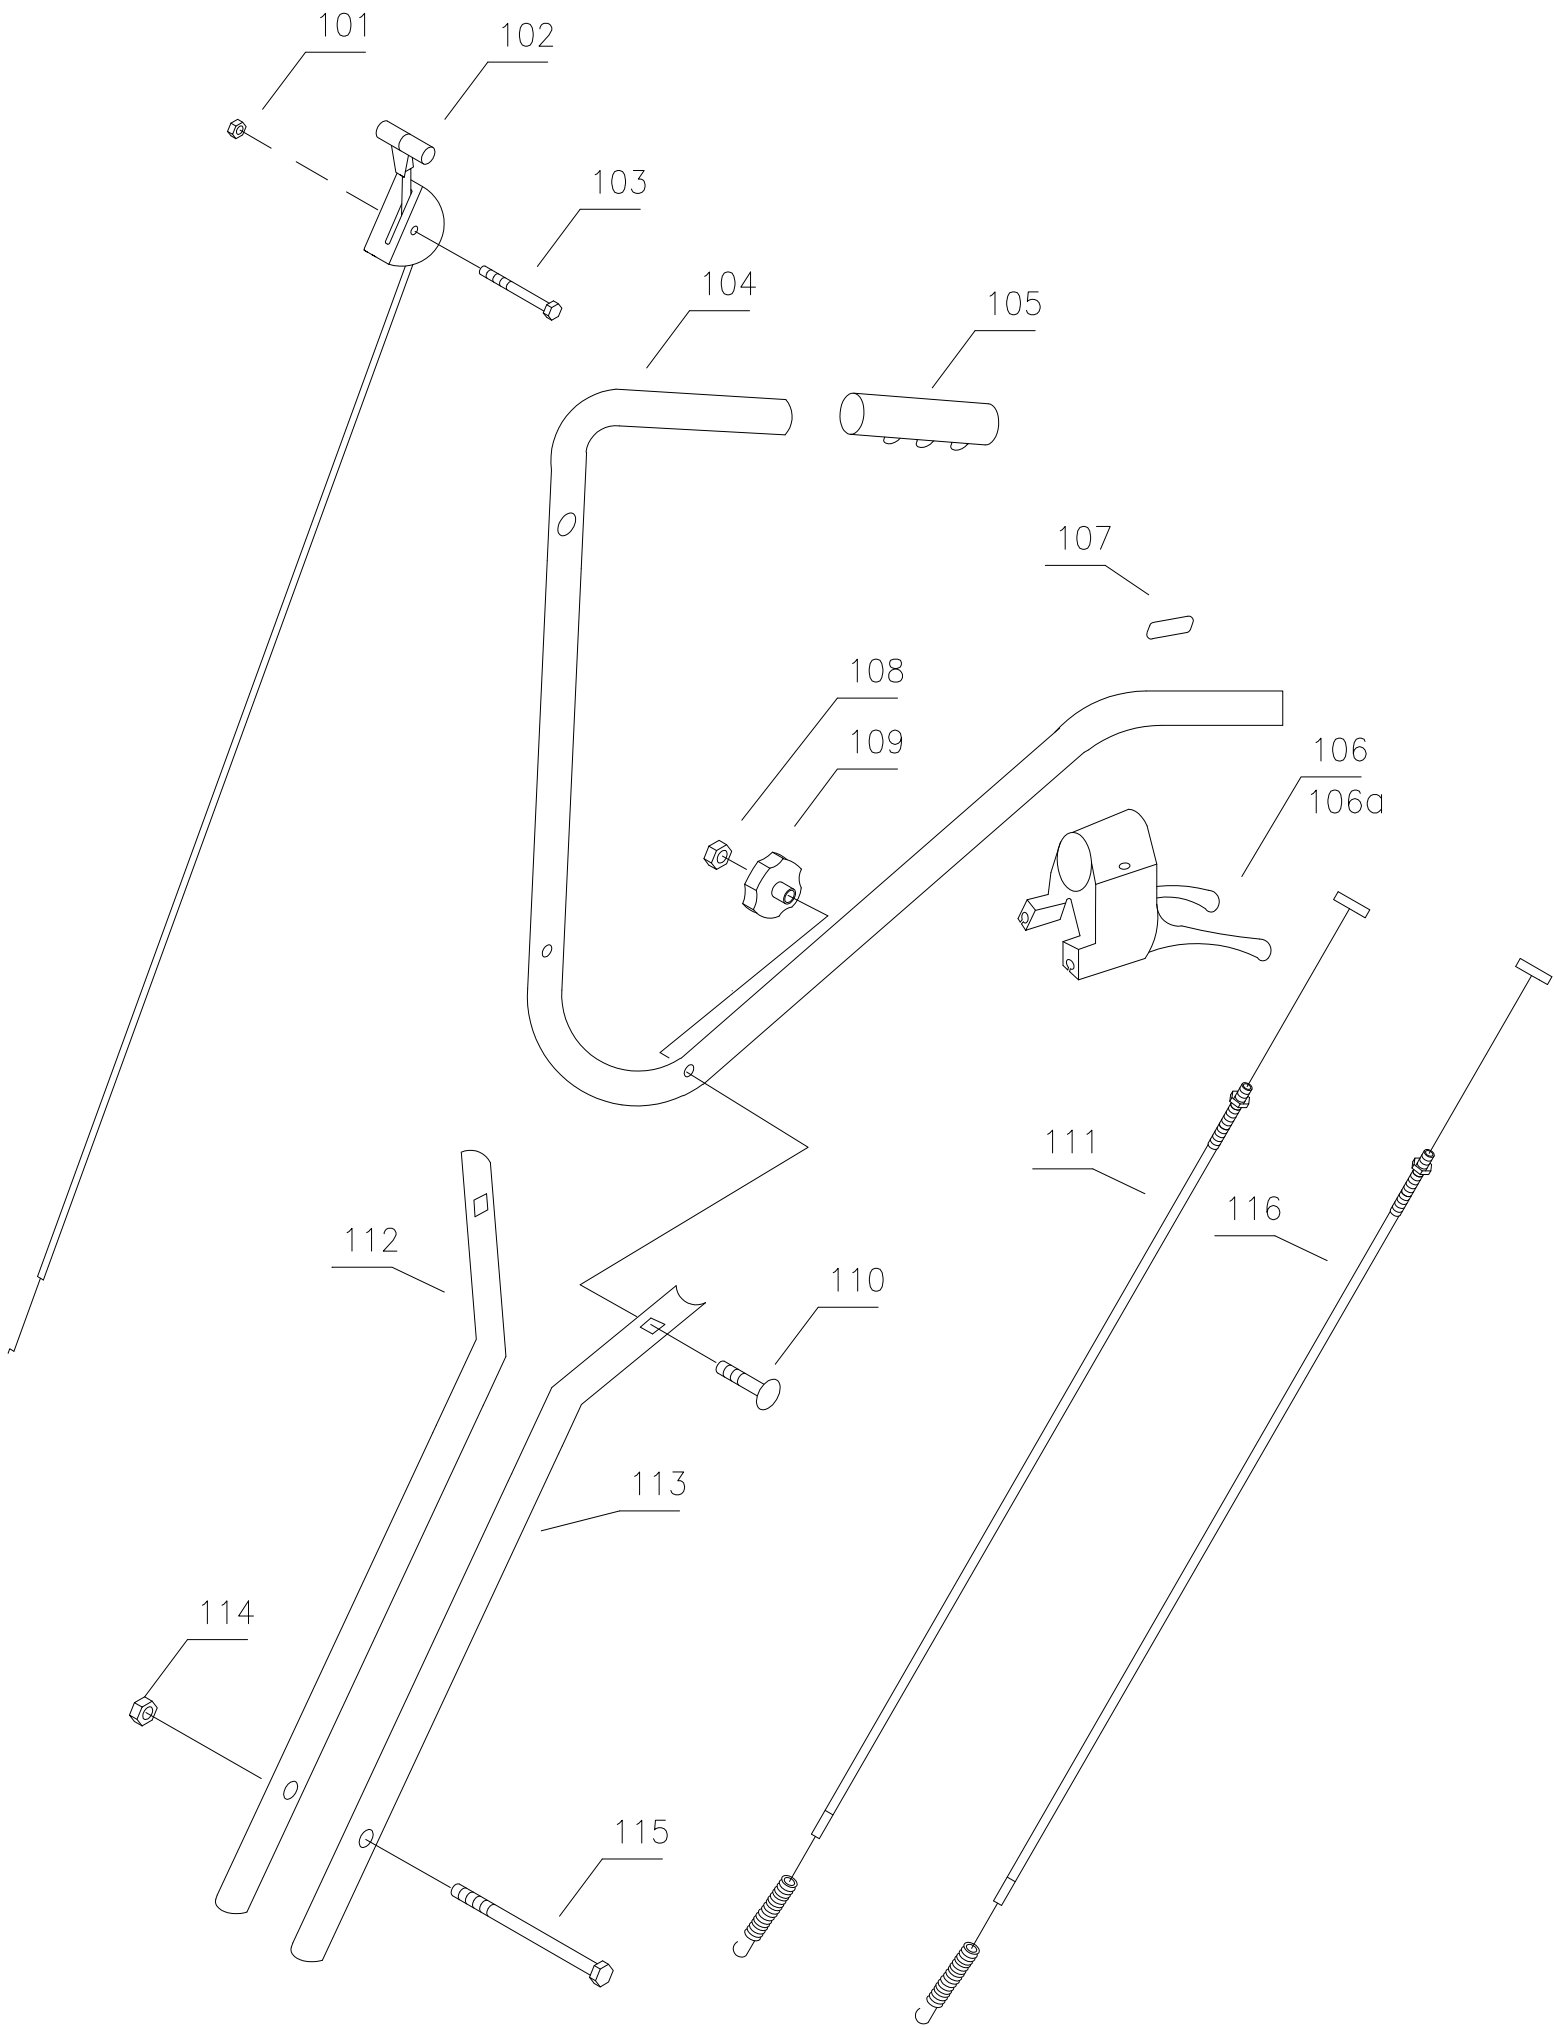

POS	QTY	PARTNUMBER	BESKRIVELSE	DESCRIPTION
101	1	90100691	LÅSEMØTRIK 8.8 M6	LOCKING NUT M6
102	1	30000067	GASKABEL KOMPLET I PLAST	THROTTLE CABLE
103	1	90102893	STÅLBOLT 8.8 M6X60 FZ	STEEL BOLT M6X60 FZ
104	1	30000043	STYR	HANDELBAR
105	2	90307352	SKUMHÅNDTAG	HANDLE
106	1	30000096	KOBLINGSGREB DOBBELT KOMPLET	CLUTCH HANDLE
106A	1	418071	KOBLINGSGREB KOMPLET	CLUTCH HANDLE
107	2	90628671	PIL	LABEL
108	2	90100662	STÅLMØTRIK 8.8 M8 FZ	STEEL NUT M8 FZ
109	2	90307948	PLASTHÅNDHJUL M8	KNOB M8
110	2	90100092	BRÆDDEBOLT 8.8 M8X60 FZ	CARRIAGE BOLT M8X60 FZ
111	1	30000098	KOBLINGSKABEL BAK	CLUTCH CABLE
112	1	30000041	STYRRØR	GUIDE TUBE
113	1	30000041	STYRRØR	GUIDE TUBE
114	2	90100692	LÅSEMØTRIK 8.8 M8 FZ	LOCKING NUT M8 FZ
115	2	90102931	STÅLBOLT 8.8 M8X120 FZ	STEEL BOLT M8X120 FZ
116	1	30000097	KOBLINGSKABEL FREM	CLUTCH CABLE
201	1	90100661	STÅLMØTRIK 8.8 M6 FZ	STEEL NUT M6 FZ
202	1	90000058	SPLITBOLT 10X42	COTTER BOLT 10X42