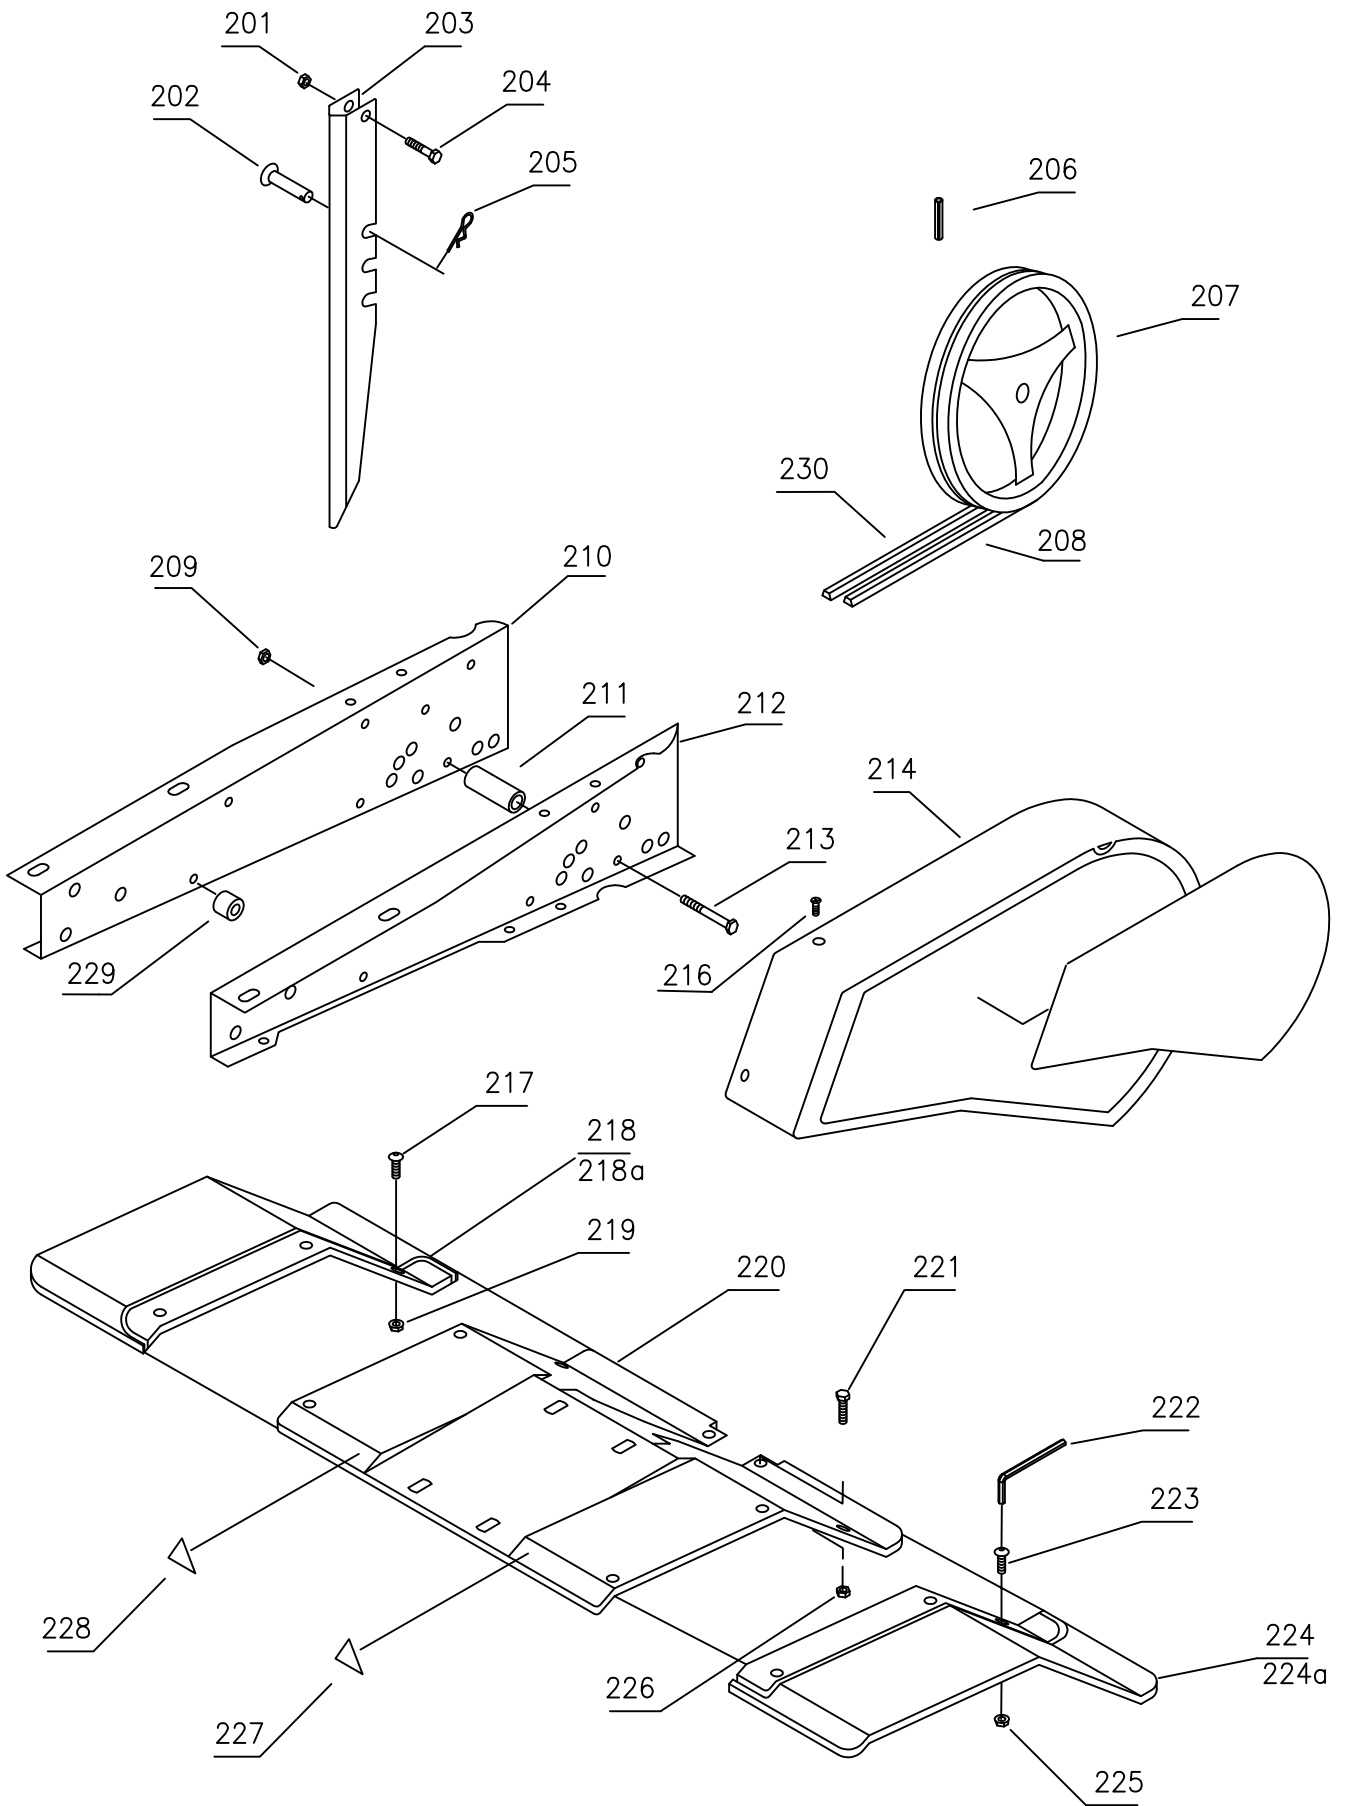

POS	QTY	PARTNUMBER	BESKRIVELSE	DESCRIPTION
101	1	90100691	LÅSEMØTRIK 8.8 M6	LOCKING NUT M6
102	1	30000067	GASKABEL KOMPLET I PLAST	THROTTLE CABLE
103	1	90102893	STÅLBOLT 8.8 M6X60 FZ	STEEL BOLT M6X60 FZ
104	1	30000043	STYR	HANDELBAR
105	2	90307352	SKUMHÅNDTAG	HANDLE
106	1	30000096	KOBLINGSGREB DOBBELT KOMPLET	CLUTCH HANDLE
106A	1	418071	KOBLINGSGREB KOMPLET	CLUTCH HANDLE
107	2	90628671	PIL	LABEL
108	2	90100662	STÅLMØTRIK 8.8 M8 FZ	STEEL NUT M8 FZ
109	2	90307948	PLASTHÅNDHJUL M8	KNOB M8
110	2	90100092	BRÆDDEBOLT 8.8 M8X60 FZ	CARRIAGE BOLT M8X60 FZ
111	1	30000098	KOBLINGSKABEL BAK	CLUTCH CABLE
112	1	30000041	STYRRØR	GUIDE TUBE
113	1	30000041	STYRRØR	GUIDE TUBE
114	2	90100692	LÅSEMØTRIK 8.8 M8 FZ	LOCKING NUT M8 FZ
115	2	90102931	STÅLBOLT 8.8 M8X120 FZ	STEEL BOLT M8X120 FZ
116	1	30000097	KOBLINGSKABEL FREM	CLUTCH CABLE
201	1	90100661	STÅLMØTRIK 8.8 M6 FZ	STEEL NUT M6 FZ
202	1	90000058	SPLITBOLT 10X42	COTTER BOLT 10X42