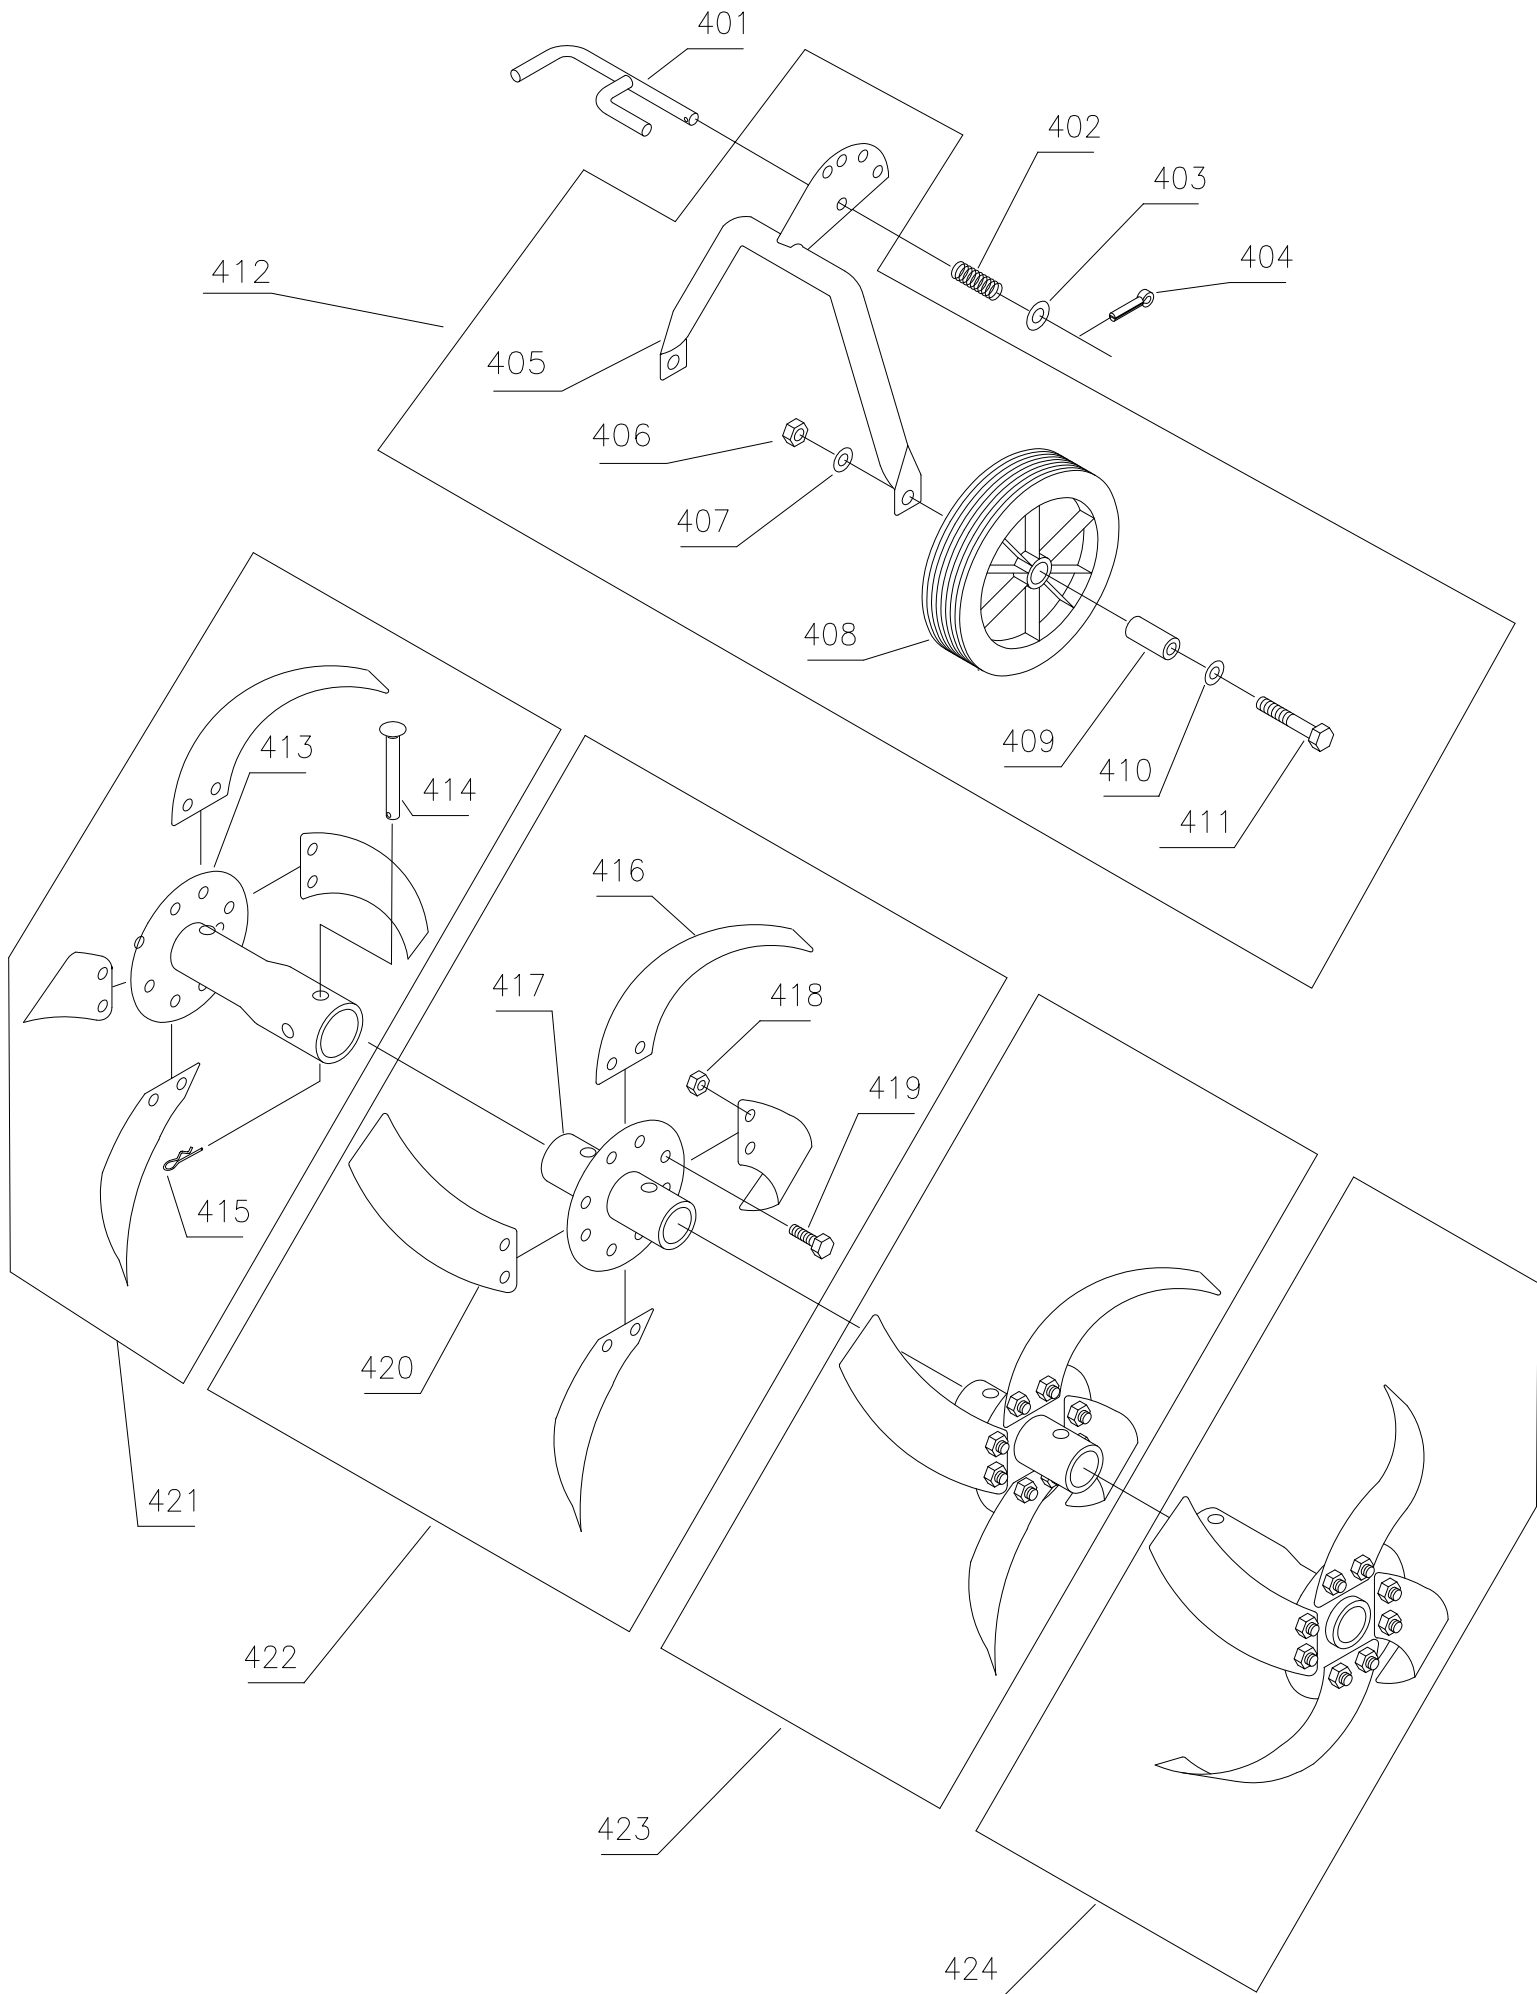

POS	QTY	PARTNUMBER	BESKRIVELSE	DESCRIPTION
401	1	90001151	LÅS	LOCK
402	1	90001153	FJEDER	SPRING
403		90102311	PLANSKIVE M10.X21.X5.	FACE PLATE M10.X21.X5.
404	1	90102418	SPLIT 3.2X20 FZ	COTTER 3.2X20 FZ
405	1	30000076	HJULSBØJLE	WHEEL CLAMP
406	2	90100663	STÅLMØTRIK 8.8 M10 FZ	STEEL NUT M10 FZ
407	2	90102199	TANDSKIVE YDRE M10	TOOTHED DISC M10
408	2	414107	HJUL LILLI, TX, HOBBY500	WHEEL
409	2	90001142	HJULBØS Ø15	WHEEL GLAND Ø15
410	2	90102311	PLANSKIVE M10.X21.X5.	FACE PLATE M10.X21.X5.
411	2	90102946	STÅLBOLT 8.8 M10X60 FZ	STEEL BOLT M10X60 FZ
412	1	90001152	HJULBØJLE KPL. MODEL	WHEEL CLAMP
413	2	90000012	KNIVRØR YDRE	BLADE
414	4	90000007	SPLITBOLT 10X60	COTTER BOLT 10X60
415	4	90000057	SPLIT 2,5 MM.	COTTER 2,5 MM.
416	8	90000215	KNIVBLAD VENSTRE 200/3/50	KNIFE BLADE 200/3/50
417	2	90000601	KNIVRØR INDER	KNIFE TUBE
418	32	90100721	STÅLMØTRIK 3/8" UNF	STEEL NUT 3/8" UNF
419	32	90103908	STÅLBOLT SORT 3/8" UNF X 3/4"	STEEL BOLT 3/8" UNF X 3/4"
420	8	90000214	KNIVBLAD HØJRE 200/3/50	KNIFE BLADE 200/3/50
421	1	90000094	KNIVROTOR HØJRE YDRE	KNIFE ROTOR
422	1	90000716	KNIVROTOR HØJRE INDVENDIG 200/3/50	KNIFE ROTOR 200/3/50
423	1	90000717	KNIVROTOR VENSTRE INDVENDIG	KNIFE ROTOR
424	1	90000093	KNIVROTOR VENSTRE YDER	KNIFE ROTOR