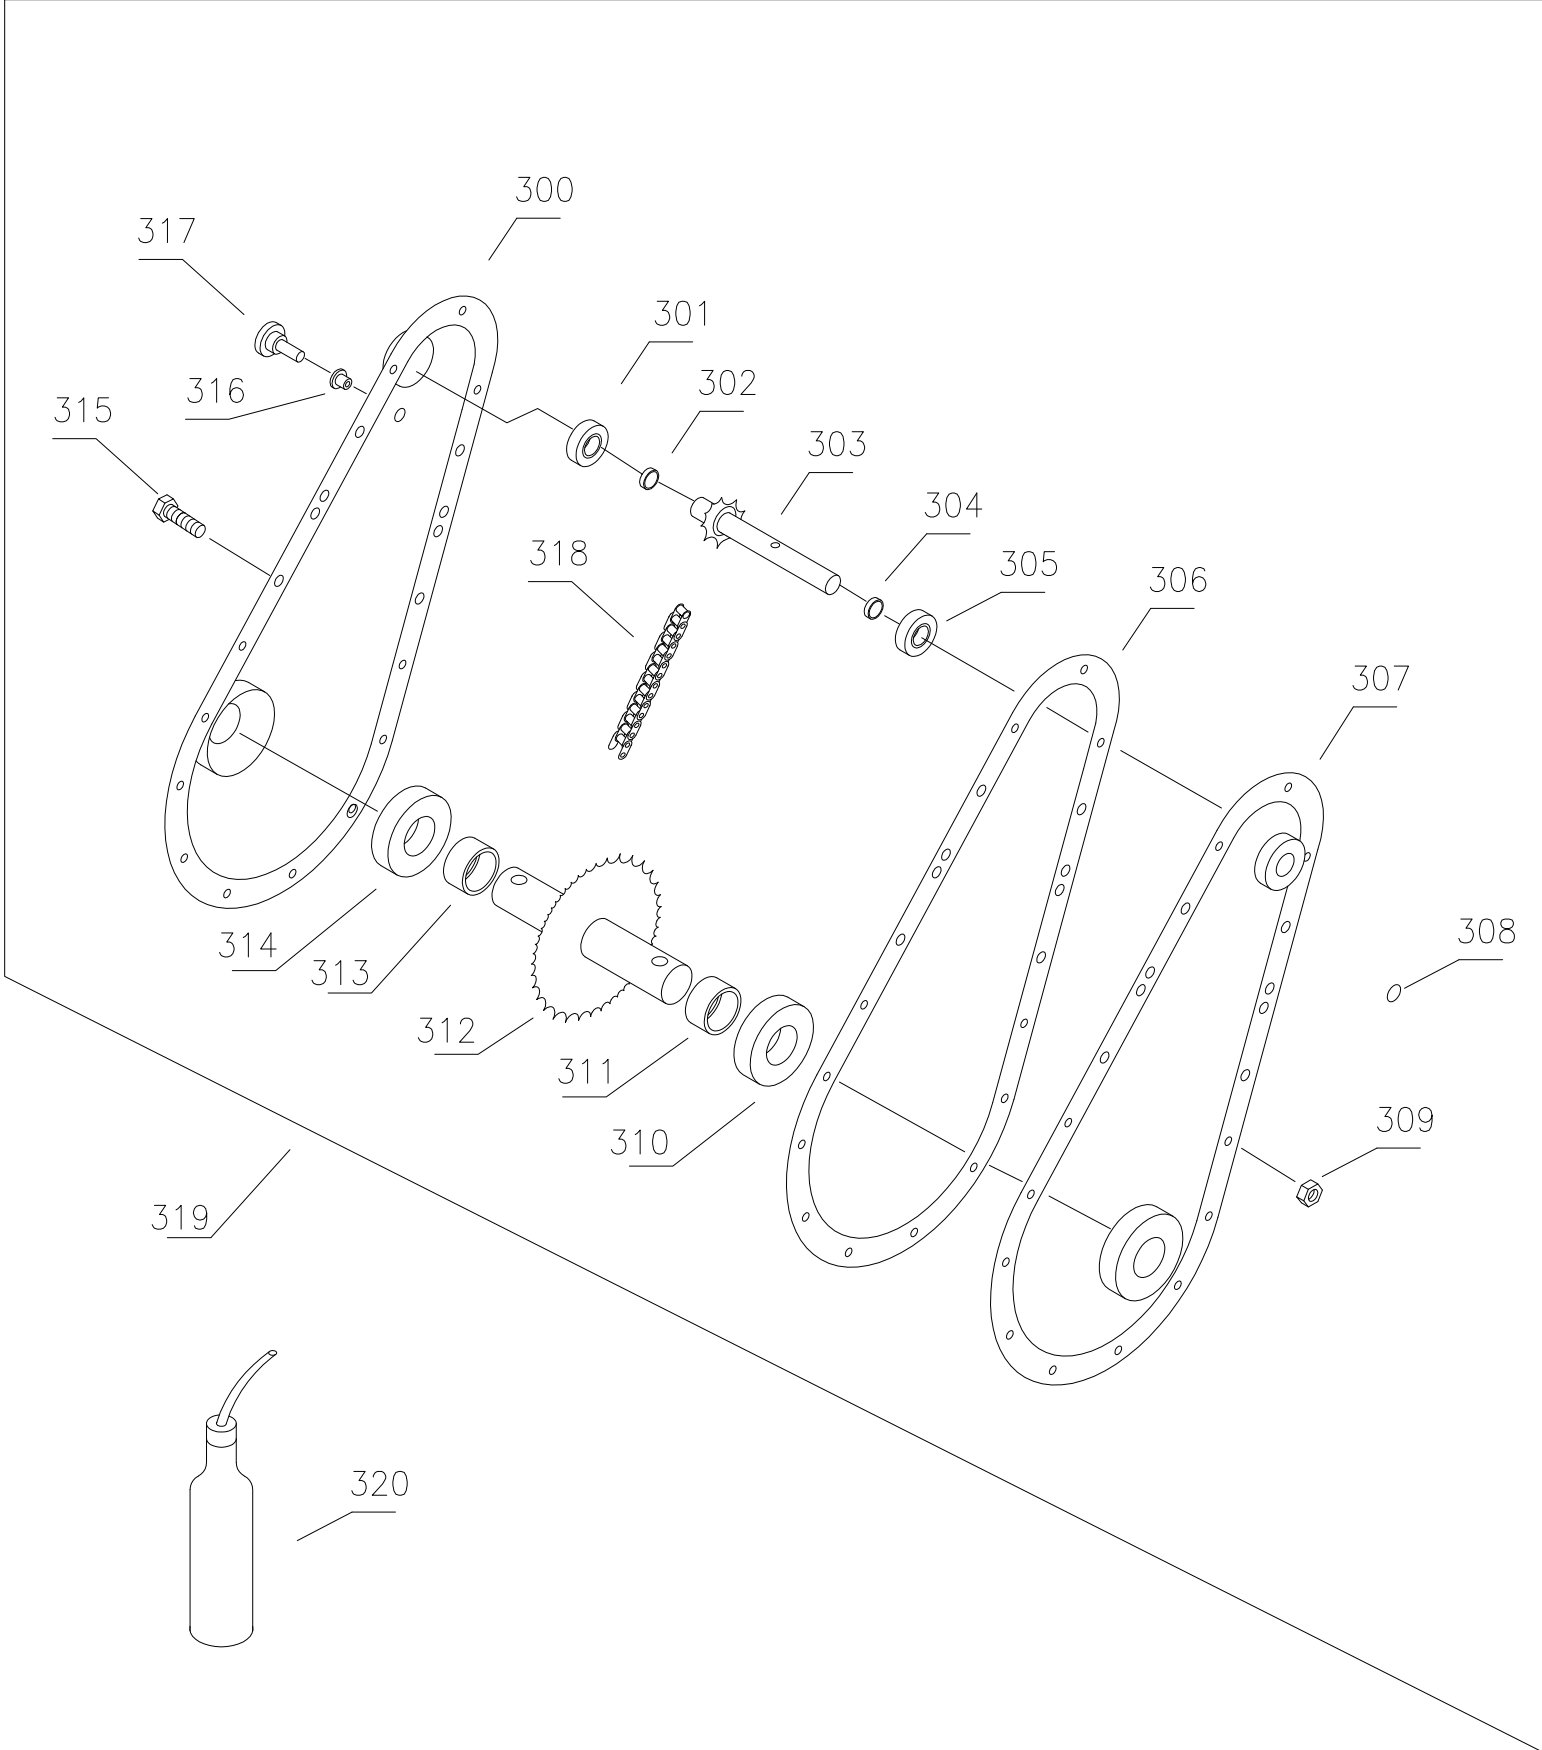

POS	QTY	PARTNUMBER	BESKRIVELSE	DESCRIPTION
300	1	30000015	GEARKASSEHALVDEL HØJRE	GEAR PART
301	1	90200222	KUGLELEJE 6003 2RS 35X17X10	BALL BEARING 6003 2RS 35X17X10
302	1	30000023	BØSNING	BUSHING
303	1	30000022	INDGANGSAKSEL	INPUT SHAFT
304	1	30000023	BØSNING	BUSHING
305	1	90200222	KUGLELEJE 6003 2RS 35X17X10	BALL BEARING 6003 2RS 35X17X10
306	1	30000024	PAKNING GEARKASSE	GASKET
307	1	30000013	GEARKASSEHALVDEL VENSTRE	GEAR PART
308	2	90102309	PLANSKIVE M6X16X1,5 FZ	FACE PLATE M6X16X1,5 FZ
309	16	90122178	FLANGEMØTRIK M6	COLLAR NUT M6
310	1	90200550	KUGLELEJE 6206RS 62X30X16	BALL BEARING 6206RS 62X30X16
311	1	30000029	BØSNING	BUSHING
312	1	30000028	UDGANGSAKSEL LILLI	OUTPUT SHAFT
313	1	30000029	BØSNING	BUSHING
314	1	90200550	KUGLELEJE 6206RS 62X30X16	BALL BEARING 6206RS 62X30X16
315	16	90122130	FLANGEBOLT 8.8 M6X12 FZ	COLLAR BOLT M6X12 FZ
316	1	90000324	BØSNING	BUSHING
317	1	90000323	OLIEPROP	OIL PLUG
318	1	30000030	KÆDE 1/2"-80 08-B	CHAIN 1/2"-80 08-B
319	1	30000008	GEARKASSE	GEAR BOX
320	1	90306500	MULTIFAK FEDT EP0 0,5L	OIL EP0 0,5L