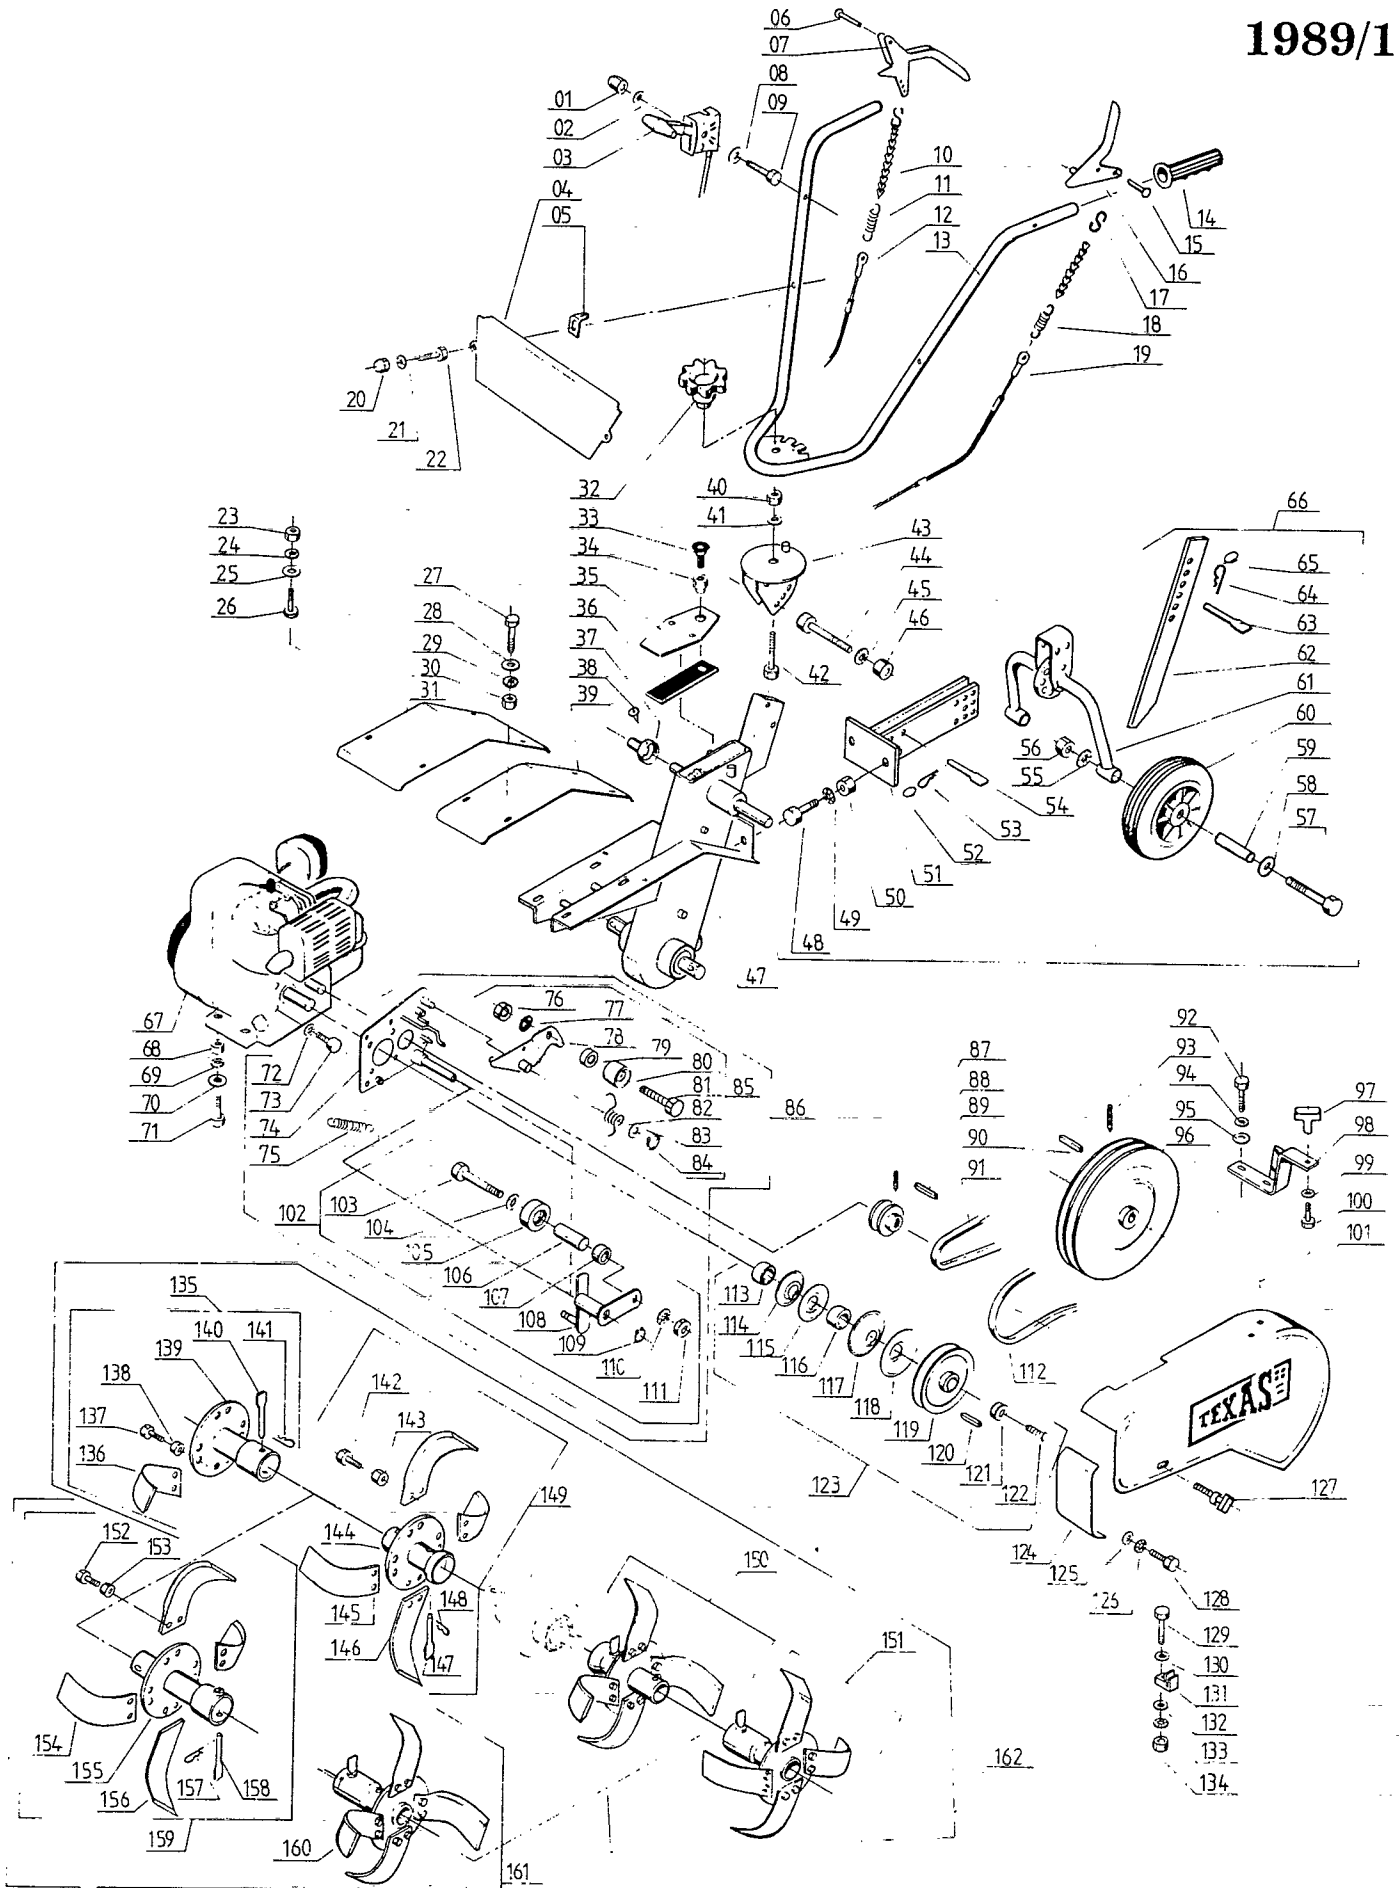

# TEXAS 521

1989/1

Picture no.	Part No.	Description
001	90100572	Nut
002	90102195	Lock washer
003	90307010	Trottle control cpl.
004	90000146	Plate
005	90000367	Angle
006	90101440	Rivet
007	90000423	Clutch handle, reverse
008	90102195	Lock washer
009	90102890	Bolt
010	90000438	Chain & "S" bracket
011	90000134	Spring for clutch cable
012	95000095	Clutch cable, reverse
013	90000121	Handle bar
014	90000145	Grip
015	90101416	Rivet
016	90000439	Clutch handle, forward
017	90000365	"S" Bracket
018	95000088	Spring
019	95000087	Clutch cable, forward
020	90100572	Nut
021	90102195	Lock washer
022	90102731	Screw
023	90100661	Nut
024	90102195	Lock washer
025	90102309	Washer
026	90100058	Screw
027	90102726	Screw
028	90102309	Washer
029	90102195	Lock washer
030	90100661	Nut
031	95000119	Protection sheet, extra
032	90000166	Handwheel
033	90000323	Plug
034	90000324	Bushing for PVC plug
035	95000113	Cover
036	95000114	Gasket
037	95000115	Bushing
038	90101820	Screw
039	95000120	Protection sheet, standard
040	90100663	Nut
041	90102199	Lock washer
042	90102776	Screw
043	90000165	Fitting
044	90102946	Bolt
045	90102199	Lock washer
046	90100663	Nut
047	95000052	Chain case
	95000053	Chain case, replacement
048	90102805	Bolt
049	90102200	Lock washer
050	90100664	Nut
051	95000082	Rear console
052	90000055	Ring
053	90000057	Pin
054	90000056	Cotter bolt
055	90102202	Lock washer
056	90100636	Nut
057	90100973	Bolt