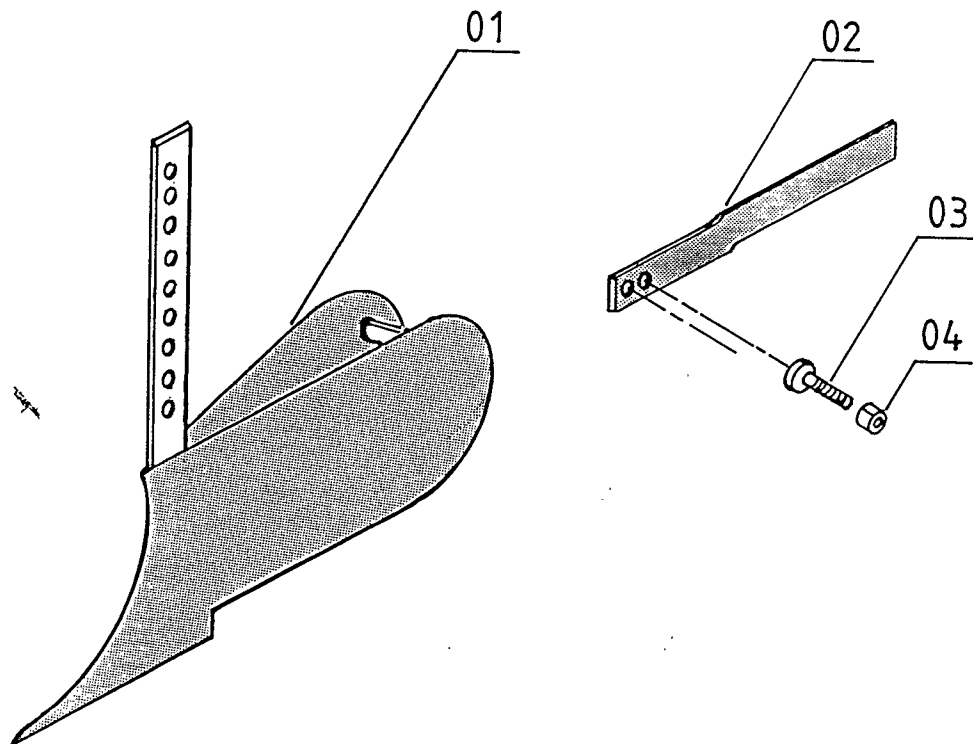

Reservedelsliste for TEXAS Futura hyppeplov

1999/1

RESERVEDELSLISTE FOR TEXAS FUTURA HYPPEPLOV

KPL. NR. 91060500100

Nr.	Best.nr.	Stk	Beskrivelse	Bezeichnung D	Description GB	Description F
1	91060501	1	Plovkrop	Pflugkörper	Ploughweb	Taille de charrue
2	91060502	1	Plovhale	Pflugschwanz	Ploughtail	Queue d. charrue
3	90100086	2	Bræddebolt	Schraube	Bolt	Vis
4	90100662	2	Møtrik	Mutter	Nut	Ecrou