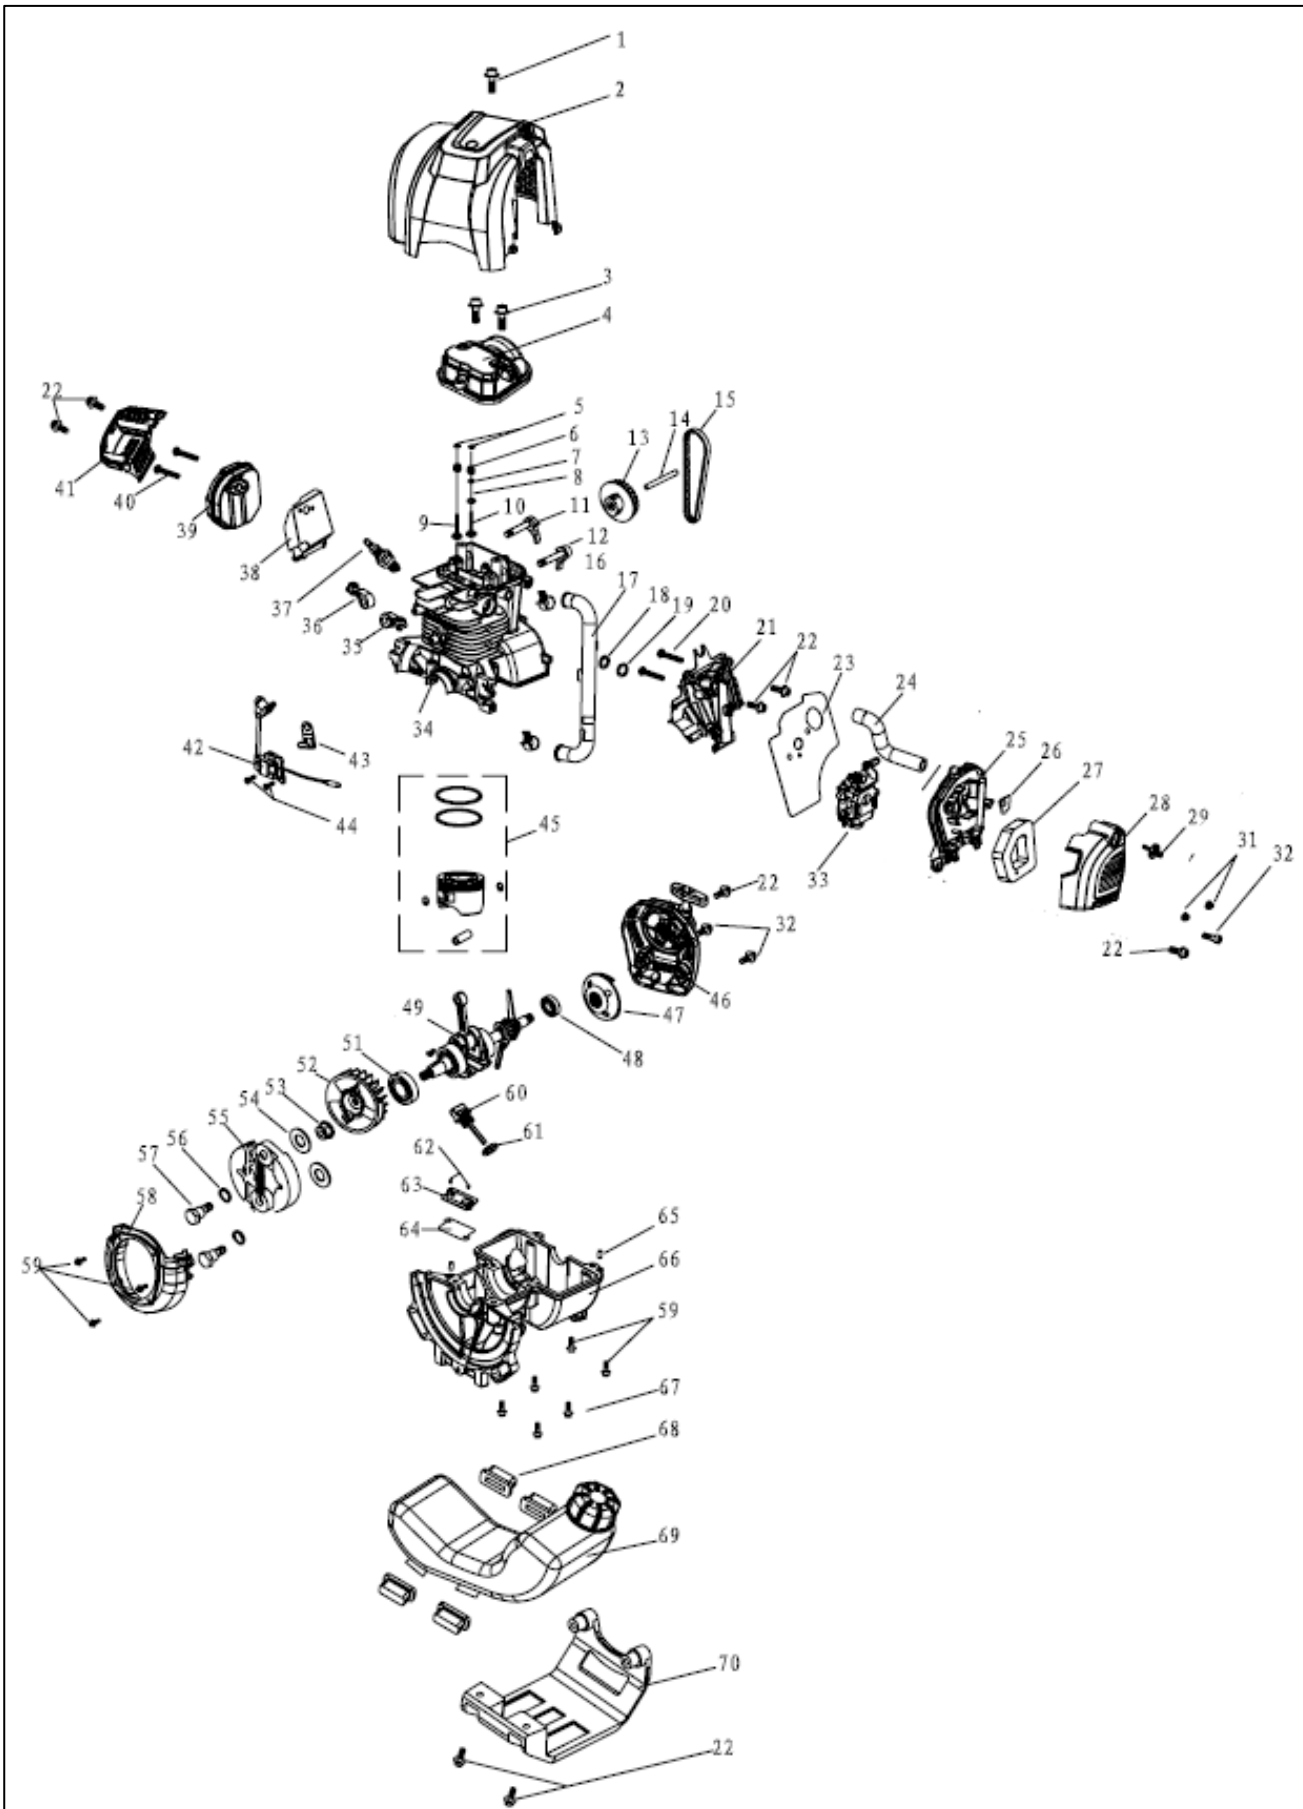

Model: WP358S

Part Number: 90068141

Year: 2024

POS	QTY	PARTNUMBER	BESKRIVELSE	DESCRIPTION
1	1	453174	SUGESTUDS	STEEL PLATE
2	1	453175	LÅSERING Ø35	CIRCLIP
3	1	453176	LEJE 6202-2RS	BEARING 6202-2RS
4	1	453177	UDGANGSSTUDS	OUTPUT SEAT ASSY
5	1	453178	FJEDERPAKNING Ø15	SPRING RING ?15
6	4	453179	BOLT M6X30	BOLT M6X30-F
7	1	453180	GASKABEL	THROTTLE CABLE SWITCH ASSY
9	1	453181	MØTRIK M5	NUT M5
10	1	453182	HÅNDTAG	HANDLE
11	4	465100	MØTRIK M8	NUT M8
12	2	465101	MØTRIK M6	NUT M6
13	1	453183	MOTORBESLAG	ENGINE BRACKET
14	1	453184	DÆMPER	SHOCK ABSORBER
15	4	465096	BOLT M8X25	BOLT M8X25-F
16	1	453185	COVER	MIDDLE COVER
17	1	453186	O-RING Ø3.5*Ø165	O-RING 3.5*165
18	1	453187	PAKNING SÆT	SPRING WATER SEAL
19	4	453188	FLAD PAKNING	CUSHION ?6.4*?12*1.6
20	4	453189	BOLT M5X20	SCREW M6X45
21	1	453190	KERAMISK PAKNING	CERAMIC RING
22	1	453191	GUMMI PAKNING	RUBBER RING
23	1	453192	PUMPE	WATER PUMP TURBO
24	1	453193	COVER FOR PUMPE	TURBO COVER
25	1	465094	O-RING Ø4*Ø50	O-RING 4*50
26	1	453194	PUMPEHUS	PUMP COVER
27	2	465097	BOLT M8X20	BOLT M8X20-F
28	2	465095	O-RING Ø3,5*Ø24	O-RING 3,5*24
29	2	453195	PROP	PLASTIC KNOB
30	1	453196	GUMMIPAKNING	OUTLET RUBBER PARTS
31	1	453197	VANDINTAGSLÅG	OUTLET SEAT
32	4	465098	BOLT M6X20	BOLT M6X20-F
33	2	453198	GUMMIPAKNING	WATER PIPE RUBBER PARTS
34	2	453199	SLANGESTUDS	WATER PIPE HEAD
35	2	453200	FORSKRUNING	FASTENING NUT
36	1	453201	PAKNING	WATER INLET RUBBER PARTS
37	1	453202	HUS FOR VANDINTAG	INLET SEAT
38	3	465099	BOLT M6X18	BOLT M6X18-F
39	4	453203	GUMMIFOD	RUBBER COVER
40	4	453204	SKRUE ST4.2X12	SCREW ST4.2X12
41	1	453188	FLAD PAKNING	CUSHION ?6.4*?12*1.6
42	1	453205	PUMPEBESLAG	PUMP BRACKET
43	1	453206	RØR INKL. SUGEKURV	CONNECT FILTER SCREEN ASSY
45	2	453207	SPÆNDEBÅND WP358S	CLAMP