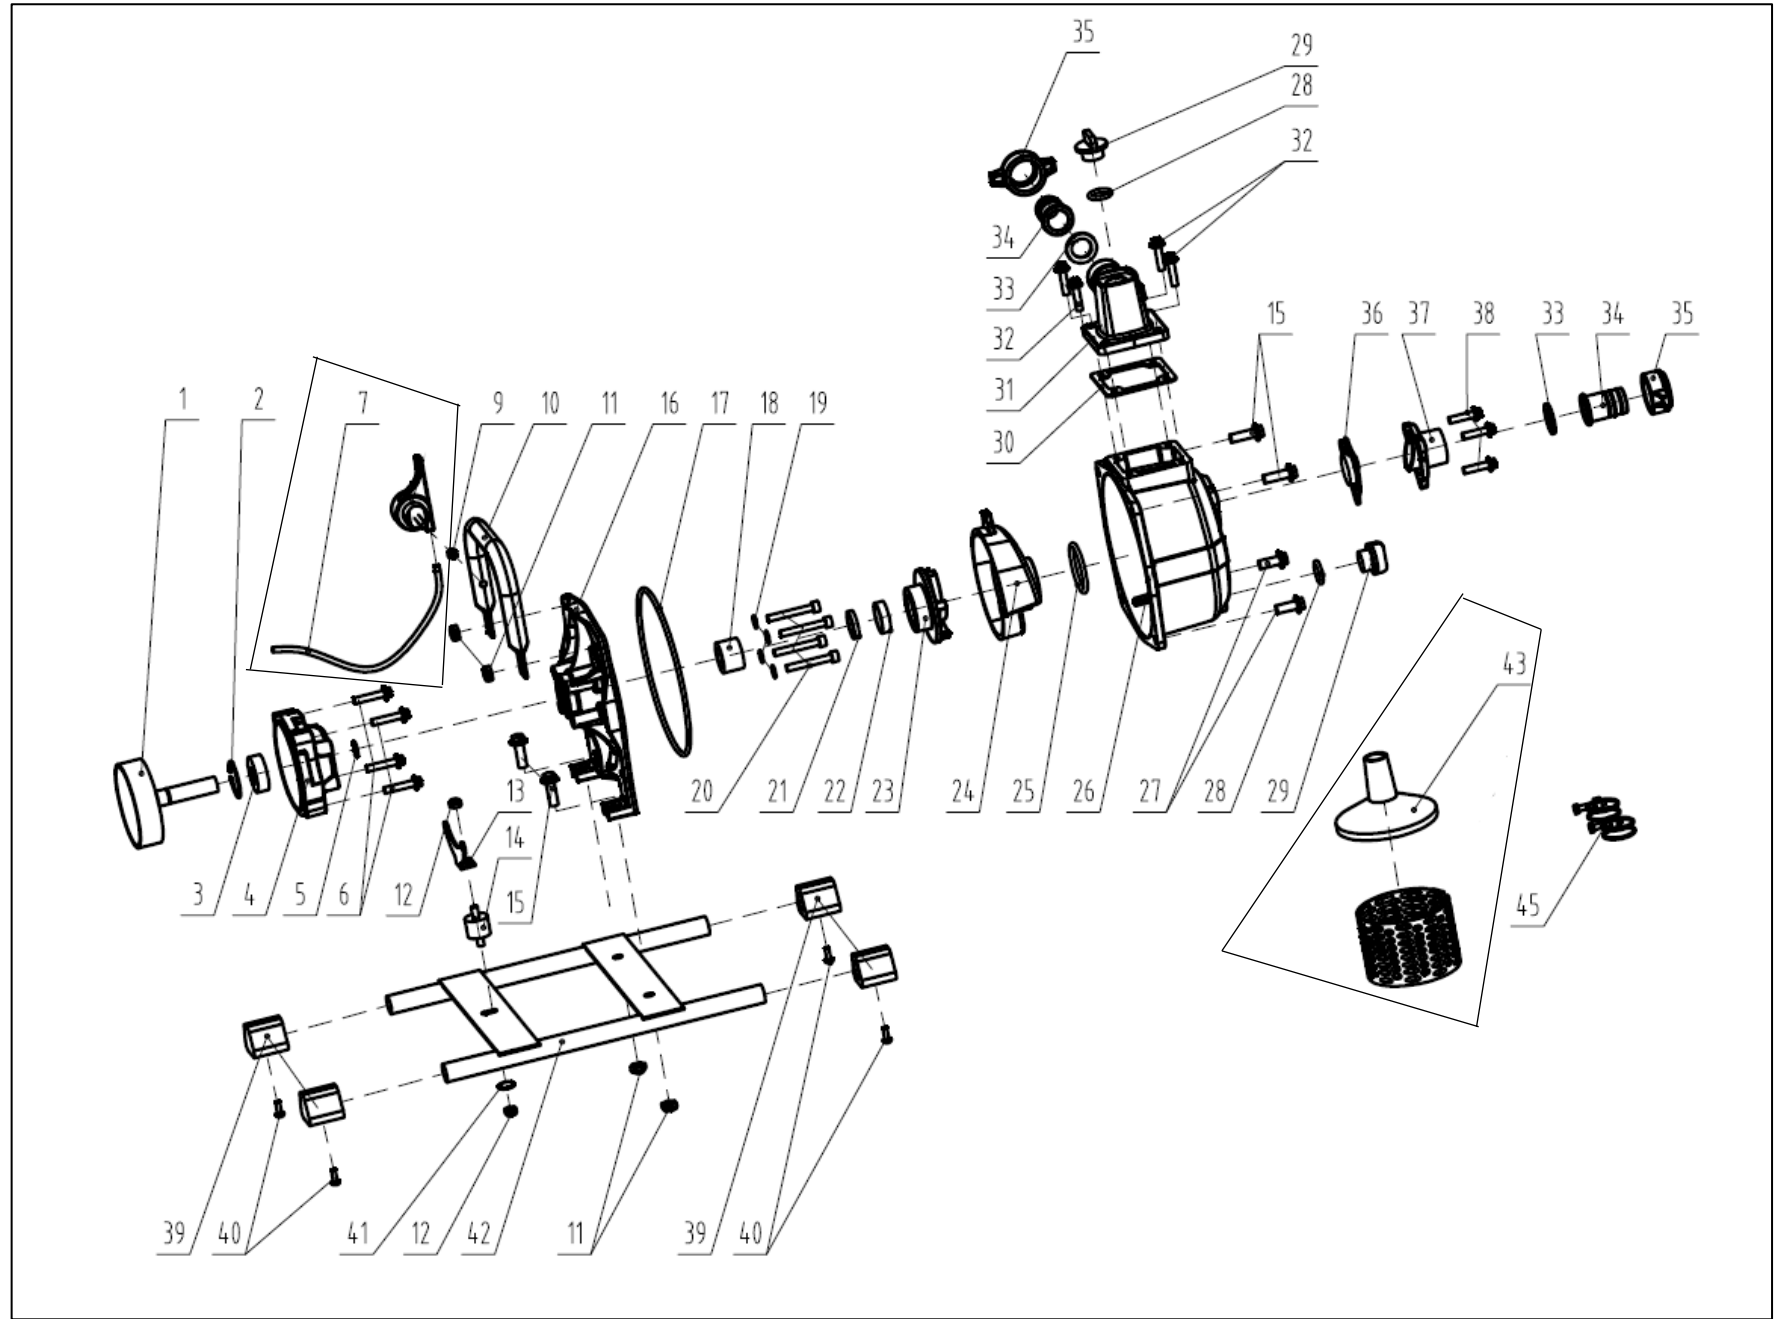

Model: WP358S

Part Number: 90068141

Year: 2024

POS	QTY	PARTNUMBER	BESKRIVELSE	DESCRIPTION
1	1	453174	SUGESTUDS	STEEL PLATE
2	1	453175	LÅSERING Ø35	CIRCLIP
3	1	453176	LEJE 6202-2RS	BEARING 6202-2RS
4	1	453177	UDGANGSSTUDS	OUTPUT SEAT ASSY
5	1	453178	FJEDERPAKNING Ø15	SPRING RING ?15
6	4	453179	BOLT M6X30	BOLT M6X30-F
7	1	453180	GASKABEL	THROTTLE CABLE SWITCH ASSY
9	1	453181	MØTRIK M5	NUT M5
10	1	453182	HÅNDTAG	HANDLE
11	4	465100	MØTRIK M8	NUT M8
12	2	465101	MØTRIK M6	NUT M6
13	1	453183	MOTORBESLAG	ENGINE BRACKET
14	1	453184	DÆMPER	SHOCK ABSORBER
15	4	465096	BOLT M8X25	BOLT M8X25-F
16	1	453185	COVER	MIDDLE COVER
17	1	453186	O-RING Ø3.5*Ø165	O-RING 3.5*165
18	1	453187	PAKNING SÆT	SPRING WATER SEAL
19	4	453188	FLAD PAKNING	CUSHION ?6.4*?12*1.6
20	4	453189	BOLT M5X20	SCREW M6X45
21	1	453190	KERAMISK PAKNING	CERAMIC RING
22	1	453191	GUMMI PAKNING	RUBBER RING
23	1	453192	PUMPE	WATER PUMP TURBO
24	1	453193	COVER FOR PUMPE	TURBO COVER
25	1	465094	O-RING Ø4*Ø50	O-RING 4*50
26	1	453194	PUMPEHUS	PUMP COVER
27	2	465097	BOLT M8X20	BOLT M8X20-F
28	2	465095	O-RING Ø3,5*Ø24	O-RING 3,5*24
29	2	453195	PROP	PLASTIC KNOB
30	1	453196	GUMMIPAKNING	OUTLET RUBBER PARTS
31	1	453197	VANDINTAGSLÅG	OUTLET SEAT
32	4	465098	BOLT M6X20	BOLT M6X20-F
33	2	453198	GUMMIPAKNING	WATER PIPE RUBBER PARTS
34	2	453199	SLANGESTUDS	WATER PIPE HEAD
35	2	453200	FORSKRUNING	FASTENING NUT
36	1	453201	PAKNING	WATER INLET RUBBER PARTS
37	1	453202	HUS FOR VANDINTAG	INLET SEAT
38	3	465099	BOLT M6X18	BOLT M6X18-F
39	4	453203	GUMMIFOD	RUBBER COVER
40	4	453204	SKRUE ST4.2X12	SCREW ST4.2X12
41	1	453188	FLAD PAKNING	CUSHION ?6.4*?12*1.6
42	1	453205	PUMPEBESLAG	PUMP BRACKET
43	1	453206	RØR INKL. SUGEKURV	CONNECT FILTER SCREEN ASSY
45	2	453207	SPÆNDEBÅND WP358S	CLAMP