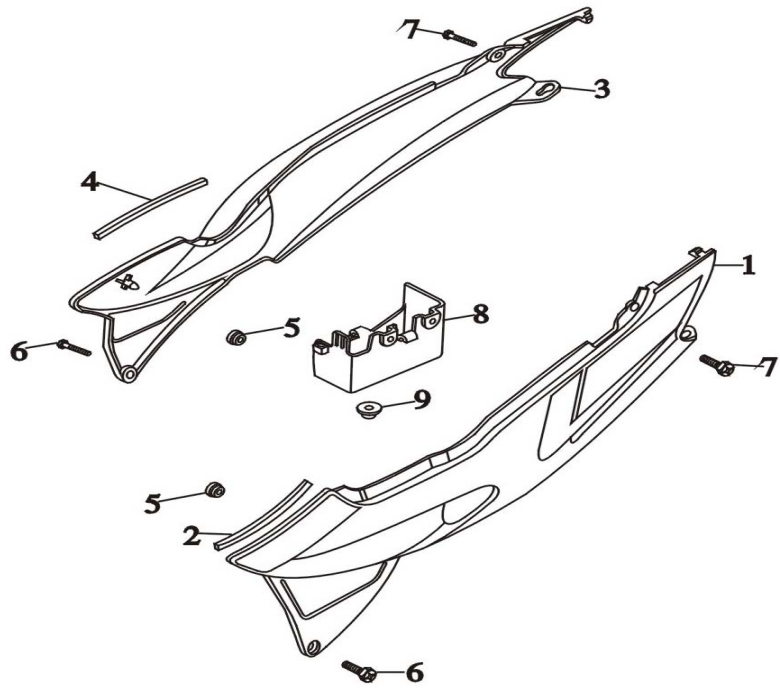

POS	QTY	PARTNUMBER	BESKRIVELSE	DESCRIPTION
1	1	406045	SÆDE	SEAT
3	1	406046	BAGAGEBÆRER	LUGGAGECARRIER
4	2	90100214	INSEX M8X35 CYL FZB	INSEX M8X35 CYL
7	2	90102310	PLANSKIVE M8	WASHER M8
8	2	90102198	LÅSESKIVE A8 FZB	LOCK WASHER
9	2	406047	BØS	BUSH