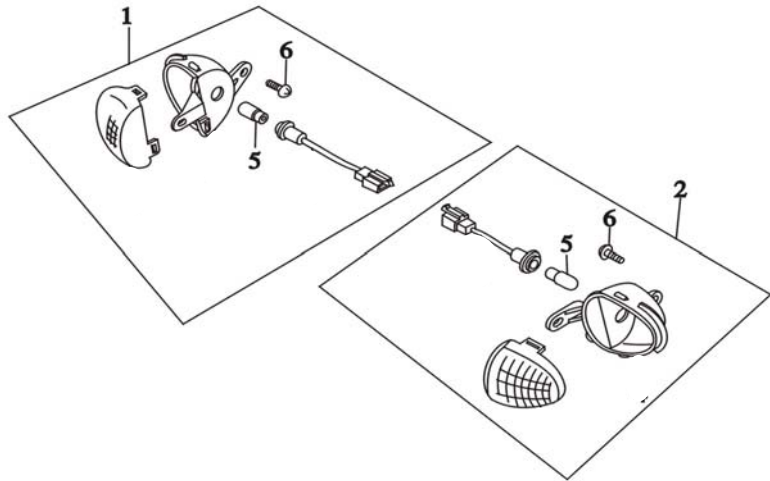

POS	QTY	PARTNUMBER	BESKRIVELSE	DESCRIPTION
1	1	406009	INDERSKÆRM BAG	INNER GUARD REAR
2	4	406010	GUMMIDÆMPER	RUBBER DAMPER
3	4	406011	BØS	BUSH
4	4	90101162	MASKINSKRUE M6X20	SCREW M6X20
5	1	406012	POPNITTE 3.2X27	RIVET 3.2X27
6	1	406013	KROG	HOOK
7	2	90100661	STÅLMØTRIK M6	NUT M6
8	2	90101161	MASKINSKRUE M6X15 FZB 8.8	SCREW M6X15 8.8
9	1	406014	ENDESKÆRM SØLV	TAILCOVER SILVER
9	1	406015	ENDESKÆRM SORT	TAILCOVER BLACK
10	1	90100692	LÅSEMØTRIK M8	LOCK NUT M8
11	1	406016	REFLEKS BAG	REAR REFLECTOR
12	2	90180951	FLANGEMØTRIK M6	FLANGED NUT M6
13	2	90102309	PLANSKIVE M6	WASHER M6
14	2	90122130	FLANGEBOLT M6X16 FZB	FLANGEBOLT M6X16 FZB
15	1	406017	MONTERINGSBESLAG	MOUNTINGBRACKET