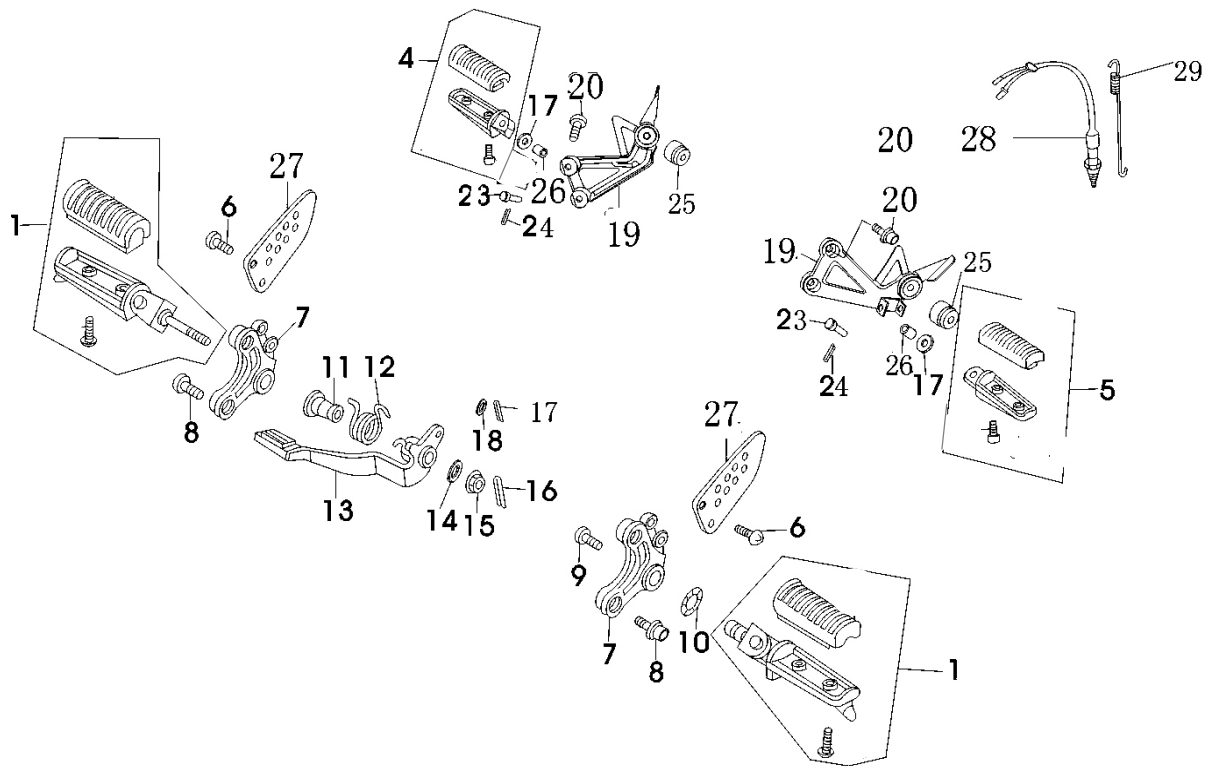

POS	QTY	PARTNUMBER	BESKRIVELSE	DESCRIPTION
1	2	406067	FODHVILER FOR SÆT	MAIN FOOTREST SET
4	1	406068	FODHVILER BAG HØJRE	RIGHT COUNTERFOOTREST
5	1	406069	FODHVILER BAG VENSTRE	LEFT COUNTERFOOTREST
6	4	90102883	STÅLBOLT M6X20 FZB 8.8	BOLT M6X20 8.8
7	2	406070	BESLAG FOR FODHVILER FOR	BRACKET FOOTREST FRONT
8	2	90102910	STÅLBOLT M8X15 FZB 8.8	BOLT M8X15 8.8
9	1	90102941	STÅLBOLT M10X 35 FZB 8.8	SCREW M10X35
10	1	90102311	PLANSKIVE M10	WASHER M10
11	1	406071	BØS	BUSH
12	1	406072	FJEDER	SPRING
13	1	406073	BREMSEPEDAL BAG	BRAKEPEDAL REAR
14	1	90102311	PLANSKIVE M10	WASHER M10
15	1	90100693	LÅSEMØTRIK M10	LOCKNUT M10
16	1	90102718	SÆTSKRUE M5X12 FZB 8.8	SCREW 5X10
17	2	90102309	PLANSKIVE M6	WASHER M6
18	1	90102718	SÆTSKRUE M5X12 FZB 8.8	SCREW 5X10
19	1	406074	BESLAG FOR FODHVILER BAG	BRACKET FOOTREST REAR
20	4	90102910	STÅLBOLT M8X15 FZB 8.8	BOLT M8X15 8.8
23	2	406075	SPLIT	HOLE PIN
24	2	406076	STIFT	PIN
25	2	406077	GUMMIDÆMPER FODHVILER	RUBBERDAMPER FOOTREST
26	2	406078	BØS	BUSH
27	2	406079	PLADE	PLATE
28	1	406080	BREMSEKONTAKT	BRAKESWITCH
29	1	406081	FJEDER	SPRING