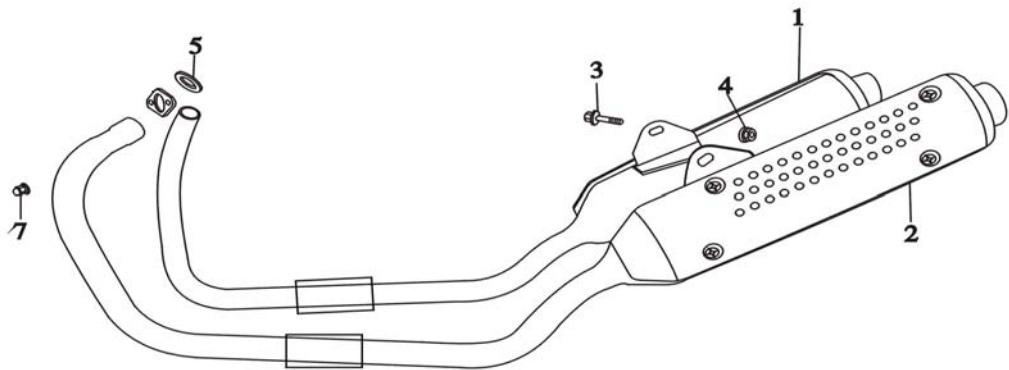

POS	QTY	PARTNUMBER	BESKRIVELSE	DESCRIPTION
1	1	406056	UDSTØDNING HØJRE	EXHAUST RIGHT
2	1	406057	UDSTØDNING VENSTRE	EXHAUST LEFT
3	2	90152099	STÅLBOLT M8X40	BOLT M8X40
4	2	90100692	LÅSEMØTRIK M8	LOCK NUT M8
5	2	406058	UDSTØDNINGSPAKNING	EXHAUST GASKET
7	4	90100572	TOPMØTRIK M6	TOPNUT M6