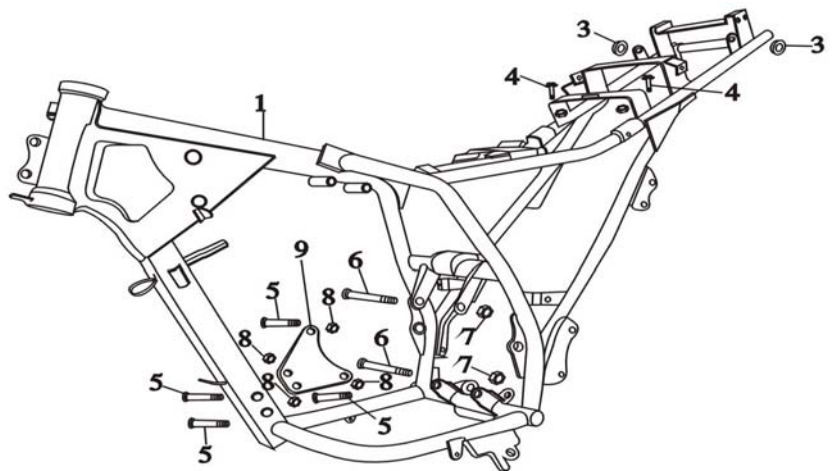

POS	QTY	PARTNUMBER	BESKRIVELSE	DESCRIPTION
1	1	90101163	MASKINSKRUE M6X25	SCREW M6X25
2	1	406027	TÆNDSPOLE	IGNITION COIL 200CC
3	1	406028	C.D.I. 1 GRØNT STIK	C.D.I. 200CC NEW
3	1	409089	C.D.I. 2 HVIDE STIK	C.D.I 200CC OLD VERSION
4	1	90319105	STRIPS 3.6X140	CABLE TIRE 3.6X140
5	1	406029	STARTRELÆ	START RELAY 200CC
6	1	406030	BLINKRELÆ	FLASH RELAY
7	1	406031	LEDNINGSNET	WIRESHARNESS
8	1	406032	SIKRING	FUSE F10AL250V
10	1	406033	ENSRETTER	RECITIFIER
11	2	406034	HORN	HORN
12	1	406035	ALARM	ALARM
13	2	90101161	MASKINSKRUE M6X15 FZB 8.8	SCREW M6X15 8.8
14	1	407625	BATTERI 12V 7AH	BATTERY 12V 7AH