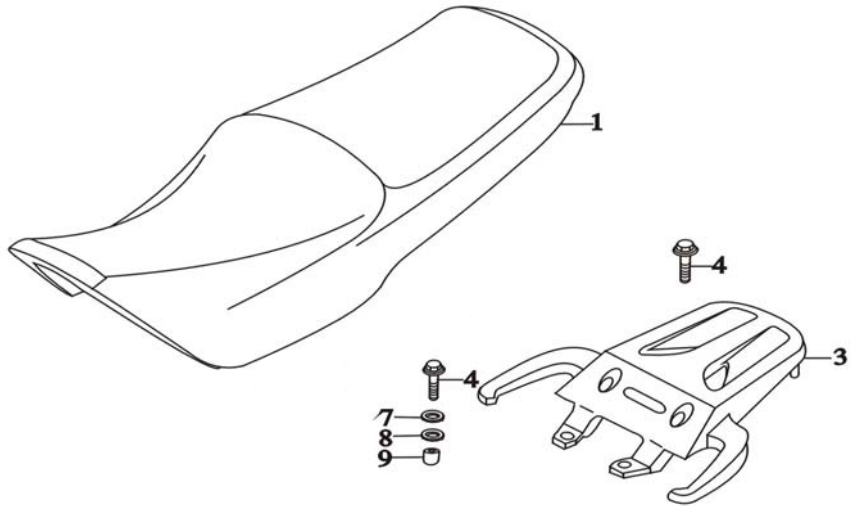

POS	QTY	PARTNUMBER	BESKRIVELSE	DESCRIPTION
1	1	406039	BRÆNDSTOFTANK RØD	FUEL TANK RED
1	1	406040	BRÆNDSTOFTANK SØLV	FUEL TANK SILVER
2	8	90100158	INSEX M5X25 CYL	INSEX M5X25 CYL
4	1	90101162	MASKINSKRUE M6X20	SCREW M6X20
5	1	90102309	PLANSKIVE M6	WASHER M6
6	1	406041	GUMMIDÆMPER	RUBBERDAMPER
7	2	406042	GUMMIDÆMPER TANK	RUBBERDAMPER TANK
8	1	406043	BRÆNDSTOFHANE	FUELVALVE
9	1	407654	BRÆNDSTOFMÅLER	FUEL METER
12	1	406044	O-RING	O-RING
13	1	90100691	LÅSEMØTRIK M6	LOCK NUT M6