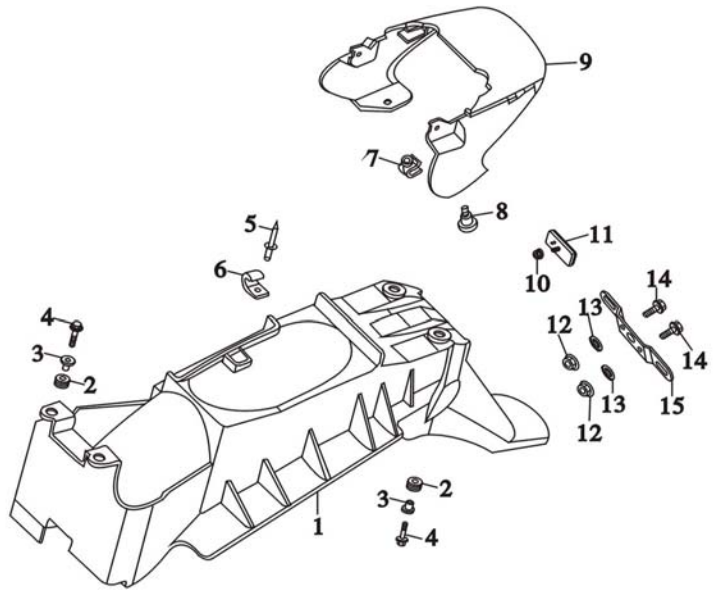

POS	QTY	PARTNUMBER	BESKRIVELSE	DESCRIPTION
1	1	405997	VINDSPEJL	WINDSHIELD
2	1	405998	HØJRE SKÆRM RØD	RIGHT PANEL RED
2	1	405999	HØJRE SKÆRM SORT/GUL	RIGHT PANEL BLACK
3	2	406000	LUFTINDTAG HØJRE	INLET RIGHT
4	4	90101146	MASKINSKRUE M5X20	SCREW M5X20
5	6	90101146	MASKINSKRUE M5X20	SCREW M5X20
6	1	406001	VENSTRE SKÆRM RØD	LEFT PANEL RED
6	1	406002	VENSTRE SKÆRM SORT/GUL	LEFT PANEL BLACK
7	1	90122148	FLANGEBOLT 8X16 MM	FLANGEBOLT 8X16 MM
8	1	406003	MONTERINGSKONSOL	MOUNTINGBRACKET
9	2	406004	GUMMIDÆMPER	RUBBERDAMPER
10	1	406005	BUNDSKÆRM SØLV	BOTTOM FENDER SILVER
10	1	406006	BUNDSKÆRM SORT	BOTTOM FENDER BLACK
11	10	407634	SKRUE M6X20 STORT HOVED	HAED SCREW M6X20
12	1	406007	INDERSKÆRM SORT	INNER FRONTGUARD BLACK
13	6	90101146	MASKINSKRUE M5X20	SCREW M5X20
14	1	406008	LUFTINDTAG VENSTRE	INLET LEFT