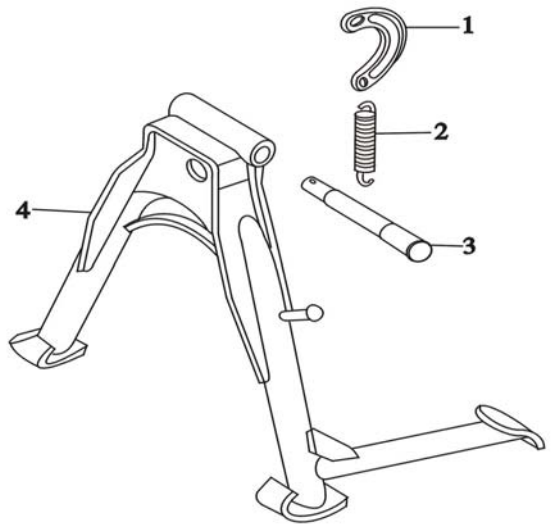

POS	QTY	PARTNUMBER	BESKRIVELSE	DESCRIPTION
1	1	406059	ARM	LEVER
2	1	406060	FJEDER CENTERSTØTTEBEN	SPRING MAINSUPPORT
3	1	406061	AKSEL FOR CENTERSTØTTEBEN	SHAFT MAINSUPPORT
4	1	406062	CENTERSTØTTEBEN	MAIN SUPPORT
5	1	90100693	LÅSEMØTRIK M10	LOCKNUT M10
6	1	406063	SIDESTØTTEBEN	SIDE SUPPORT
7	1	406064	FJEDER SIDE STØTTEBEN	SPRING SIDE SUPPORT
8	1	406065	BOLT FOR STØTTEBEN M10X35	BOLT FOR SUPPORT M10X35
9	1	406066	STOPKONTAKT STØTTEBEN	STOPSWITCH SUPPORT