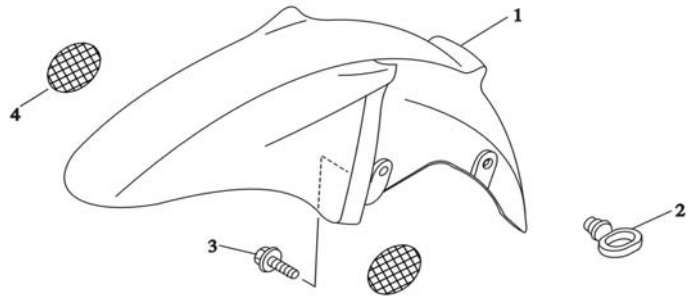

POS	QTY	PARTNUMBER	BESKRIVELSE	DESCRIPTION
1	1	405957	FORSKÆRM RØD	FRONT FENDER RED
1	1	405958	FORSKÆRM SORT/SØLV	FRONT FENDER BLACK/SILVER
2	1	405959	KABELHOLDER	CABEL HOLDER
3	4	90101163	MASKINSKRUE M6X25	SCREW M6X25
4	2	405960	REFLEKS	SIDE REFLECTOR