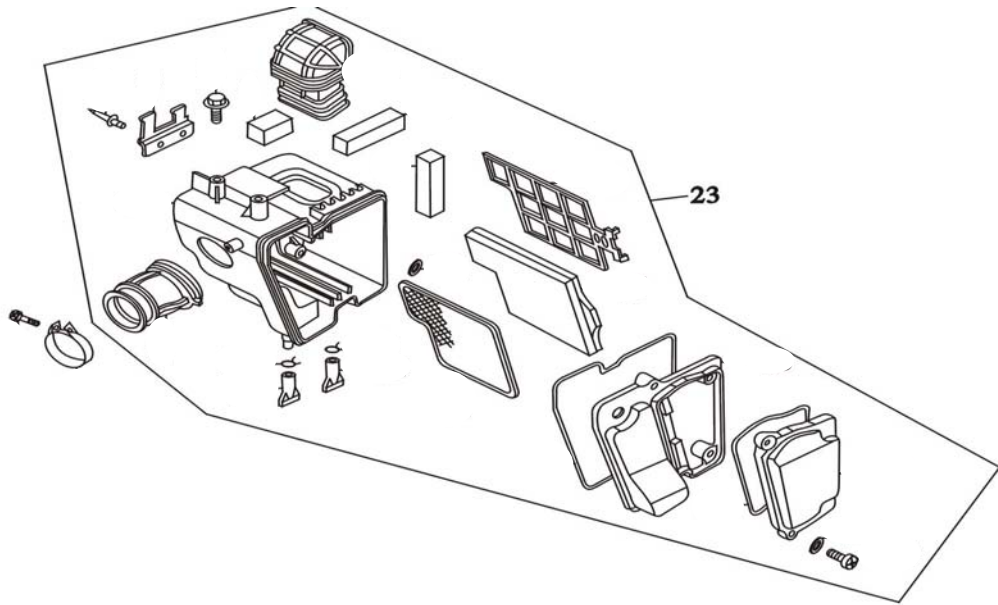

POS	QTY	PARTNUMBER	BESKRIVELSE	DESCRIPTION
1	1	406048	PANEL BAG VENSTRE SØLV/SORT	COVER REAR LEFT SILVER/BLACK
1	1	407701	PANEL BAG VENSTRE SORT	COVER REAR LEFT BLACK
2	1	406049	GUMMILISTE	DAMPER CUSHION
3	1	406050	PANEL BAG HØJRE SØLV/SORT	COVER REAR RIGHT SILVER/BLACK
3	1	407700	PANEL BAG HØJRE SORT	COVER REAR RIGHT BLACK
4	1	406051	GUMMILISTE	DAMPER CUSHION
5	2	406052	GUMMIDÆMPER	RUBBERDAMPER
6	2	407634	SKRUE M6X20 STORT HOVED	HEAD SCREW M6X20
7	2	407634	SKRUE M6X20 STORT HOVED	HEAD SCREW M6X20
8	1	406053	BATTERIKASSE	BATTERYBOX
9	1	406054	GUMMIDÆMPER BATTERIKASSE	RUBBERDAMPER BATTERYBOX