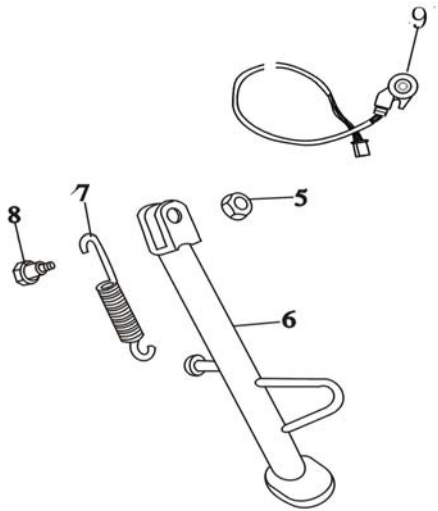

POS	QTY	PARTNUMBER	BESKRIVELSE	DESCRIPTION
1	1	406059	ARM	LEVER
2	1	406060	FJEDER CENTERSTØTTEBEN	SPRING MAINSUPPORT
3	1	406061	AKSEL FOR CENTERSTØTTEBEN	SHAFT MAINSUPPORT
4	1	406062	CENTERSTØTTEBEN	MAIN SUPPORT
5	1	90100693	LÅSEMØTRIK M10	LOCKNUT M10
6	1	406063	SIDESTØTTEBEN	SIDE SUPPORT
7	1	406064	FJEDER SIDE STØTTEBEN	SPRING SIDE SUPPORT
8	1	406065	BOLT FOR STØTTEBEN M10X35	BOLT FOR SUPPORT M10X35
9	1	406066	STOPKONTAKT STØTTEBEN	STOPSWITCH SUPPORT