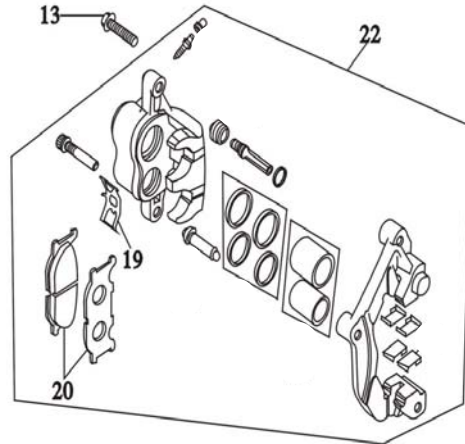

FRONTBRAKE