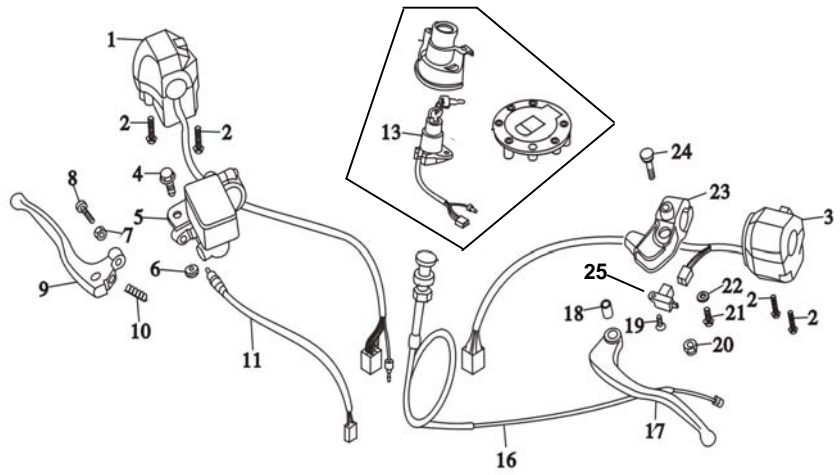

POS	QTY	PARTNUMBER	BESKRIVELSE	DESCRIPTION
1	1	405923	HØJRE KONSOL	RIGHT LOCK BAR
2	4	90101163	MASKINSKRUE M6X25	SCREW M6X25
3	1	405924	VENSTRE KOLSOL	LEFT LOCK BAR
4	1	90101161	MASKINSKRUE M6X15 FZB 8.8	SCREW M6X15 8.8
5	1	405925	BREMSEKONSOL HØJRE	UPPER PUMP,DISK BRAKE
6	1	90100691	LÅSEMØTRIK M6	LOCK NUT M6
7	1	90100661	STÅLMØTRIK M6	NUT M6
8	1	90101161	MASKINSKRUE M6X15 FZB 8.8	SCREW M6X15 8.8
9	1	405926	GREB HØJRE	FRONT BRAKE LEVER
10	1	405927	FJEDER	PRESSURE SPRING
11	1	405928	BREMSEKONTAKT FOR	FRONT BRAKE SWITCH
13	1	405929	TÆNDINGSLÅS SÆT	IGNITION SET
14	2	90101162	MASKINSKRUE M6X20	SCREW M6X20
16	1	405930	CHOKERKABEL MED LÅS	CHOKE CABLE W/ LOCK
17	1	405931	GREB VENSTRE	LEFT LEVER
18	1	405932	BØS	BUSH
19	1	90101164	MASKINSKRUE M6X30	SCREW M6X30
20	1	90100691	LÅSEMØTRIK M6	LOCK NUT M6
21	1	90101163	MASKINSKRUE M6X25	SCREW M6X25
22	1	90102309	PLANSKIVE M6	WASHER M6
23	1	405933	BREMSEKONSOL VESNTRE	LEFT LEVER SEAT
24	1	90101163	MASKINSKRUE M6X25	SCREW M6X25
25	1	405934	KONTAKT	SWITCH

POS	QTY	PARTNUMBER	BESKRIVELSE	DESCRIPTION
4	1	405935	STYR VENSTRE	STEER LEFT
5	1	405936	STYR HØJRE	STEER RIGHT
6	1	405937	GREB HØJRE - GAS	GRIP RIGHT - THROTTLE
7	1	405938	GREB VENSTRE	GRIP LEFT
8	2	90152099	STÅLBOLT M8X40	BOLT M8X40
9	1	405939	KOBLINGSKABEL	CLUTCH CABLE ASSY
10	1	405940	GASKABEL	THROTTLE CABLE
13	1	405941	KRONRØRSMØTRIK	NUT
15	1	405942	SKIVE	WASHER
16	1	405943	STYREBØS	GUIDE PIN
17	2	90152099	STÅLBOLT M8X40	BOLT M8X40
18	1	405944	LEDNINGSHOLDER	GUIDEBRACKET
19	1	405945	LEDNINGSHOLDER	GUIDEBRACKET
20	2	90100190	INSEX M6X16 CYL	INSEX M6X16 CYL
21	1	405946	GAFFELSTYKKE	FORK PLATE
22	1	407698	SIDESPEJL VENSTRE	MIRROR LEFT
23	1	407699	SIDESPEJL HØJRE	MIRROR RIGHT