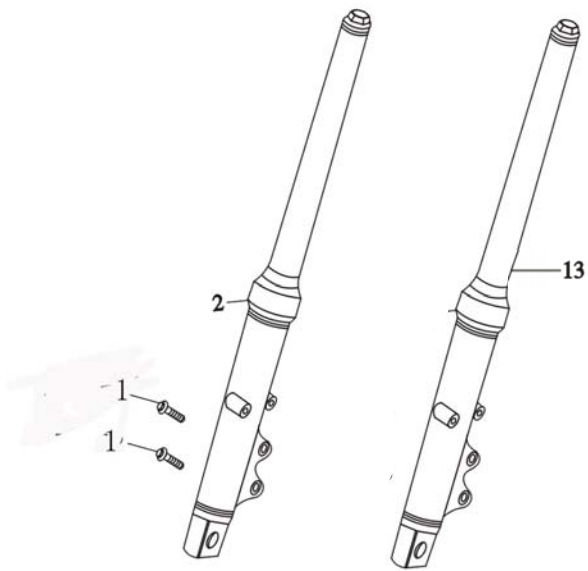

POS	QTY	PARTNUMBER	BESKRIVELSE	DESCRIPTION
1	2	90102913	STÅLBOLT M8X30 FZB	SCREW M8X30
2	1	405961	STØDDÆMPER FOR HØJRE	FRONT RIGHT SHOCKABSORBER ASSY
13	1	405962	STØDDÆMPER FOR VENSTRE	FRONT LEFT SHOCKABSORBER ASSY