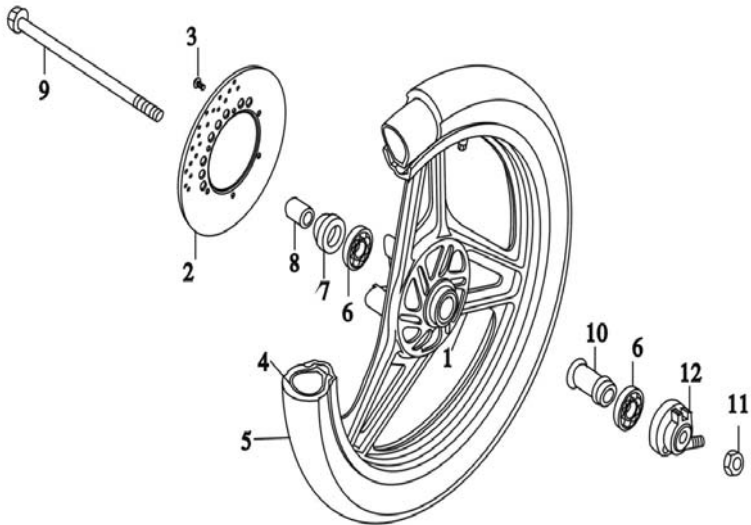

POS	QTY	PARTNUMBER	BESKRIVELSE	DESCRIPTION
1	1	405963	FÆLG FOR	FRONT RIM
2	1	405964	SKIVEBREMSE FOR	BRAKEDISC FRONT
3	6	405965	SPECIAL BOLT M8X20	SPECIAL BOLT M8X20
4	1	402065	SLANGE 100/90-16	TUBE 100/90-16
5	1	405966	DÆK 100/90-16	TYRE 100/90-16
5	1	403020	DÆK 100/90-16 BRIDGESTONE	TIRE 100/90-16 BRIDGESTONE
6	2	90200239	KUGLELEJE 6303-2RS	BALL BEARING
7	1	405967	PAKDÅSE 25x42x7	OILSEAL 24X42X7
8	1	405968	BØS	BUSH
9	1	405969	FORAKSEL M12X275	SHAFT M12X1.25X275
10	1	405970	BØS	BUSH
11	1	90100694	LÅSEMØTRIK M12	NUT M12
12	1	405971	SPEEDOMETERDREV	SPEEDOMETER GEAR