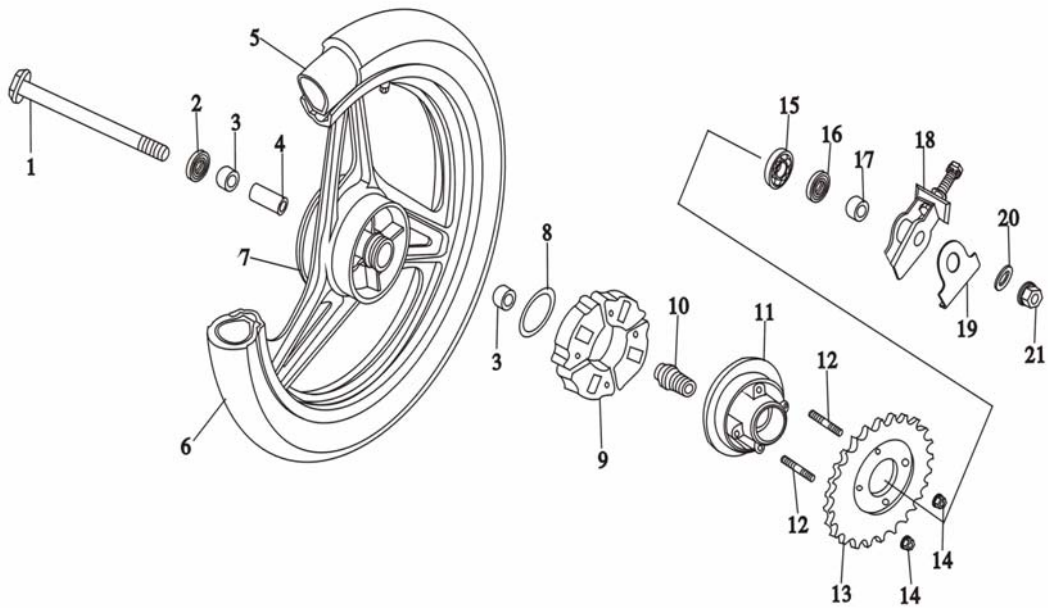

POS	QTY	PARTNUMBER	BESKRIVELSE	DESCRIPTION
1	1	406082	AKSEL BAGHJUL M14X1.5X290	REAR WHEELSHAFT M14X1.5X290
2	1	406083	PAKDÅSE	OILSEAL
3	2	406084	BØS	BUSH
4	1	406085	BØS	BUSH
5	1	406086	SLANGE 130/90-15	TUBE 130/90-15
6	1	406087	DÆK 130/90-15	TIRE 130/90-15
6	1	403021	DÆK 130/90-15 BRIDGESTONE	TIRE 130/90-15 BRIDGESTONE
7	1	406088	FÆLG BAG	REAR RIM
8	1	406089	O-RING	O-RING
9	4	406090	GUMMIDÆMPER	RUBBERDAMPER
10	1	406091	BØS	BUSH
11	1	406092	ANKER	CONNECTINGPLATE
12	4	406093	PINBOLT M10X1.25X35	STUDBOLT M10X1.25X35
13	1	406094	TANDHJUL	SPROCKET
14	4	90100693	LÅSEMØTRIK M10	LOCKNUT M10
15	1	406095	LEJE	BEARING
16	1	406096	PAKDÅSE	FUEL SEAL
17	1	406097	BØS	SHAFT SHEATH
18	1	406098	KÆDEJUSTERING	CHAIN ADJUSTER
19	1	406099	BESLAG FOR KÆDEJUSTERING	BRACKET FOR CHAINADJUSTER
20	1	90102313	PLANSKIVE M14	WASHER M14
21	1	406100	LÅSEMØTRIK M14X1.5	LOCK NUT M14X1.5