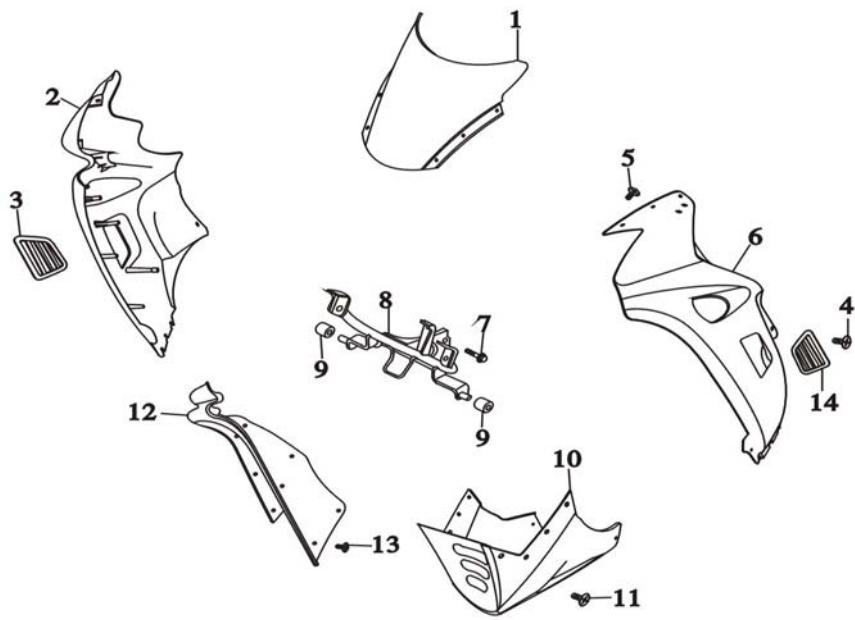

POS	QTY	PARTNUMBER	BESKRIVELSE	DESCRIPTION
1	1	90102980	STÅLBOLT M12X50	BOLT M12X50
2	1	405989	STØDDÆMPER BAG	SHOCK ABSORBER REAR
3	1	405990	BØS FOR STØDDÆMPER	BUSH FOR SHOCKABSORBER
4	1	405991	SVINGARM	REAR SVINGARM
5	1	90100694	LÅSEMØTRIK M12	NUT M12
6	1	90102312	PLANSKIVE M12	WASHER M12
7	1	90102312	PLANSKIVE M12	WASHER M12
8	1	405992	AKSEL FOR BAGSVING	SHAFT FOR SVINGARM
9	2	405993	BØS FOR BAGSVING	BUSH FOR REAR SVINGARM
10	1	405994	GUMMIDÆMPER	RUBBERDAMPER
11	1	90101162	MASKINSKRUE M6X20	SCREW M6X20
12	1	90102195	LÅSESKIVE A6 FZB	LOCK WASHER A6
13	1	90102309	PLANSKIVE M6	WASHER M6
14	1	90101162	MASKINSKRUE M6X20	SCREW M6X20
15	1	405995	BESLAG	BRACKET
16	1	405996	KÆDESKÆRM	CHAIN GUARD
17	1	90102309	PLANSKIVE M6	WASHER M6
18	2	90102195	LÅSESKIVE A6 FZB	LOCK WASHER A6
19	2	90102883	STÅLBOLT M6X20 FZB 8.8	BOLT M6X20 8.8
20	1	407624	KÆDE TOURING	CHAIN