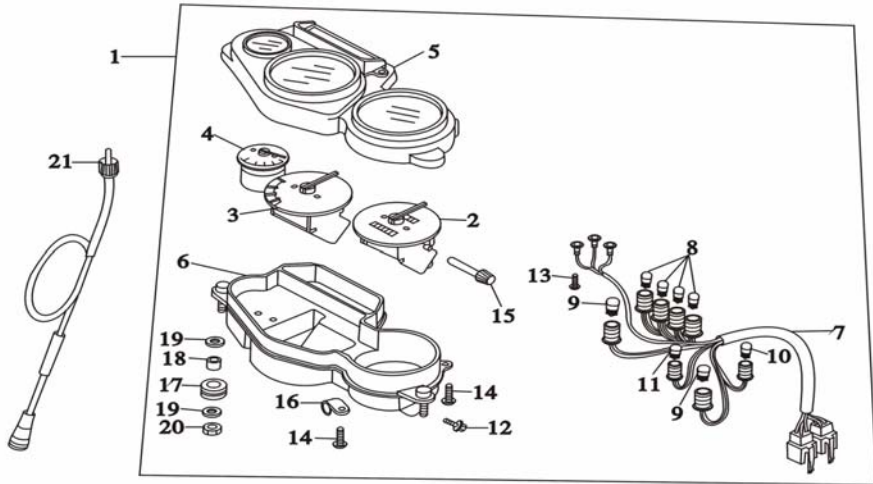

POS	QTY	PARTNUMBER	BESKRIVELSE	DESCRIPTION
1	1	405921	SPEEDOMETER	METER ASSY
8	4	401302	PÆRE 12V 2W NETTOPRIS	BULB 12V 2W NETPRICE
9	2	401302	PÆRE 12V 2W NETTOPRIS	BULB 12V 2W NETPRICE
10	1	401302	PÆRE 12V 2W NETTOPRIS	BULB 12V 2W NETPRICE
11	1	401302	PÆRE 12V 2W NETTOPRIS	BULB 12V 2W NETPRICE
21	1	405922	SPEEDOMETERKABEL	SPEEDOMETERCABLE