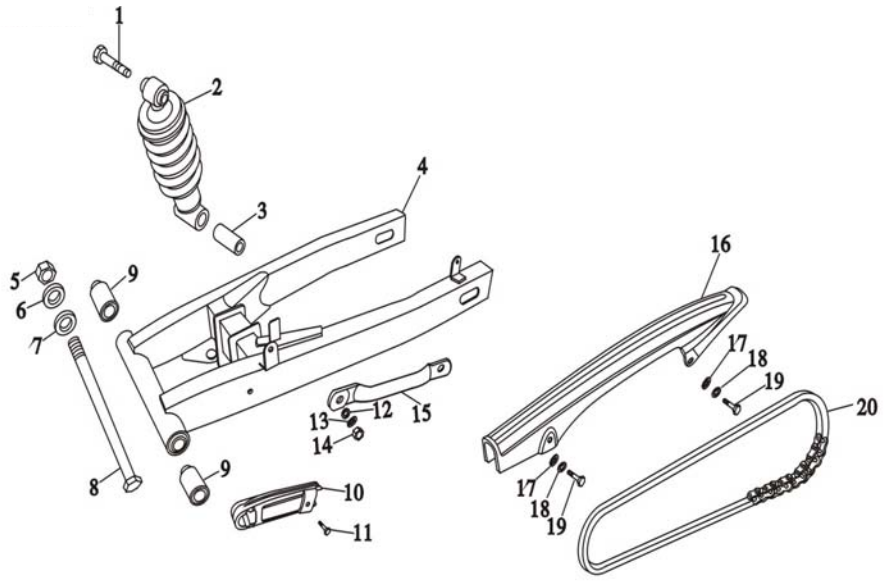

POS	QTY	PARTNUMBER	BESKRIVELSE	DESCRIPTION
1	1	90102980	STÅLBOLT M12X50	BOLT M12X50
2	1	405989	STØDDÆMPER BAG	SHOCK ABSORBER REAR
3	1	405990	BØS FOR STØDDÆMPER	BUSH FOR SHOCKABSORBER
4	1	405991	SVINGARM	REAR SVINGARM
5	1	90100694	LÅSEMØTRIK M12	NUT M12
6	1	90102312	PLANSKIVE M12	WASHER M12
7	1	90102312	PLANSKIVE M12	WASHER M12
8	1	405992	AKSEL FOR BAGSVING	SHAFT FOR SVINGARM
9	2	405993	BØS FOR BAGSVING	BUSH FOR REAR SVINGARM
10	1	405994	GUMMIDÆMPER	RUBBERDAMPER
11	1	90101162	MASKINSKRUE M6X20	SCREW M6X20
12	1	90102195	LÅSESKIVE A6 FZB	LOCK WASHER A6
13	1	90102309	PLANSKIVE M6	WASHER M6
14	1	90101162	MASKINSKRUE M6X20	SCREW M6X20
15	1	405995	BESLAG	BRACKET
16	1	405996	KÆDESKÆRM	CHAIN GUARD
17	1	90102309	PLANSKIVE M6	WASHER M6
18	2	90102195	LÅSESKIVE A6 FZB	LOCK WASHER A6
19	2	90102883	STÅLBOLT M6X20 FZB 8.8	BOLT M6X20 8.8
20	1	407624	KÆDE TOURING	CHAIN