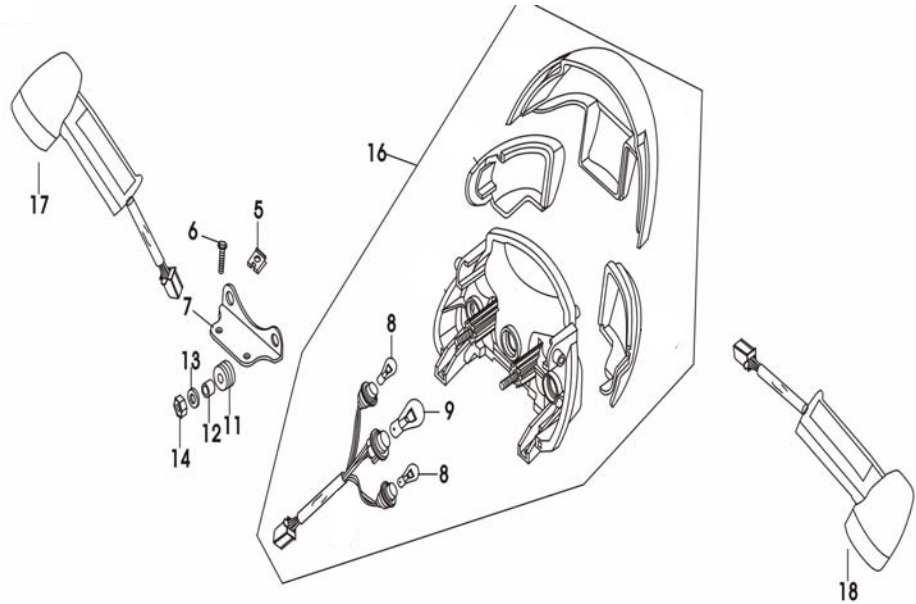

POS	QTY	PARTNUMBER	BESKRIVELSE	DESCRIPTION
1	1	406018	BLINKLYS FOR HØJRE	INDICATOR FRONT RIGHT
2	1	406019	BLINKLYS FOR VENSTRE	INDICATOR FRONT LEFT
5	2	700529	PÆRE 12V 10W	BULB 12V 10W
6	2	90122130	FLANGEBOLT M6X16 FZB	FLANGEBOLT M6X16 FZB