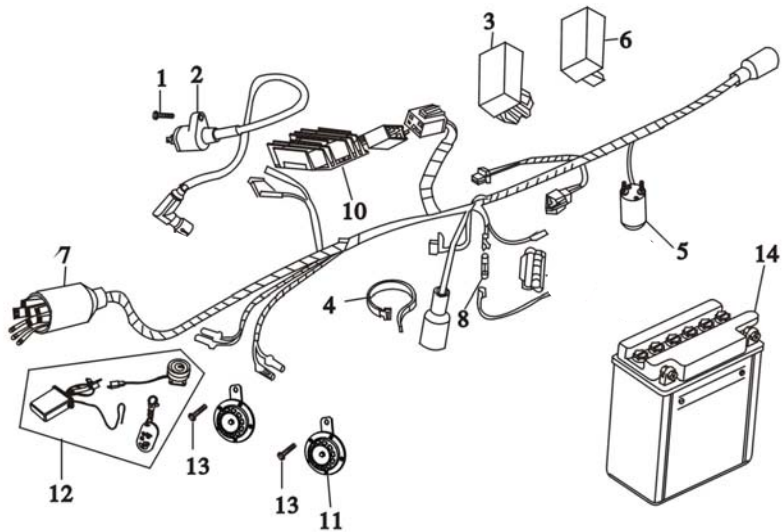

POS	QTY	PARTNUMBER	BESKRIVELSE	DESCRIPTION
5	2	406020	KLEMME	CLAMP
6	2	90101145	MASKINSKRUE M5X14 FZB 8.8	SCREW M5X14 FZB 8.8
7	1	406021	BESLAG	BRACKET
8	2	700529	PÆRE 12V 10W	BULB 12V 10W
9	1	700530	PÆRE 12V 21/5W	BULB 12V 21/5W
11	2	406022	GUMMIDÆMPER	RUBBER DAMPER
12	2	406023	BØS	BUSH
13	2	90102309	PLANSKIVE M6	WASHER M6
14	2	90180950	FLANGEMØTRIK M5 DIN 6923	FLANGED NUT
16	1	406024	BAGLYGTE KOMPLET	TAILLIGHT ASSY
17	1	406025	BLINKLYS BAG VENSTRE	INDICATOR REAR LEFT
18	1	406026	BLINKLYS BAG HØJRE	INDICATOR REAR RIGHT