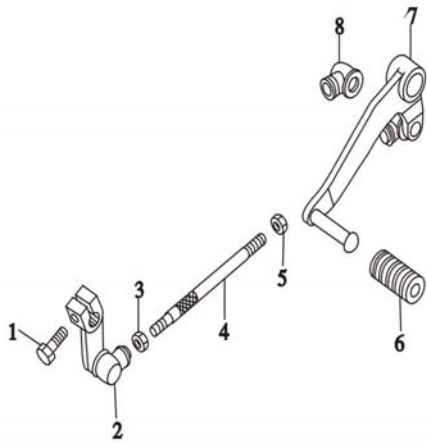

POS	QTY	PARTNUMBER	BESKRIVELSE	DESCRIPTION
1	1	90102883	STÅLBOLT M6X20 FZB 8.8	BOLT M6X20 8.8
2	1	405982	LED FOR GEARSKIFTER	SPEEDSHIFT ARM ASSY
3	1	90100661	STÅLMØTRIK M6	NUT M6
4	1	405983	STANG FOR GEARSKIFTER	SHIFT DRAW ROD
5	1	90100661	STÅLMØTRIK M6	NUT M6
6	1	405984	GUMMI FOR GEARSKIFTER	SHIFT PEDAL SHEATH
7	1	405985	PEDAL ARM	SHIFT PEDAL
8	1	405986	STØVDÆKSEL	DUSTCOVER
9	1	405987	KICKSTARTER	KICKSTARTER
10	1	405988	GUMMI FOR KICKSTARTER	RUBBER FOR KICKSTARTER
11	1	90102885	STÅLBOLT M6X30 FZB 8.8	BOLT M6X30 8.8