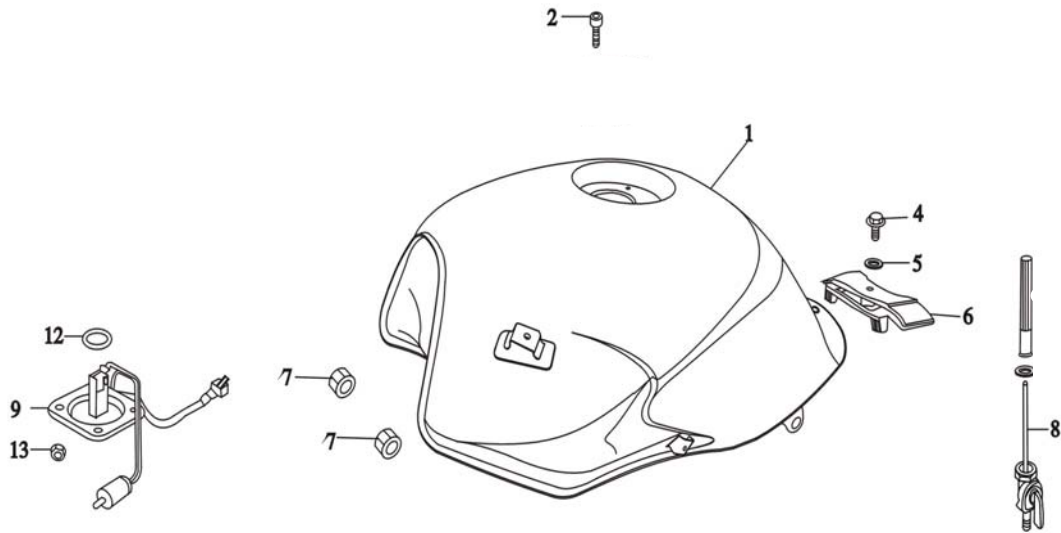

POS	QTY	PARTNUMBER	BESKRIVELSE	DESCRIPTION
1	1	406036	CHASSIS	CHASSIS
3	2	406037	GUMMIDÆMPER	RUBBERDAMPER
4	2	90102883	STÅLBOLT M6X20 FZB 8.8	BOLT M6X20 8.8
5	6	90102921	STÅLBOLT M8X70 FZB 8.8	SCREW M8X70 8.8
6	2	90102954	STÅLBOLT M10X120 FZB 8.8	BOLT M10X120
7	2	90100693	LÅSEMØTRIK M10	LOCKNUT M10
8	6	90100692	LÅSEMØTRIK M8	LOCK NUT M8
9	2	406038	MONTERINGSPLADE MOTOR	MOUNTINGPLATE ENGINE