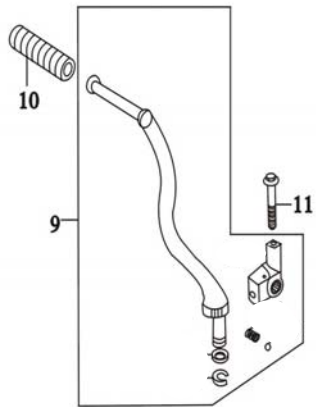

POS	QTY	PARTNUMBER	BESKRIVELSE	DESCRIPTION
1	1	90102883	STÅLBOLT M6X20 FZB 8.8	BOLT M6X20 8.8
2	1	405982	LED FOR GEARSKIFTER	SPEEDSHIFT ARM ASSY
3	1	90100661	STÅLMØTRIK M6	NUT M6
4	1	405983	STANG FOR GEARSKIFTER	SHIFT DRAW ROD
5	1	90100661	STÅLMØTRIK M6	NUT M6
6	1	405984	GUMMI FOR GEARSKIFTER	SHIFT PEDAL SHEATH
7	1	405985	PEDAL ARM	SHIFT PEDAL
8	1	405986	STØVDÆKSEL	DUSTCOVER
9	1	405987	KICKSTARTER	KICKSTARTER
10	1	405988	GUMMI FOR KICKSTARTER	RUBBER FOR KICKSTARTER
11	1	90102885	STÅLBOLT M6X30 FZB 8.8	BOLT M6X30 8.8