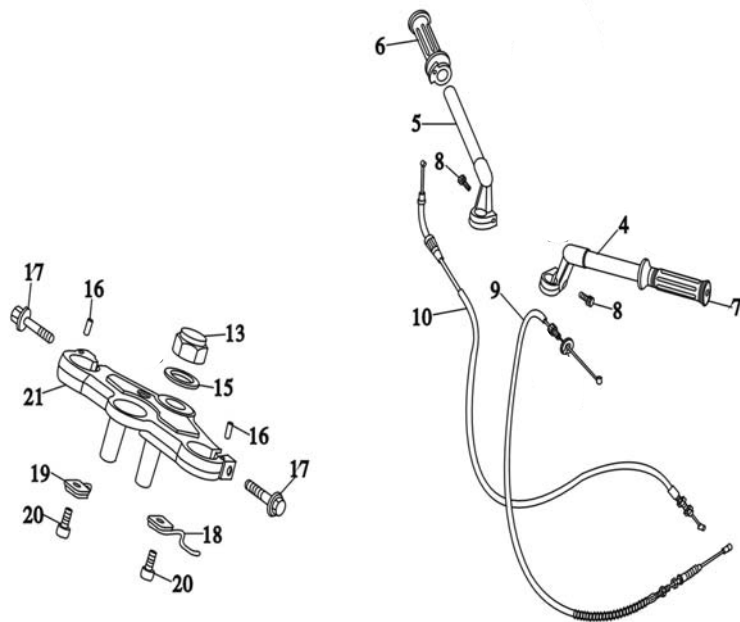

POS	QTY	PARTNUMBER	BESKRIVELSE	DESCRIPTION
1	1	405923	HØJRE KONSOL	RIGHT LOCK BAR
2	4	90101163	MASKINSKRUE M6X25	SCREW M6X25
3	1	405924	VENSTRE KOLSOL	LEFT LOCK BAR
4	1	90101161	MASKINSKRUE M6X15 FZB 8.8	SCREW M6X15 8.8
5	1	405925	BREMSEKONSOL HØJRE	UPPER PUMP,DISK BRAKE
6	1	90100691	LÅSEMØTRIK M6	LOCK NUT M6
7	1	90100661	STÅLMØTRIK M6	NUT M6
8	1	90101161	MASKINSKRUE M6X15 FZB 8.8	SCREW M6X15 8.8
9	1	405926	GREB HØJRE	FRONT BRAKE LEVER
10	1	405927	FJEDER	PRESSURE SPRING
11	1	405928	BREMSEKONTAKT FOR	FRONT BRAKE SWITCH
13	1	405929	TÆNDINGSLÅS SÆT	IGNITION SET
14	2	90101162	MASKINSKRUE M6X20	SCREW M6X20
16	1	405930	CHOKERKABEL MED LÅS	CHOKE CABLE W/ LOCK
17	1	405931	GREB VENSTRE	LEFT LEVER
18	1	405932	BØS	BUSH
19	1	90101164	MASKINSKRUE M6X30	SCREW M6X30
20	1	90100691	LÅSEMØTRIK M6	LOCK NUT M6
21	1	90101163	MASKINSKRUE M6X25	SCREW M6X25
22	1	90102309	PLANSKIVE M6	WASHER M6
23	1	405933	BREMSEKONSOL VESNTRE	LEFT LEVER SEAT
24	1	90101163	MASKINSKRUE M6X25	SCREW M6X25
25	1	405934	KONTAKT	SWITCH

POS	QTY	PARTNUMBER	BESKRIVELSE	DESCRIPTION
4	1	405935	STYR VENSTRE	STEER LEFT
5	1	405936	STYR HØJRE	STEER RIGHT
6	1	405937	GREB HØJRE - GAS	GRIP RIGHT - THROTTLE
7	1	405938	GREB VENSTRE	GRIP LEFT
8	2	90152099	STÅLBOLT M8X40	BOLT M8X40
9	1	405939	KOBLINGSKABEL	CLUTCH CABLE ASSY
10	1	405940	GASKABEL	THROTTLE CABLE
13	1	405941	KRONRØRSMØTRIK	NUT
15	1	405942	SKIVE	WASHER
16	1	405943	STYREBØS	GUIDE PIN
17	2	90152099	STÅLBOLT M8X40	BOLT M8X40
18	1	405944	LEDNINGSHOLDER	GUIDEBRACKET
19	1	405945	LEDNINGSHOLDER	GUIDEBRACKET
20	2	90100190	INSEX M6X16 CYL	INSEX M6X16 CYL
21	1	405946	GAFFELSTYKKE	FORK PLATE
22	1	407698	SIDESPEJL VENSTRE	MIRROR LEFT
23	1	407699	SIDESPEJL HØJRE	MIRROR RIGHT