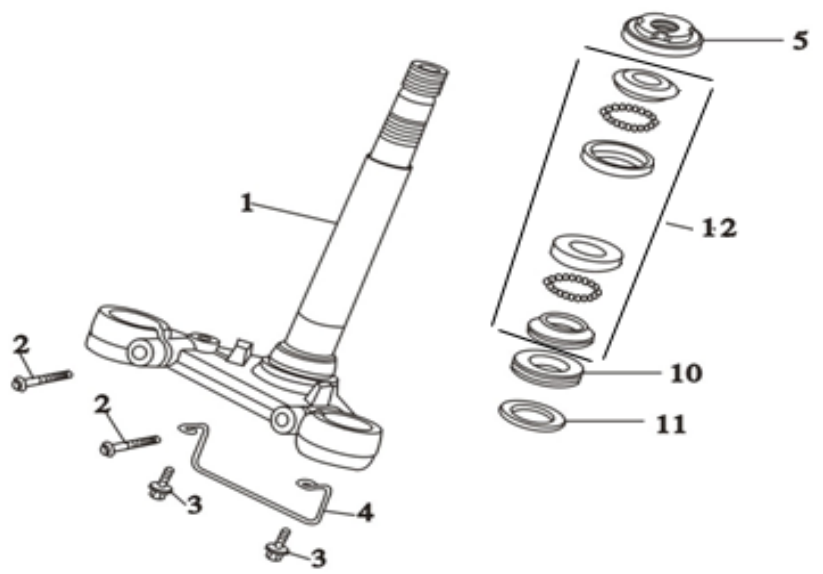

POS	QTY	PARTNUMBER	BESKRIVELSE	DESCRIPTION
1	1	405923	HØJRE KONSOL	RIGHT LOCK BAR
2	4	90101163	MASKINSKRUE M6X25	SCREW M6X25
3	1	405924	VENSTRE KOLSOL	LEFT LOCK BAR
4	1	90101161	MASKINSKRUE M6X15 FZB 8.8	SCREW M6X15 8.8
5	1	405925	BREMSEKONSOL HØJRE	UPPER PUMP,DISK BRAKE
6	1	90100691	LÅSEMØTRIK M6	LOCK NUT M6
7	1	90100661	STÅLMØTRIK M6	NUT M6
8	1	90101161	MASKINSKRUE M6X15 FZB 8.8	SCREW M6X15 8.8
9	1	405926	GREB HØJRE	FRONT BRAKE LEVER
10	1	405927	FJEDER	PRESSURE SPRING
11	1	405928	BREMSEKONTAKT FOR	FRONT BRAKE SWITCH
13	1	405929	TÆNDINGSLÅS SÆT	IGNITION SET
14	2	90101162	MASKINSKRUE M6X20	SCREW M6X20
16	1	405930	CHOKERKABEL MED LÅS	CHOKE CABLE W/ LOCK
17	1	405931	GREB VENSTRE	LEFT LEVER
18	1	405932	BØS	BUSH
19	1	90101164	MASKINSKRUE M6X30	SCREW M6X30
20	1	90100691	LÅSEMØTRIK M6	LOCK NUT M6
21	1	90101163	MASKINSKRUE M6X25	SCREW M6X25
22	1	90102309	PLANSKIVE M6	WASHER M6
23	1	405933	BREMSEKONSOL VESNTRE	LEFT LEVER SEAT
24	1	90101163	MASKINSKRUE M6X25	SCREW M6X25
25	1	405934	KONTAKT	SWITCH

POS	QTY	PARTNUMBER	BESKRIVELSE	DESCRIPTION
4	1	405935	STYR VENSTRE	STEER LEFT
5	1	405936	STYR HØJRE	STEER RIGHT
6	1	405937	GREB HØJRE - GAS	GRIP RIGHT - THROTTLE
7	1	405938	GREB VENSTRE	GRIP LEFT
8	2	90152099	STÅLBOLT M8X40	BOLT M8X40
9	1	405939	KOBLINGSKABEL	CLUTCH CABLE ASSY
10	1	405940	GASKABEL	THROTTLE CABLE
13	1	405941	KRONRØRSMØTRIK	NUT
15	1	405942	SKIVE	WASHER
16	1	405943	STYREBØS	GUIDE PIN
17	2	90152099	STÅLBOLT M8X40	BOLT M8X40
18	1	405944	LEDNINGSHOLDER	GUIDEBRACKET
19	1	405945	LEDNINGSHOLDER	GUIDEBRACKET
20	2	90100190	INSEX M6X16 CYL	INSEX M6X16 CYL
21	1	405946	GAFFELSTYKKE	FORK PLATE
22	1	407698	SIDESPEJL VENSTRE	MIRROR LEFT
23	1	407699	SIDESPEJL HØJRE	MIRROR RIGHT