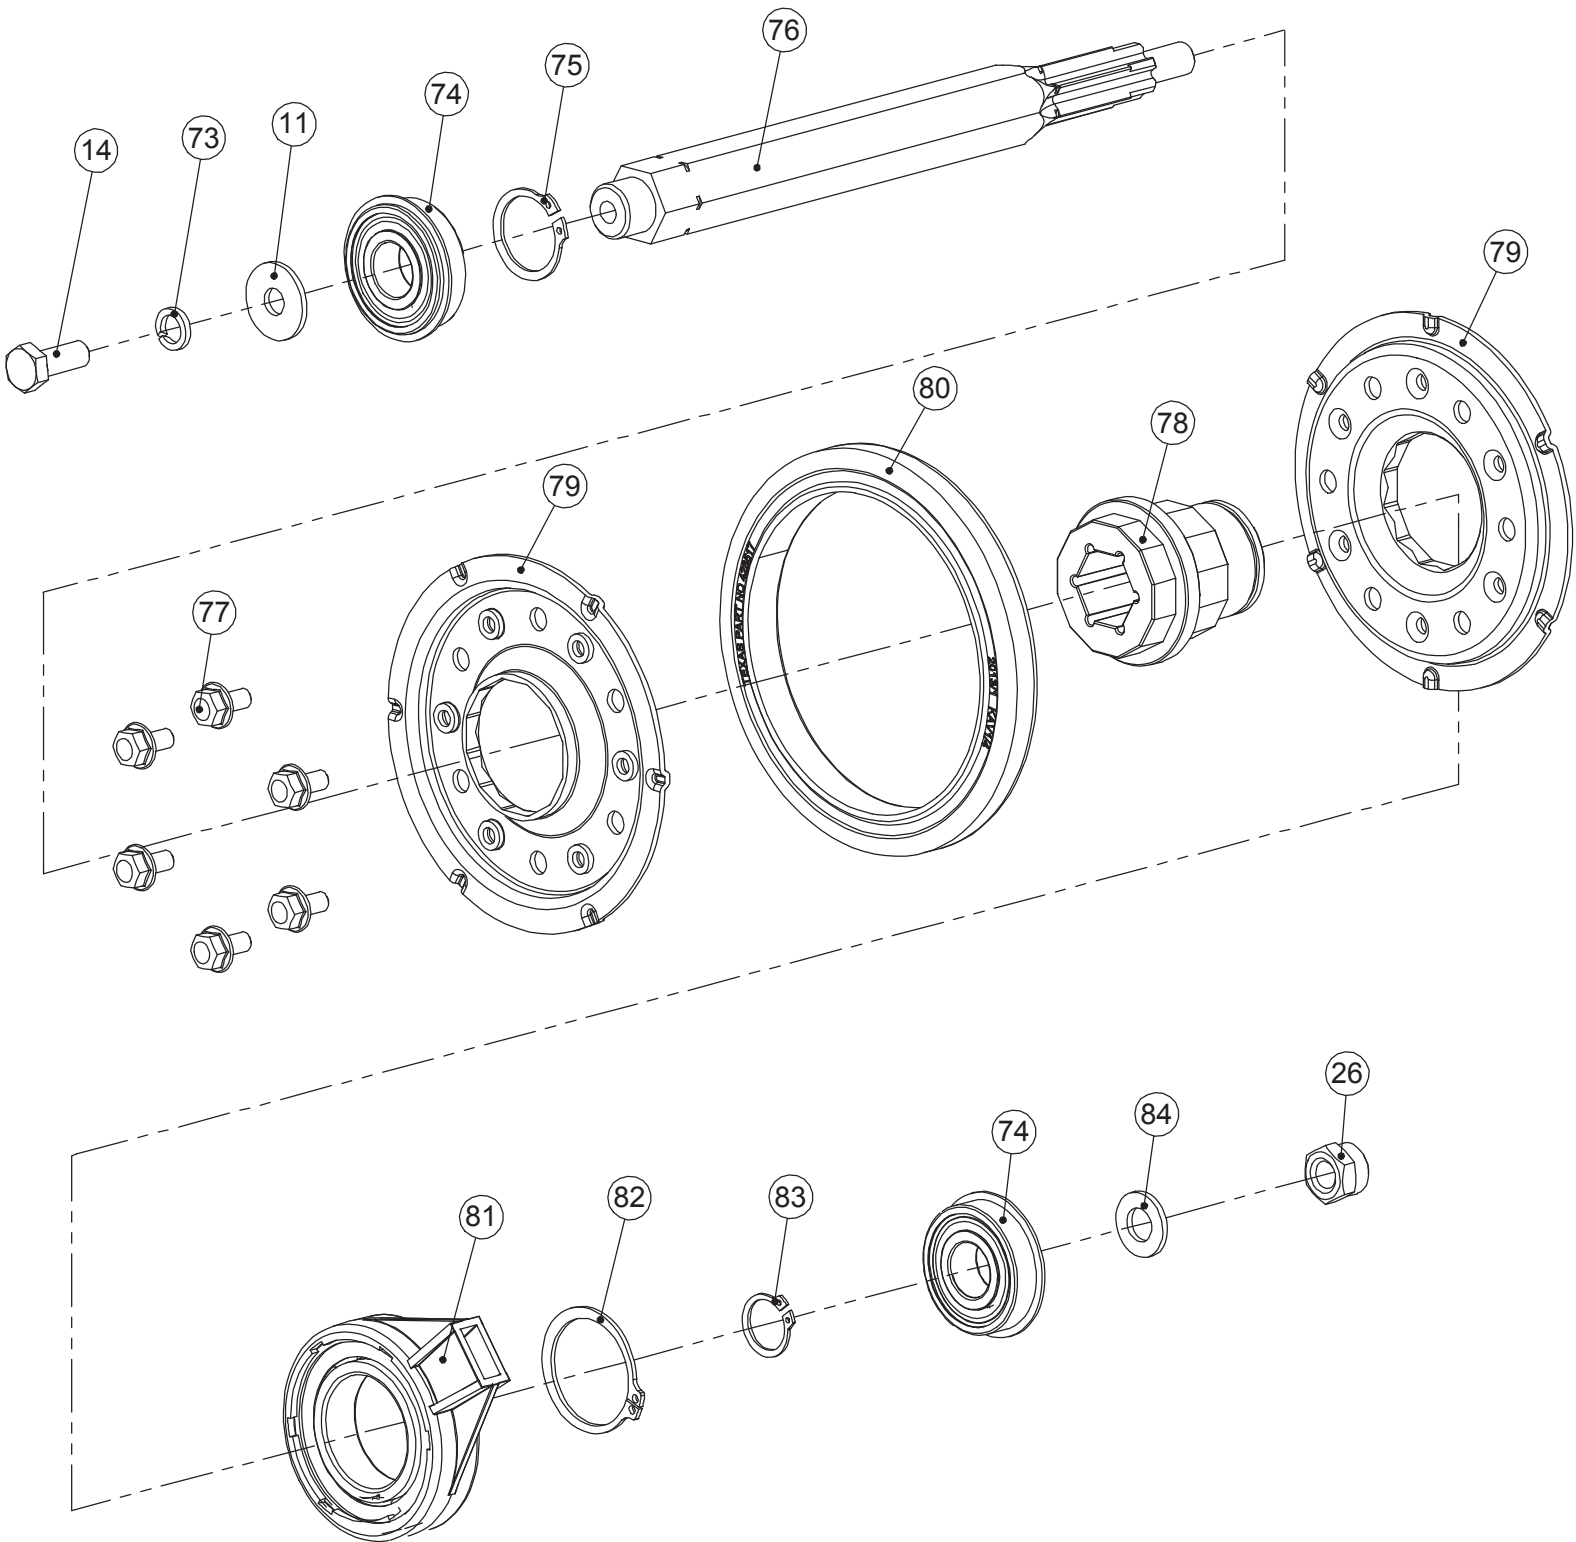

POS	QTY	PARTNUMBER	BESKRIVELSE	DESCRIPTION
E	1	430042	GEARHJUL KOMPLET	GEARWHEEL COMPLETE
E-11	1	90102310	PLANSKIVE M8 FZ	FACE PLATE M8 FZ
E-14	1	423916	BOLT M8X20	BOLT M8*20-8.8
E-26	1	420641	LÅSEMØTRIK M10	HEXAGON LOCK NUT M10
E-73	1	423979	FJEDERSKIVE 8	SPRING WASHER 8
E-74	2	423980	LEJE 6203-2RSH-NR	BEARING 6203-2RSH-NR
E-75	1	423981	SEEGERRING 25	CIRCLIPS FOR SHAFT 25
E-76	1	423982	AKSEL TIL GEARHJUL	SMALL GEAR COMPLETE
E-77	6	423983	FLANGEBOLT M6X14	BOLT M6*14-8.8
E-78	1	423984	GEAR	SHIFT BUSH
E-79	2	423985	GEAR SKIVE	RUBBER RING RIB
E-80	1	428517	GUMMI RING COMBI 800 SBT-75	RUBBER RING SBT-75
E-81	1	423987	LEJE	SHIFT BEARING
E-82	1	423988	SEEGERRING 35	CIRCLIPS FOR SHAFT 35
E-83	1	423989	SEEGERRING 17	CIRCLIPS FOR SHAFT 17
E-84	1	423928	PLANSKIVE Ø10	WASHER 10