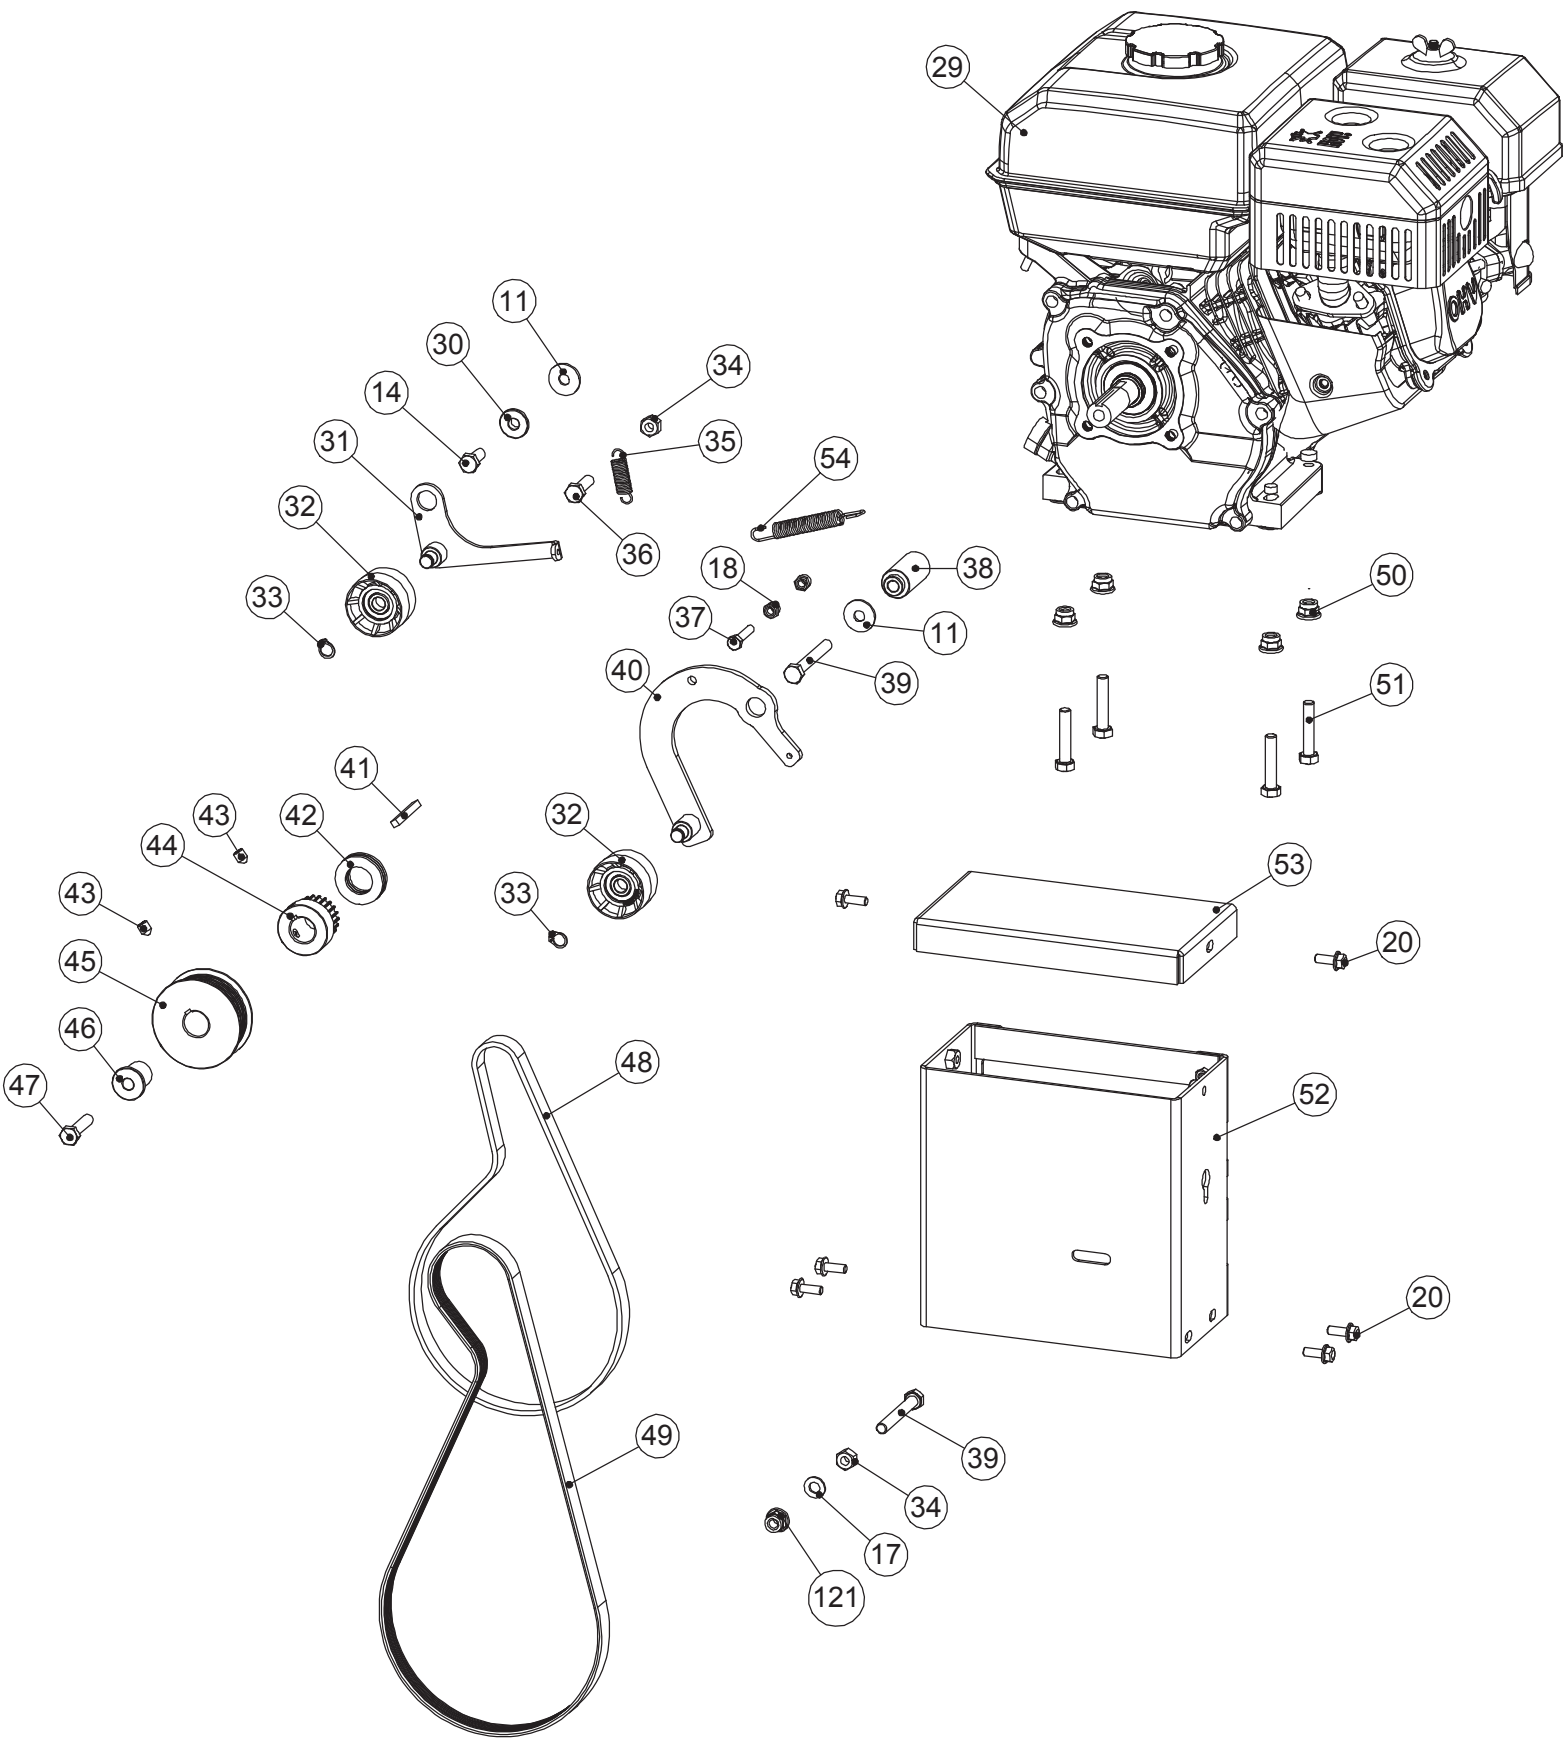

POS	QTY	PARTNUMBER	BESKRIVELSE	DESCRIPTION
B-1	1	423907	STYRRØR HØJRE	UPPER HANDLE RIGHT
B-2	1	423908	BRYSPLADE COMBI	DASHBOARD
B-3	1	423909	STYRRØR VENSTRE	UPPER HANDLE LEFT
B-4	1	425161	KOBLINGSGREB BØRSTE	CLUTCH HANDLE
B-5	2	414303	GUMMIHÅNDTAG	HANDLE
B-6	1	423910	GREB	SHIFT HANDLE GLOVE
B-7	1	423911	GEARVÆLGER	SHIFT HANDLE
B-8	1	423912	FJEDER	SHIFT TORQUE SPRING
B-9	2	90102482	SEEGERRING SORT U 12	RETAINER RING U 12
B-10	1	423913	ARM	SHIFT HANDLE ARM
B-11	1	90102310	PLANSKIVE M8 FZ	FACE PLATE M8 FZ
B-12	10	423914	LÅSEMØTRIK M8-8	LOCKING NUT M8-8
B-13	1	423915	STANG	SHIFT EXTEND ROD
B-14	5	423916	BOLT M8X20	BOLT M8*20-8.8
B-15	1	423917	FJEDERSKIVE A20	WASHER SPRING A 20
B-16	1	423918	GASHÅNDTAG	GAS HANDLE
B-17	3	423919	SKIVE 8	WASHER 8
B-19	1	423920	BASE	GAS LEVER BASE
B-20	2	423921	FLANGEBOLT M6X16	BOLT M6*16-8.8
B-21	8	423922	BOLT M8X40	BOLT M8*40-8.8
B-22	1	423923	STYREKUGLE HØJRE	JOINT BEARING SQ10C-RS
B-23	1	423924	MØTRIK M10	NUT M10-8
B-24	1	423925	MØTRIK M10-LH	NUT M10-LH-8
B-25	1	425284	STYREKUGLE VENSTRE	
B-26	2	420641	LÅSEMØTRIK M10	HEXAGON LOCK NUT M10
B-27	1	423926	STYRRØR NEDRE	LOWER HANDLE
B-28	4	423927	SKIVE M8	WASHER 8
B-84	1	423928	PLANSKIVE Ø10	WASHER 10
B-123	1	430047	KOBLINGSGREB	CLUCTH HANDLE ARROW