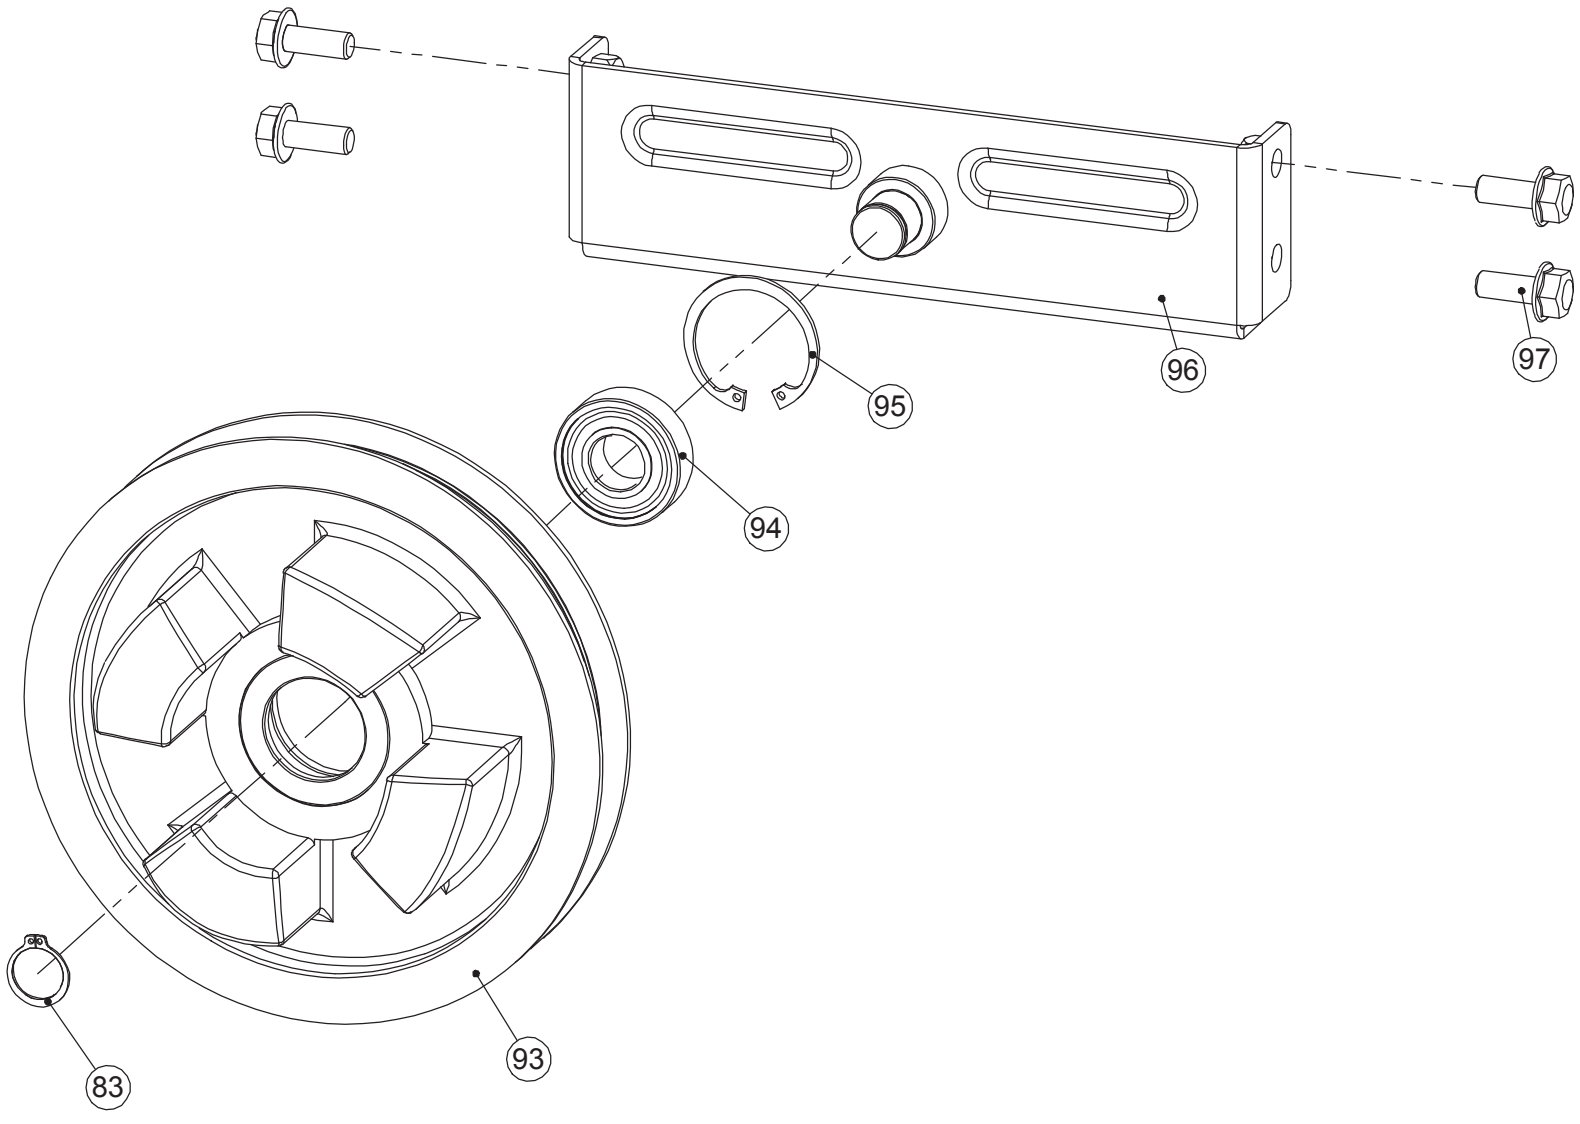

POS	QTY	PARTNUMBER	BESKRIVELSE	DESCRIPTION
G-83	1	423989	SEEGERRING 17	CIRCLIPS FOR SHAFT 17
G-93	1	423996	REMSKIVE	BIGGER V-RIB PULLEY
G-94	1	423980	LEJE 6203-2RSH-NR	BEARING 6203-2RSH-NR
G-95	1	423997	SEEGERRING 40	CIRCLIPS FOR HOLE 40
G-96	1	423998	BESLAG FOR REMSKIVE	BIGGER V-RIB PULLEY BRAKET
G-97	4	423999	BOLT M8X20	BOLT M8*20-8.8