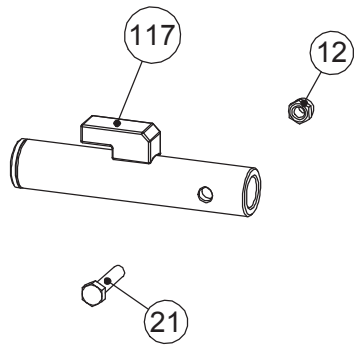

POS	QTY	PARTNUMBER	BESKRIVELSE	DESCRIPTION
I-12	2	423978	LÅSEMØTRIK M8	LOCKING NUT M8-8
I-21	2	423922	BOLT M8X40	BOLT M8*40-8.8
I-112	1	424011	HJUL KOMPLET VENSTRE	WHEEL COMPLETE WITH TIRE LEFT
I-112A	1	430046	DÆK VENSTRE	TIRE FOR COMBI 800TG LEFT
I-113	1	424012	HJUL KOMPLET HØJRE	WHEEL COMPLETE WITH TIRE RIGHT
I-113A	1	430045	DÆK HØJRE	TIRE FOR COMBI 800TG RIGHT
I-114	2	424013	SKIVE 30	WASHER 30
I-117	2	424015	HJULAKSEL	WHEEL DRIVER
I-124	2	90102611	SEEGERRING SORT I 30	RETAINER RING I 30