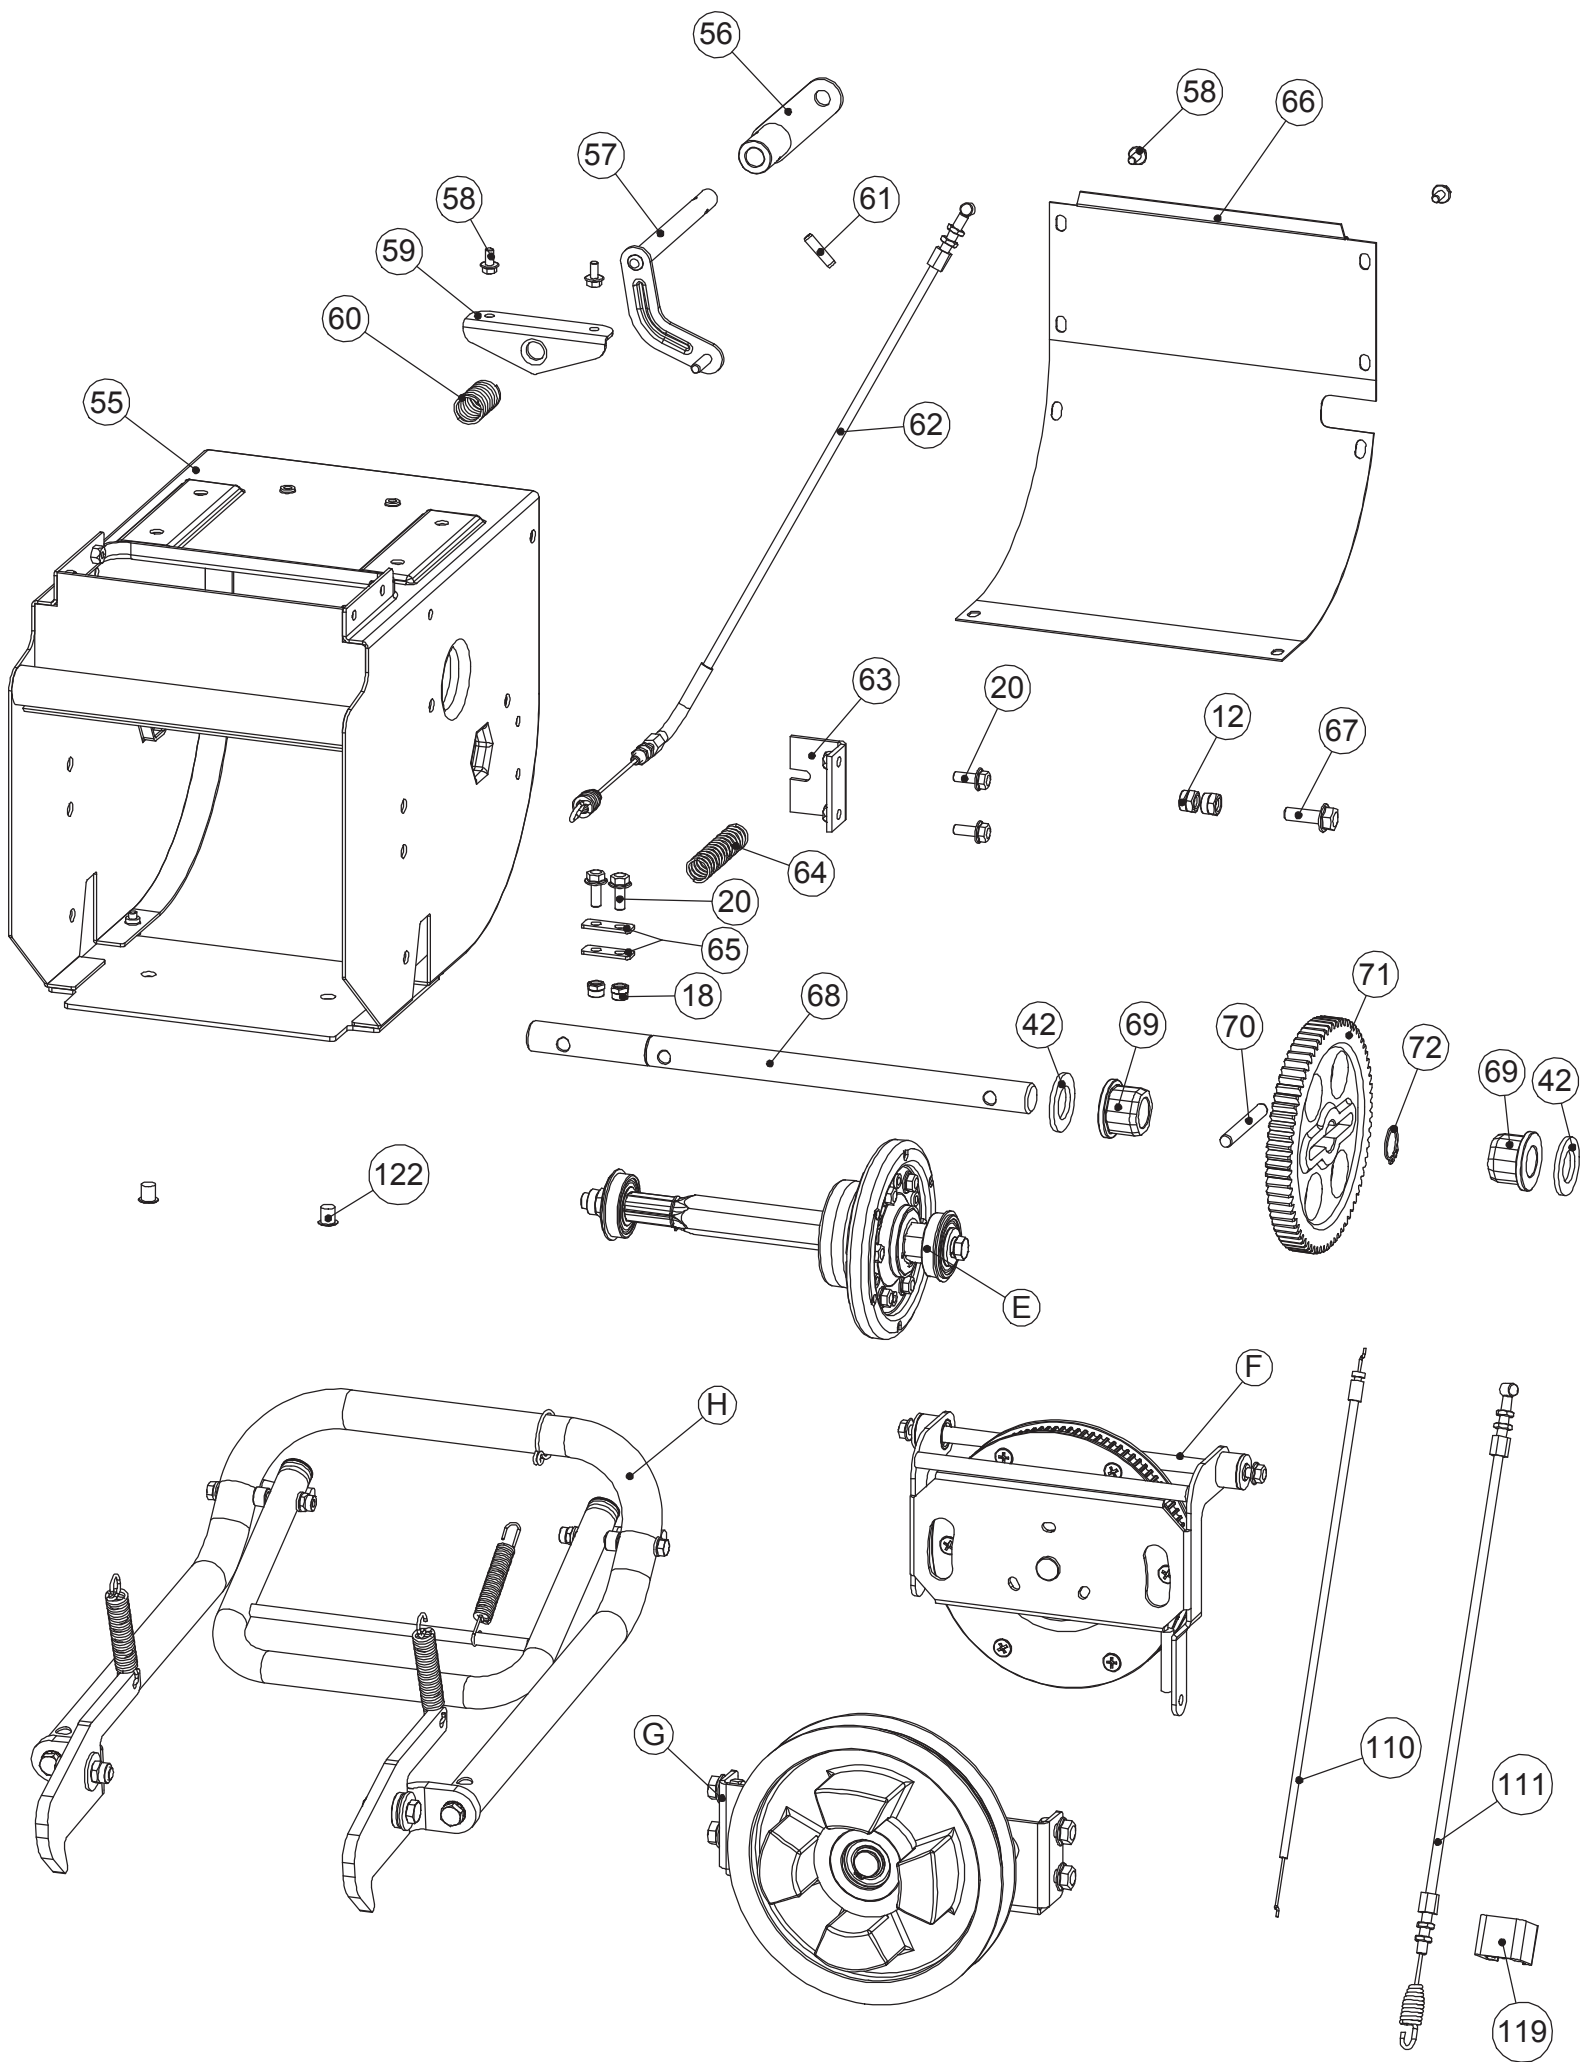

POS	QTY	PARTNUMBER	BESKRIVELSE	DESCRIPTION
E	1	430042	GEARHJUL KOMPLET	GEARWHEEL COMPLETE
G	1	430043	KOBLING KOMPLET	COUPLING COMPLETE
F	1	430044	VARIO SKIVE KOMPLET	VARIO DISK COMPLETE
D-12	4	423978	LÅSEMØTRIK M8	LOCKING NUT M8-8
D-18	2	90100691	LÅSEMØTRIK 8.8 M6	LOCKING NUT M6
D-20	4	423921	FLANGEBOLT M6X16	BOLT M6*16-8.8
D-42	2	423940	SKIVE	WASHER 20
D-55	1	423954	CHASSIS	CHASSIS
D-56	1	423955	ARM	SHIFT ARM
D-57	1	423956	ARM	SHIFT DRIVER
D-58	10	423957	BOLT M5X10	SCREW M5*10
D-59	1	423958	BESLAG	SHIFT DRIVER HOLDER
D-60	1	423959	FJEDER	SPRING
D-61	1	423960	PIN 6X25	SPRING PIN 6*25
D-62	1	423961	KABEL	DRIVE CABLE
D-63	1	423962	KABELHOLDER FREMDRIFT	DRIVE CABLE HOLDER
D-64	1	423963	FJEDER	SPRING
D-65	2	423964	KABELHOLDER	CABLE HOLDER
D-66	1	423965	DÆKSEL	CHASSIS COVER
D-67	2	423966	BOLT M8X25	BOLT M8*25-8.8
D-68	1	423967	AKSEL	WHEEL SHAFT
D-69	2	423968	BØS	WHEEL BUSH
D-70	1	423969	PIN 8X65	PIN 8*65
D-71	1	423970	TANDHJUL	BIGGER GEAR
D-72	1	423971	SEEGERRING 19	CIRCLIPS FOR SHAFT 19
D-110	1	423973	KABEL GAS	GAS CABLE
D-111	1	423974	KABEL 1460	PTO CABLE
D-119	2	423976	HOLDER	PLASTIC CABLE HOLDER
D-120	2	423977	HÆTTE M6	M6 NUT COVER
D-122	2	430052	PROP