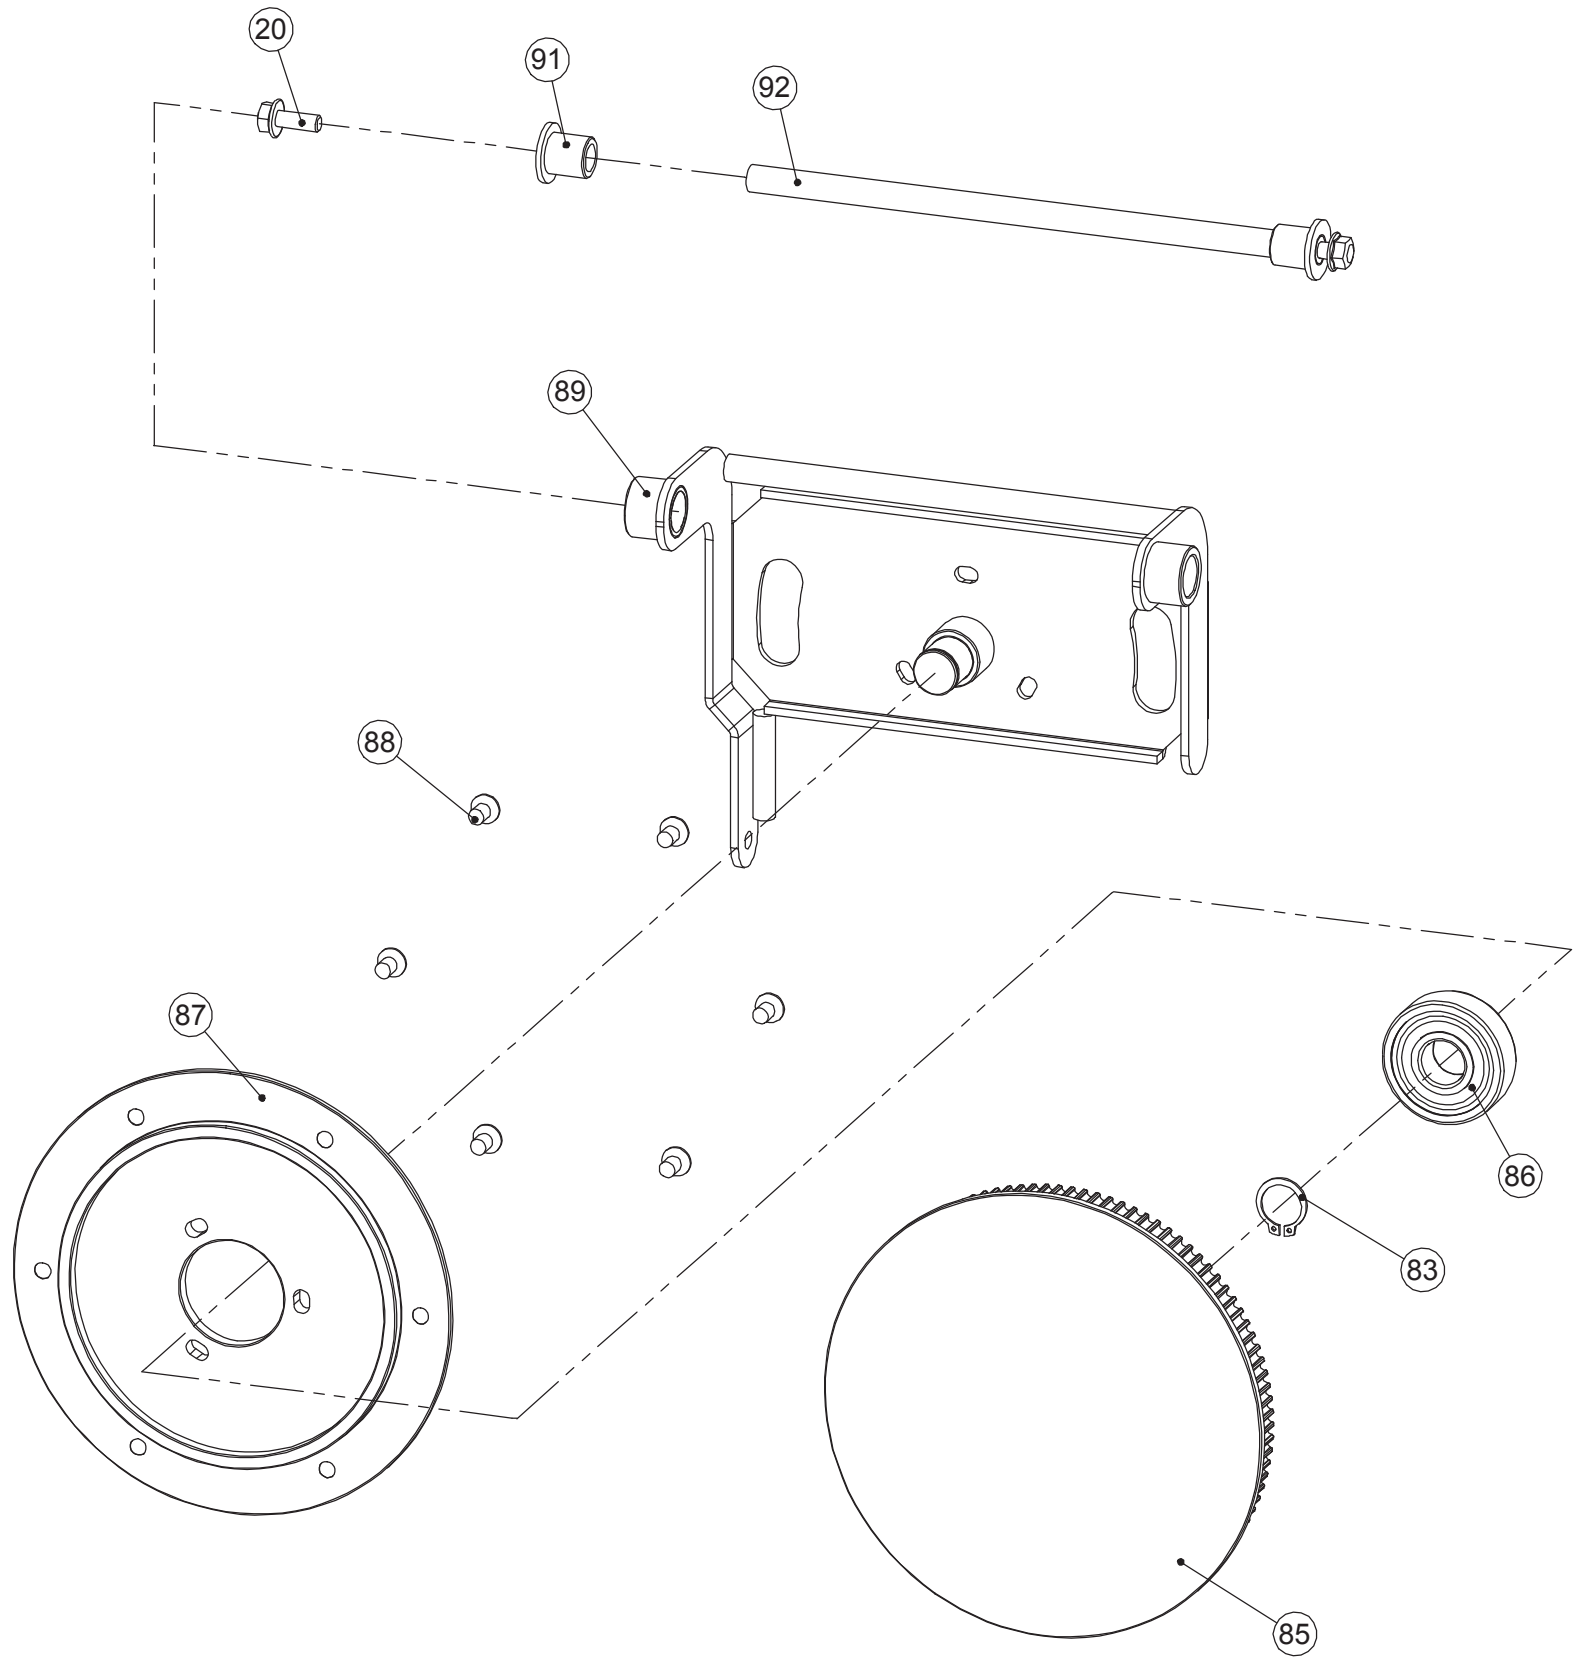

POS	QTY	PARTNUMBER	BESKRIVELSE	DESCRIPTION
F	1	430044	VARIO SKIVE KOMPLET	VARIO DISK COMPLETE
F-85	1	423990	VARIOSKIVE	VARIO DISC
F-86	1	90200228	KUGLELEJE 6203RS 40X17X12	BALL BEARING 6203RS 40X17X12
F-87	1	423991	VARIOSKIVE	VARIO DISC PLATE
F-88	6	423992	BOLT M6X10	SCREW M6*10-8.8
F-89	1	423993	BESLAG FOR VARIO	VARIO DISC BRAKET
F-91	2	430044	VARIO SKIVE KOMPLET	VARIO DISK COMPLETE
F-92	1	423995	AKSEL	VARIO DIS SWING SHAFT
F-20	2	423921	FLANGEBOLT M6X16	BOLT M6*16-8.8
F-83	1	423989	SEEGERRING 17	CIRCLIPS FOR SHAFT 17