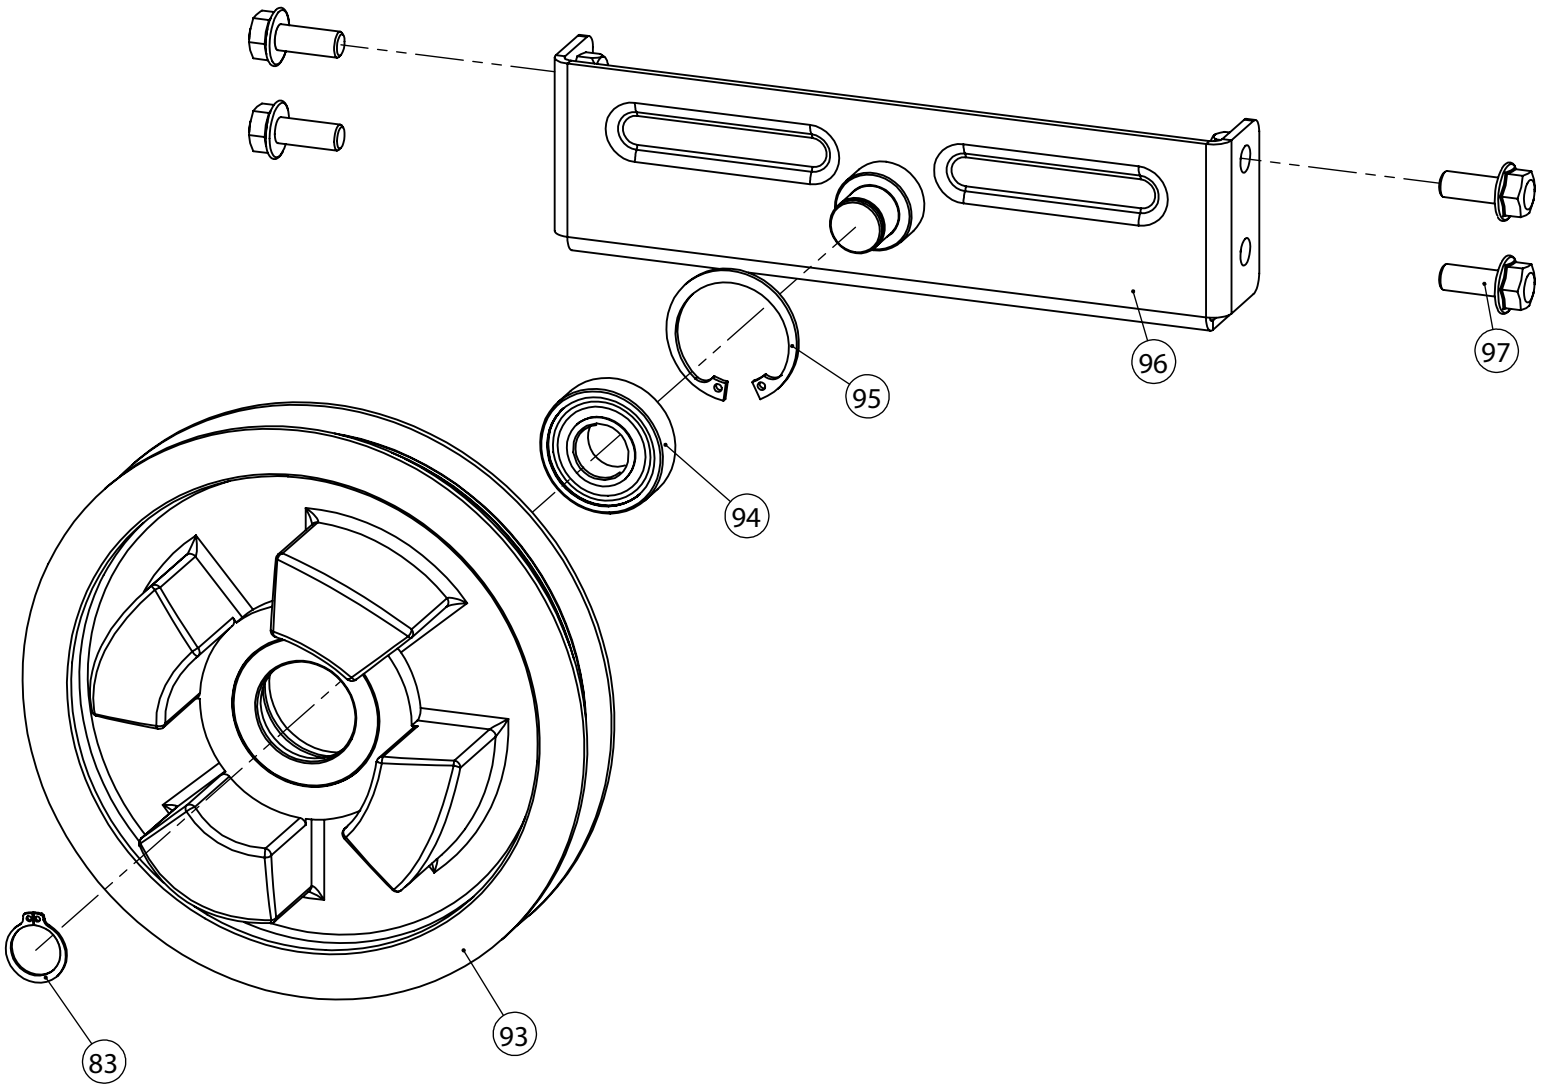

POS	QTY	PARTNUMBER	BESKRIVELSE	DESCRIPTION
83	1	423989	LÅSERING U17	LOCKING RING U17
93	1	423996	REMSKIVE	BELT PULLEY
94	1	428432	KUGLELEJE 17X40X12	BALL BEARING 17X40X12
95	1	423997	LÅSERING I40	LOCKING RING I40
96	1	423998	BESLAG FOR REMSKIVE	BRACKET
97	8	90122150	FLANGEBOLT M8X20	COLLAR BOLT M8X20