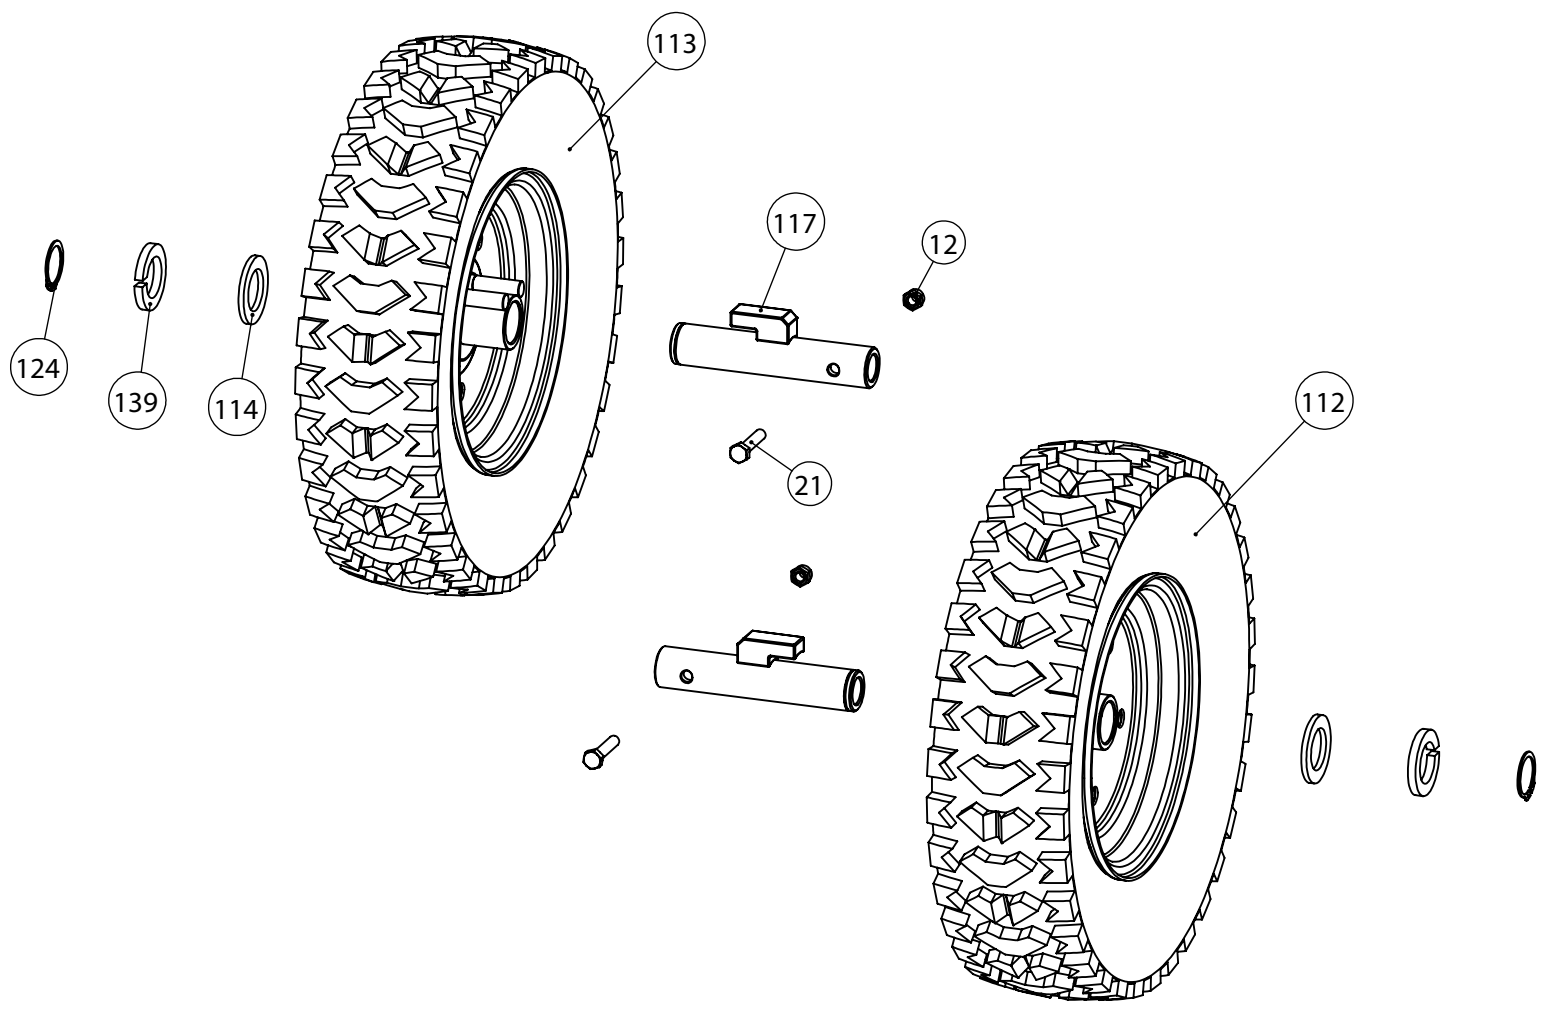

POS	QTY	PARTNUMBER	BESKRIVELSE	DESCRIPTION
11	1	90120050	PLANSKIVE M8	FACE PLATE M8
14	1	90102743	SÆTBOLT M8X20	SET BOLT M8X20
26	1	90100693	LÅSEMØTRIK 8.8 M10	LOCKING NUT M10
73	1	423979	FJEDERSKIVE M8	SPRING COLLAR M8
74	2	428428	KUGLELEJE 17X40X12	BALL BEARING 17X40X12
75	1	423981	LÅSERING U25	LOCKING RING U25
76	1	423982	AKSEL TIL GEARHJUL	SHAFT
77	6	428429	FLANGEBOLT M6X14	COLLAR BOLT M6X14
78	1	423984	GEAR	GEAR
79	2	423985	GEARSKIVE TIL GUMMIRING	GEAR PART
80	1	428517	GUMMI RING COMBI 800 SBT-75	RUBBER RING SBT-75
81	1	423987	FLANGELEJE MED PLASTIK HOLDER	BEARING
82	1	423988	LÅSERING U 35	LOCKING RING U 35
84	1	90102311	PLANSKIVE M10	FACE PLATE M10

POS	QTY	PARTNUMBER	BESKRIVELSE	DESCRIPTION
20	2	423921	FLANGEBOLT M6X16	COLLAR BOLT M6X16
83	1	423989	LÅSERING U17	LOCKING RING U17
85	1	423990	VARIOSKIVE	VARIABLE
86	1	428430	KUGLELEJE 17X47X14	BALL BEARING 17X47X14
87	1	423991	VARIOSKIVE	VARIABLE
88	6	428431	MASKINSKRUE UNDERSÆNKET MED KRYDSKÆRV M6X10	MACHINE SCREW M6X10
89	1	423993	BESLAG FOR VARIO	BRACKET
91	2	423994	BØS	SLEEVE
92	1	423995	AKSEL	SHAFT

POS	QTY	PARTNUMBER	BESKRIVELSE	DESCRIPTION
83	1	423989	LÅSERING U17	LOCKING RING U17
93	1	423996	REMSKIVE	BELT PULLEY
94	1	428432	KUGLELEJE 17X40X12	BALL BEARING 17X40X12
95	1	423997	LÅSERING I40	LOCKING RING I40
96	1	423998	BESLAG FOR REMSKIVE	BRACKET
97	8	90122150	FLANGEBOLT M8X20	COLLAR BOLT M8X20

POS	QTY	PARTNUMBER	BESKRIVELSE	DESCRIPTION
12	2	90100692	LÅSEMØTRIK M8	LOCKING NUT M8
21	2	90102915	STÅLBOLT M8X40	STEEL BOLT M8X40
112	1	424011	HJUL KOMPLET VENSTRE	WHEEL VENSTRE
113	1	424012	HJUL KOMPLET HØJRE	WHEEL HØJRE
114	2	424013	SKIVE Ø30	WASHER Ø30
117	2	424015	HJULAKSEL Ø30	WHEEL SHAFT Ø30
124	2	428436	LÅSERING U30	LOCKING RING U30
139	2	428437	FJEDERSKIVE Ø30	SPRING COLLAR Ø30