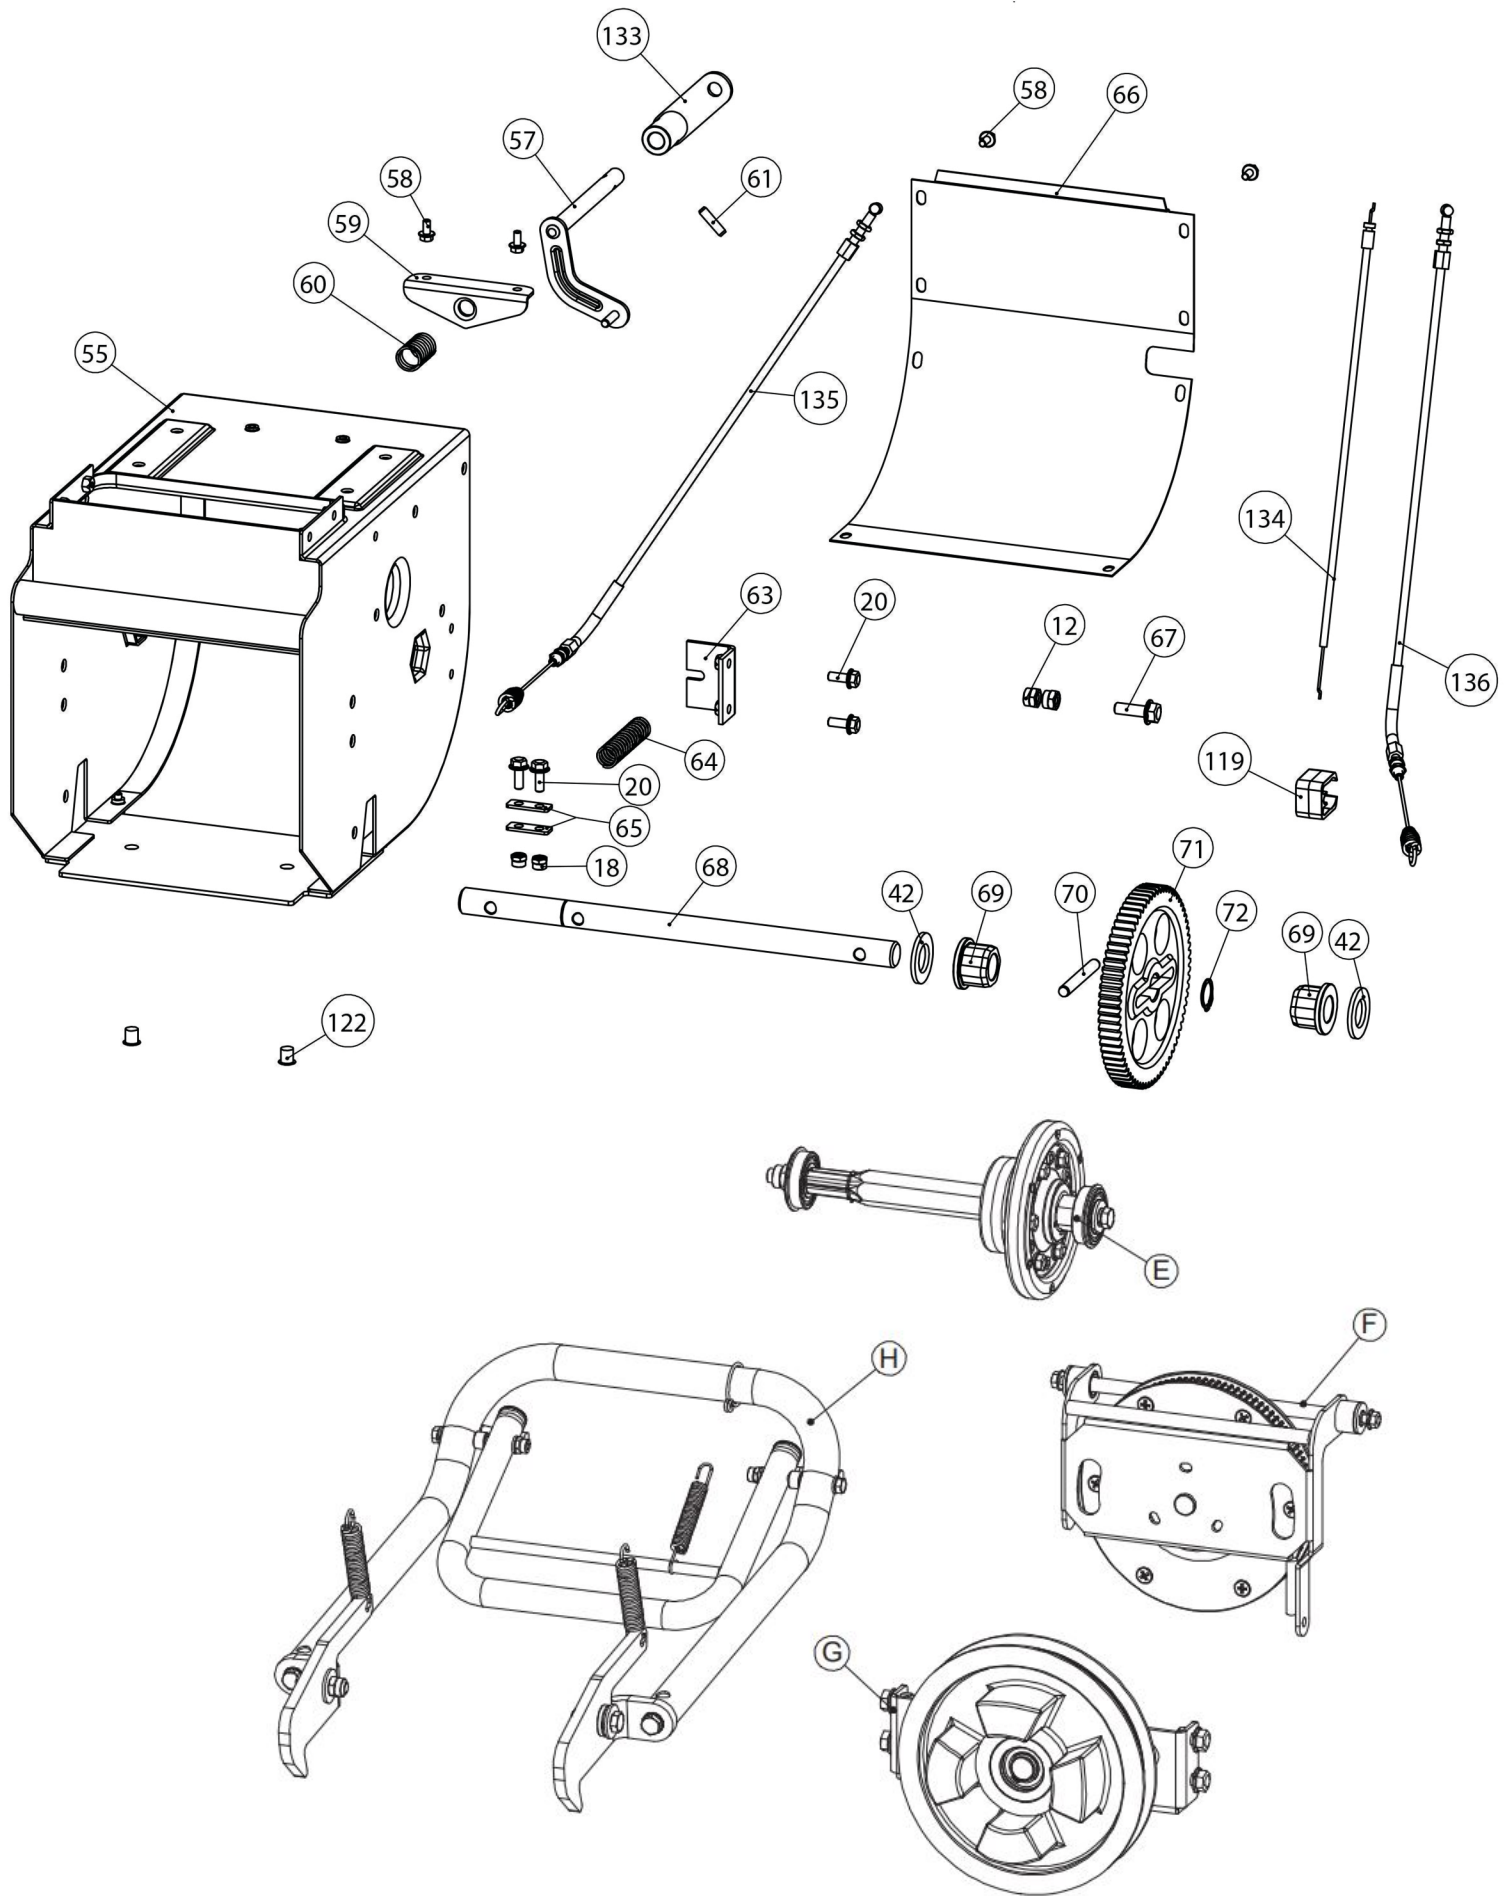

POS	QTY	PARTNUMBER	BESKRIVELSE	DESCRIPTION
E	1	430042	GEARHJUL KOMPLET	GEARWHEEL COMPLETE
G	1	430043	KOBLINGSKLO MED REMSKIVE	CLUTCH
F	1	430044	VARIO SKIVE KOMPLET	VARIABLE
H	1	450071	PEDALSÆT	PEDAL ASSEMBLE
12	2	90100692	LÅSEMØTRIK M8	LOCKING NUT M8
20	4	403817	FLANGEBOLT 8.8 M6X16	COLLAR BOLT M6X16
42	2	423940	SKIVE (SPECIEL)	WASHER
55	1	423954	CHASSIS	CHASSIS
57	1	423956	ARM	LEVER
58	10	428419	FLANGEBOLT M5X12	COLLAR BOLT M5X12
59	1	423958	BESLAG	BRACKET
60	1	423959	FJEDER	SPRING
61	1	428420	SPÆNDESTIFT 6X25	PIN 6X25
63	1	423962	KABELHOLDER FOR FREMDRIFT	CABLE HOLDER
64	1	423963	FJEDER	SPRING
65	2	423964	KABELHOLDER	CABLE HOLDER
66	1	423965	DÆKSEL	LID
67	2	90122151	FLANGEBOLT 8.8 M8X25	COLLAR BOLT M8X25
68	1	423967	AKSEL	SHAFT
69	2	423968	HJULBØS	BUSHING
70	1	423969	STIFT 8X65	PIN 8X65
71	1	423970	TANDHJUL	SPROCKET
72	1	90102489	LÅSERING U19	LOCKING RING U19
119	2	428422	CLIPS TIL KABEL	CLIPS
122	2	428423	HÆTTE FOR RØR Ø10	HOOD Ø10
133	1	428424	BESLAG FOR GEAR SKIFTE ARM	BRACKET
134	1	428425	GASKABEL	THROTTLE CABLE
135	1	428426	KABEL FOR FREM/BAK	CABLE
136	1	428427	KABEL FOR PTO TILKOBLING	CABLE