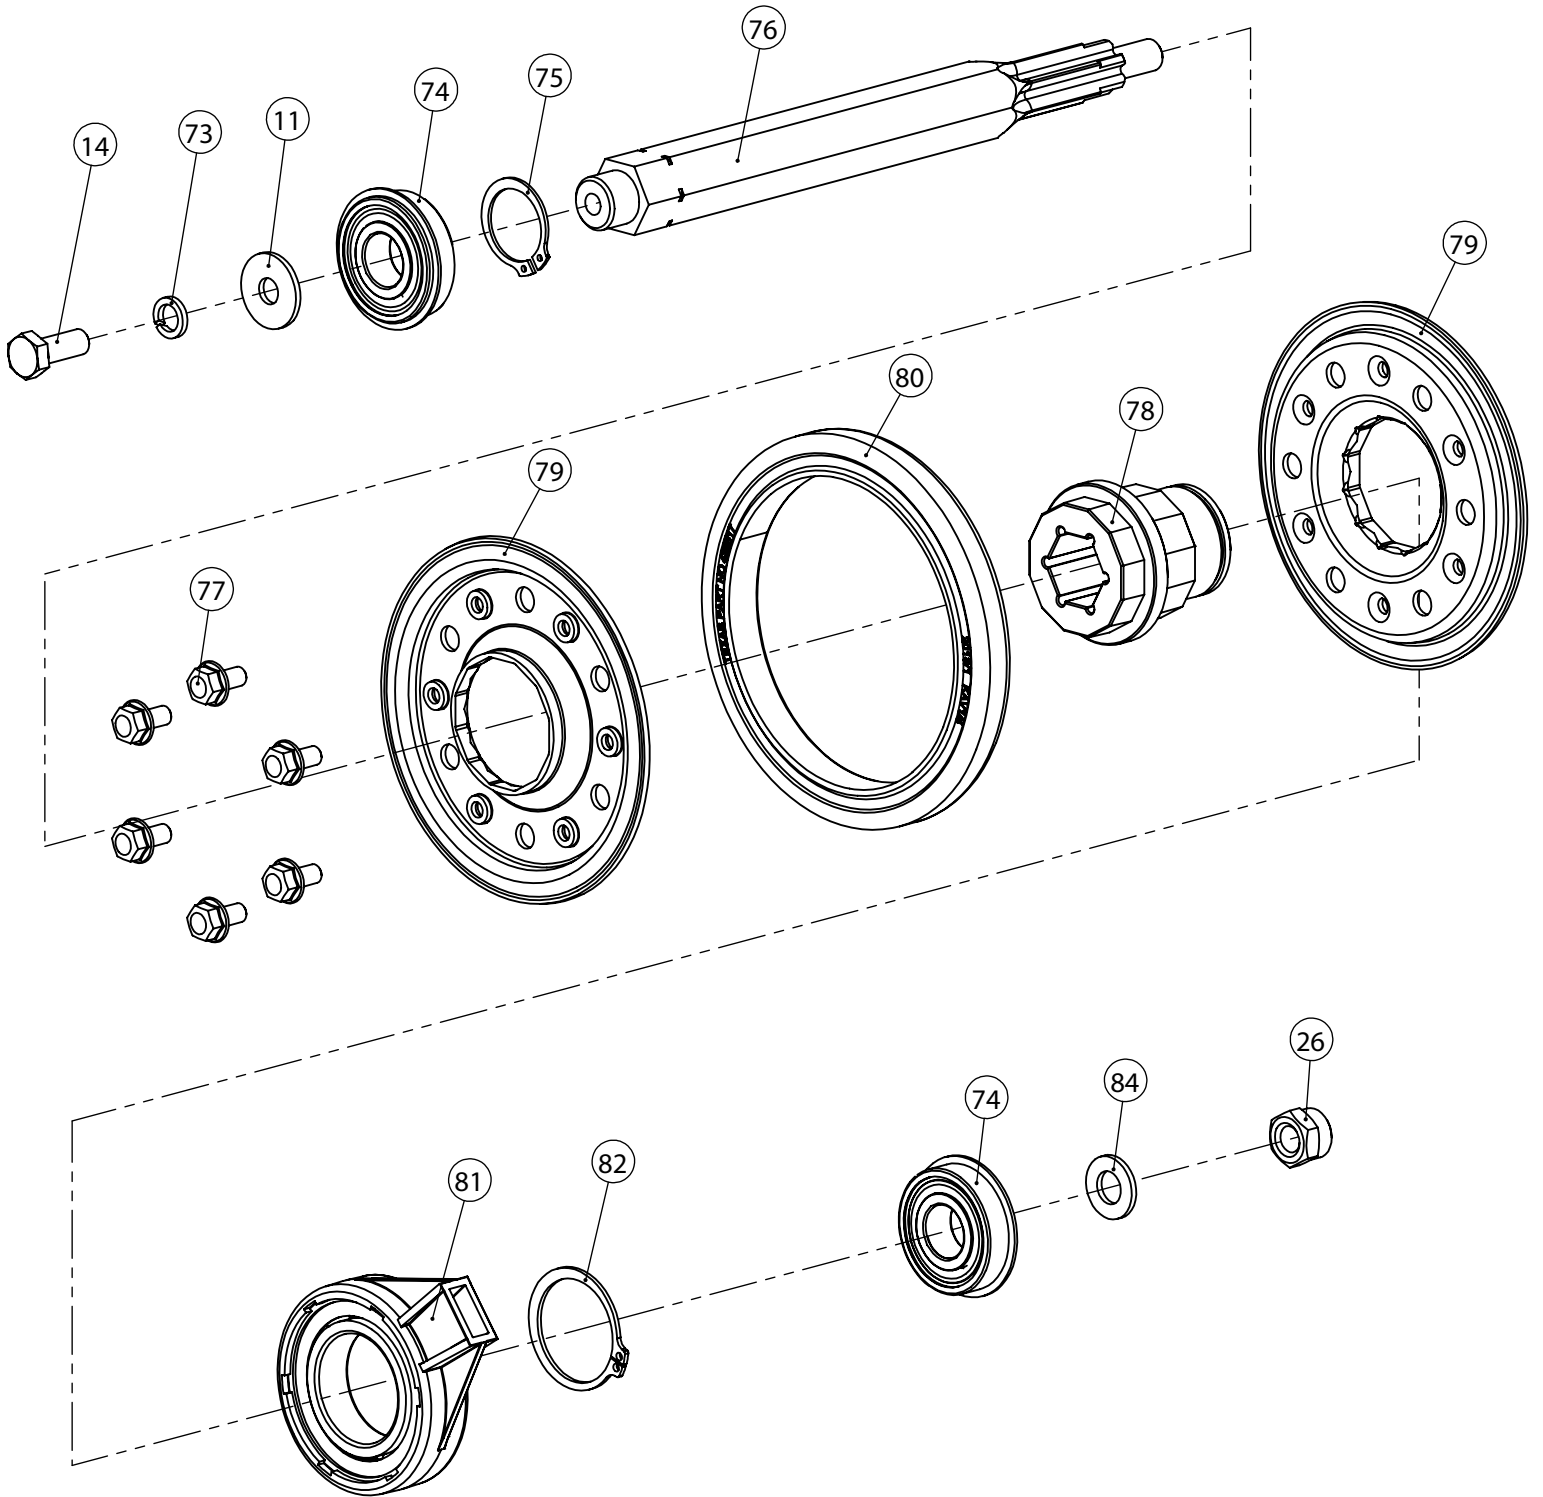

POS	QTY	PARTNUMBER	BESKRIVELSE	DESCRIPTION
11	1	90120050	PLANSKIVE M8	FACE PLATE M8
14	1	90102743	SÆTBOLT M8X20	SET BOLT M8X20
26	1	90100693	LÅSEMØTRIK 8.8 M10	LOCKING NUT M10
73	1	423979	FJEDERSKIVE M8	SPRING COLLAR M8
74	2	428428	KUGLELEJE 17X40X12	BALL BEARING 17X40X12
75	1	423981	LÅSERING U25	LOCKING RING U25
76	1	423982	AKSEL TIL GEARHJUL	SHAFT
77	6	428429	FLANGEBOLT M6X14	COLLAR BOLT M6X14
78	1	423984	GEAR	GEAR
79	2	423985	GEARSKIVE TIL GUMMIRING	GEAR PART
80	1	428517	GUMMI RING COMBI 800 SBT-75	RUBBER RING SBT-75
81	1	423987	FLANGELEJE MED PLASTIK HOLDER	BEARING
82	1	423988	LÅSERING U 35	LOCKING RING U 35
84	1	90102311	PLANSKIVE M10	FACE PLATE M10