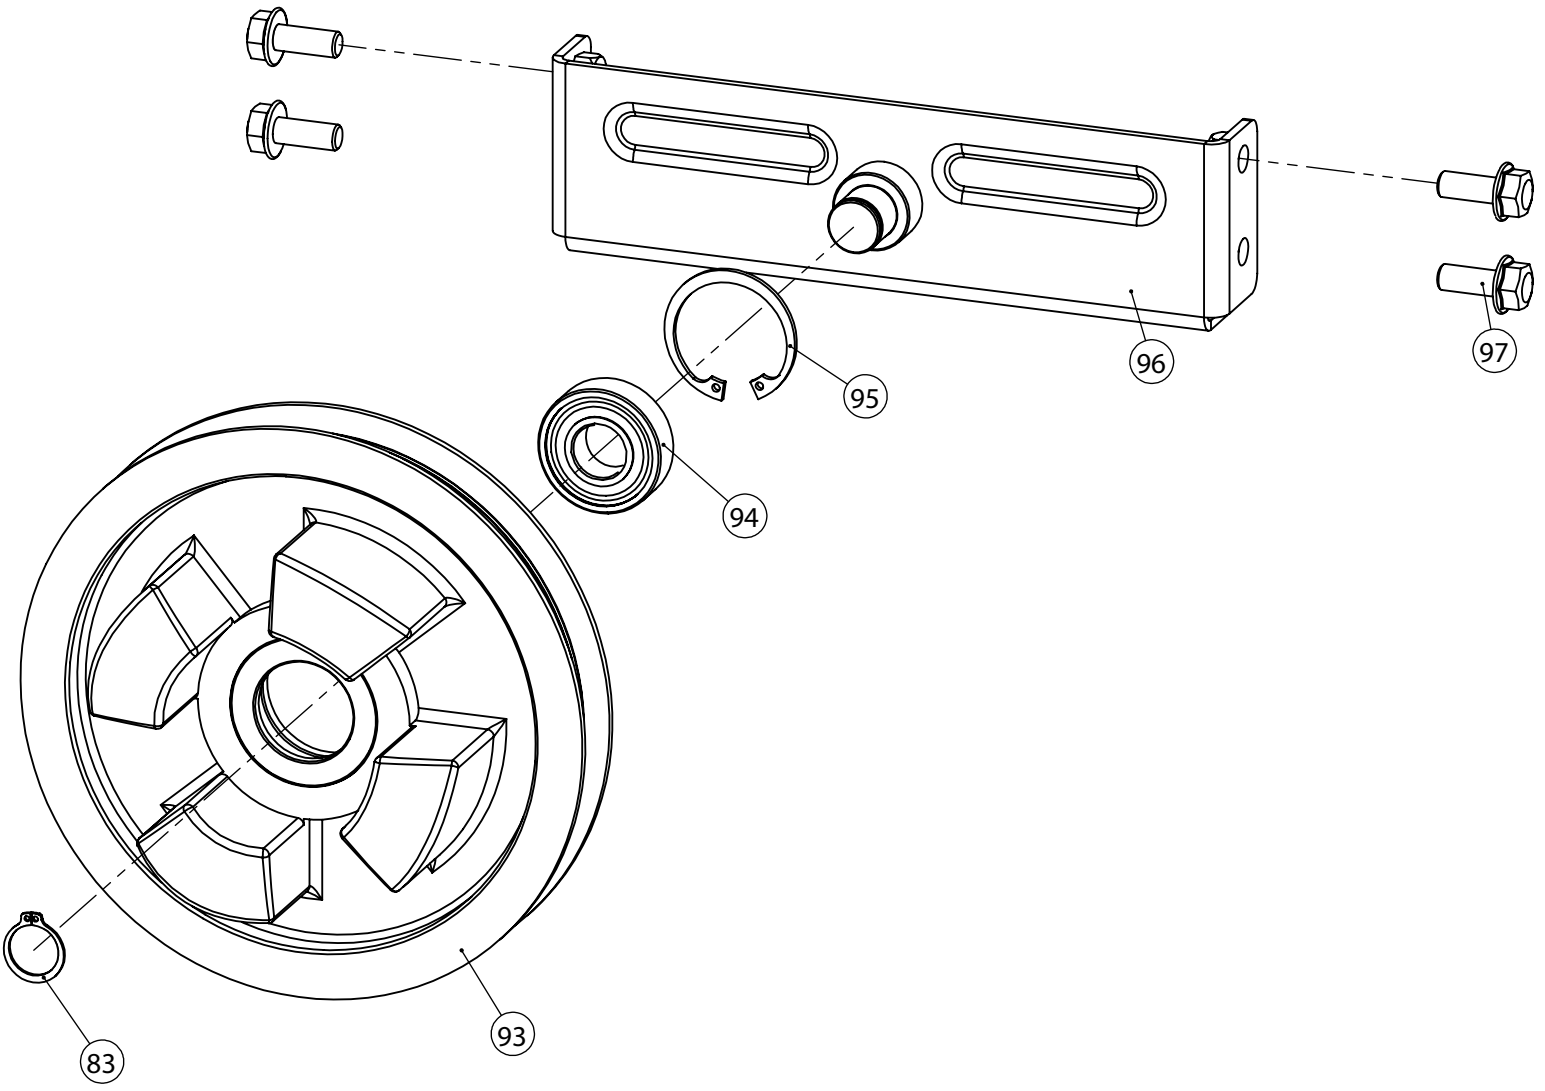

POS	QTY	PARTNUMBER	BESKRIVELSE	DESCRIPTION
83	1	423989	LÅSERING U17	LOCKING RING U17
93	1	423996	REMSKIVE	BELT PULLEY
94	1	428432	KUGLELEJE 17X40X12	BALL BEARING 17X40X12
95	1	423997	LÅSERING I40	LOCKING RING I40
96	1	423998	BESLAG FOR REMSKIVE	BRACKET
97	8	90122150	FLANGEBOLT M8X20	COLLAR BOLT M8X20