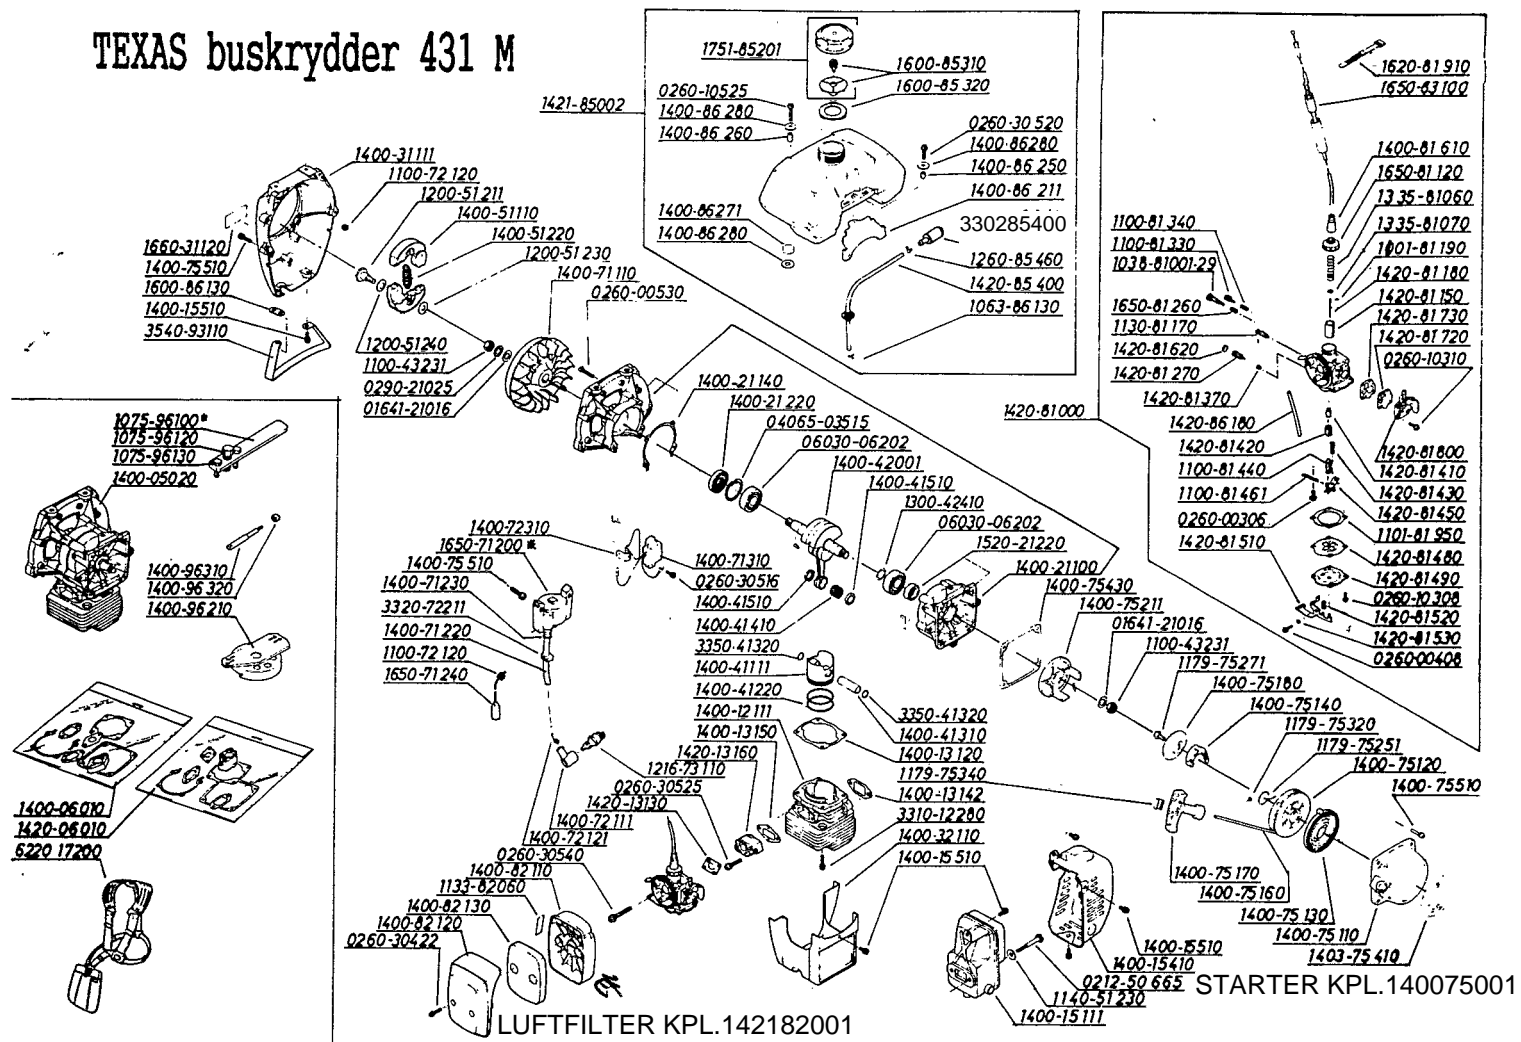

TEXAS buskrydder 431 M

Reservedelsliste for Feed-Matic snørehoved

for 'TEXAS' buskryddere

1992/1

Pos.nr.	Best.nr.	Tekst
01	10-101007	Adapter for BC 220
01a	10-101008	Adapter for 340 M
01b	10-101010	Adapter for 431 M
02	10-101061	Spolehus
03	10-106003	Snørestyr
04	10-101030	Spole
05	10-103025	Låsering
06	10-101053	Bund for spolehus
06a	10-201003	Komplet bund pos. 5-12
07	10-107006	Fjeder
08	10-101069	Fjederholder
09	10-101070	Kugleskål
10	10-102073	Stålkugle
11	10-101071	Kugleholder
12	10-101056	Bolt
13	10-109006	Nøgle
14	22007100	Snørehoved for BC 220 7 MM
15	34008125	Snørehoved for 340 M 8 MM
16	43110125	Snørehoved for 431 M 10 MM