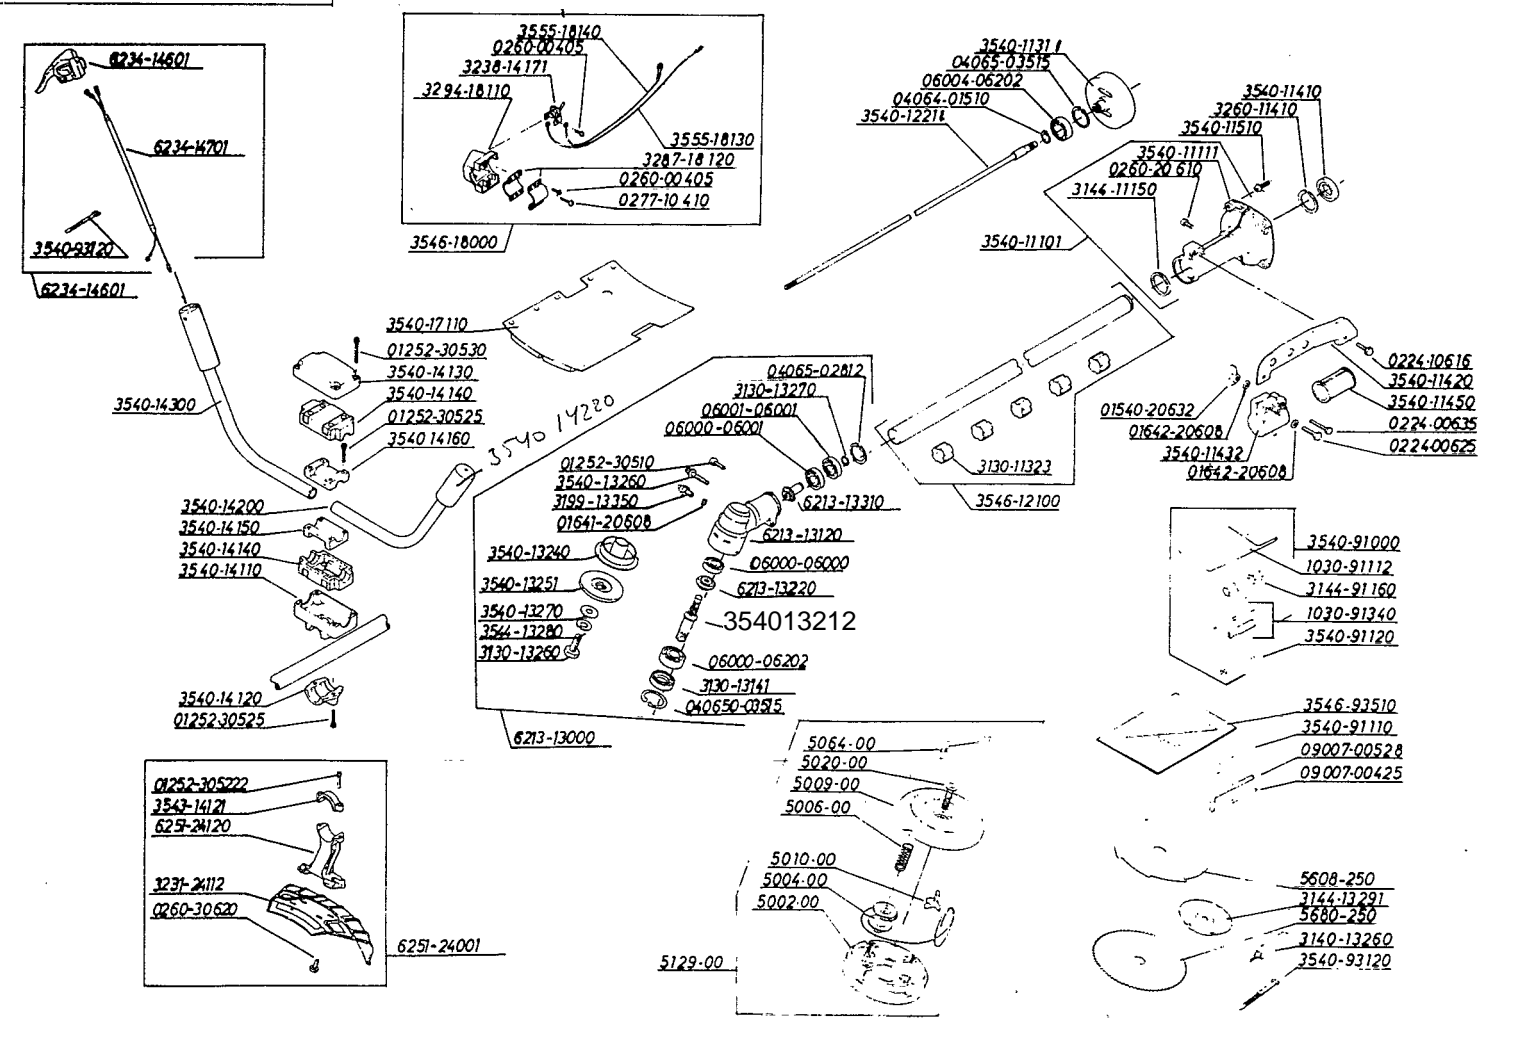

TEXAS buskrydder 431 M

Reservedelsliste for Feed-Matic snørehoved

for 'TEXAS' buskryddere

1992/1

Pos.nr.	Best.nr.	Tekst
01	10-101007	Adapter for BC 220
01a	10-101008	Adapter for 340 M
01b	10-101010	Adapter for 431 M
02	10-101061	Spolehus
03	10-106003	Snørestyr
04	10-101030	Spole
05	10-103025	Låsering
06	10-101053	Bund for spolehus
06a	10-201003	Komplet bund pos. 5-12
07	10-107006	Fjeder
08	10-101069	Fjederholder
09	10-101070	Kugleskål
10	10-102073	Stålkugle
11	10-101071	Kugleholder
12	10-101056	Bolt
13	10-109006	Nøgle
14	22007100	Snørehoved for BC 220 7 MM
15	34008125	Snørehoved for 340 M 8 MM
16	43110125	Snørehoved for 431 M 10 MM