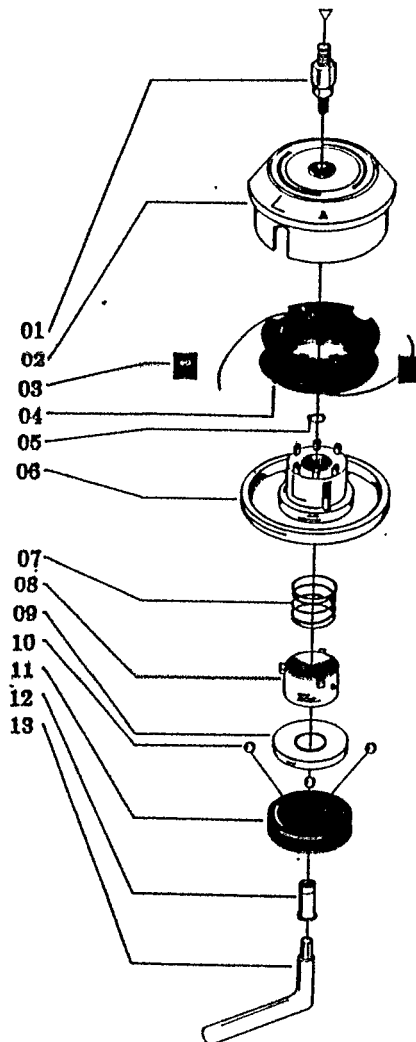

TEXAS buskrydder 431 M

Reservedelsliste for Feed-Matic snørehoved

for 'TEXAS' buskryddere

1992/1

Pos.nr.	Best.nr.	Tekst
01	10-101007	Adapter for BC 220
01a	10-101008	Adapter for 340 M
01b	10-101010	Adapter for 431 M
02	10-101061	Spolehus
03	10-106003	Snørestyr
04	10-101030	Spole
05	10-103025	Låsering
06	10-101053	Bund for spolehus
06a	10-201003	Komplet bund pos. 5-12
07	10-107006	Fjeder
08	10-101069	Fjederholder
09	10-101070	Kugleskål
10	10-102073	Stålkugle
11	10-101071	Kugleholder
12	10-101056	Bolt
13	10-109006	Nøgle
14	22007100	Snørehoved for BC 220 7 MM
15	34008125	Snørehoved for 340 M 8 MM
16	43110125	Snørehoved for 431 M 10 MM