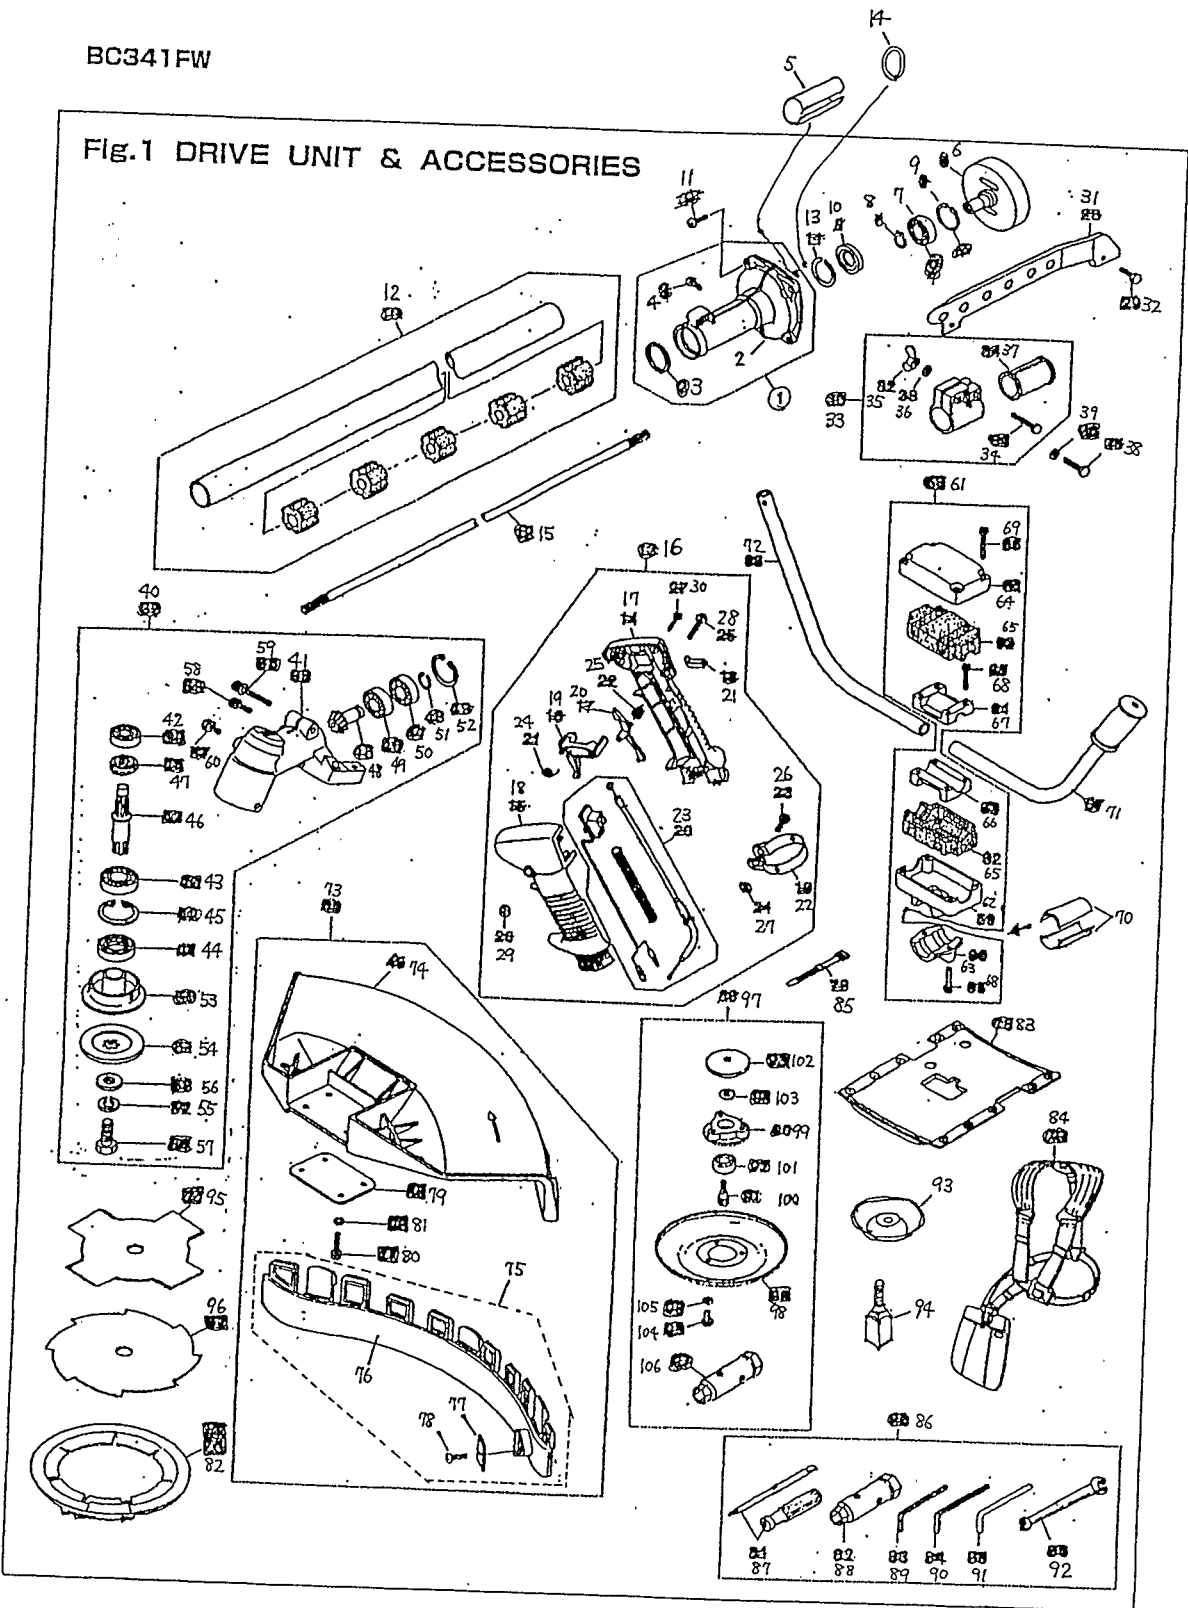

DECEMBER 1994

BC341FW

Fig.1 DRIVE UNIT & ACCESSORIES

Fig.1 DRIVE UNIT & ACCESSORIES

Key#	PART NUME -R	DESCRIPTION	QTY /UNIT	NOTE	Key#	PART NUMBER	DESCRIPTION	QTY /UNIT	NOTE
1	3541-11102	HOUSING COMP	1		61	3540-14900	BRACKET ASSY	1	
2	3541-11112	HOUSING	1		62	3540-14910	BRACKET	1	
3	3541-11120	SEAL	1		63	3540-14920	CAP, lower	1	
4	0260-20610	SCREW	1		64	3540-14930	CAP, upper	1	
5	3541-11130	SPACER	1		65	3540-14140	ABSORBER	2	
6	3530-11310	DRUM	1		66	3540-14150	CRAMP (A)	1	
7	06004-06202	BEARING	1		67	3540-14160	CRAMP (B)	1	
8	04064-01510	RING	1		68	01252-30525	BOLT	6	
9	04065-03515	RING	1		69	01252-30530	BOLT	4	
10	3540-11410	SPACER	1		70	3530-14171	SPACER	2	
11	6468-91150	BOLT	4		71	6465-14200	HANDLE COMP	1	
12	3530-12103	PIPE COMP	1		72	6350-14230	HANDLE	1	
13	3263-11410	RING	1		73	6489-24000	GUARD ASSY	1	
14	3263-11420	PLATE	1		74	6489-24110	GUARD	1	
15	3530-12211	SHAFT	1		75	6489-24200	PLATE COMP	1	
16	2175-84000	LEVER ASSY	1		76	6489-24210	PLATE	1	
17	1638-84110	GRIP, right	1		77	6489-24220	BLADE	1	
18	1638-84120	GRIP, left	1		78	00277-10412	SCREW	1	
19	1638-84130	LEVER, throttle	1		79	6489-24120	PLATE	1	
20	1638-84140	LEVER, safety	1		80	01252-30516	BOLT	4	
21	1638-84150	LOCK	1		81	01601-20513	WASHER → (228-20335)	4	
22	1638-84160	BAND	1		82	6251-15910	COVER	1	
23	2175-84300	CABLE COMP	1		83	3523-17112	PROTECTOR	1	
24	1638-84170	SPRING	1		84	6220-17201	HARNES ASSY	1	
25	1638-84180	SPRING	1		85	3540-93120	BAND	1	
26	0263-60620	SCREW	1		86	3542-91000	TOOL SET	1	
27	1638-84190	NUT	1		87	1030-91340	SCREWDRIVER	1	
28	0260-60535	SCREW	1		88	3114-91160	SOCKET	1	
29	1638-84210	NUT	1		89	09007-00425	WRENCH	1	
30	1638-84220	SCREW	1		90	09007-00528	WRENCH	1	
31	6550-11420	HANGER	1		91	3540-91110	BAR	1	
32	0224-10616	BOLT	1		92	3540-91120	SPANNER	1	
33	3541-11441	BRACKET COMP	1		93	3540-13283	COVER	1	†
34	0224-00635	BOLT	1		94	3140-13261	SHAFT	1	†
35	3540-11460	NUT	1		95	6298-14343	SAW 255-4T	1	‡
36	01642-20608	WASHER	1		9798	6210-92500	STABILIZER ASSY	1	‡
37	3541-11450	SPACER	1		9897	3130-15312	SRABILIZER	1	‡
38	0224-00625	BOLT	1		9998	3530-15331	HOLDER	1	‡
39	01642-20608	WASHER	1		10099	3548-15351	SHAFT	1	‡
40	6522-13000	GEARCASE ASSY	1		100	06004-06003	BEARING	1	‡
41	6522-13110	GEARCASE	1		101	3548-15370	COVER	1	‡
42	06000-06000	BEARING	1		102	3548-15380	SPACER	1	‡
43	06000-06202	BEARING	1		103	0212-50612	BOLT	3	‡
44	3130-13141	SEAL	1		104	0290-20615	WASHER	3	‡
45	04065-03515	RING	1		105	3239-91310	SOCKET	1	‡
46	3540-13212	SHAFT	1		106	6298-15343	SAW 255-8T	1	‡
47	3540-13220	GEAR	1						
48	6522-13310	PINION	1						
49	06000-06000	BEARING	1						
50	06001-06000	BEARING	1		†	Not attached to the model for Italy			
51	3180-13330	RING	1		‡	Not attached to any model excepting that for Italy			
52	04065-02612	RING	1						
53	6251-13240	HOLDER (A)	1						
54	3540-13251	HOLDER (B)	1						
55	3544-13280	WASHER	1						
56	01643-31032	WASHER	1						
57	3540-13290	BOLT	1						
58	3540-13260	BOLT	1						
59	01252-30510	BOLT	1						
60	0224-40610	BOLT	1						