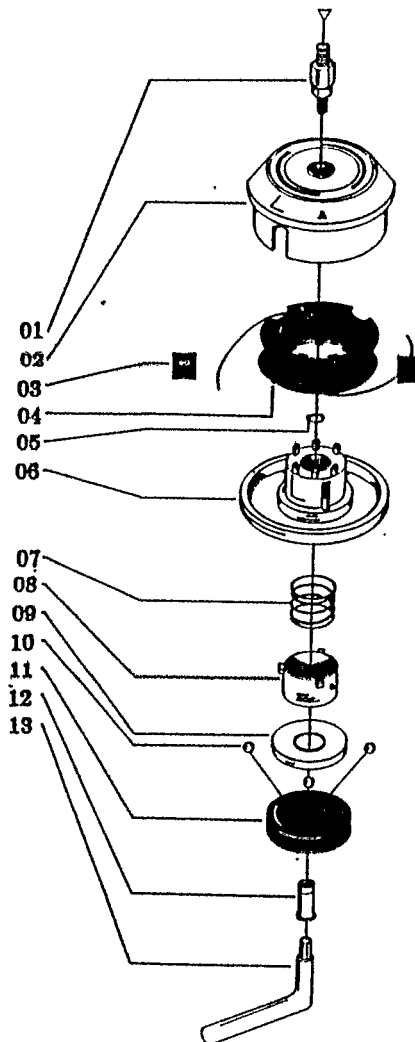

Reservedelsliste for Feed-Matic snørehoved

for 'TEXAS' buskryddere

1992/1

Pos.nr.	Best.nr.	Tekst
01	10-101007	Adapter for BC 220
01a	10-101008	Adapter for 340 M
01b	10-101010	Adapter for 431 M
02	10-101061	Spolehus
03	10-106003	Snørestyr
04	10-101030	Spole
05	10-103025	Låsering
06	10-101053	Bund for spolehus
06a	10-201003	Komplet bund pos. 5-12
07	10-107006	Fjeder
08	10-101069	Fjederholder
09	10-101070	Kugleskål
10	10-102073	Stålkugle
11	10-101071	Kugleholder
12	10-101056	Bolt
13	10-109006	Nøgle
14	22007100	Snørehoved for BC 220 7 MM
15	34008125	Snørehoved for 340 M 8 MM
16	43110125	Snørehoved for 431 M 10 MM