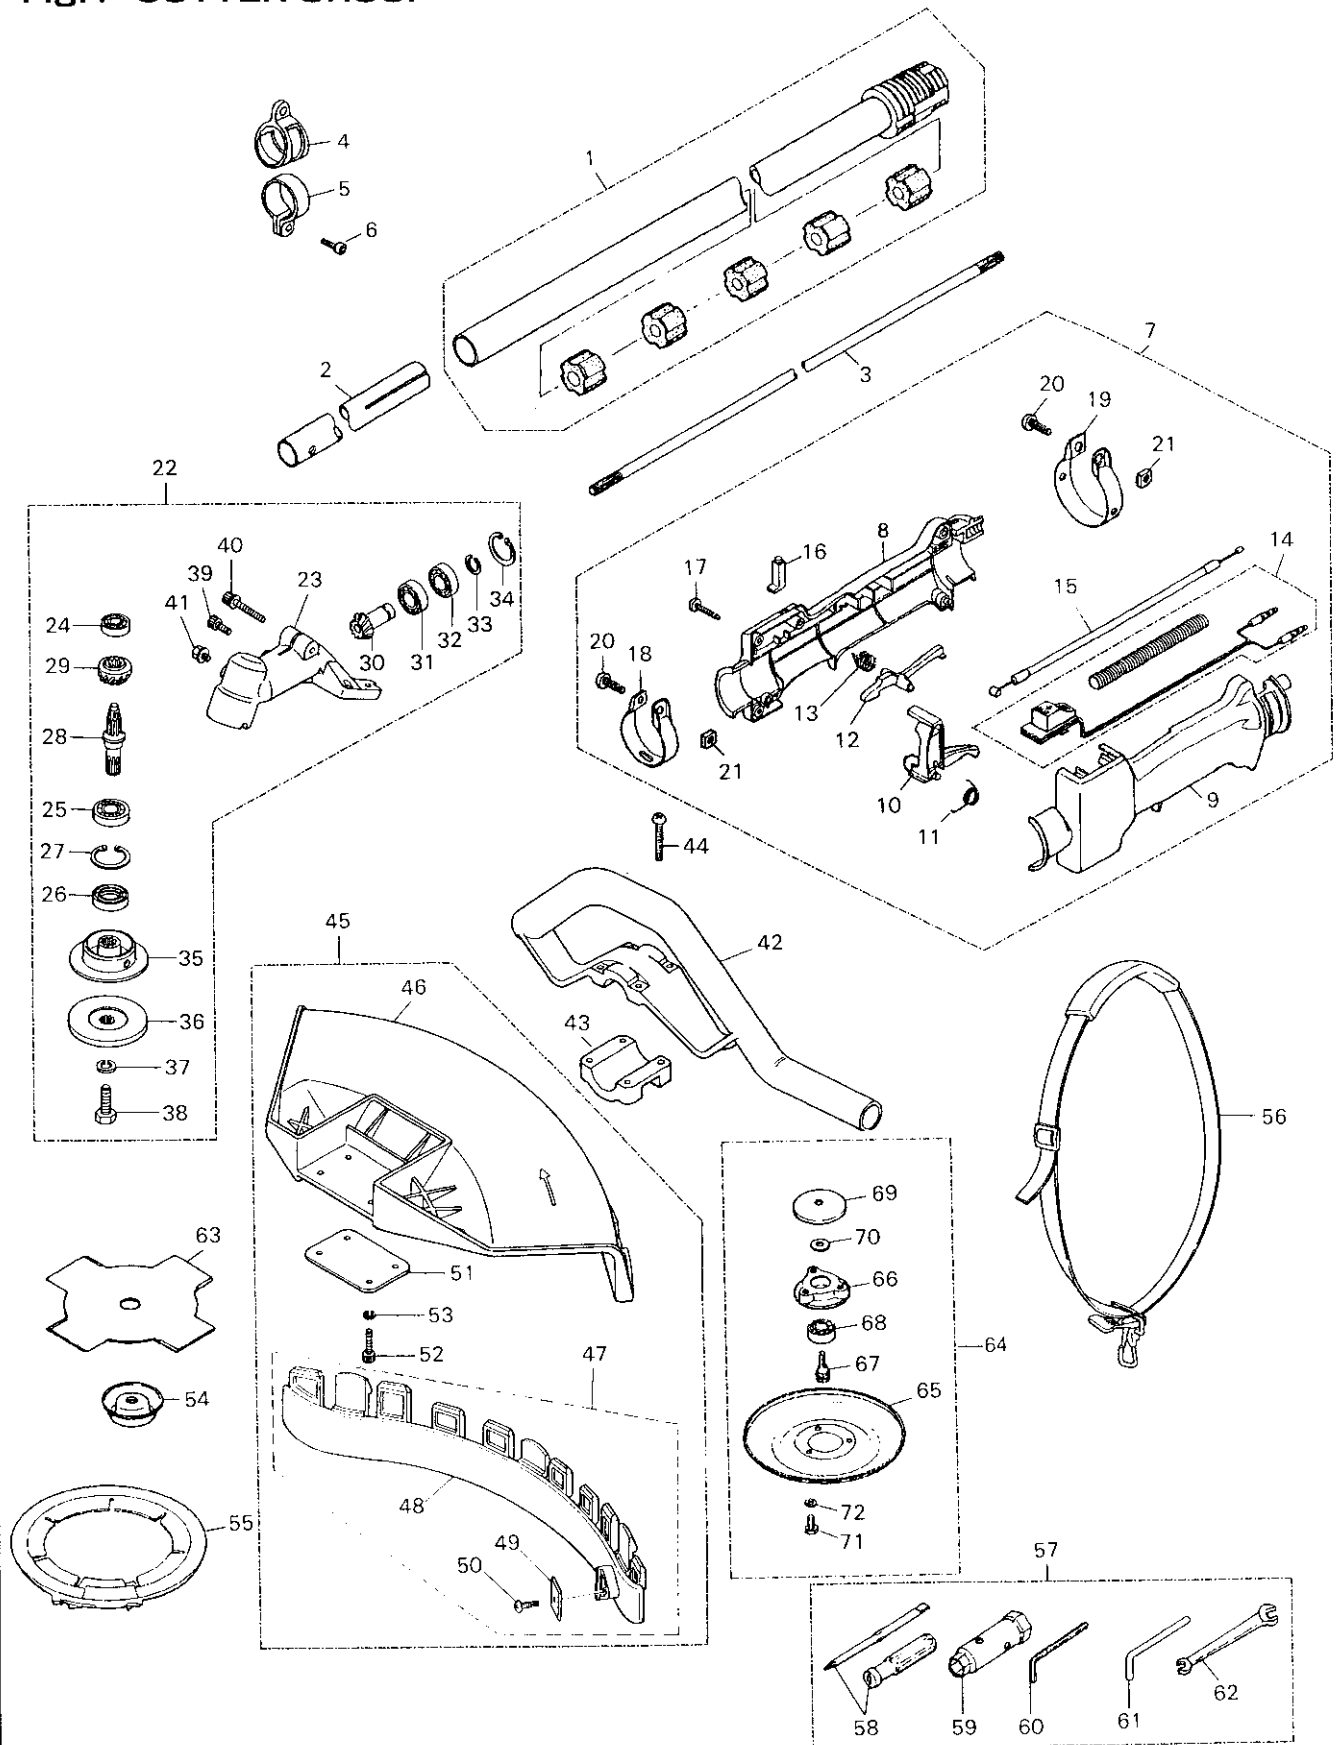

Fig.1 CUTTER GROUP

Fig.1 CUTTER GROUP

Fig.1 CUTTER GROUP

Key#	PART NUMBER	DESCRIPTION	QTY /UNIT	NOTE	Key#	PART NUMBER	DESCRIPTION	QTY /UNIT	NOTE
1	6420-11300	PIPE COMP	1		61	3540-91110	BAR	1	
2	6420-12130	SLEEVE	1		62	3540-91120	SPANNER	1	
3	6420-12211	SHAFT	1		63	6298-14243	SAW 230-4T	1	
4	6130-18101	HANGER	1		64	6116-92500	STABILIZER ASSY	1	OP
5	6130-18200	CLAMP	1		65	3130-15312	STABILIZER	1	OP
6	0263-90520	SCREW	1		66	3530-15331	HOLDER	1	OP
7	6423-11330	GRIP ASSY	1		67	3560-15352	SHAFT	1	OP
8	6464-12210	BODY (R)	1		68	06004-06003	BEARING	1	OP
9	6464-12220	BODY (L)	1		69	3530-15370	COVER	1	OP
10	6464-12230	LEVER	1		70	3530-15380	SPACER	1	OP
11	1638-84170	SPRING	1		71	0212-50612	BOLT	3	OP
12	6464-12240	LEVER	1		72	0290-20615	WASHER	3	OP
13	1638-84180	SPRING	1						
14	6423-12230	SWITCH COMP	1						
15	6423-11390	CABLE COMP	1						
16	1638-84150	LOCK	1						
17	1638-84220	SCREW	4						
18	6464-12250	BAND	1						
19	1638-84160	BAND	1						
20	0263-60620	SCREW	2						
21	1638-84190	NUT	2						
22	6489-13000	GEARCASE ASSY	1						
23	6489-13110	GEARCASE	1						
24	06000-00626	BEARING	1						
25	06000-06000	BEARING	1						
26	3565-13130	SEAL	1						
27	04065-02612	RING	1						
28	6440-13211	SHAFT	1						
29	6440-13220	GEAR	1						
30	6440-13311	PINION	1						
31	6000-00609	BEARING	1						
32	6001-00609	BEARING	1						
33	3210-13330	RING	1						
34	04065-02412	RING	1						
35	6423-13240	HOLDER (A)	1						
36	6423-13250	HOLDER (B)	1						
37	3560-13290	WASHER	1						
38	3560-13261	BOLT	1						
39	01252-30510	BOLT	1						
40	3350-21320	BOLT	1						
41	0224-40610	BOLT	1						
42	6489-14300	HANDLE	1						
43	6420-14320	CLAMP	1						
44	0263-90535	SCREW	4						
45	6489-24000	GUARD ASSY	1						
46	6489-24110	GUARD	1						
47	6489-24200	PLATE COMP	1						
48	6489-24210	PLATE	1						
49	6489-24220	BLADE	1						
50	0277-10412	SCREW	1						
51	6489-24120	PLATE	1						
52	1252-30516	BOLT	4						
53	1601-20513	WASHER	4						
54	6420-13280	COVER	1						
55	6251-15910	COVER	1						
56	6489-17200	STRAP ASSY	1						
57	3550-91000	TOOL SET	1						
58	1030-91340	SCREWDRIVER	1						
59	3239-91310	SOCKET	1						
60	9007-00425	WRENCH	1