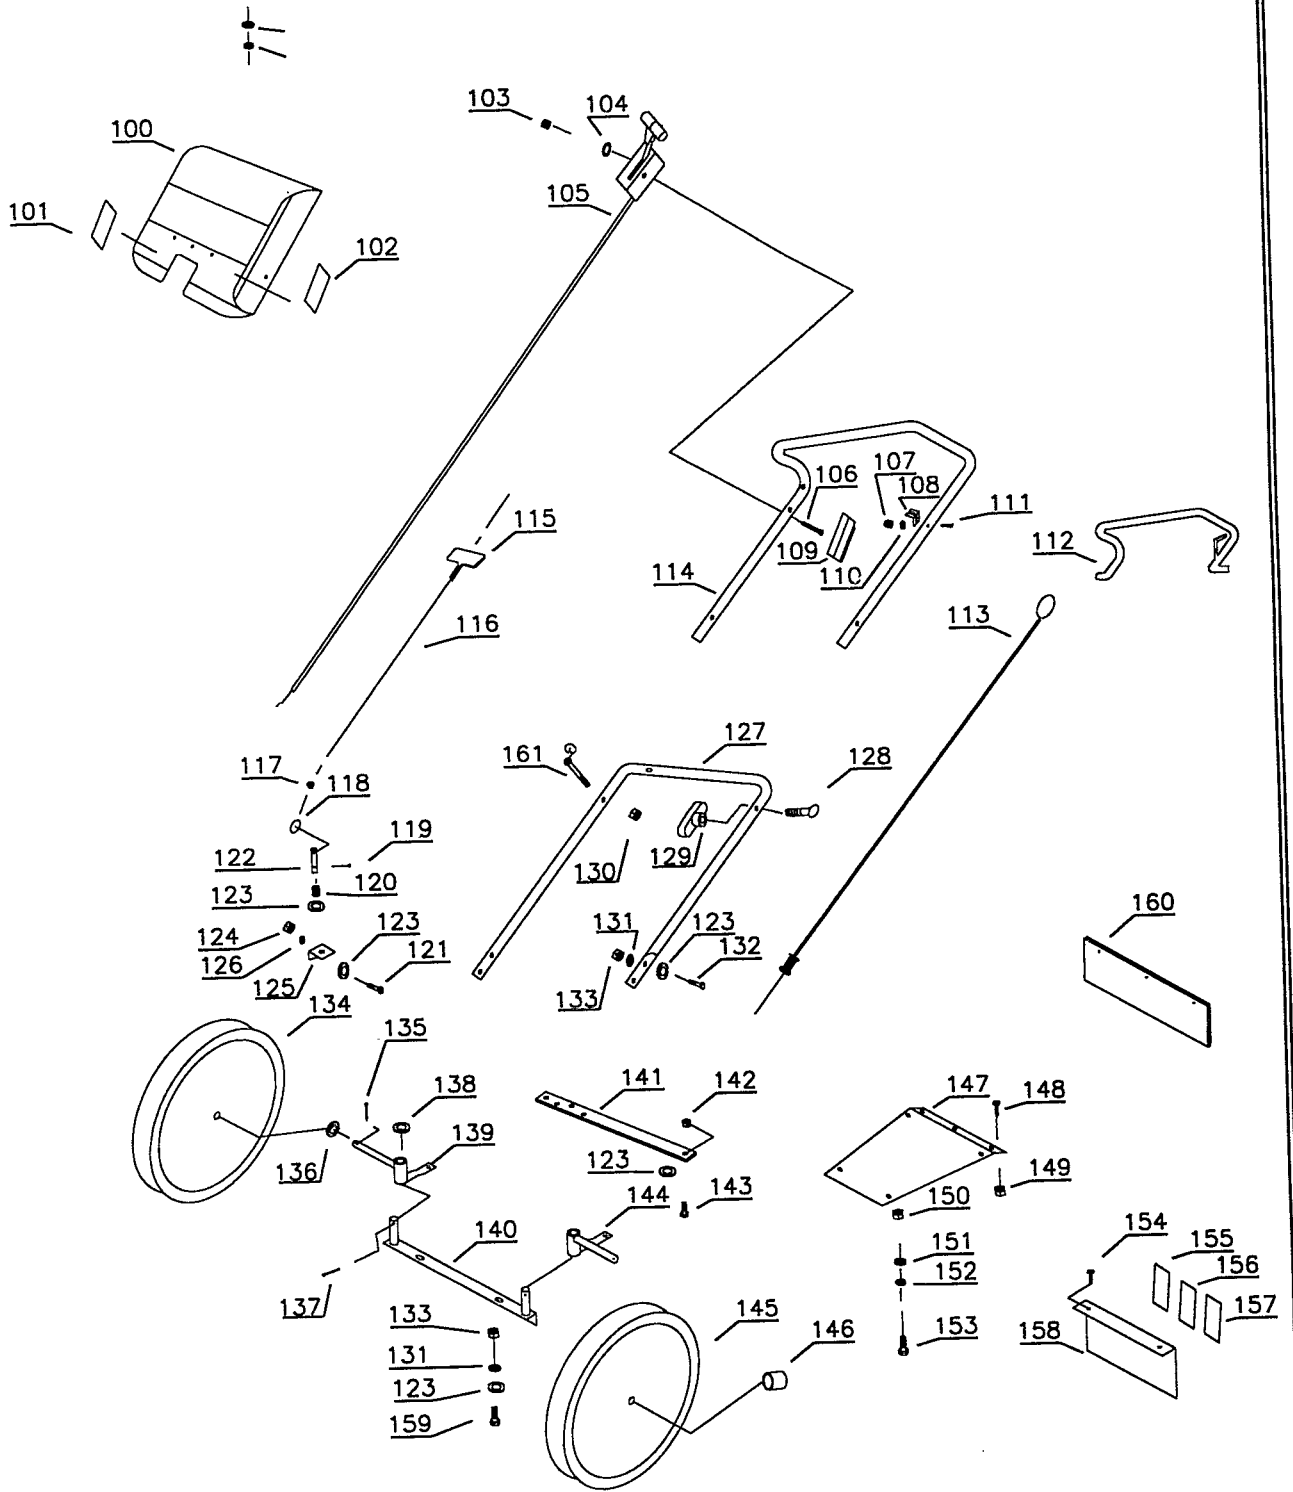

Vejledning nr. 90600625

ILLUSTRATION A

NR.	Artikel nr.	Stk.	Beskrivelse DK	Bezeichnung D	Description GB	Descriptin F
001	121602	1	B&S Intek 60	B&S Intek 60	B&S Intek 60	B&S Intek 60
002	93060048	1	Skive	Schreibe	Washer	Rondelle
003	90102040	1	Pasfeder	Passfeder	Key	Clavette
004	90100692	1	Låsemøtrik	Mutter	Nut	Ecrou
005	93060040	1	Beslag	Konsole	Console	Console
006	93060002	1	Kobling	Kupplung	Clutch	Poignee
007	93060064	1	Skive	Scheibe	Washer	Rondelle
008	90102199	1	Låseskive	Federschreibe	Lock washer	Rondelle frein
009	90103912	1	Bolt	Schraube	Screw	Vis
010	90301049	1	Kilerem	Riemen	Belt traction	Courroie
011	90100662	4	Møtrik	Mutter	Nut	Ecrou
012	90102198	4	Låseskive	Federschreibe	Lock washer	Rondelle frein
013	90102915	2	Bolt	Schraube	Screw	Vis
014	90102919	1	Bolt	Schraube	Screw	Vis
015	90180950	3	Møtrik	Mutter	Nut	Ecrou
016	93060036	1	Beslag	Konsole	Console	Console
017	90122401	3	Bolt	Schraube	Screw	Vis
018	90628265	1	Label	Aufkleber	Label	Marque
019	93060030	1	Front dæksel	Paneel	Frontplade	Plastron
020	93060028	1	Stel	Chassis	Chassis	Châssis
021	90100661	4	Møtrik	Mutter	Nut	Ecrou
022	90102195	4	Låseskive	Federschreibe	Lock washer	Rondelle frein
023	90102726	4	Bolt	Schraube	Screw	Vis
024	90102309	4	Skive	Schreibe	Washer	Rondelle
025	93060042	1	Vinkel	Winkeleisen	Bracket	Support
026	90102310	1	Skive	Scheibe	Washer	Rondelle
027	90100084	1	Brædebolt	Schraube	Screw	Vis
028	93060038	1	Vinkel	Winkeleisen	Bracket	Support
029	90122115	6	Bolt	Schraube	Screw	Vis
030	90102942	1	Bolt	Schraube	Screw	Vis
031	90307745	1	Remstrammer	Spannrollen Arm	Arm f.belt tighten	Console
032	90100662	1	Møtrik	Mutter	Nut	Ecrou
033	90102198	1	Låseskive	Federschreibe	Lock washer	Rondelle frein
034	90102310	1	Skive	Scheibe	Washer	Rondelle
035	93060054	1	Bøsning	Buchse	Bushing	Entretoise
036	90102747	1	Bolt	Schraube	Screw	Vis
037	90001530	1	Bøsning	Buchse	Bushing	Entretoise
038	93060070	1	Beslag	Konsole	Console	Console
039	90000321	1	Skive	Scheibe	Washer	Rondelle
040	90102199	1	Møtrik	Mutter	Nut	Ecrou
041	90000321	1	Fjeder	Feder	Spring	Ressort
042	90100380	1	Bolt	Schraube	Screw	Vis
043	92500019	1	Skive	Scheibe	Washer	Rondelle
044	93050072	1	Remskive	Reimscheibe	Pulley	Poulie
045	90101267	1	Not	Passfeder	Key	Clavette
046	92500208	1	Bøsning	Buchse	Bushing	Entretoise
047	90102624	1	Låsering	Sprengning	Circlips	Circlip
048	90200227	1	Kugleleje	Kugellager	Ball bearing	Roulem.à billes
049	90100663	4	Møtrik	Mutter	Nut	Ecrou
050	90102199	4	Låseskive	Federschreibe	Lock washer	Rondelle frein
051	93060074	1	Lejehus	Lagerhause	Bearing house	Roulem maison
052	90102311	4	Skive	Scheibe	Washer	Rondelle
053	90102772	4	Bolt	Schraube	Screw	Vis
054	93060076	1	Aksel	Welle	Shaft	Essieu
055	90200242	1	Kugleleje	Kugellager	Ball bearing	Roulem. à billes
056	90102626	1	Låsering	Sprengning	Circlips	Circlip
057	93060020	1	Trimmerplade	Trim platte	Trim plate	Trim plaque
058	93060078	1	Trimmersnøre	Trim schnüren	Trim line	Trim ligne
059	90100696	1	Låsemøtrik	Mutter	Nut	Ecrou
060	93060008	1	Højdeskål	Abstand höhe	Height distance	Distance haute
061	90151150	1	Bolt	Schraube	Screw	Vis