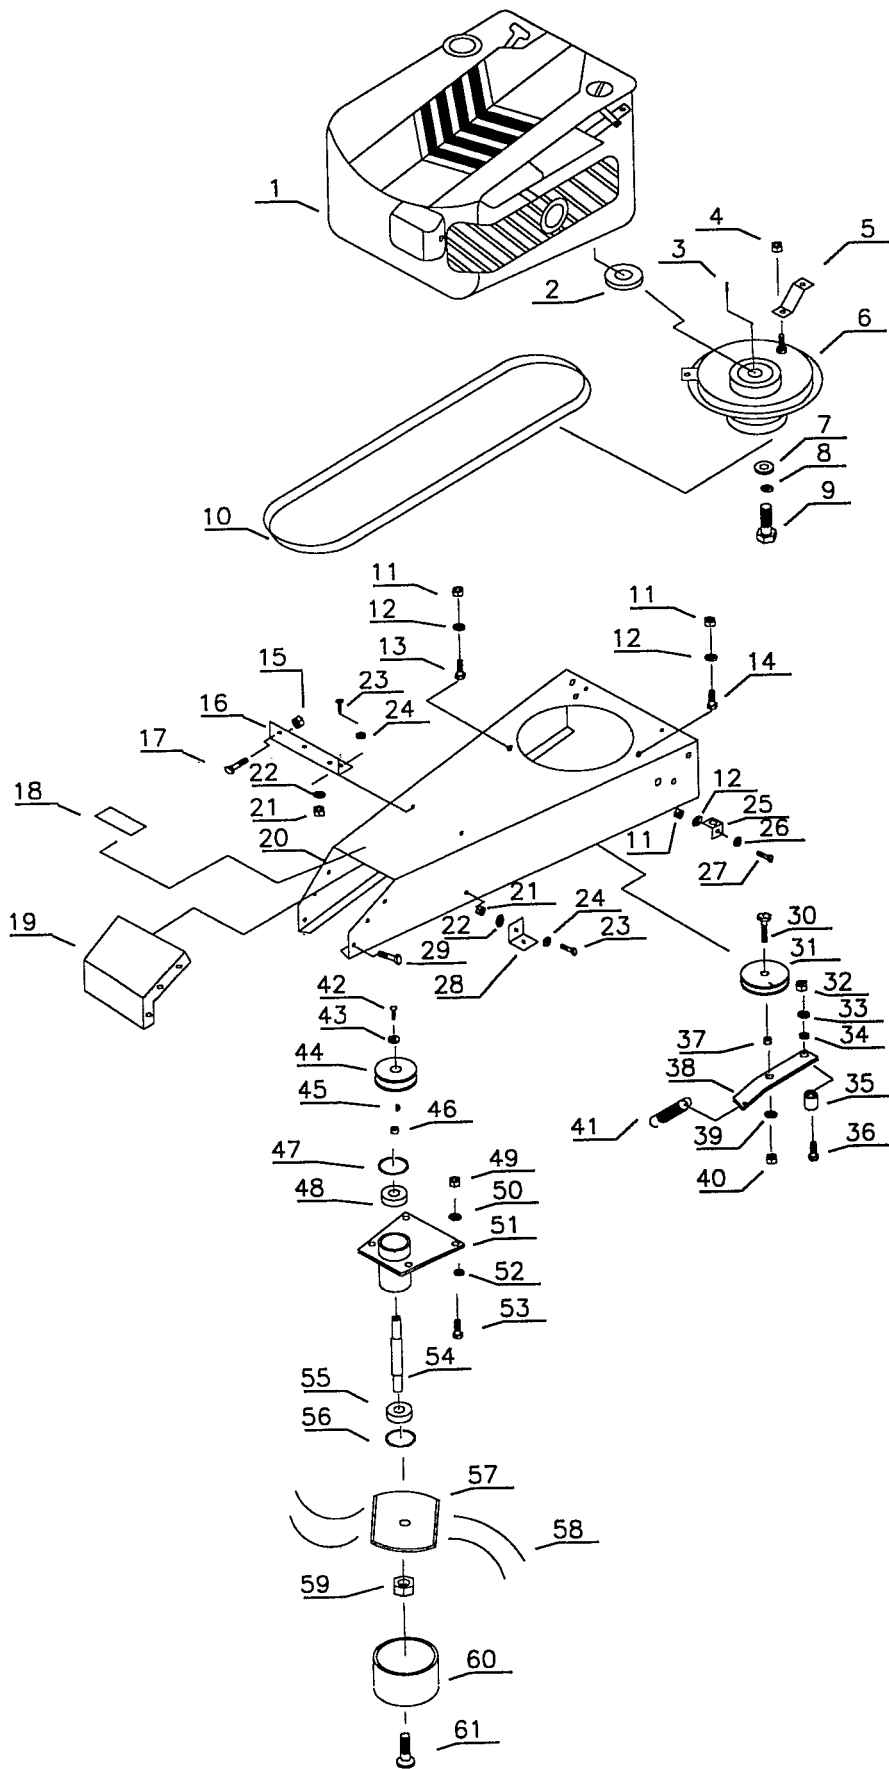

Vejledning nr. 90600625

ILLUSTRATION A

NR.	Artikel nr.	Stk.	Beskrivelse DK	Bezeichnung D	Description GB	Descriptin F
001	121602	1	B&S Intek 60	B&S Intek 60	B&S Intek 60	B&S Intek 60
002	93060048	1	Skive	Schreibe	Washer	Rondelle
003	90102040	1	Pasfeder	Passfeder	Key	Clavette
004	90100692	1	Låsemøtrik	Mutter	Nut	Ecrou
005	93060040	1	Beslag	Konsole	Console	Console
006	93060002	1	Kobling	Kupplung	Clutch	Poignee
007	93060064	1	Skive	Scheibe	Washer	Rondelle
008	90102199	1	Låseskive	Federschreibe	Lock washer	Rondelle frein
009	90103912	1	Bolt	Schraube	Screw	Vis
010	90301049	1	Kilerem	Riemen	Belt traction	Courroie
011	90100662	4	Møtrik	Mutter	Nut	Ecrou
012	90102198	4	Låseskive	Federschreibe	Lock washer	Rondelle frein
013	90102915	2	Bolt	Schraube	Screw	Vis
014	90102919	1	Bolt	Schraube	Screw	Vis
015	90180950	3	Møtrik	Mutter	Nut	Ecrou
016	93060036	1	Beslag	Konsole	Console	Console
017	90122401	3	Bolt	Schraube	Screw	Vis
018	90628265	1	Label	Aufkleber	Label	Marque
019	93060030	1	Front dæksel	Paneel	Frontplade	Plastron
020	93060028	1	Stel	Chassis	Chassis	Châssis
021	90100661	4	Møtrik	Mutter	Nut	Ecrou
022	90102195	4	Låseskive	Federschreibe	Lock washer	Rondelle frein
023	90102726	4	Bolt	Schraube	Screw	Vis
024	90102309	4	Skive	Schreibe	Washer	Rondelle
025	93060042	1	Vinkel	Winkeleisen	Bracket	Support
026	90102310	1	Skive	Scheibe	Washer	Rondelle
027	90100084	1	Brædebolt	Schraube	Screw	Vis
028	93060038	1	Vinkel	Winkeleisen	Bracket	Support
029	90122115	6	Bolt	Schraube	Screw	Vis
030	90102942	1	Bolt	Schraube	Screw	Vis
031	90307745	1	Remstrammer	Spannrollen Arm	Arm f.belt tighten	Console
032	90100662	1	Møtrik	Mutter	Nut	Ecrou
033	90102198	1	Låseskive	Federschreibe	Lock washer	Rondelle frein
034	90102310	1	Skive	Scheibe	Washer	Rondelle
035	93060054	1	Bøsning	Buchse	Bushing	Entretoise
036	90102747	1	Bolt	Schraube	Screw	Vis
037	90001530	1	Bøsning	Buchse	Bushing	Entretoise
038	93060070	1	Beslag	Konsole	Console	Console
039	90000321	1	Skive	Scheibe	Washer	Rondelle
040	90102199	1	Møtrik	Mutter	Nut	Ecrou
041	90000321	1	Fjeder	Feder	Spring	Ressort
042	90100380	1	Bolt	Schraube	Screw	Vis
043	92500019	1	Skive	Scheibe	Washer	Rondelle
044	93050072	1	Remskive	Reimscheibe	Pulley	Poulie
045	90101267	1	Not	Passfeder	Key	Clavette
046	92500208	1	Bøsning	Buchse	Bushing	Entretoise
047	90102624	1	Låsering	Sprengning	Circlips	Circlip
048	90200227	1	Kugleleje	Kugellager	Ball bearing	Roulem.à billes
049	90100663	4	Møtrik	Mutter	Nut	Ecrou
050	90102199	4	Låseskive	Federschreibe	Lock washer	Rondelle frein
051	93060074	1	Lejehus	Lagerhause	Bearing house	Roulem maison
052	90102311	4	Skive	Scheibe	Washer	Rondelle
053	90102772	4	Bolt	Schraube	Screw	Vis
054	93060076	1	Aksel	Welle	Shaft	Essieu
055	90200242	1	Kugleleje	Kugellager	Ball bearing	Roulem. à billes
056	90102626	1	Låsering	Sprengning	Circlips	Circlip
057	93060020	1	Trimmerplade	Trim platte	Trim plate	Trim plaque
058	93060078	1	Trimmersnøre	Trim schnüren	Trim line	Trim ligne
059	90100696	1	Låsemøtrik	Mutter	Nut	Ecrou
060	93060008	1	Højdeskål	Abstand höhe	Height distance	Distance haute
061	90151150	1	Bolt	Schraube	Screw	Vis