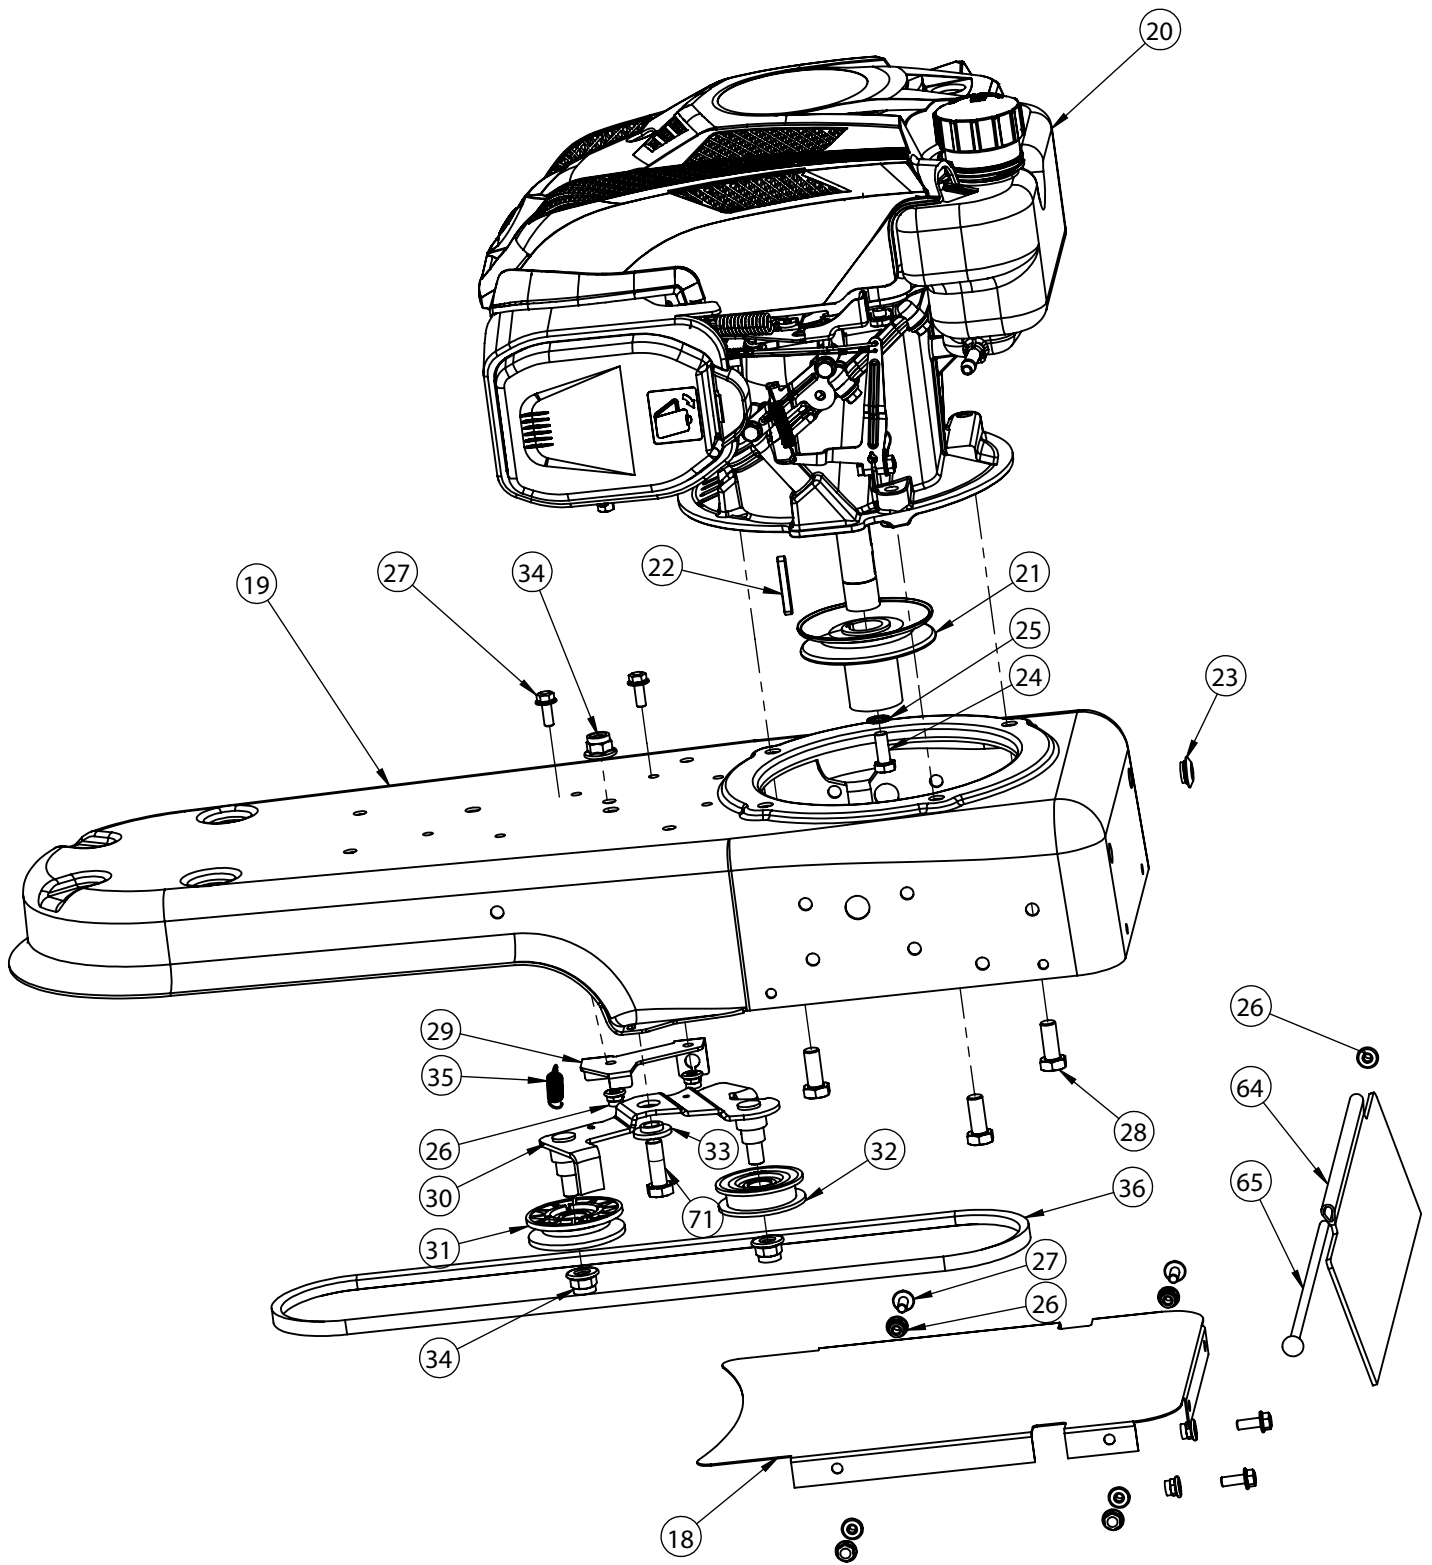

POS	QTY	PARTNUMBER	BESKRIVELSE	DESCRIPTION
1	1	437405	ØVERSTE STYR	UPPER HANDLE
2	1	438933	NEDERSTE HÅNDTAG	LOWER HANDLE
3	1	438934	BREMSEHÅNDTAG	BRAKE HANDLE
4	1	438935	KOBLINGSHÅNDTAG	CLUTCH HANDLE
5	2	427153	FINGERSKRUE SØLV	WING NUT
6	1	428422	CLIPS TIL KABEL	CLIPS
7	1	428856	KABELHOLDER	CABLE HOLDER
8	2	438936	HÆTTEMØTRIK M6	CAP NUT M6
9	1	438937	BOLT M6X30	BOLT M6X30
10	2	427152	BRÆDDEBOLT M8X50	BOLT M8X50
11	10	90102310	PLANSKIVE M8	FACE PLATE M8
12	1	438938	KOBLINGSKABEL	CLUTCH CABLE
13	1	438939	BREMSEKABEL	BRAKE CABLE
14	8	438940	BOLT M8X20	FLANGE BOLT M8X20
15	1	435623	HOLDER FOR STARTSNOR	ROPE GUIDE
17	1	419232	SOFTGRIP	HANDLE

POS	QTY	PARTNUMBER	BESKRIVELSE	DESCRIPTION
18	1	438941	SKÆRM	LOWER GUARD
19	1	438942	CHASSIS	CHASSIS
20	1	TG595	MOTOR TG595	
21	1	438943	REMSKIVE FOR MOTOR	ENGINE PULLEY
22	1	453011	NOT 4.75X38	ENGINE FLAT KEY FB/T 1096 4.75X38
23	1	438944	GUMMIRING	RUBBER RING
24	1	465110	BOLT 3/8 24UNF 2BX30	BOLT
25	1	438945	FJEDERSKIVE 10	SPRING WASHER 10
26	9	438946	LÅSEMØTRIK M6	FLANGE LOCKING NUT M6
27	8	438947	BOLT M6X14	FLANGE BOLT M6X14
28	3	438948	SKRUE M10X25	FLANGE LOCK SCREW M10X25
29	1	438949	BESLAG	BRACKET FOR CABLE
30	1	438950	BESLAG	TENSIONER BRACKET
31	1	438951	REMHJUL FOR V-REM	V-BELT WHEEL
32	1	438952	STRAMMERULLE	TENSION WHEEL
33	1	438953	BØS	STEP BUSHING
34	9	438954	LÅSEMØTRIK M10	FLANGE LOCKING NUT M10
35	1	438955	FJEDER	SPRING
36	1	438956	REM Z46.5 1080LI	BELT
64	1	435742	BESKYTTELSESPLADE	GUARD
65	1	438957	LANG BOLT M6X285	LONG BOLT
71	1	438958	BOLT M10X25	BOLT M10X25

POS	QTY	PARTNUMBER	BESKRIVELSE	DESCRIPTION
58	2	438977	HJULBESLAG	WHEEL BRACKET
59	8	438978	BOLT M8X20	BOLT M8X20
60	2	438979	HJUL 1.75X14	WHEEL 1.75X14
61	2	438980	FJEDERSKIVE 12	WAVE SPRING WASHER 12
62	8	438981	LÅSEMØTRIK M8	FLANGE LOCKING NUT M8
63	2	438982	BØS	BUSHING