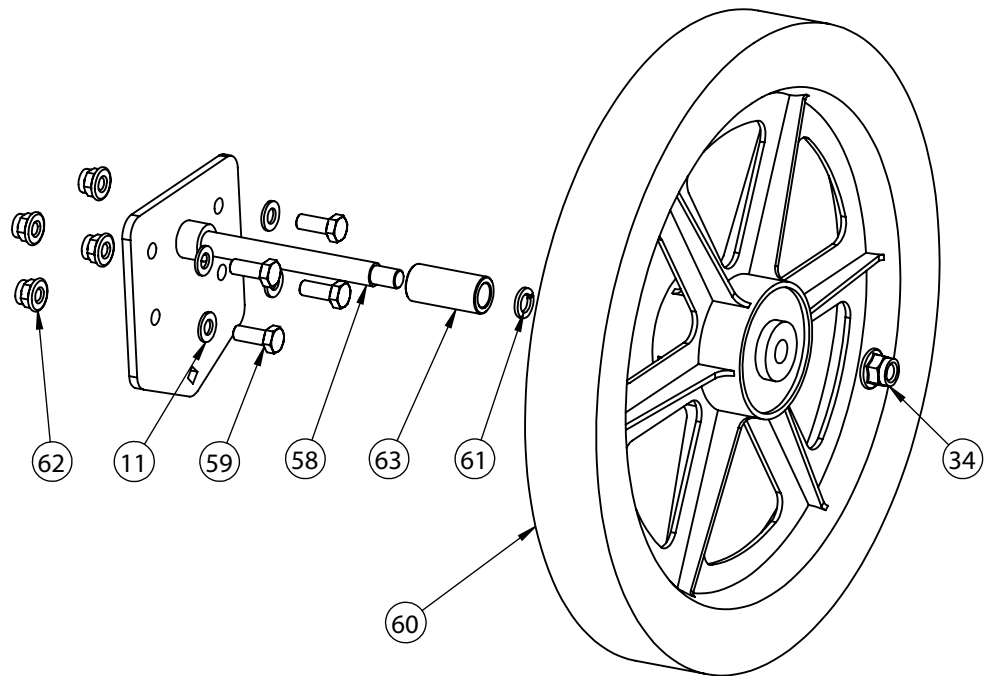

POS	QTY	PARTNUMBER	BESKRIVELSE	DESCRIPTION
1	1	437405	ØVERSTE STYR	UPPER HANDLE
2	1	438933	NEDERSTE HÅNDTAG	LOWER HANDLE
3	1	438934	BREMSEHÅNDTAG	BRAKE HANDLE
4	1	438935	KOBLINGSHÅNDTAG	CLUTCH HANDLE
5	2	427153	FINGERSKRUE SØLV	WING NUT
6	1	428422	CLIPS TIL KABEL	CLIPS
7	1	428856	KABELHOLDER	CABLE HOLDER
8	2	438936	HÆTTEMØTRIK M6	CAP NUT M6
9	1	438937	BOLT M6X30	BOLT M6X30
10	2	427152	BRÆDDEBOLT M8X50	BOLT M8X50
11	10	90102310	PLANSKIVE M8	FACE PLATE M8
12	1	438938	KOBLINGSKABEL	CLUTCH CABLE
13	1	438939	BREMSEKABEL	BRAKE CABLE
14	8	438940	BOLT M8X20	FLANGE BOLT M8X20
15	1	435623	HOLDER FOR STARTSNOR	ROPE GUIDE
17	1	419232	SOFTGRIP	HANDLE

POS	QTY	PARTNUMBER	BESKRIVELSE	DESCRIPTION
18	1	438941	SKÆRM	LOWER GUARD
19	1	438942	CHASSIS	CHASSIS
20	1	TG595	MOTOR TG595	
21	1	438943	REMSKIVE FOR MOTOR	ENGINE PULLEY
22	1	453011	NOT 4.75X38	ENGINE FLAT KEY FB/T 1096 4.75X38
23	1	438944	GUMMIRING	RUBBER RING
24	1	465110	BOLT 3/8 24UNF 2BX30	BOLT
25	1	438945	FJEDERSKIVE 10	SPRING WASHER 10
26	9	438946	LÅSEMØTRIK M6	FLANGE LOCKING NUT M6
27	8	438947	BOLT M6X14	FLANGE BOLT M6X14
28	3	438948	SKRUE M10X25	FLANGE LOCK SCREW M10X25
29	1	438949	BESLAG	BRACKET FOR CABLE
30	1	438950	BESLAG	TENSIONER BRACKET
31	1	438951	REMHJUL FOR V-REM	V-BELT WHEEL
32	1	438952	STRAMMERULLE	TENSION WHEEL
33	1	438953	BØS	STEP BUSHING
34	9	438954	LÅSEMØTRIK M10	FLANGE LOCKING NUT M10
35	1	438955	FJEDER	SPRING
36	1	438956	REM Z46.5 1080LI	BELT
64	1	435742	BESKYTTELSESPLADE	GUARD
65	1	438957	LANG BOLT M6X285	LONG BOLT
71	1	438958	BOLT M10X25	BOLT M10X25

POS	QTY	PARTNUMBER	BESKRIVELSE	DESCRIPTION
58	2	438977	HJULBESLAG	WHEEL BRACKET
59	8	438978	BOLT M8X20	BOLT M8X20
60	2	438979	HJUL 1.75X14	WHEEL 1.75X14
61	2	438980	FJEDERSKIVE 12	WAVE SPRING WASHER 12
62	8	438981	LÅSEMØTRIK M8	FLANGE LOCKING NUT M8
63	2	438982	BØS	BUSHING