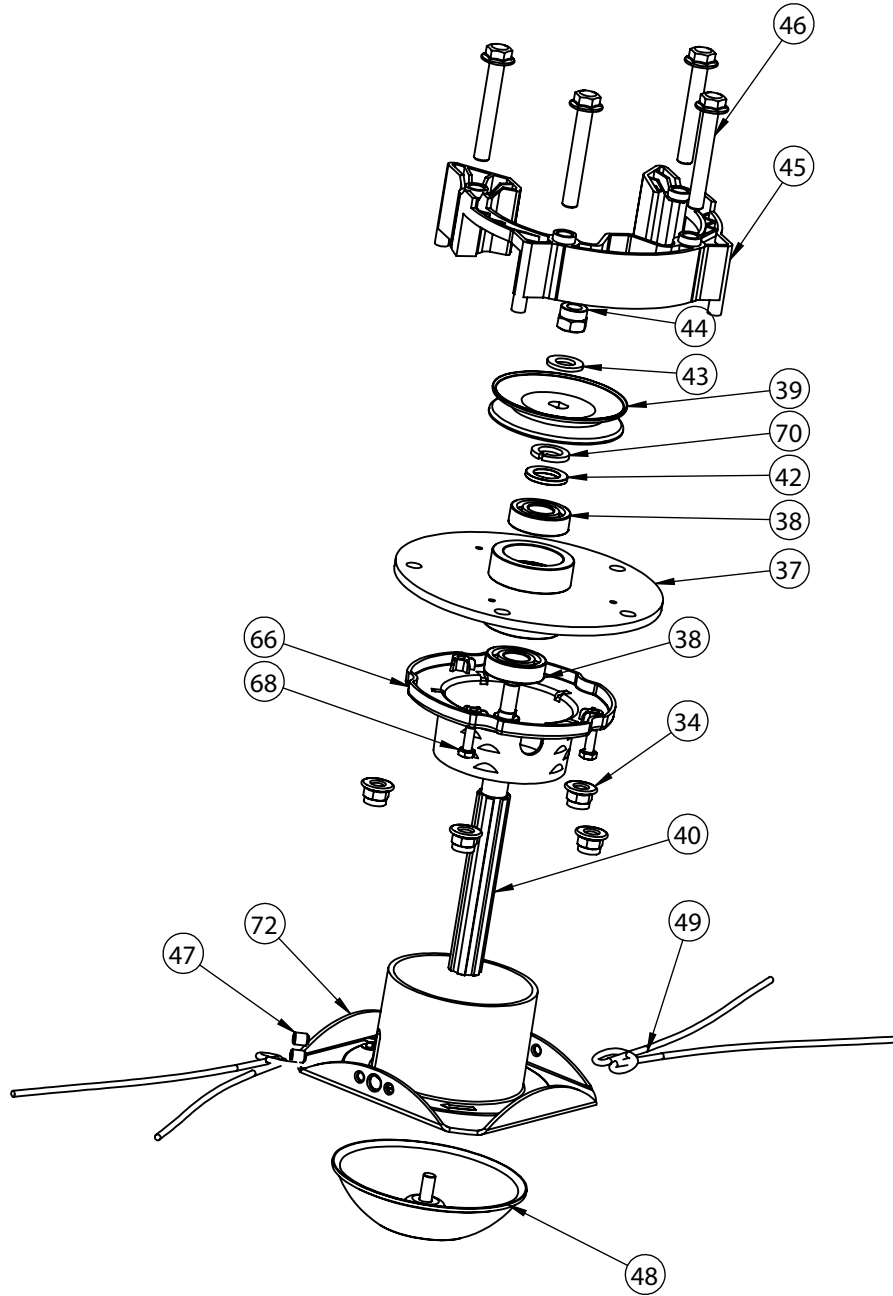

POS	QTY	PARTNUMBER	BESKRIVELSE	DESCRIPTION
1	1	437405	ØVERSTE STYR	UPPER HANDLE
2	1	438933	NEDERSTE HÅNDTAG	LOWER HANDLE
3	1	438934	BREMSEHÅNDTAG	BRAKE HANDLE
4	1	438935	KOBLINGSHÅNDTAG	CLUTCH HANDLE
5	2	427153	FINGERSKRUE SØLV	WING NUT
6	1	428422	CLIPS TIL KABEL	CLIPS
7	1	428856	KABELHOLDER	CABLE HOLDER
8	2	438936	HÆTTEMØTRIK M6	CAP NUT M6
9	1	438937	BOLT M6X30	BOLT M6X30
10	2	427152	BRÆDDEBOLT M8X50	BOLT M8X50
11	10	90102310	PLANSKIVE M8	FACE PLATE M8
12	1	438938	KOBLINGSKABEL	CLUTCH CABLE
13	1	438939	BREMSEKABEL	BRAKE CABLE
14	8	438940	BOLT M8X20	FLANGE BOLT M8X20
15	1	435623	HOLDER FOR STARTSNOR	ROPE GUIDE
17	1	419232	SOFTGRIP	HANDLE

POS	QTY	PARTNUMBER	BESKRIVELSE	DESCRIPTION
18	1	438941	SKÆRM	LOWER GUARD
19	1	438942	CHASSIS	CHASSIS
20	1	TG595	MOTOR TG595	
21	1	438943	REMSKIVE FOR MOTOR	ENGINE PULLEY
22	1	453011	NOT 4.75X38	ENGINE FLAT KEY FB/T 1096 4.75X38
23	1	438944	GUMMIRING	RUBBER RING
24	1	465110	BOLT 3/8 24UNF 2BX30	BOLT
25	1	438945	FJEDERSKIVE 10	SPRING WASHER 10
26	9	438946	LÅSEMØTRIK M6	FLANGE LOCKING NUT M6
27	8	438947	BOLT M6X14	FLANGE BOLT M6X14
28	3	438948	SKRUE M10X25	FLANGE LOCK SCREW M10X25
29	1	438949	BESLAG	BRACKET FOR CABLE
30	1	438950	BESLAG	TENSIONER BRACKET
31	1	438951	REMHJUL FOR V-REM	V-BELT WHEEL
32	1	438952	STRAMMERULLE	TENSION WHEEL
33	1	438953	BØS	STEP BUSHING
34	9	438954	LÅSEMØTRIK M10	FLANGE LOCKING NUT M10
35	1	438955	FJEDER	SPRING
36	1	438956	REM Z46.5 1080LI	BELT
64	1	435742	BESKYTTELSESPLADE	GUARD
65	1	438957	LANG BOLT M6X285	LONG BOLT
71	1	438958	BOLT M10X25	BOLT M10X25

POS	QTY	PARTNUMBER	BESKRIVELSE	DESCRIPTION
58	2	438977	HJULBESLAG	WHEEL BRACKET
59	8	438978	BOLT M8X20	BOLT M8X20
60	2	438979	HJUL 1.75X14	WHEEL 1.75X14
61	2	438980	FJEDERSKIVE 12	WAVE SPRING WASHER 12
62	8	438981	LÅSEMØTRIK M8	FLANGE LOCKING NUT M8
63	2	438982	BØS	BUSHING