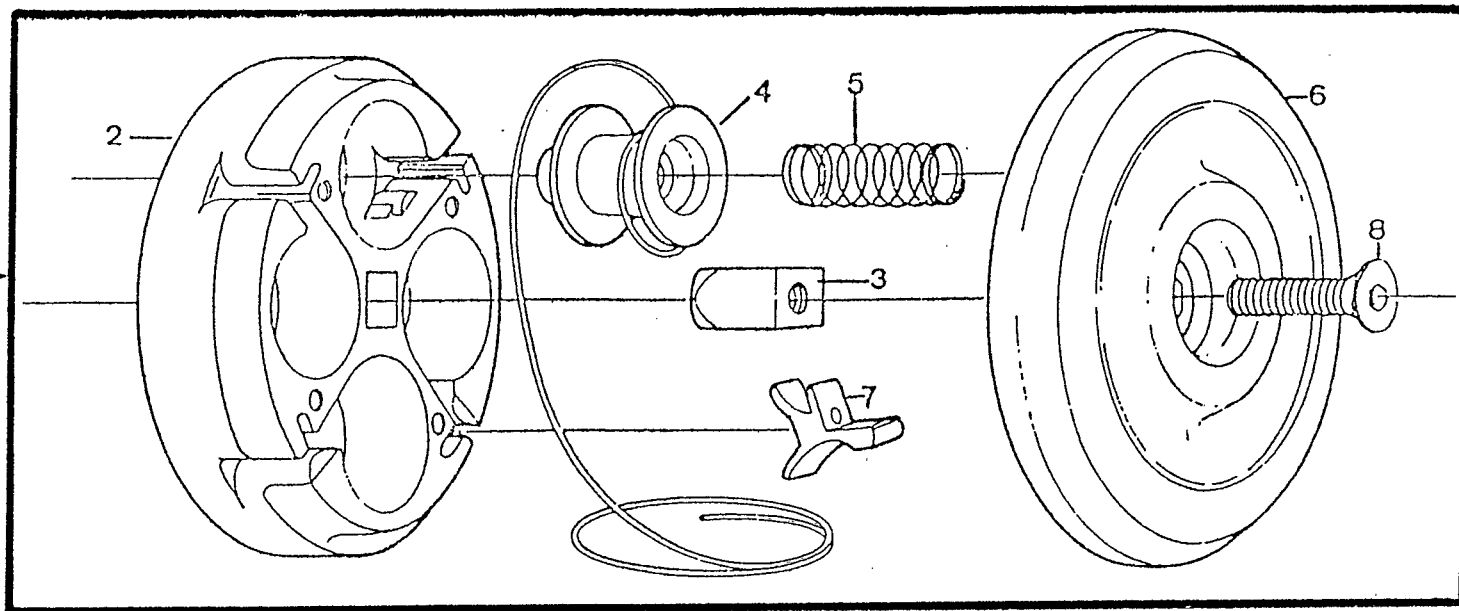

GRÆSÆDERHOVED TIL TEXAS BUSKRYDDER

07.07.87/alc

R E S E R V E D E L S L I S T E G R Æ S Æ D E R H O V E D

Billed nr.	Reserve del nr.	Betegnelse	Antal
1	5129-00	Græsæderhoved kompl.	1
2	5002-00	Spolehus	1
3	314013260	Adapter, original	1
	5224-00	Adapter, uoriginal (for Jonsered, Stihl o.a.)	1
4	5004-00	Spole uden snøre	4
5	5006-00	Fjeder	4
6	5009-00	Afstandsdæksel	1
7	5010-00	Snørestyr	4
8	5020-00	Unbracoskrue	1
	5064-00	Unbraconøgle	
	1022-00	Snøresæt kompl. med styr	
	353693130	ADAPTER 8 MM	