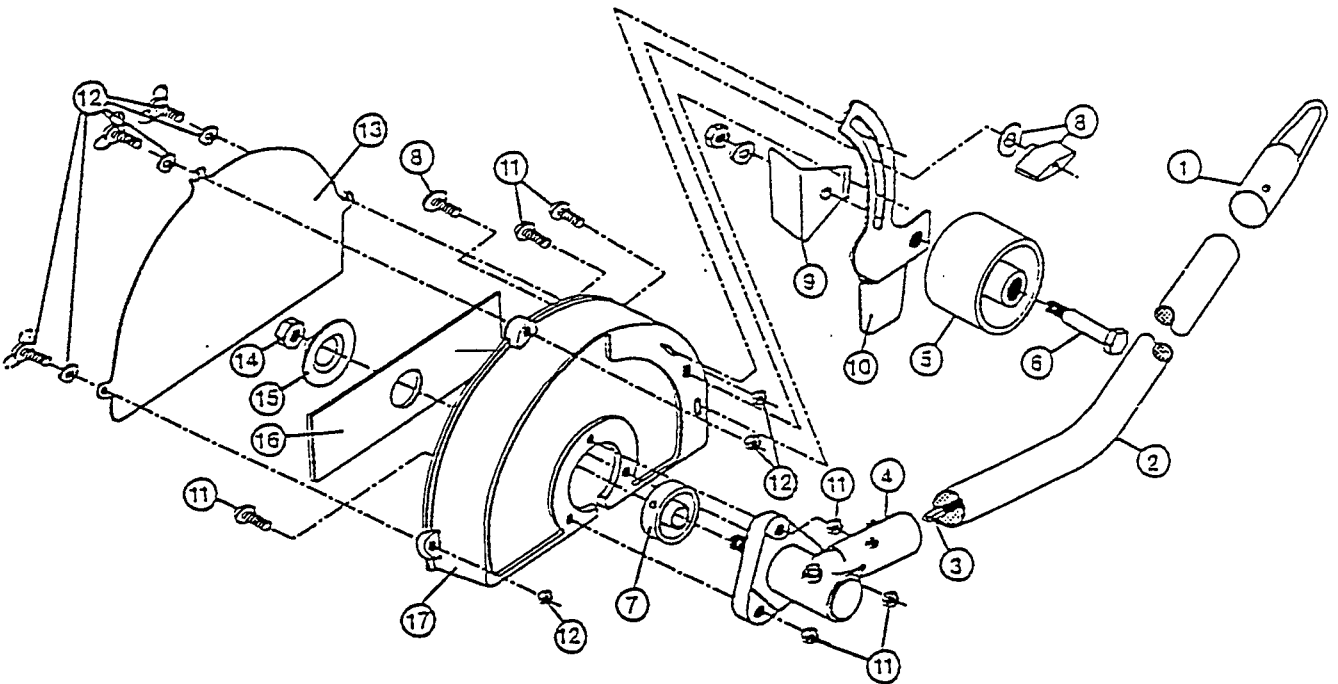

## RLE1100E

## RLE1100E

Pos	Code	Désignation	Description	Qte
1	147192	CROCHET	HANGER, ATTACHMENT	1
2	160111	CARTER ARBRE D'ENTRAINEMENT	ASSY, DRIVE SHAFT HOUSING	1
3	180198	FLEXIBLE	SHAFT, FLEXIBLE DRIVE	1
4	684067	CARTER D'ENGRENAGE	ASSY, GEAR BOX	1
5	613216	ROULETTE	WHEEL	1
6	684068	AXE DE ROUE	ASSY, WHEEL MOUNTING BOLT	1
7	613217	FLASQUE	DRIVER, BLADE	1
8	684069	ECROU PAPILLON	ASSY, ADJUSTMENT KNOB	1
9	613218	DEFLECTEUR	DEFLECT. EDGER DEFLECTOR	1
10	613219	SELECTEUR	BRACKET GUIDE EDGER	1
11	614204	BOULONS DE MONTAGE X 3PCS	ASSY, GUARD MOUNTING SCREW X 3PCS	1
12	684071	VIS X 3PCS	ASSY, MOUNTING HARDWARE X 3PCS	1
13	180103	COUVERCLE	COVER, EDGER BLADE	1
14	613221	ECROU DE LAME	NUT, BLADE RETAINER	1
15	613222	RONDELLE DE RETENU	WASHER, BLADE RETAINING	1
16	002728	LAME	BLADE, EDGER	1
17	613224	CARTER	GUARD, EDGER	1