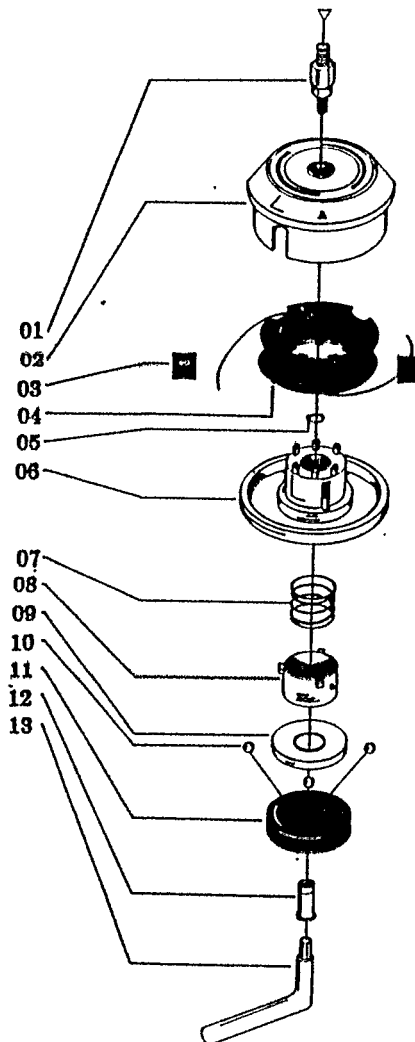

Reservedelsliste for Feed-Matic snørehoved

for 'TEXAS' buskryddere

1992/1

| Pos.nr. | Best.nr. | Tekst |
|---------|-----------|----------------------------|
| 01 | 10-101007 | Adapter for BC 220 |
| 01a | 10-101008 | Adapter for 340 M |
| 01b | 10-101010 | Adapter for 431 M |
| 02 | 10-101061 | Spolehus |
| 03 | 10-106003 | Snørestyr |
| 04 | 10-101030 | Spole |
| 05 | 10-103025 | Låsering |
| 06 | 10-101053 | Bund for spolehus |
| 06a | 10-201003 | Komplet bund pos. 5-12 |
| 07 | 10-107006 | Fjeder |
| 08 | 10-101069 | Fjederholder |
| 09 | 10-101070 | Kugleskål |
| 10 | 10-102073 | Stålkugle |
| 11 | 10-101071 | Kugleholder |
| 12 | 10-101056 | Bolt |
| 13 | 10-109006 | Nøgle |
| 14 | 22007100 | Snørehoved for BC 220 7 MM |
| 15 | 34008125 | Snørehoved for 340 M 8 MM |
| 16 | 43110125 | Snørehoved for 431 M 10 MM |