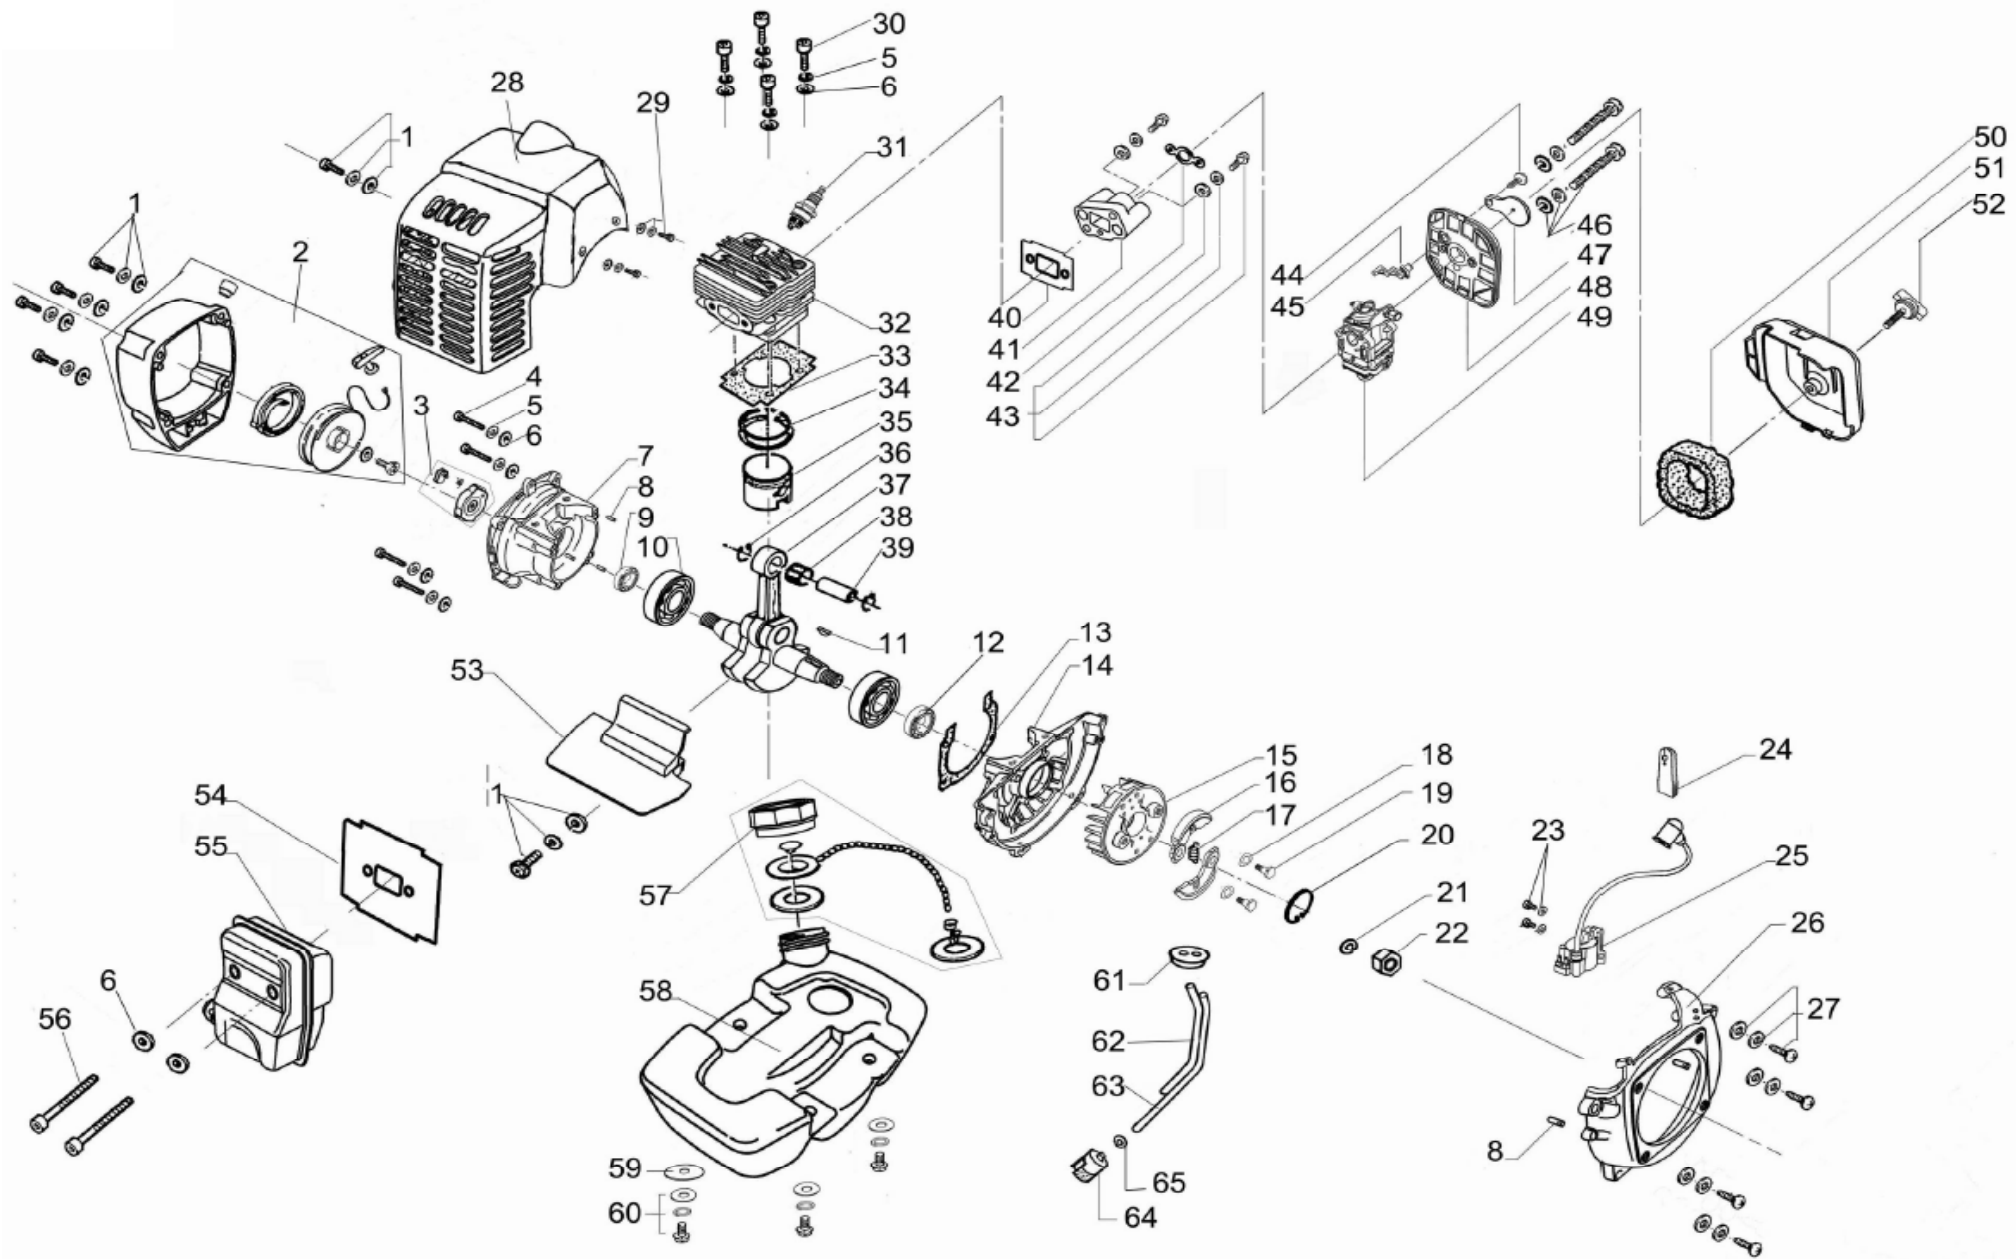

POS	QTY	PARTNUMBER	BESKRIVELSE	DESCRIPTION
48	1	406752	KOBLINGSSKÅL	CLUTCH BOWL
49	1	90102501	SEEGERRING U32	SEEGERRING U32
50	1	90200225	KUGLELEJE 6202- ZZ	BALL BEARING 6202-22
51	1	406753	KOBLINGSHUS	CLUTCH CASE
52	4	90102195	LÅSESKIVE A6	LOCKWASHER A6
53	4	90100230	INSEX M6X20 CYL FZB	ALLEN SCREW MC 6X20
54	1	90100233	INSEX M6X30 CYL FZB	SCREW 6X30
55	1	90102482	SEEGERRING U12	CIRCLIPS
56	1	90102313	PLANSKIVE M14	WASHER M14