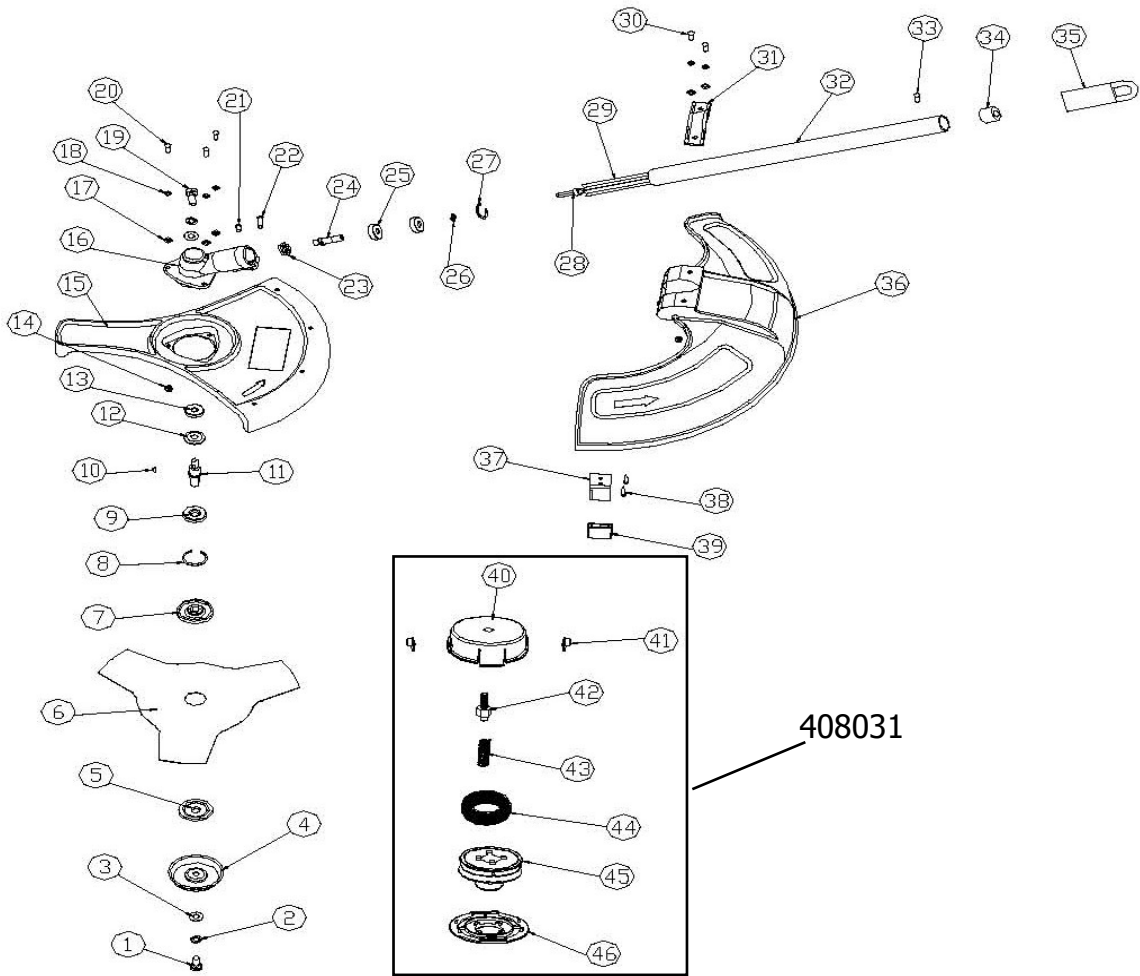

POS	QTY	PARTNUMBER	BESKRIVELSE	DESCRIPTION
1	1	90102911	STÅLBOLT M8X20 FZB 8.8	BOLT M8X20
2	1	90102210	LÅSESKIVE M8	LOCKWASHER M8
3	1	90102310	PLANSKIVE M8	WASHER
4	1	404758	DÆKSEL	BOLT GUARD
5	1	404759	HOLDER B	CLIP UP
6	1	404760	KLINGE	BLADE
7	1	404761	HOLDER A	CLIP DOWN
8	1	404762	STOP RING	CLIP 28
9	1	404763	KUGLELEJE 6001	BEARING 6001
10	1	404764	FEDER	KEY
11	1	404765	AKSEL	SHAFT OUTPUT
12	1	404766	KRONHJUL	GEAR
13	1	404767	KUGLELEJE 608	BEARING 608
14	1	90100660	STÅLMØTRIK M5	NUT M5
15	1	404768	SKÆRM	GUARD
16	1	404769	VINKEL GEAR HUS	GEAR HOUSING
17	3	90102308	PLANSKIVE M5 FZB	WASHER
18	1	90102192	LÅSESKIVE A5 FZB	LOCK WASHER A5
19	1	90101180	MASKINSKRUE M8X10	SCREW M8X10
20	3	90102713	SÆTSKRUE M5X16 FZB 8.8	SCREW M5X16
21	1	403763	STÅLBOLT M5X12	BOLT M5X12
22	1	90102717	SÆTSKRUE M5X25 FZB 8.8	SCREW
23	1	404770	GEAR	GEAR
24	1	404771	AKSEL	SHAFT INPUT
25	1	404772	KUGLELEJE 609	BEARING 609
26	1	404773	LÅSERING	CLIP
27	1	404774	LÅSERING	CLIP
28	1	404775	AKSEL INDER	FLEXIBLE SHAFT
29	1	404776	INDER BØS	PLASTIC SLEEVE
30	2	404777	SKRUE M5X22	SCREW M5X22
31	1	404778	BESLAG	BRACKET
32	1	404779	RØR	ALUMINIUM TUBE
33	1	404780	SKRUE ST4X8	SCREW ST4X8
34	1	404781	BØS	BUSH
35	1	404782	HÆTTE	TUBE CAP
36	1	404783	SKÆRM	GUARD TRIMMER
37	1	404784	KNIV FOR SNØRE	BLADE OF TRIMMER
38	2	404785	SKRUE ST4X16	SCREW ST4X16
39	1	404786	BESKYTTER	SHELL BLADE
40	1	404787	SNØREHUS	FEEDING HOUSING
41	2	404788	SNØRESTYR	GUIDE
42	1	404789	AKSEL	CONNECTION SHAFT
43	1	404790	FJEDER	SPRING
44	1	5012-00	SNØRE 1.6MM 15M BP	1,6MM TRIMMERLINE 15M
45	1	404791	SPOLE	SPOOL
46	1	404792	BUND FOR SNØREHOVED	FEEDING COVER