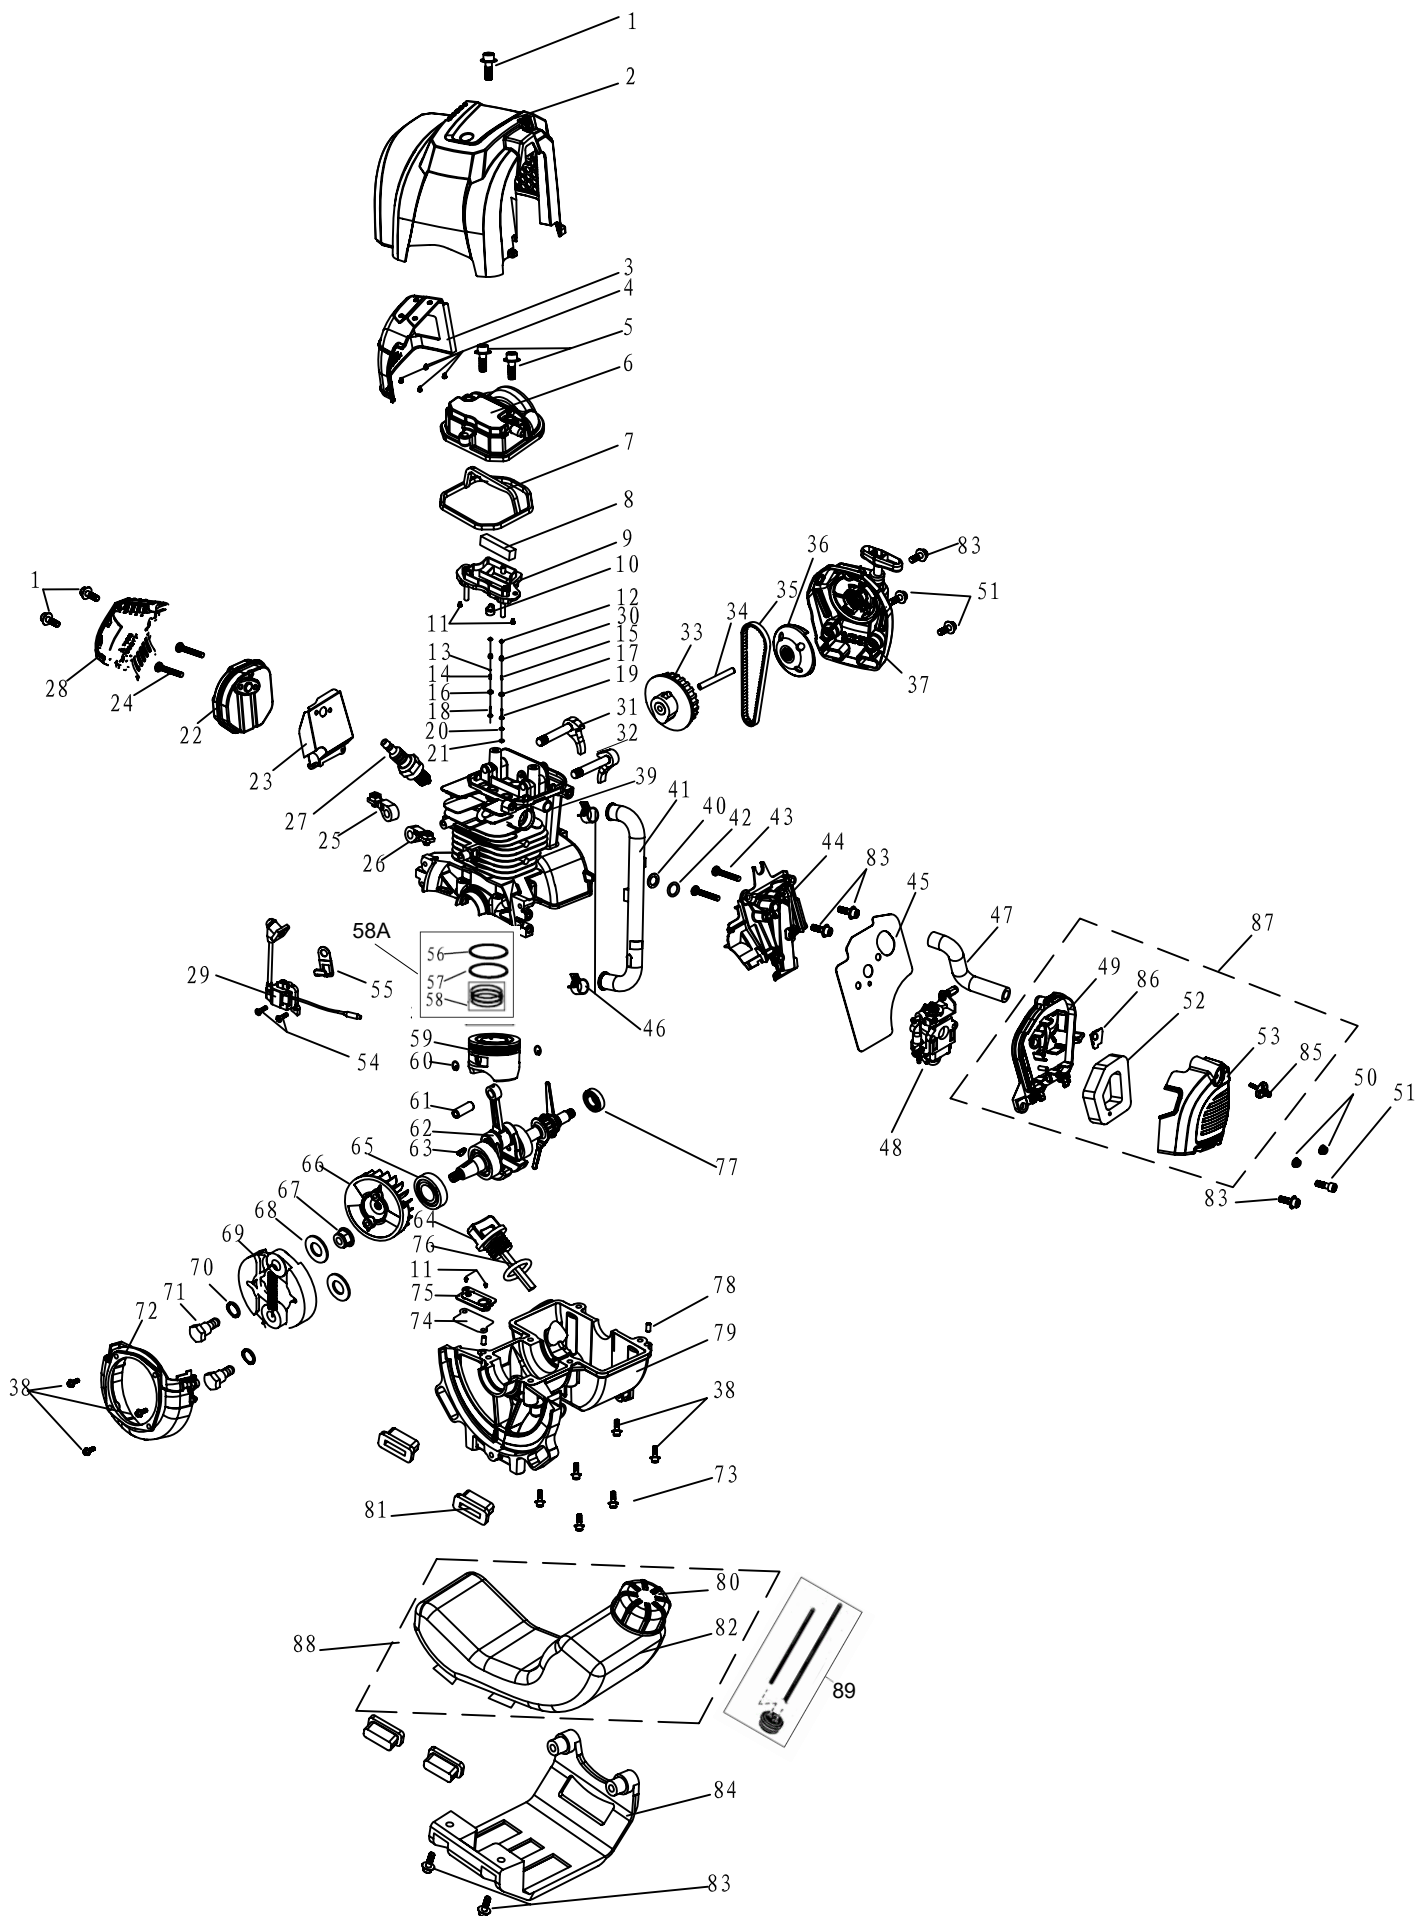

POS	QTY	PARTNUMBER	BESKRIVELSE	DESCRIPTION
1	3	442415	BOLT M5X18	SCREW M5*18
2	1	442416	SKÆRM	CYLINDER COVER,BLACK 7C
3	1	442417	UDSTØDNINGSSKÆRM	MUFFLER ANTI-HEAT COVER
4	4	442418	SKRUE ST4*8	SCREW ST4*8
5	2	442419	BOLT M5X12	SCREW M5*12
6	1	442420	SKÆRM FOR CYLINDER	CYLINDER HEAD COVER
7	1	442421	PAKNING	CYLINDER COVER GASKET
8	1	442422	SEPERATOR	OIL-GAS SEPARATOR
9	1	442423	SEPERATOR	OIL MIST SEPARATOR
10	1	442424	SEPERATOR PAKNING	OIL MIST SEPARATOR SEAL RING
11	4	442425	BOLT M4X8	SCREW M4*8
12	2	442426	VENTIL KLIPS	VALVE CLIP
13	1	442427	SIKKERHEDSRING FOR UDSTØDNINGSVENTIL	EXHAUST VALVE TUBE CIRCLIP
14	1	442428	RØR FOR UDSTØDNINGSVENTIL	EXHUAST VALVE TUBE
15	1	442429	RØR FOR INDSUGNINGSVENTIL	INLET VALVE TUBE
16	1	442430	SKIVE	EXHUAST VALVE WASHER
17	1	442431	SKIVE	INLET VALVE WASHER
18	1	442432	UDSTØDNINGSVENTIL	EXHUAST VALVE
19	1	442433	INDSUGNINGSVENTIL	INLET VALVE
20	1	442434	PAKNING	AIR VALVE OIL SEAL
21	1	442435	PAKNING	AIR VALVE OIL SEAL WASHER
22	1	442436	UDSTØDNING	MUFFLER ASSY
23	1	442437	VARMESKJOLD	MUFFLER DIVISION PIATE
24	2	442438	BOLT M5X50	SCREW M5*50
25	1	442439	UDSTØDNINGSVENTIL KOMPLET	EXHUAST VALVE ARM ASSY
26	1	442440	INDSUGNINGSVENTIL KOMPLET	INLET VALVE ARM ASSY
27	1	442441	TÆNDRØR	SPARK PLUG
28	1	442442	SKJOLD FOR UDSTØDNING	PROTECTOR COVER
29	1	442443	TÆENDSPOLE	IGNITION COIL ASSY
30	2	442444	VENTILFJEDER	AIR VALVE SPRING
31	1	442445	ARM/FØLER BAG KNASKTAKSEL	CAM BEHIND ARM ASSY
32	1	442446	ARM/FØLER FORREST FOR KANSTAKSEL	CAM FRONT ARM ASSY
33	1	442447	KNASTAKSEL	CAM ASSY
34	1	442448	STØDSTANG	CAM PIN
35	1	442449	TANDREM	TIMING BELT
36	1	442450	STYREPLADE	STARTER DRIVER PLATE
37	1	442451	REKYLSTARTER	STARTER ASSY
38	5	442452	BOLT M5X20	SCREW M5*20
39	1	442453	CYLINDER	CYLINDER
40	1	442454	INDSUGNINGSPAKNING	AIR INLET TUBE GASKET
41	1	442455	SLANGE	U TEPE OIL RETURN PIPE
42	1	442456	O-RING	AIR FILTER PIPE O RING
43	2	442457	BOLT M5X55	SCREW M5*55
44	1	442458	SKJOLD	AIR INLET PIPE