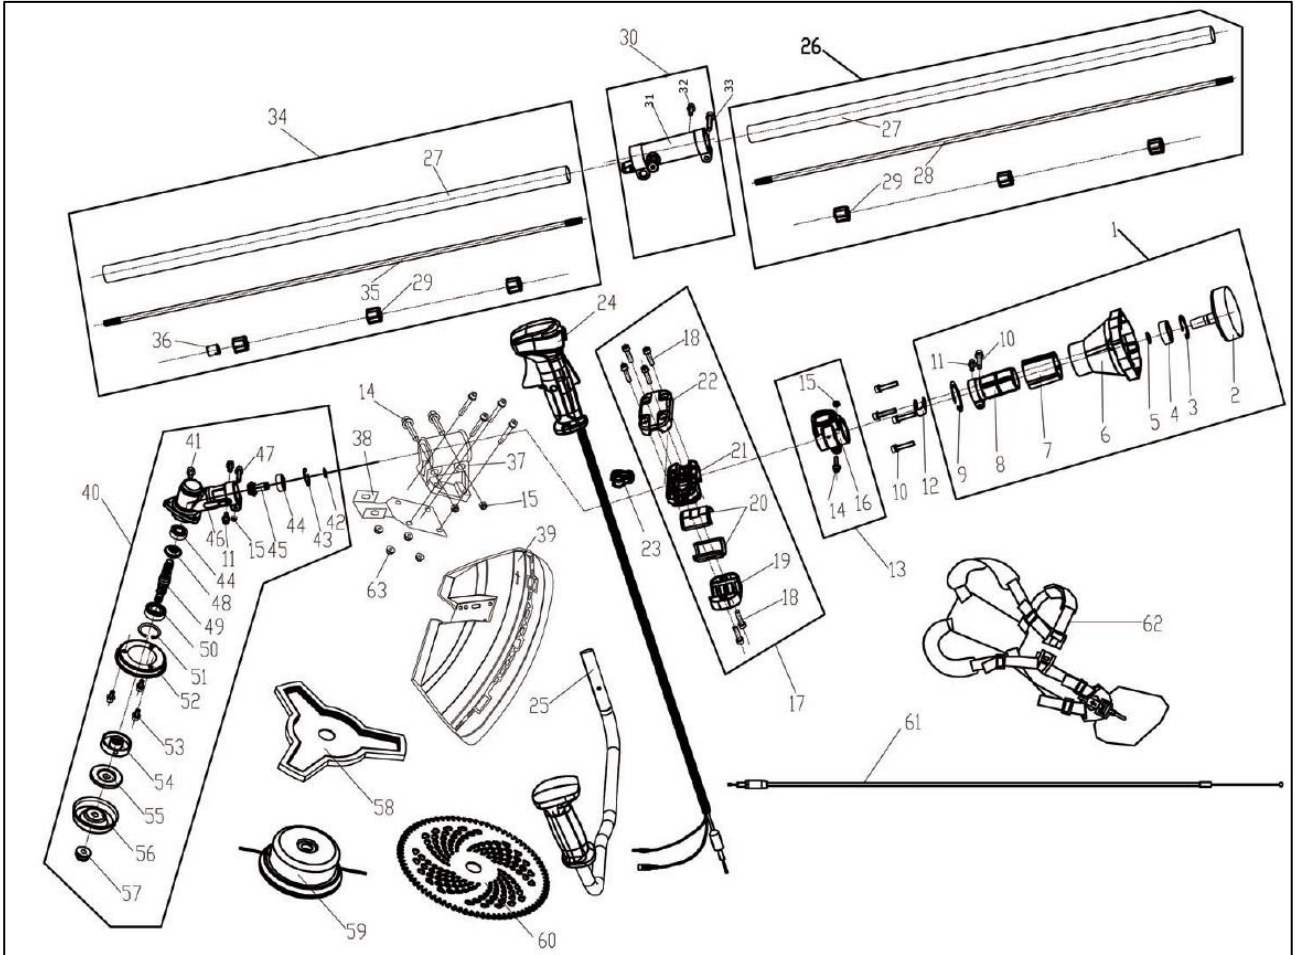

Model: BC358D

Part number: 90068140

Year: 2024

POS	QTY	PARTNUMBER	BESKRIVELSE	DESCRIPTION
1	1	442359	KOBLING KOMPLET	OUTPUT SEAT ASSY
2	1	442360	KOBLINGSSKÅL	CLUTCH DRUM
3	1	442361	SEEGERRING I35	INTERNAL SPRING CIRCLIP ? 35
4	1	442362	KUGLELEJE 15X35X11	BEARING 6202-2Z ?15*?35*11
5	1	442363	LÅSERING M15	EXTERNAL SPRING CIRCLIP ? 15
6	1	442364	KOBLINGSHUS	DRIVE SHAFT BASE
7	1	442365	GUMMIKRAVE	ANTI-VIBRATION RUBBER
8	1	442366	KRAVE	DRIVE SHAFT ALUMINUM CONNECTOR
9	1	442367	SEEGERRING I45	INTERNAL SPRING CIRCLIP ? 45
10	5	442368	BOLT M6X30	SCREW M6X30
11	4	442369	BOLT M5X14	SCREW M5X14
13		442370	BESLAG KOMPLET	HANGER + SCREW+NUT
14	7	442371	BOLT M5X25	SCREW M5X25
15	4	442372	MØTRIK M5	NUT M5
16	1	442373	BESLAG	HANGER
17	1	442374	BESPÆNDING KOMPLET	HANDLE FIXER ASSY
18	6	442375	BOLT M5X25	SCREW M5X25
19	1	442376	BESPÆNDING NEDRE	DOWN HANDLE FIX
20	2	442377	DÆMPER	HANDLE FIX ANTI-VIBRATION
21	1	442378	BESPÆNDING MIDTE	HANDLE FIX MIDDLE
22	1	442379	BESPÆNDING ØVRE	UPPER HANDLE FIX
23	1	442380	KABELHOLDER	ACCELERATE WIRE CLIP
24	1	442381	GASHÅNDTAG	STIHL TYPE THROTTLE HANDLE WITHOUT PIPE,
25	1	442382	HÅNDTAG KOMPLET	LEFT HANDLE GRIP+PIPE +RIGHT HANDLE
26	1	451571	AKSEL ØVRE KOMPLET	UPPER PIPE ASSY
27	2	442384	ALURØR ØVRE	ALUMINUM PIPE
28	1	442385	AKSEL ØVRE 748MM	DRIVE SHAFT 765MM
29	6	442386	BØS	OIL BEARING
30	1	450002	FORBINDER TIL SAMLING AF RØR	CONNECTOR
31	1	442388	BOLT M6X18	SCREW M6X18
32	1	442389	BESLAG	CONNECTOR WITHOUT SCREW+NUT
33	1	442390	MØTRIK M6	NUT M6
34	1	442383	AKSEL NEDRE KOMPLET	LOWER PIPE ASSY 748MM
35	1	442391	AKSEL NEDRE 770MM	DRIVE SHAFT 770MM
36	1	442392	PAKNING	DRIVE SHAFT SPACKING COVER
37	1	448175	HOLDER	GUARD PROTECTOR FIX BASE
38	1	448176	BESLAG FOR SKÆRM	GUARD PROTECTOR CONNECTING PLATE
39	1	442394	SKÆRM KOMPLET	GUARD PROTECTOR ASSY, BLACK
40	1	443449	VINKELGEAR KOMPLET	GEARBOX ASSY
41	1	442396	BOLT M6X25	SCREW M6X25
59	1	430330	TRIMMERHOVED UNIVERSAL 10X1,25 LINKS	TRIMMER HEAD