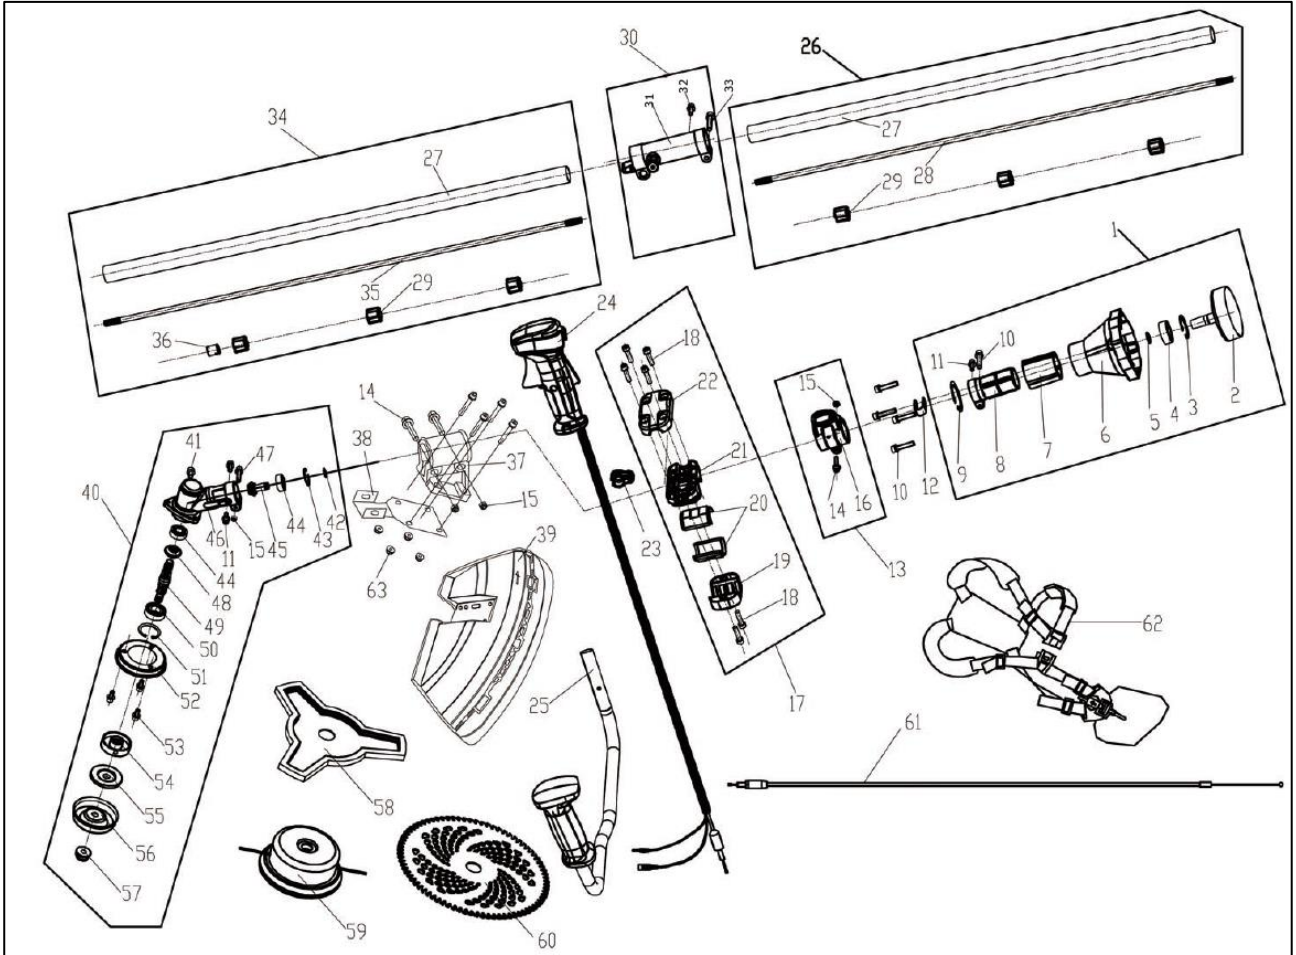

Model: BC358D

Part number: 90068140

Year: 2021

POS	QTY	PARTNUMBER	BESKRIVELSE	DESCRIPTION
1	1	442359	KOBLING KOMPLET	OUTPUT SEAT ASSY
2	1	442360	KOBLINGSSKÅL	CLUTCH DRUM
3	1	442361	SEEGERRING I35	INTERNAL SPRING CIRCLIP ? 35
4	1	442362	KUGLELEJE 15X35X11	BEARING 6202-2Z ?15*?35*11
5	1	442363	LÅSERING M15	EXTERNAL SPRING CIRCLIP ? 15
6	1	442364	KOBLINGSHUS	DRIVE SHAFT BASE
7	1	442365	GUMMIKRAVE	ANTI-VIBRATION RUBBER
8	1	442366	KRAVE	DRIVE SHAFT ALUMINUM CONNECTOR
9	1	442367	SEEGERRING I45	INTERNAL SPRING CIRCLIP ? 45
10	5	442368	BOLT M6X30	SCREW M6X30
11	4	442369	BOLT M5X14	SCREW M5X14
13		442370	BESLAG KOMPLET	HANGER + SCREW+NUT
14	7	442371	BOLT M5X25	SCREW M5X25
15	4	442372	MØTRIK M5	NUT M5
16	1	442373	BESLAG	HANGER
17	1	442374	BESPÆNDING KOMPLET	HANDLE FIXER ASSY
18	6	442375	BOLT M5X25	SCREW M5X25
19	1	442376	BESPÆNDING NEDRE	DOWN HANDLE FIX
20	2	442377	DÆMPE	HANDLE FIX ANTI-VIBRATION
21	1	442378	BESPÆNDING MIDTE	HANDLE FIX MIDDLE
22	1	442379	BESPÆNDING ØVRE	UPPER HANDLE FIX
23	1	442380	KABELHOLDER	ACCELERATE WIRE CLIP
24	1	442381	GASHÅNDTAG	STIHL TYPE THROTTLE HANDLE WITHOUT PIPE,
25	1	442382	HÅNDTAG KOMPLET	LEFT HANDLE GRIP+PIPE +RIGHT HANDLE
26	1	451571	AKSEL ØVRE KOMPLET	UPPER PIPE ASSY
27	2	442384	ALURØR ØVRE	ALUMINUM PIPE
28	1	442385	AKSEL ØVRE 748MM	DRIVE SHAFT 765MM
29	6	442386	BØS	OIL BEARING
30	1	450002	FORBINDER TIL SAMLING AF RØR	CONNECTOR
31	1	442388	BOLT M6X18	SCREW M6X18
32	1	442389	BESLAG	CONNECTOR WITHOUT SCREW+NUT
33	1	442390	MØTRIK M6	NUT M6
34	1	442383	AKSEL NEDRE KOMPLET	LOWER PIPE ASSY 748MM
35	1	442391	AKSEL NEDRE 770MM	DRIVE SHAFT 770MM
36	1	442392	PAKNING	DRIVE SHAFT SPACKING COVER
37	1	448175	HOLDER	GUARD PROTECTOR FIX BASE
38	1	448176	BESLAG FOR SKÆRM	GUARD PROTECTOR CONNECTING PLATE
39	1	442394	SKÆRM KOMPLET	GUARD PROTECTOR ASSY, BLACK
40	1	443449	VINKELGEAR KOMPLET	GEARBOX ASSY
41	1	442396	BOLT M6X25	SCREW M6X25
59	1	430330	TRIMMERHOVED UNIVERSAL 10X1,25 LINKS	TRIMMER HEAD