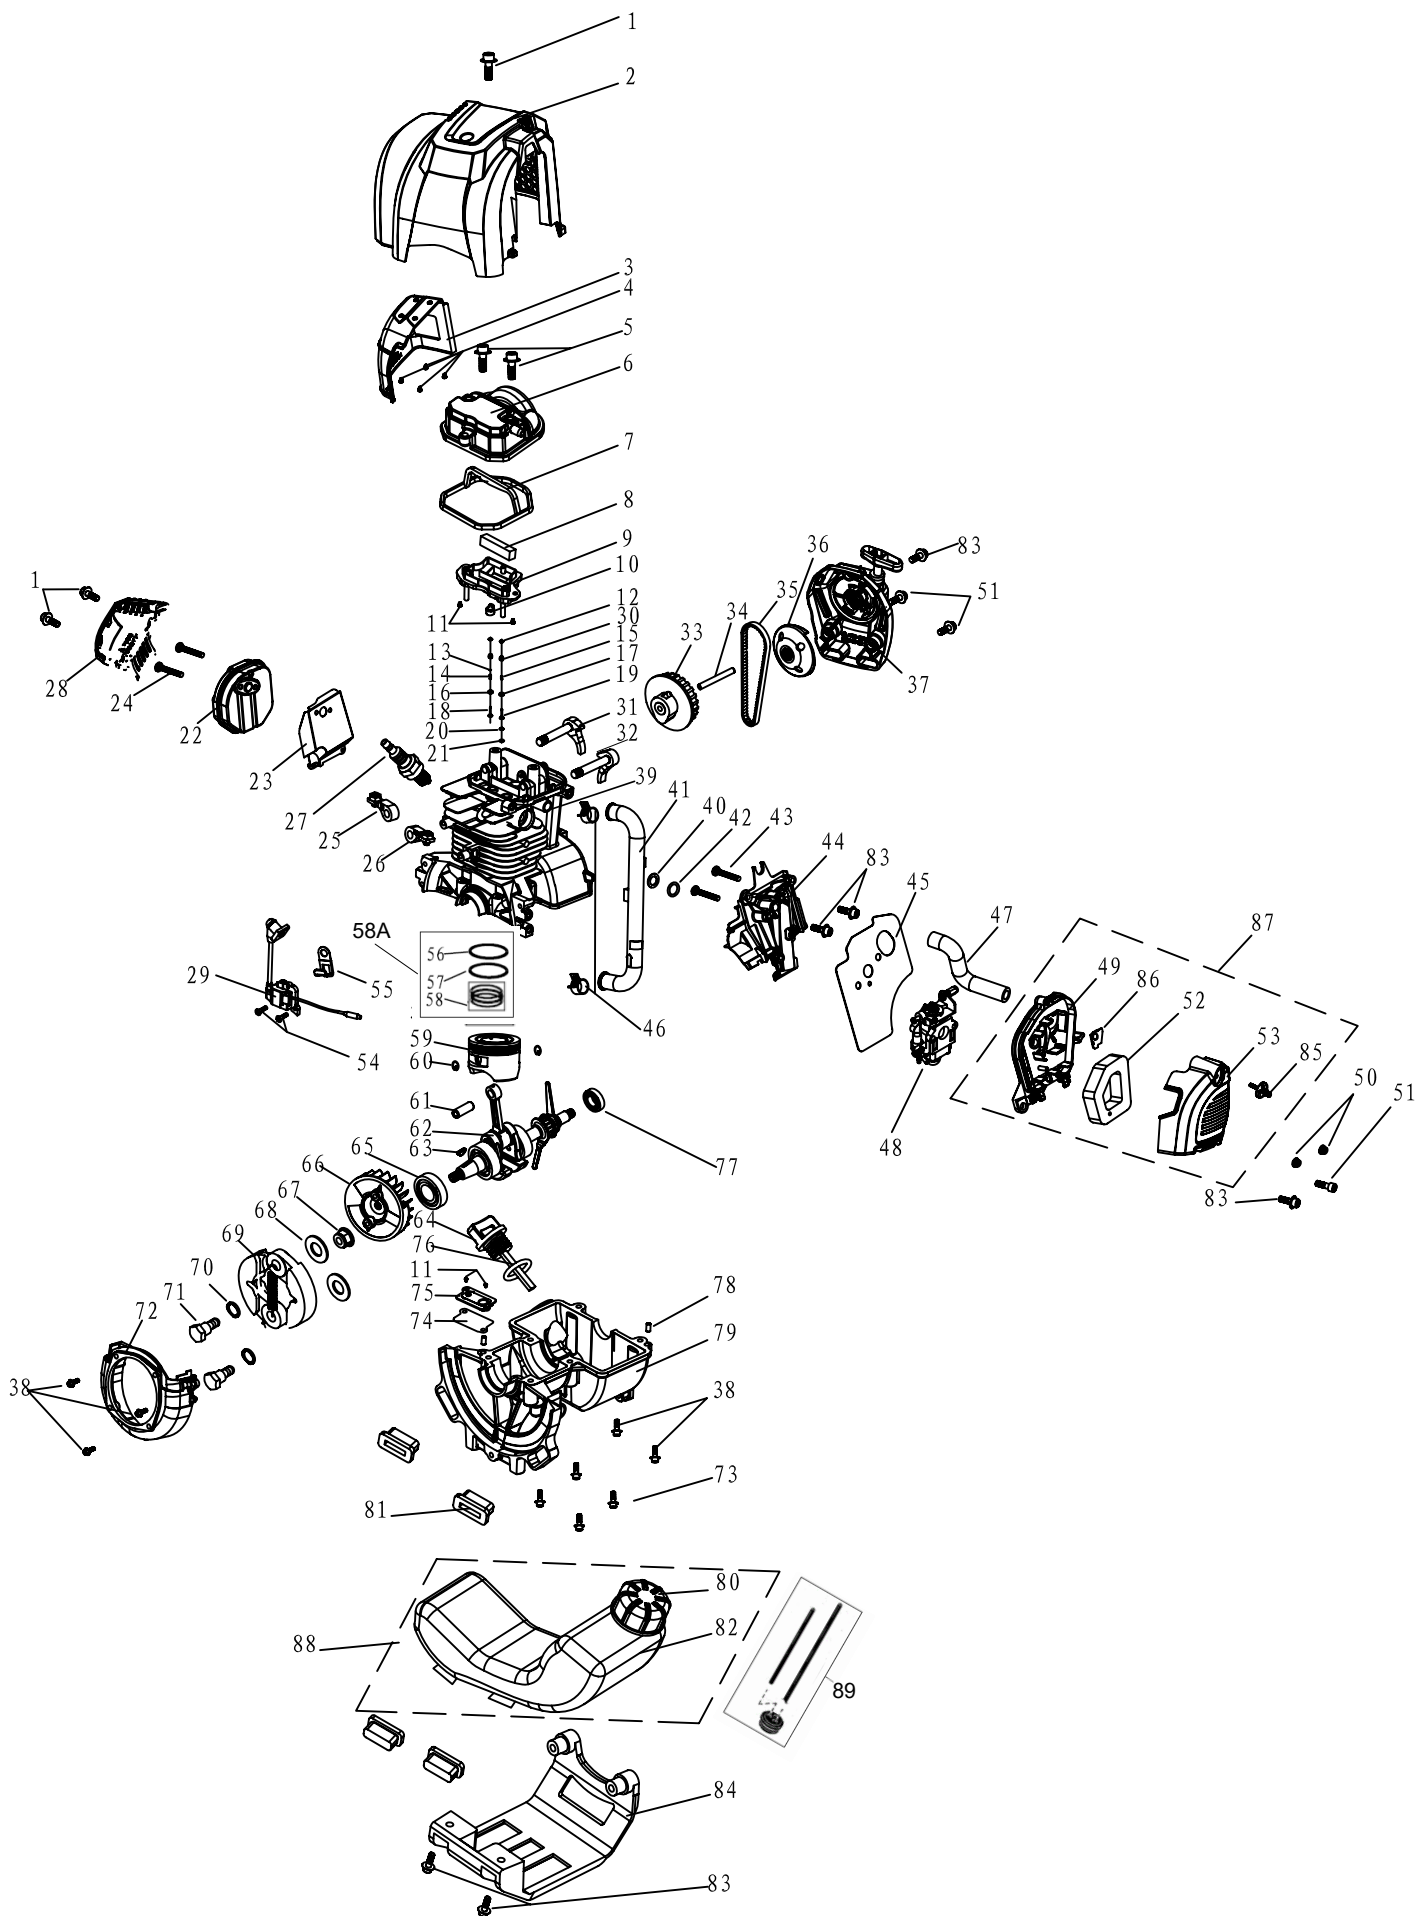

POS	QTY	PARTNUMBER	BESKRIVELSE	DESCRIPTION
1	3	442415	BOLT M5X18	SCREW M5*18
2	1	442416	SKÆRM	CYLINDER COVER, BLACK 7C
3	1	442417	UDSTØDNINGSSKÆRM	MUFFLER ANTI-HEAT COVER
4	4	442418	SKRUE ST4*8	SCREW ST4*8
5	2	442419	BOLT M5X12	SCREW M5*12
6	1	442420	SKÆRM FOR CYLINDER	CYLINDER HEAD COVER
7	1	442421	PAKNING	CYLINDER COVER GASKET
8	1	442422	SEPERATOR	OIL-GAS SEPARATOR
9	1	442423	SEPERATOR	OIL MIST SEPARATOR
10	1	442424	SEPERATOR PAKNING	OIL MIST SEPARATOR SEAL RING
11	4	442425	BOLT M4X8	SCREW M4*8
12	2	442426	VENTIL KLIPS	VALVE CLIP
13	1	442427	SIKKERHEDSRING FOR UDSTØDNINGSVENTIL	EXHAUST VALVE TUBE CIRCLIP
14	1	442428	RØR FOR UDSTØDNINGSVENTIL	EXHUAST VALVE TUBE
15	1	442429	RØR FOR INDSUGNINGSVENTIL	INLET VALVE TUBE
16	1	442430	SKIVE	EXHUAST VALVE WASHER
17	1	442431	SKIVE	INLET VALVE WASHER
18	1	442432	UDSTØDNINGSVENTIL	EXHUAST VALVE
19	1	442433	INDSUGNINGSVENTIL	INLET VALVE
20	1	442434	PAKNING	AIR VALVE OIL SEAL
21	1	442435	PAKNING	AIR VALVE OIL SEAL WASHER
22	1	442436	UDSTØDNING	MUFFLER ASSY
23	1	442437	VARMESKJOLD	MUFFLER DIVISION PIATE
24	2	442438	BOLT M5X50	SCREW M5*50
25	1	442439	UDSTØDNINGSVENTIL KOMPLET	EXHUAST VALVE ARM ASSY
26	1	442440	INDSUGNINGSVENTIL KOMPLET	INLET VALVE ARM ASSY
27	1	442441	TÆNDRØR	SPARK PLUG
28	1	442442	SKJOLD FOR UDSTØDNING	PROTECTOR COVER
29	1	442443	TÆENDSPOLE	IGNITION COIL ASSY
30	2	442444	VENTILFJEDER	AIR VALVE SPRING
31	1	442445	ARM/FØLER BAG KNASKTAKSEL	CAM BEHIND ARM ASSY
32	1	442446	ARM/FØLER FORREST FOR KANSTAKSEL	CAM FRONT ARM ASSY
33	1	442447	KNASTAKSEL	CAM ASSY
34	1	442448	STØDSTANG	CAM PIN
35	1	442449	TANDREM	TIMING BELT
36	1	442450	STYREPLADE	STARTER DRIVER PLATE
37	1	442451	REKYLSTARTER	STARTER ASSY
38	5	442452	BOLT M5X20	SCREW M5*20
39	1	442453	CYLINDER	CYLINDER
40	1	442454	INDSUGNINGSPAKNING	AIR INLET TUBE GASKET
41	1	442455	SLANGE	U TEPE OIL RETURN PIPE
42	1	442456	O-RING	AIR FILTER PIPE O RING
43	2	442457	BOLT M5X55	SCREW M5*55
44	1	442458	SKJOLD	AIR INLET PIPE