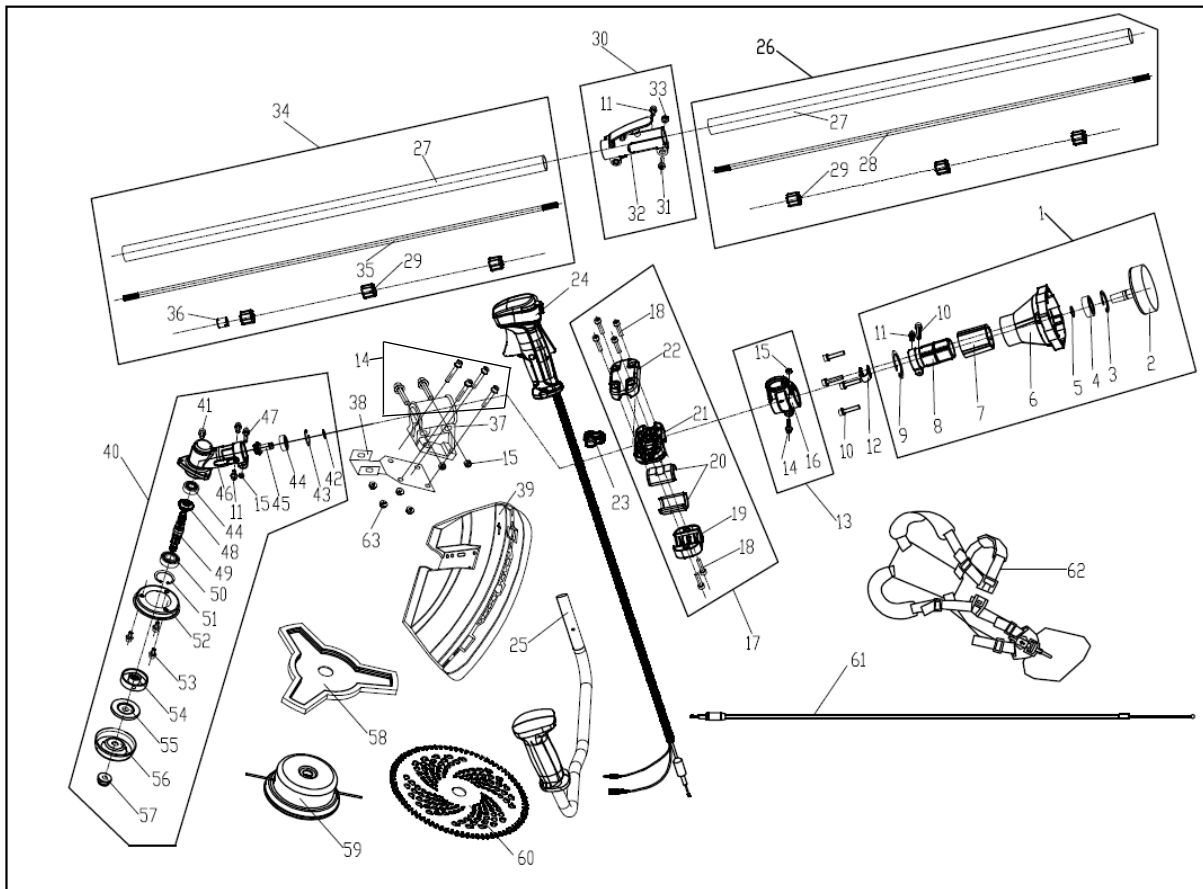

Model: BC358D

Part number: 90068140

Year: 2019

POS	QTY	PARTNUMBER	BESKRIVELSE	DESCRIPTION
1	1	442359	KOBLING KOMPLET	OUTPUT SEAT ASSY
2	1	442360	KOBLINGSSKÅL	CLUTCH DRUM
3	1	442361	SEEGERRING I35	INTERNAL SPRING CIRCLIP ? 35
4	1	442362	KUGLELEJE 15X35X11	BEARING 6202-2Z ?15*?35*11
5	1	442363	LÅSERING M15	EXTERNAL SPRING CIRCLIP ? 15
6	1	442364	KOBLINGSHUS	DRIVE SHAFT BASE
7	1	442365	GUMMIKRAVE	ANTI-VIBRATION RUBBER
8	1	442366	KRAVE	DRIVE SHAFT ALUMINUM CONNECTOR
9	1	442367	SEEGERRING I45	INTERNAL SPRING CIRCLIP ? 45
10	5	442368	BOLT M6X30	SCREW M6X30
11	1	442369	BOLT M5X14	SCREW M5X14
13	1	442370	BESLAG KOMPLET	HANGER + SCREW+NUT
14	7	442371	BOLT M5X25	SCREW M5X25
15	1	442372	MØTRIK M5	NUT M5
16	1	442373	BESLAG	HANGER
17	1	442374	BESPÆNDING KOMPLET	HANDLE FIXER ASSY
18	6	442375	BOLT M5X25	SCREW M5X25
19	1	442376	BESPÆNDING NEDRE	DOWN HANDLE FIX
20	2	442377	DÆMPE	HANDLE FIX ANTI-VIBRATION
21	1	442378	BESPÆNDING MIDTE	HANDLE FIX MIDDLE
22	1	442379	BESPÆNDING ØVRE	UPPER HANDLE FIX
23	1	442380	KABELHOLDER	ACCELERATE WIRE CLIP
24	1	442381	GASHÅNDTAG KOMPLET	STIHL TYPE THROTTLE HANDLE WITHOUT PIPE,
25	1	442382	HÅNDTAG VENSTRE	LEFT HANDLE GRIP+PIPE +RIGHT HANDLE
26	1	451571	AKSEL ØVRE KOMPLET	UPPER PIPE ASSY
27	2	442384	ALURØR ØVRE	ALUMINUM PIPE
28	1	442385	AKSEL ØVRE 748MM	DRIVE SHAFT 765MM
29	6	442386	BØS	OIL BEARING
30	1	442387	BESLAG KOMPLET TIL SAMLING AF RØR	CONNECTOR WITH SCREW +NUT
31	1	442388	BOLT M6X18	SCREW M6X18
32	1	442389	BESLAG	CONNECTOR WITHOUT SCREW+NUT
33	1	442390	MØTRIK M6	NUT M6
34	1	442383	AKSEL NEDRE KOMPLET	LOWER PIPE ASSY 748MM
35	1	442391	AKSEL NEDRE 770MM	DRIVE SHAFT 770MM
36	1	442392	PAKNING	DRIVE SHAFT SPACKING COVER
37	2	442375	BOLT M5X25	SCREW M5X25
38	1	442393	BESLAG FOR SKÆRM	GUARD FIX+METAL CONNECTOR
39	1	442394	SKÆRM KOMPLET	GUARD PROTECTOR ASSY, BLACK
40	1	442395	VINKELGEAR KOMPLET	GEARBOX ASSY
41	1	442396	BOLT M6X25	SCREW M6X25
42	1	442397	STOPRING 10 10	EXTERNAL SPRING CIRCLIP ? 10