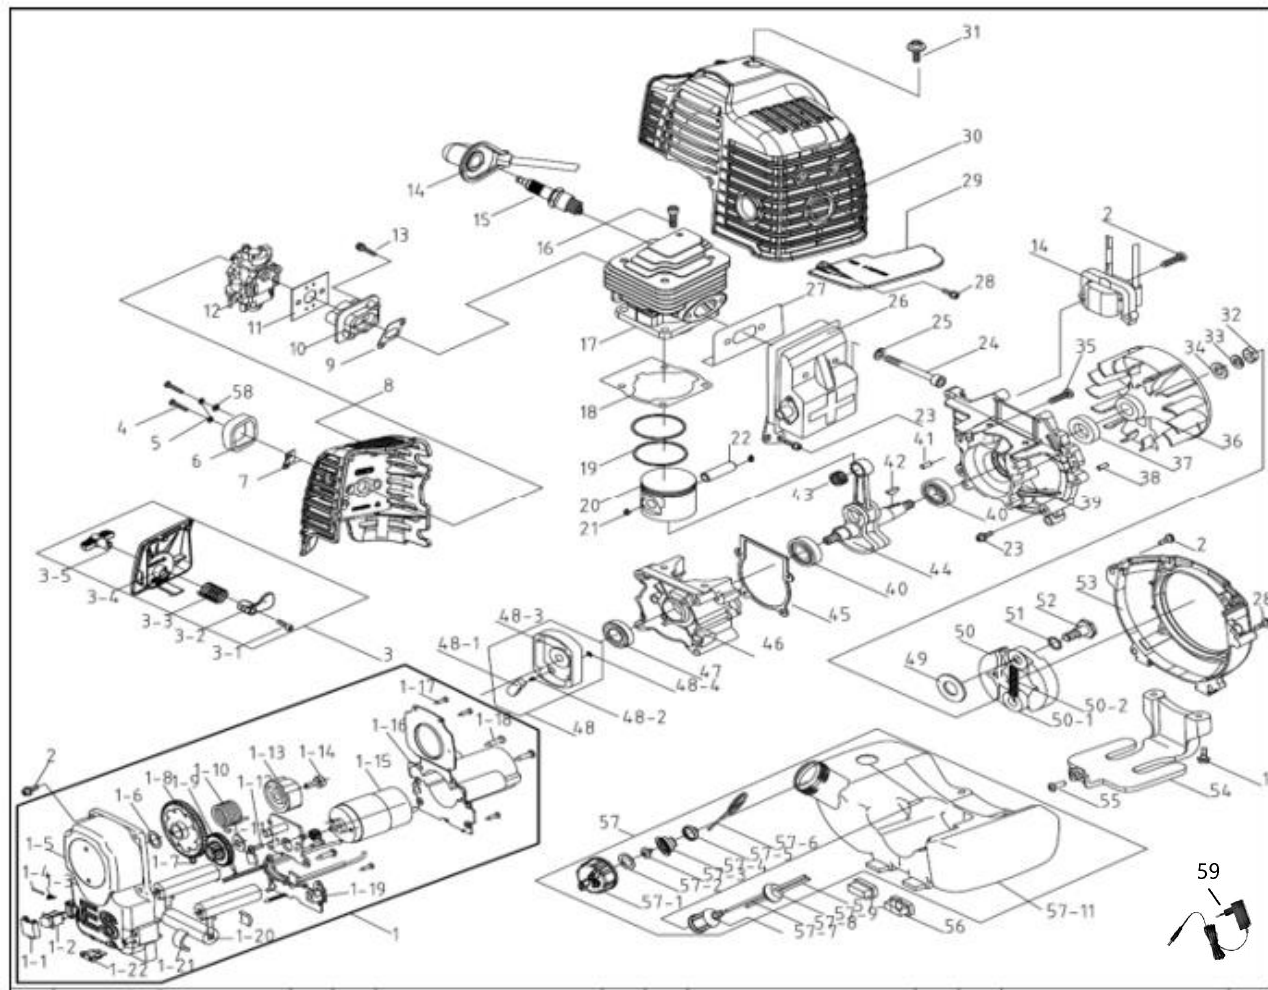

Model: BC43ES

Part Number: 90068139

Year: 2020

POS	QTY	PARTNUMBER	BESKRIVELSE	DESCRIPTION
1	1	444693	BATTERI-STARTER	BATTERY STARTER ASSY
1-22	1	450005	SIKRING	FUSE
2	10	444694	SKRUE M5X20	SCREW
3	1	444695	LUFTFILTER KASSE	AIR FILTER CASE ASSY
3-1	1	444696	SKRUE ST3X12	SCREW
3-2	1	444697	CHOKER	CHOKE VALVE
3-3	1	444698	FJEDER	SPRING
3-4	1	444699	LUFTFILTER SKJOLD	AIR FILTER OUT CASE
3-5	1	444700	GAS	THROTTLE
4	2	444701	SKRUE M5X50	SCREW
5	2	444702	SKIVE M5	WASHER
6	1	444703	SKUMFILTER ELEMENT	SPONGE
7	1	444704	PLADE	PLATE
8	1	444705	LUFTFILTER	AIR FILTER INNER AASY
9	1	444706	PAKNING	INLET PIPE GASKET
10	1	444707	INDLØBSRØR	INLET PIPE
11	1	444708	KARBURATOR PAKNING	CARB. GASKET
12	1	444709	KARBURATOR	CARB.
13	4	444710	SKRUE	SCREW
14	1	444711	TÆNDRØRSHÆTTE	IGNITION COIL ASS'Y
15	1	444712	TÆNDRØR L7TC	SPARK PLUG
16	4	444713	SKRUE M5X20	SCREW
17	1	444714	CYLINDER	CYLINDER
18	1	444715	CYLINDER PAKNING	CYLINDER GASKET
19	2	444716	STEMPELRING	PINSTON RING
20	1	444717	STEMPEL	PINSTON
21	2	444718	LÅSERING	SNAP RING
22	1	444719	STEMPEL STIFT	PINSTON PIN
23	3	444720	SKRUE M5X16	SCREW
24	2	444721	SKRUE M6X55	SCREW
25	2	444722	SKIVE Ø6	WASHER
26	1	444723	UDSTØDNING	MUFFLER
27	1	444724	UDSTØDNING PAKNING	MUFFLER GASKET
28	1	444725	SKRUE M5X12	SCREW
29	1	444726	VARMESKJOLD	PLASTIC HEAT SHIELD
30	1	444727	SKÆRM	CYLINDER CASE
31	1	444728	SKRUE M5X16	SCREW
32	1	444729	MØTRIK M8	NUT
33	1	444730	SKIVE M8	WASHER
34	1	444731	SKIVE 8X18X1.2	WASHER
35	4	444732	SKRUE M5X35	SCREW
36	1	444733	SVINGHJUL	FLY WHEEL
37	1	444734	OLIETÆTNINGSRING 15X30X7	OIL SEAL
38	2	444735	STIFT B4X8	PIN
39	1	444736	VENSTRE KRUMTAPHUS	LEFT CRANK CASE
40	2	444737	LEJE 6202/P6	BEARING
41	2	444738	STIFT 7X5.5X11	PIN
42	1	444739	NØGLE 3X13X5	KEY
43	1	444740	NÅLELEJE	NEEDLE BEARING
44	1	444741	KRUMTAPAKSEL	CRANK SHAFT