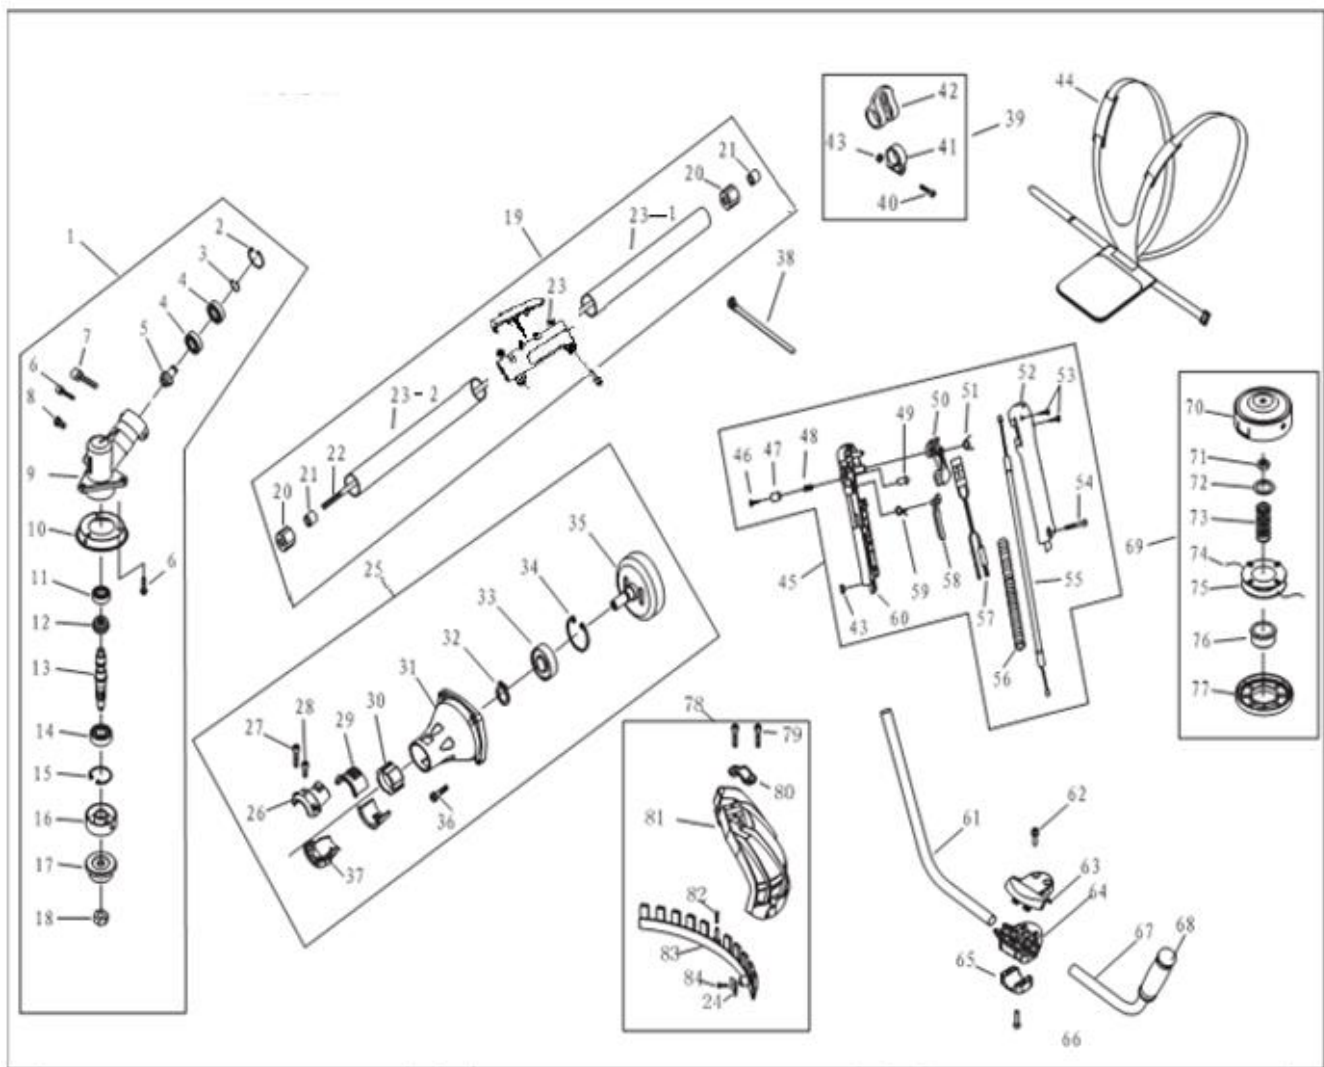

POS	QTY	PARTNUMBER	BESKRIVELSE	DESCRIPTION
1	1	444773	GEAR KPL.	GEAR CASE ASS'Y
2	1	444774	LÅSERING 8	CIRCLIP FOR HOLE 26
3	1	444775	LÅSERING 10	CIRCLIP FOR SHAFT 10
4	2	444776	LEJE 6000-2RS	BEARING 6000-2RS
5	1	444777	TANDHJUL	PINION
6	4	444778	SKRUE M5X12	SCREW
7	1	444779	SKRUE M6X20	SCREW
8	1	444780	BOLT M6X12	BOLT
9	1	444781	GEARHUS	GEAR CASE
10	1	444782	BESKYTTELSESSKÅL	SAFETY GUARD
11	1	444783	KUGLELEJE 6000	BEARING
12	1	444784	GEAR	GEAR
13	1	444785	GEARSKAFT	GEAR SHAFT
14	1	444786	KUGLELEJE 6002-2RS	BEARING
15	1	444787	LÅSERING 32	CIRCLIP FOR HOLE 32
16	1	444788	KNIVHOLDER	BLADE INSTALLATION BASE
17	1	444789	KNIVSKIVE	BLADE PRESSPLATE
18	1	444790	MØTRIK LINKS	LEFT NUT
19	1	444791	RØRSÆT KPL.	ALUMINUM TUBE ASS'Y
20	5	444792	GUMMI COVER	RUBBER COVER
21	5	444793	LEJE	OIL-BEARING
22	1	444794	AKSEL	DRIVE SHAFT
23	1	444795	RØR	QUICK CONNECT ASSY.
23-1	1	444796	ØVRE RØR	UP ALUMINUM TUBE
23-2	1	444797	NEDRE RØR	DOWN ALUMINUM TUBE
24	1	444798	KNIV	BLADE
25	1	444799	GEAR KPL.	CLUTCH COMP
26	1	444800	SPÆNDEPLADE A	CLAMP PLATE A
27	2	444801	SKRUE M5X20	SCREW
28	1	444802	SKRUE M5X10	SCREW
29	2	444803	GUMMI COVER A	RUBBER COVER A
30	1	444804	GUMMI COVER B	RUBBER COVER B
31	1	444805	KOBLINGSHUS	LINKER
32	1	444806	LÅSERING 15	CIRCLIP FOR SHAFT 15
33	3	444807	LEJE	BEARING 6202-2RZ
34	1	444808	LÅSERING 35	CIRCLIP FOR HOLE 35
35	1	444809	KOBLINGSTROMLE	CLUTH DRUM COMP
36	1	444810	SKRUE	SCREW
37	1	444811	SPÆNDEPLADE B	CLAMP PLATE B
38	2	444812	SPÆNDEBÅND	WIRE CLAMP BAND
39	1	444813	SELEKROG KPL.	CLAMP PLATE ASSY
40	1	444814	SKRUE M5X20	SCREW
41	1	444815	SPÆNDEBÅND	CLAMP
42	1	444816	KROG	HARNESS CLAMP
43	1	444817	MØTRIK M5	NUT
44	1	444818	BÆRESELE	HAENESS ASS'Y
45	1	444819	GASHÅNDTAG KPL.	SWITCH ASS'Y
46	1	444820	SKRUE ST2.9X13	SCREW
47	1	444821	KNAP	BUTTON
48	1	444822	FJEDER	SPRING