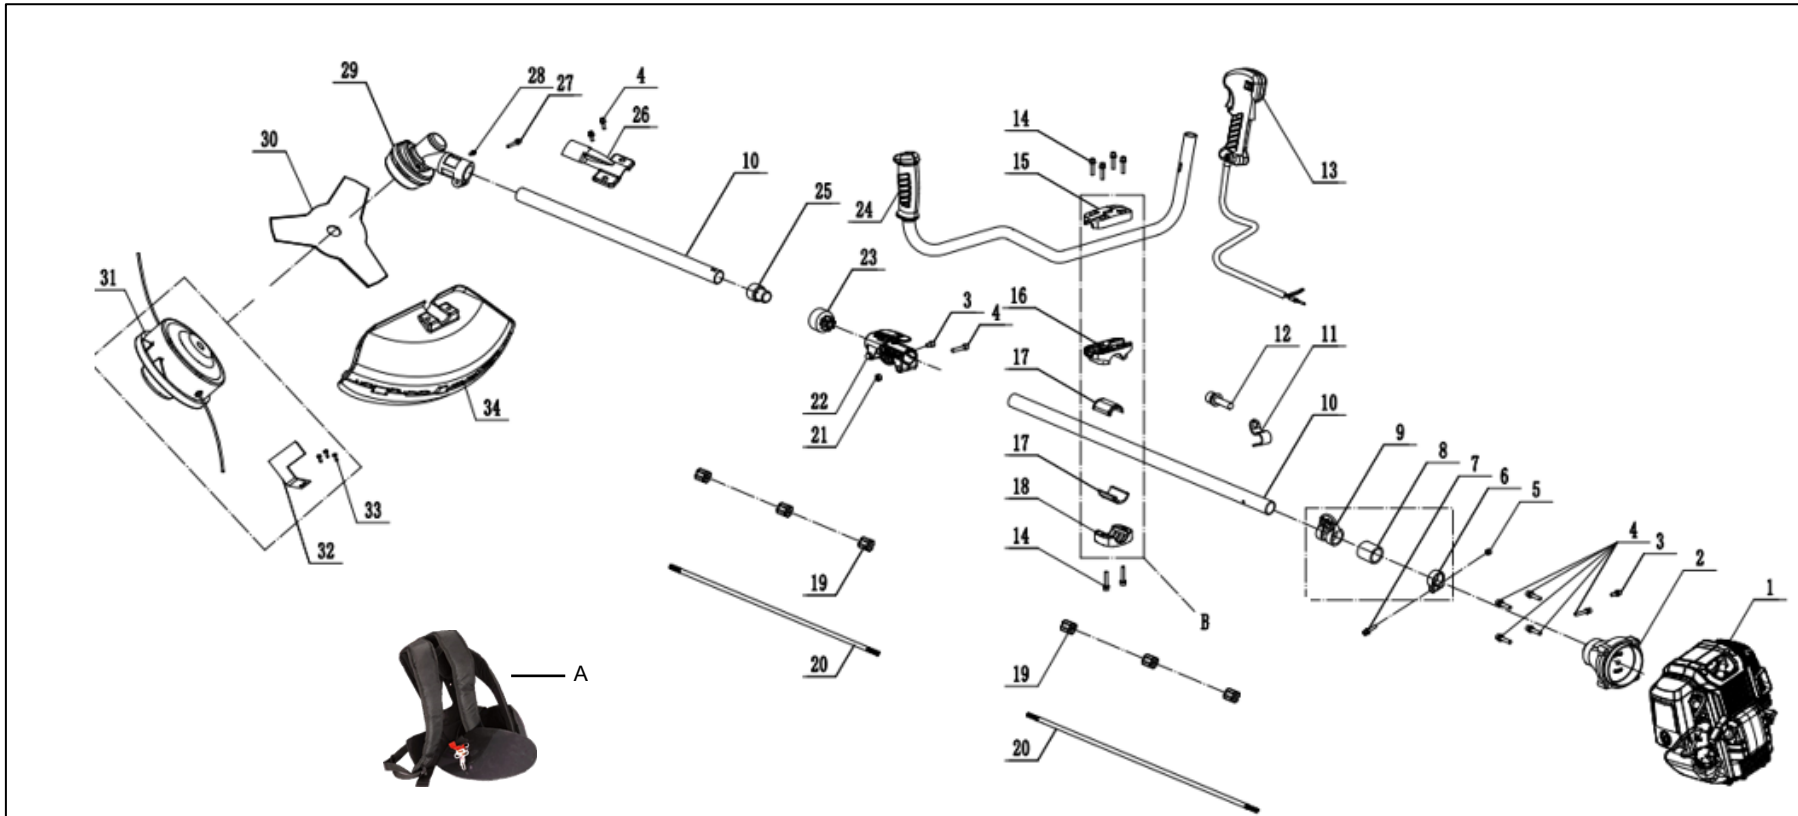

Model: BC425D

Part Number: 90068138

Year: 2025

POS	QTY	PARTNUMBER	BESKRIVELSE	DESCRIPTION
1	1	454176	MOTOR SKJOLD	POWER ASSY
2	1	454177	KOBLINGSHUS KOMPLET	OUTPUT SEAT ASSY
3	3	454178	BOLT M5X12	HEXAGON SOCKET SCREW M5X12 BLUE-WHITE GR
4	7	454179	BOLT M6X30	HEXAGON SOCKET COMBINATION SCREW M6X30 B
5	1	454180	MØTRIK M5	HEXAGON NUT M5 THICKNESS 5MM BLACK
6	1	454181	LÅS FOR KROG	STRAP RING BUCKLE BLACK
7	1	454182	BOLT M5X25	HEXAGON SOCKET SCREW M5X25 BLACK GRADE 8
8	1	454183	LÅS FOR KROG	STRAP RING BUSHING BLACK
9	1	454184	KROG	STRAP RING BLACK
10	2	454185	RØR	ALUMINUM PIPE 740X26X1.5
11	1	454186	KABELHOLDER	THROTTLE CABLE CLIP
12	1	454187	BOLT M5X12	HEXAGON SOCKET SCREW M5X12 BLUE-WHITE GR
13	1	454188	GASHÅNDTAG KOMPLET	RIGHT HANDLE
14	6	454189	BOLT M6X25	HEXAGON SOCKET SCREW M6X25 BLUE-WHITE GR
15	1	454190	BESPÆNDING ØVERST	HANDLE BRACKET (4 HOLES)
16	1	454191	BESPÆNDING MELLE	HANDLE BRACKET (6 HOLES)
17	1	454192	DÆMPER	HANDLE BRACKET SHOCK ABSORBER
18	1	454193	BESPÆNDING NEDRE	HANDLE BRACKET (2 HOLES)
19	6	454194	BØSNING	OILLESS BUSHING
20	2	454195	AKSEL	DRIVE SHAFT 762X8X9T
21	1	454196	MØTRIK M6	HEXAGON NUT M6 THICKNESS 6MM BLUE-WHITE
22	1	454197	FORBINDER TIL SAMLING AF RØR	TITAN STYLE QUICK COUPLING
23	1	454198	ENDESTYKKE TIL FORBINDER	QUICK COUPLING PLUG
24	1	454199	GREB	STIHL STYLE LEFT HANDLE
25	1	454200	PROP	ALUMINUM TUBE PLUG
26	1	454201	BESLAG	GRASS SHIELD PLATE
27	1	454202	BOLT M5X25	HEXAGON SOCKET COMBINATION SCREW M5X25 B
28	1	454203	BOLT M5X14	HEXAGON SOCKET COMBINATION SCREW M5X14 B
29	1	454204	VINKELGEAR	LETTERED GEARBOX ASSY
30	1	454205	3-TANDS KLINGE	BLADE
31	1	454206	TRIMMERHOVED	NYLON GRASS TRIMMER HEAD
32	1	454207	KNIV TIL SNØRE	SMALL BLADE
33	3	454208	SKRUE ST4X12	PAN HEAD SELF-TAPPING SCREW ST4X12 BLUE-
34	1	454209	SKÆRM KOMPLET	GRASS SHIELD
A	1	465137	SELE	DOUBLE SHOULDER HARNESS
B	1	454210	BESPÆNDING KOMPLET	HANDLE SET B