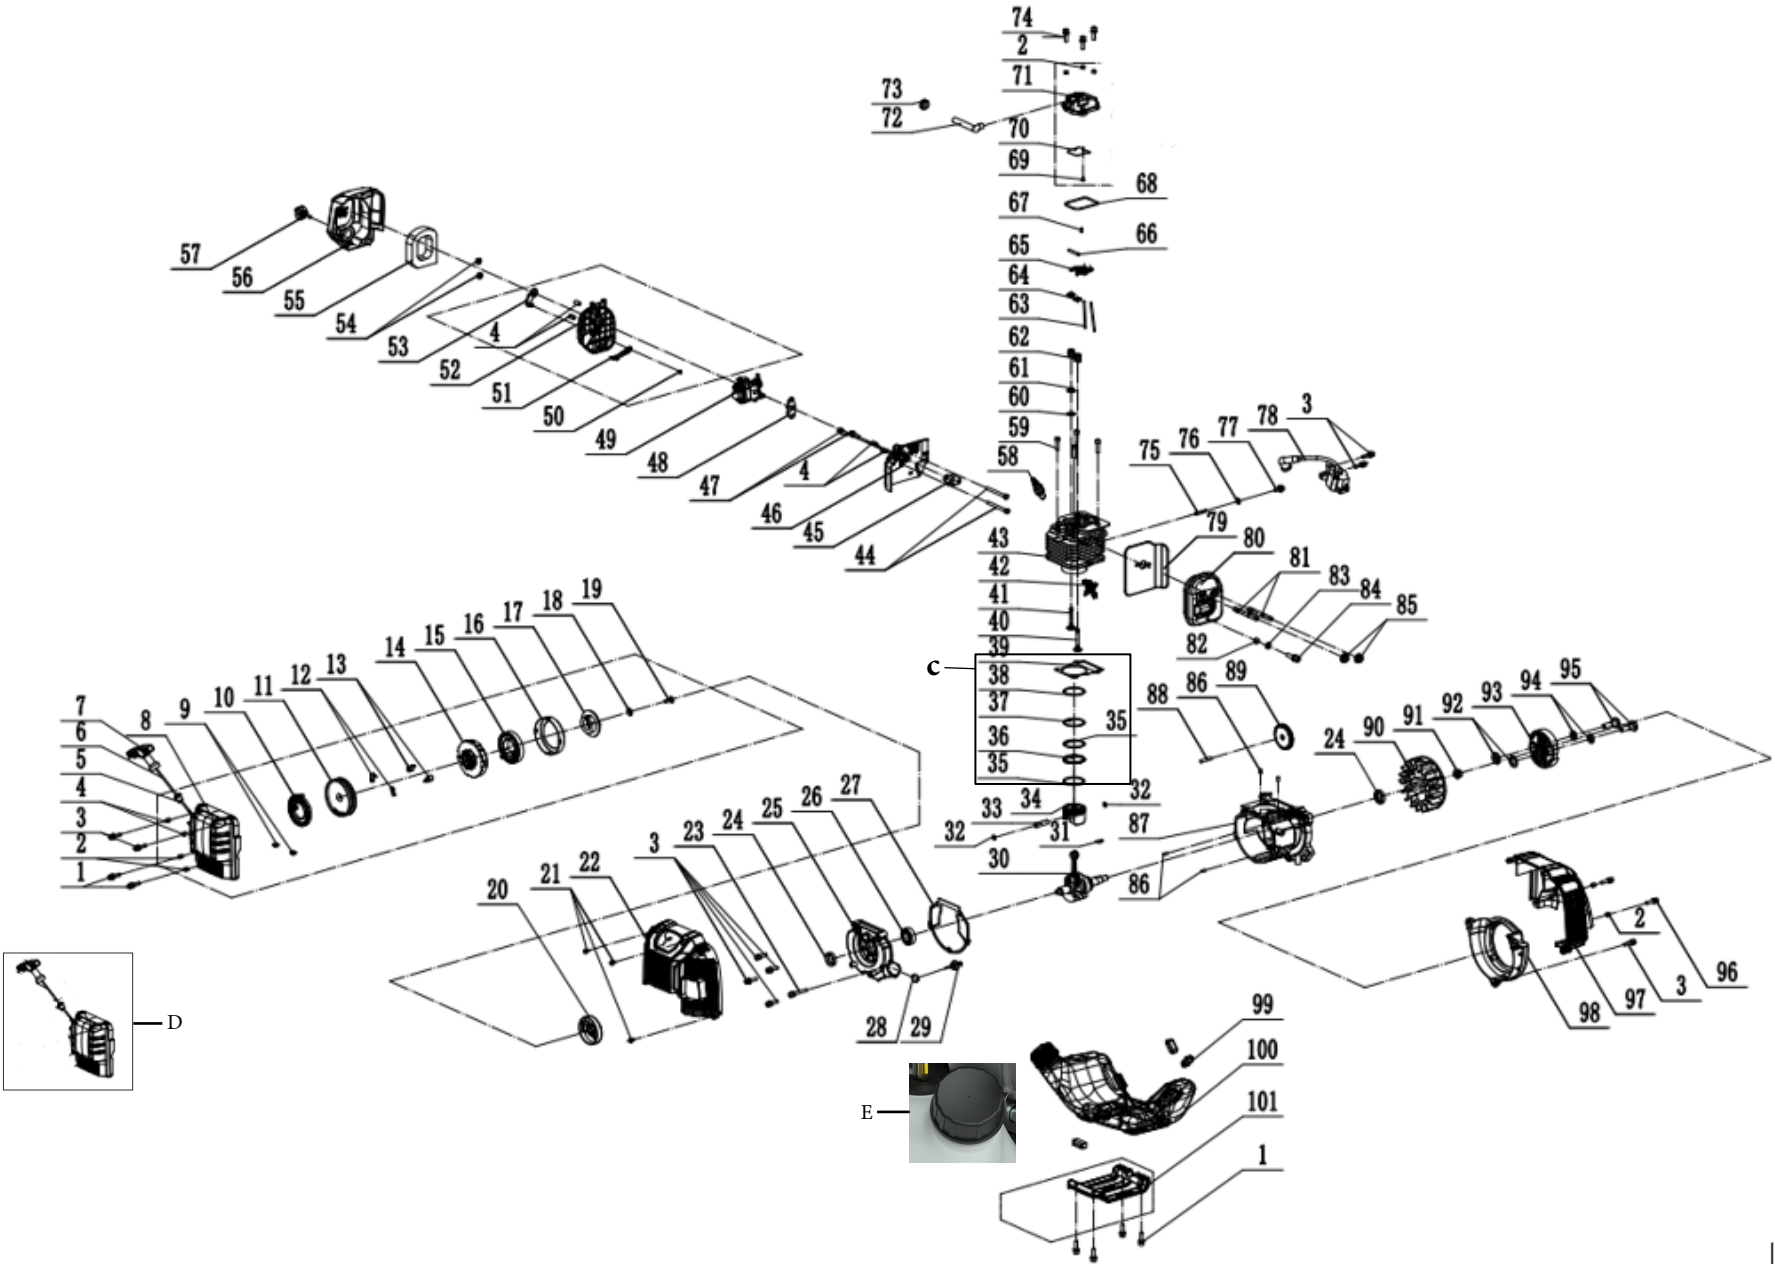

Model: BC425D

Part Number: 90068138

Year: 2025

POS	QTY	PARTNUMBER	BESKRIVELSE	DESCRIPTION
1	1	454176	MOTOR SKJOLD	POWER ASSY
2	1	454177	KOBLINGSHUS KOMPLET	OUTPUT SEAT ASSY
3	3	454178	BOLT M5X12	HEXAGON SOCKET SCREW M5X12 BLUE-WHITE GR
4	7	454179	BOLT M6X30	HEXAGON SOCKET COMBINATION SCREW M6X30 B
5	1	454180	MØTRIK M5	HEXAGON NUT M5 THICKNESS 5MM BLACK
6	1	454181	LÅS FOR KROG	STRAP RING BUCKLE BLACK
7	1	454182	BOLT M5X25	HEXAGON SOCKET SCREW M5X25 BLACK GRADE 8
8	1	454183	LÅS FOR KROG	STRAP RING BUSHING BLACK
9	1	454184	KROG	STRAP RING BLACK
10	2	454185	RØR	ALUMINUM PIPE 740X26X1.5
11	1	454186	KABELHOLDER	THROTTLE CABLE CLIP
12	1	454187	BOLT M5X12	HEXAGON SOCKET SCREW M5X12 BLUE-WHITE GR
13	1	454188	GASHÅNDTAG KOMPLET	RIGHT HANDLE
14	6	454189	BOLT M6X25	HEXAGON SOCKET SCREW M6X25 BLUE-WHITE GR
15	1	454190	BESPÆNDING ØVERST	HANDLE BRACKET (4 HOLES)
16	1	454191	BESPÆNDING MELLE	HANDLE BRACKET (6 HOLES)
17	1	454192	DÆMPER	HANDLE BRACKET SHOCK ABSORBER
18	1	454193	BESPÆNDING NEDRE	HANDLE BRACKET (2 HOLES)
19	6	454194	BØSNING	OILLESS BUSHING
20	2	454195	AKSEL	DRIVE SHAFT 762X8X9T
21	1	454196	MØTRIK M6	HEXAGON NUT M6 THICKNESS 6MM BLUE-WHITE
22	1	454197	FORBINDER TIL SAMLING AF RØR	TITAN STYLE QUICK COUPLING
23	1	454198	ENDESTYKKE TIL FORBINDER	QUICK COUPLING PLUG
24	1	454199	GREB	STIHL STYLE LEFT HANDLE
25	1	454200	PROP	ALUMINUM TUBE PLUG
26	1	454201	BESLAG	GRASS SHIELD PLATE
27	1	454202	BOLT M5X25	HEXAGON SOCKET COMBINATION SCREW M5X25 B
28	1	454203	BOLT M5X14	HEXAGON SOCKET COMBINATION SCREW M5X14 B
29	1	454204	VINKELGEAR	LETTERED GEARBOX ASSY
30	1	454205	3-TANDS KLINGE	BLADE
31	1	454206	TRIMMERHOVED	NYLON GRASS TRIMMER HEAD
32	1	454207	KNIV TIL SNØRE	SMALL BLADE
33	3	454208	SKRUE ST4X12	PAN HEAD SELF-TAPPING SCREW ST4X12 BLUE-
34	1	454209	SKÆRM KOMPLET	GRASS SHIELD
A	1	465137	SELE	DOUBLE SHOULDER HARNESS
B	1	454210	BESPÆNDING KOMPLET	HANDLE SET B