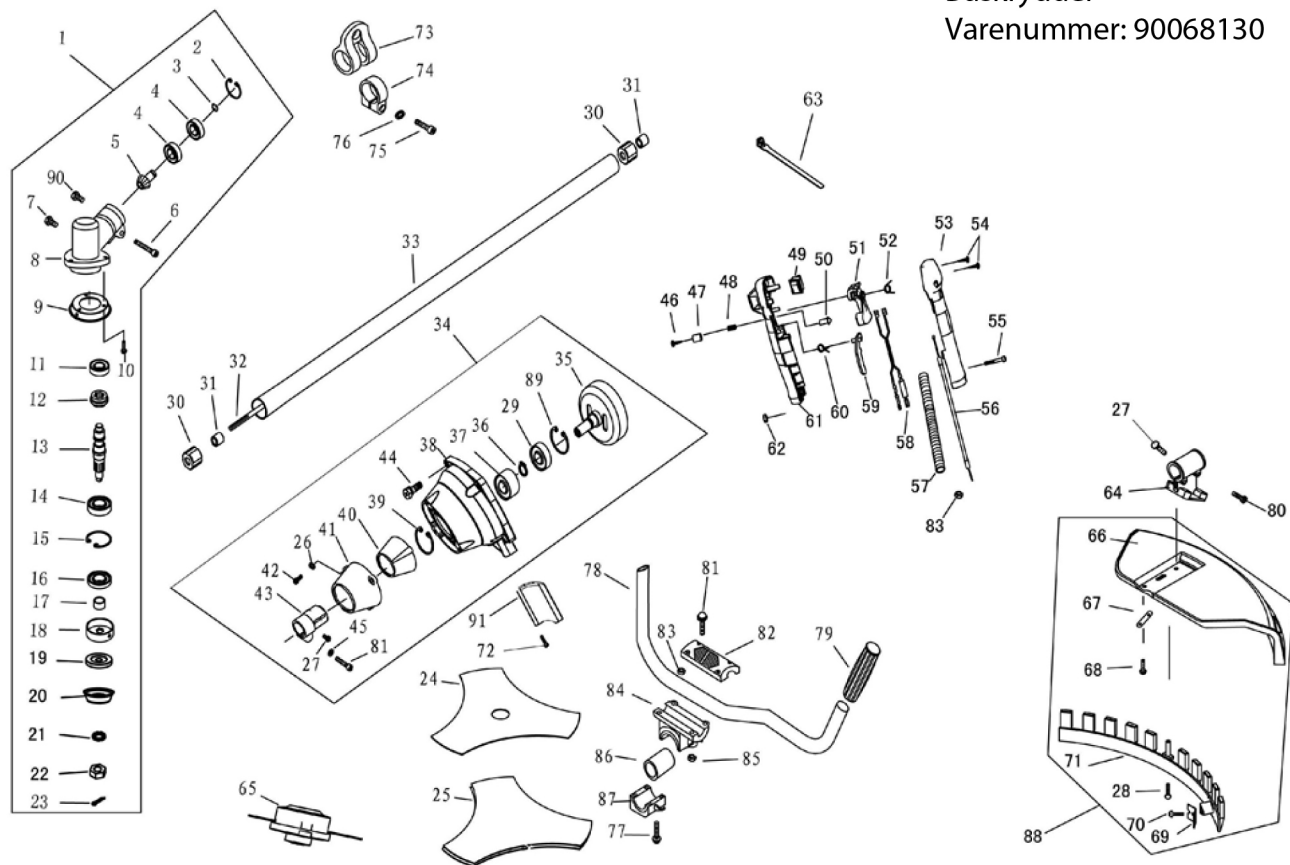

# Buskrydder

Varenummer: 90068130

POS	QTY	PARTNUMBER	BESKRIVELSE	DESCRIPTION
1	1	419056	VINKELGEAR KOMPLET	GEARBOX
2	1	438148	STOPRING 28	STOP RING 28
3	1	438149	STOPRING 12	STOP RING 12
4	2	438150	KUGLELEJE 6001-2RS/P5	BEARING 6001-2RS/P5
5	1	438151	SPIDSHJUL	PINION
6	1	438152	SKRUE M5X25	SCREW M5x25
7	1	438153	SKRUE M5X12	SCREW M5x12
8	1	438154	GEARKASSE	GEAR CASE
9	1	438155	SKÅL	BLADE COVER
10	3	438156	SKRUE M5X10	SCREW M5*10
11	1	438157	KUGLELEJE 6000/P5	BEARING 6000/P5
12	1	438158	GEAR	GEAR
13	1	438159	AKSEL	GEAR SHAFT
14	1	438160	LEJE 6002-2RS/95	BEARING 6002-2RS/P5
15	1	438161	STOPRING 32	STOP RING 32
16	1	438162	OLIETÆTNINGSRING	OIL SEAL
17	1	438163	BØSNING	BUSHING
18	1	438164	BØS	CUTTER HOLDER
19	1	438165	SKIVE	CUTTER HOLDER CAP
20	1	438166	SKÅL	BOLT PROTECTION COVER
21	1	438167	SKIVE 10	WASHER 10
22	1	414078	BOLT M8X20 L	BOLT M8X20 L
23	2	438168	SPLIT	PIN (2x16)
24	1	438169	KNIV	BLADE
25	1	438170	KNIVSKÆRM	BLADE GUARD
26	3	438171	SKIVE 5	WASHER 5
27	1	412866	SKRUE M5X12	BOLT M5X12
28	1	438172	SKRUE ST4X20	SCREW ST4x20
29	1	412878	KUGLELEJE	BALL BEARING
30	6	438173	GUMMIPAKNING	RUBBER COVER
31	6	438174	BØS	OIL-BEARING
32	1	438175	DRIVAKSEL	DRIVE SHAFT
33	1	438176	DRIVAKSEL	DRIVE SHAFT PIPE
34	1	412856	KOBLINGSHUS KOMPLET	HOUSING
35	1	438177	KOBLINGSSKÅL	CLUTCH DRUM COMP
36	1	438178	STOPRING 15	STOP RING15
37	1	438179	BØS	BEARING RUBBER
38	1	412860	KOBLINGSHUS	HOUSING
39	1	438180	STOPRING 32	STOP RING32
40	1	438181	SKÅL	CLUTCH CASE RUBBER
41	1	438182	KOBLINGSHUS LILLE	SMALL CLUTCH CASE
42	3	438183	SKRUE M5X16	SCREW M5*16
43	1	438184	BESPÆNDING	JOINT
44	4	438185	SKRUE M6X20	SCREW M6*20
45	1	438186	SKIVE 6	WASHER 6
46	1	438187	SKRUE ST2,9X10	SCREW(ST2.9x10)
47	1	438188	KNAP	BUTTON
48	1	438189	FJEDER	SPRING
49	1	438190	STOPKONTAKT	STOP BUTTON COMP
50	1	438191	PIND	CLOCKPIN