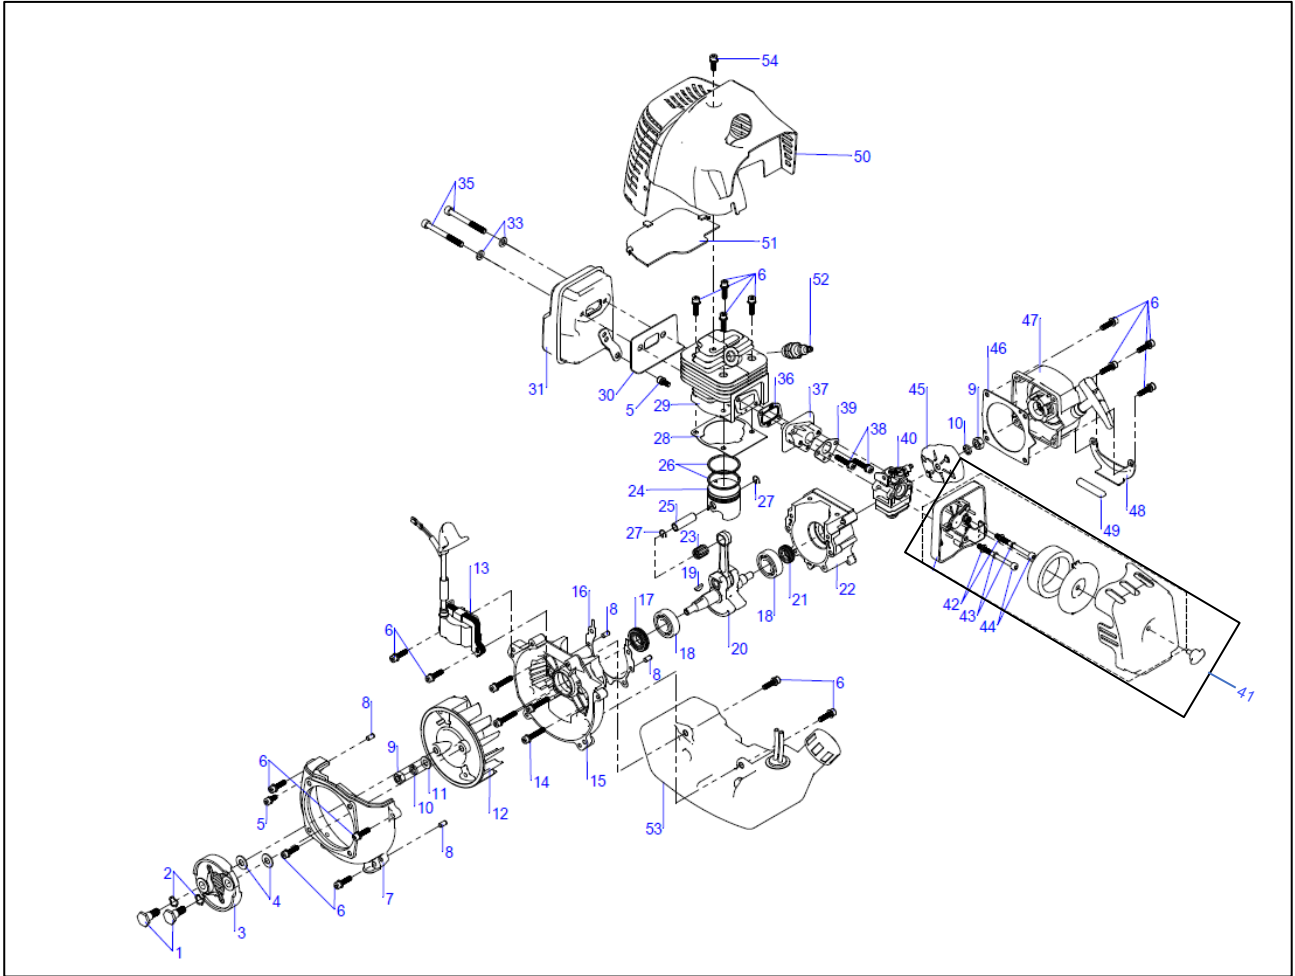

Model: BCU43S

Part Number: 90067088

Year: 2020

POS	QTY	PARTNUMBER	BESKRIVELSE	DESCRIPTION
1	2	423190	BOLT	BOLT
2	2	423191	BØLGESKIVE 0.3X10.2X14.4	WAVE WASHER 0.3X10.2X14.4
3	1	423192	KOBLING	CLUTCH
4	2	423193	SKIVE	WASHER B
5	2	423176	SKRUE M5X12	SCREW M5X12
6	16	445524	SKRUE M5X25	M5X25 SCREW
7	1	423228	SVINGHJULSHUS	FLY WHEEL COVER
8	4	443363	BØS	PIN 6*10
9	2	423196	MØTRIK M8	NUT M8
10	2	423137	FJEDERSKIVE M8	SPRING WASHER M8
11	1	423138	SKIVE 8	FLAT WASHER 8
12	1	423229	SVINGHJUL	FLYWHEEL
13	1	423230	TÆNDSPOLE	IGNITION COIL
14	4	423140	SKRUE M5X30	SCREW M5X35
15	1	423231	KRUMTAPHUS	FRONT-HALF CRANKSHAFT CASE
16	1	423232	PAKNING	CRANKSHAFT GASKET
17	1	423233	PAKDÅSE 15X30X7	OIL SEAL 15X30X7
18	2	443355	LEJE	BEARING 6202
19	1	423145	NOT 3X3,8X11	HALF-ROUND KEY 3X5X13
20	1	423235	KRUMTAP	CRANKSHAFT ASSY
21	1	423143	PAKDÅSE 12X22X7	OIL SEAL 12X22X7
22	1	423203	KRUMTAPHUS	BACK-HALF CRANKSHAFT CASE
23	1	423236	NÅLELEJE 10X13X15	NEEDLE BEARING-SMALL HEAD 10X13X15
24	1	423237	STEMPEL	PISTON
25	1	423238	KRYDSPIND	PISTON PIN
26	2	423239	STEMPELRING	PISTON RING
27	2	423240	LÅSERING	PISTON PIN CHECK RING
28	1	423241	PAKNING	CYLINDER GASKET
29	1	423242	CYLINDER 43CC	CYLINDER 43CC
30	1	423243	UDSTØDNINGSPAKNING	MUFFLER GASKET
31	1	423244	UDSTØDNING 43 DC	MUFFLER-EU 1 43
33	2	445526	SKIVE 6	FLAT WASHER 6
35	2	423246	SKRUE M6X60	SCREW M6X60
36	1	423247	INDSUGNINGSPAKNING	INLET GASKET
37	1	423248	INDSUGNINGSRØR	INLET PIPE
38	2	445524	SKRUE M5X25	M5X25 SCREW
39	1	423249	PAKNING	CARBURATOR GASKET
40	1	423250	KARBURATOR	CARBURETTOR
41	1	423251	LUFTFILTERHUS KOMPLET.	AIRFILTER HOUSING ASSY
42	2	438251	SKIVE 5	FLAT WASHER 5
43	2	438250	FJEDERSKIVE 5	SPRING WASHER 5
44	2	423168	SKRUE M5X55	SCREW M5X55
45	1	423219	STARTTRISSE	STARTER CATCH PLATE
46	1	423220	PAKNING	STARTER GASKET
47	1	423221	REKYLSTARTER BCU33/BCU43	EASY-START STARTER
48	1	423222	BESLAG	FUEL TANK HOLDING PLATE
49	1	423223	GUMMIPAKNING	HOLDING PLATE RUBBER GASKET