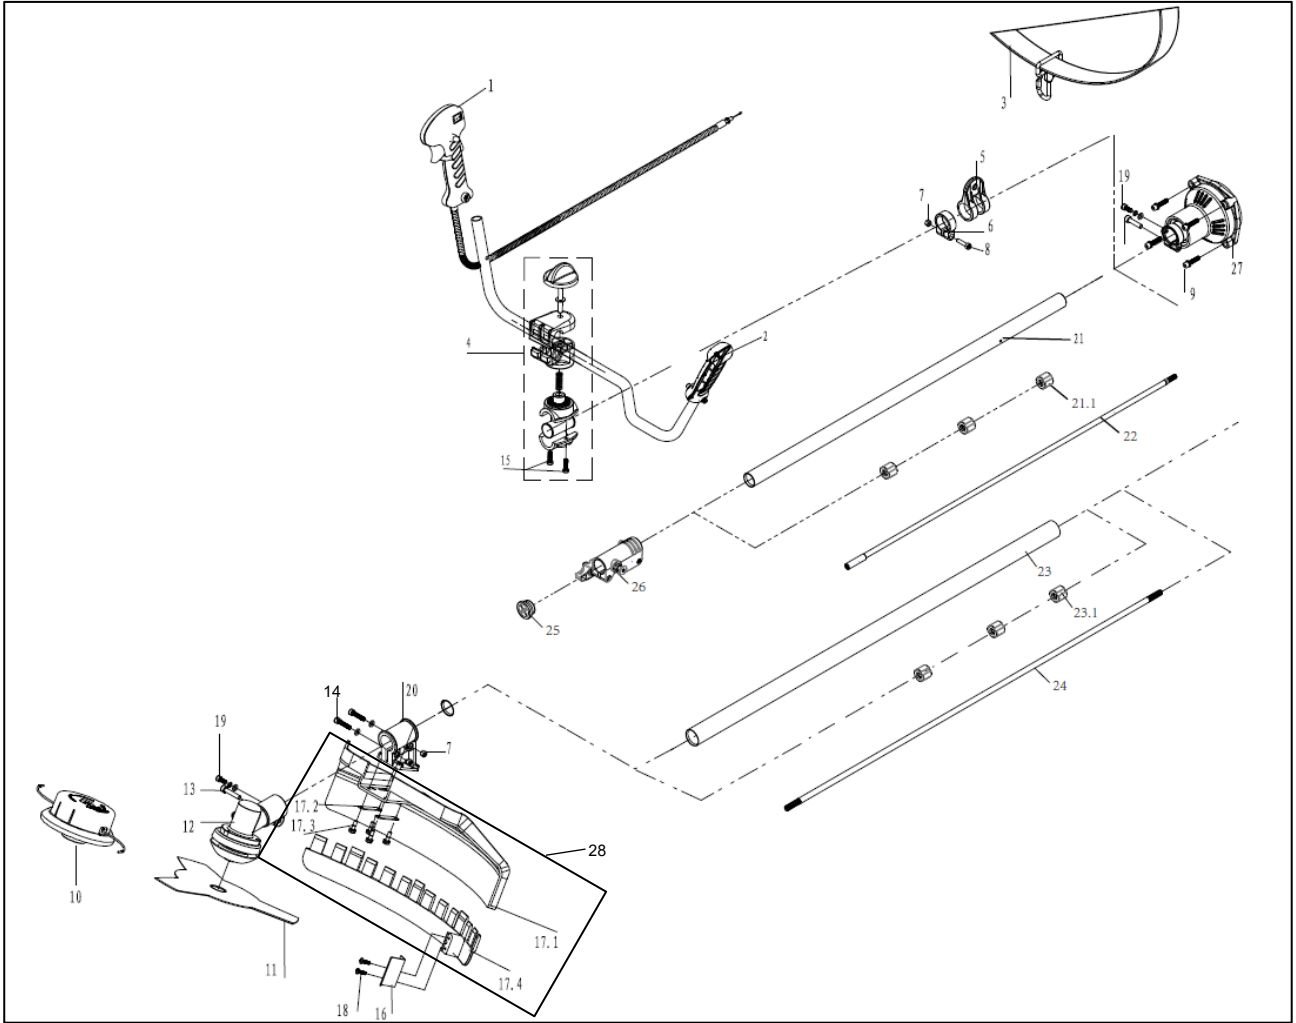

POS	QTY	PARTNUMBER	BESKRIVELSE	DESCRIPTION
1	1	430380	GASHÅNDTAG MED KABEL	U TYPE RIGHT HANDLE WITH THROTTLE LABEL
2	1	430381	HÅNDTAG ALU MED VENSTRE GREB	U TYPE HANDLE LEFT PART WITH ALUMINIUM
3	1	423186	SELE TIL BCU BUSKRYDDER	HARNESS
4	1	423187	STYRHOLDER KOMPLET	GUIDE HOLDER
5	1	419518	KROG	HOOK
6	1	419519	BÆREKROG	HOOK
7	3	419014	MØTRIK M5	NUT M5
8	5	438295	SKRUE M5X30	M5X30 SCREW
9	4	423185	SKRUE M6X30	SCREW M6X30
10	1	419030	TRIMMERHOVED	TRIMMER HEAD DB
11	1	5603-250	3-TANDSKLINGE HUL 25,4 MM.T. 1,4MM	3T BLADE
12	1	419015	VINKELGEAR	GEARBOX
13	1	423177	SKRUE M6X25	SCREW M6X25
14	2	438226	SKRUE M5X30	M5X30 SCREW
15	2	423178	SKRUE SÆT M6X20	SCREW M6X20
16	1	445538	KNIV	NYLON LINE CUTTING BLADE
17,1	1	423181	SKÆRM	GUARD
17,2	2	445536	PAKNING	LONG GASKET
17,3	4	445537	SKRUE M5X16	M5X16 SCREW
17,4	1	445535	SKÆRM STØTTE	PROTECTION GUARD HOLDER
18	2	445534	SKRUE ST4.2X16-H-F	ST4.2X16-H-F
19	2	423176	SKRUE M5X12	SCREW M5X12
20	1	427114	VINKELBESLAG TIL SKÆRM	GUARD BLADE HOLDER
21	1	423174	RØR 26X760	TUBE 26X760
21,1	3	419002	BØSNING	BUSHING
22	1	427103	AKSEL 8X762	SHAFT 8X762
23	1	423179	RØR 26X735	TUBE 26X735
23,1	3	419002	BØSNING	BUSHING
24	1	419462	FLEXAKSEL 762MM	FLEXIBLE AXLE
25	1	445531	ENDESTYKKE	INNER END CAP
26	1	419455	BESLAG	BRACKET
27	1	423227	KOBLINGSHUS	CLUTCH HOUSING
28	1	425269	SKÆRM KOMPLET	PROTECTION GUARD ASSY