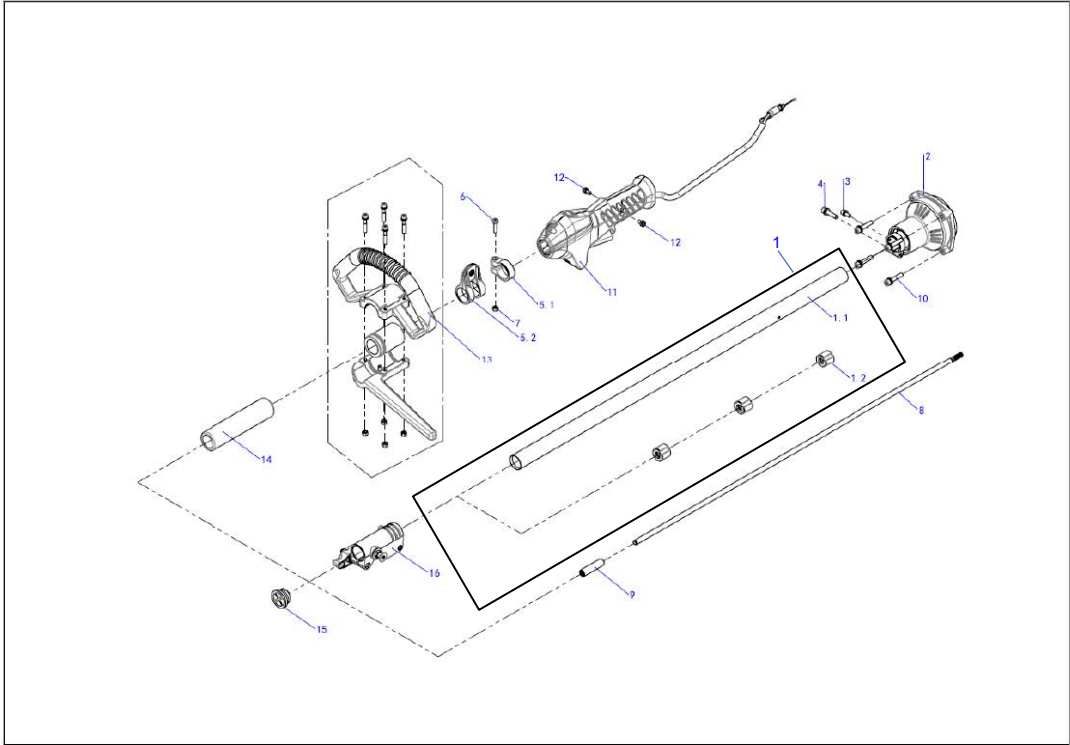

POS	QTY	PARTNUMBER	BESKRIVELSE	DESCRIPTION
1	1	441476	RØR	ALUMINUM WORKING SHAFT ASSY?26X760F
1,1	1	441477	RØR	ALUMINUM WORKING SHAFT?26X760F
1,2	3	441478	GUMMIKLODS	OIL-RETAINING BEARING ASSY
2	1	441479	KOBLINGSHUS	CONNECTOR ASSY A
3	2	427128	SKRUE M5X12	SCREW M5X12
4	1	410007	SKRUE MED INDV. 6-KT. CYL. M5X16	ALLEN BOLT M5X16
5	1	419008	BÆREKROG	HOOK
5,1	1	441480	OPHÆNG	BELT CONECTER FIXED BLOCK
5,2	1	419519	BÆREKROG	HOOK
6	1	427128	SKRUE M5X12	SCREW M5X12
7	1	441481	MØTRIK M5	M5 NUT
8	1	419453	FLEKSEL 8X762A	FLEXIBLE AXLE 8X762A
9	1	419454	FORBINDER	CONNECTOR
10	4	427128	SKRUE M5X12	SCREW M5X12
11	1	441482	HÅNDTAG	THROTTLE TRIGGER ASSY
12	2	427145	MASKINSKRUE PH MX8	MACHINE SCREW MX8
13	1	441483	HÅNDTAG KOMPLET	LOOP HANDLE ASSY
14	1	441484	COVER A	SPONGE COVER A
15	1	441485	PROP	INNER END CAP
16	1	441486	SAMLESTYKKE	JOINT SHAFT CONNECTOR