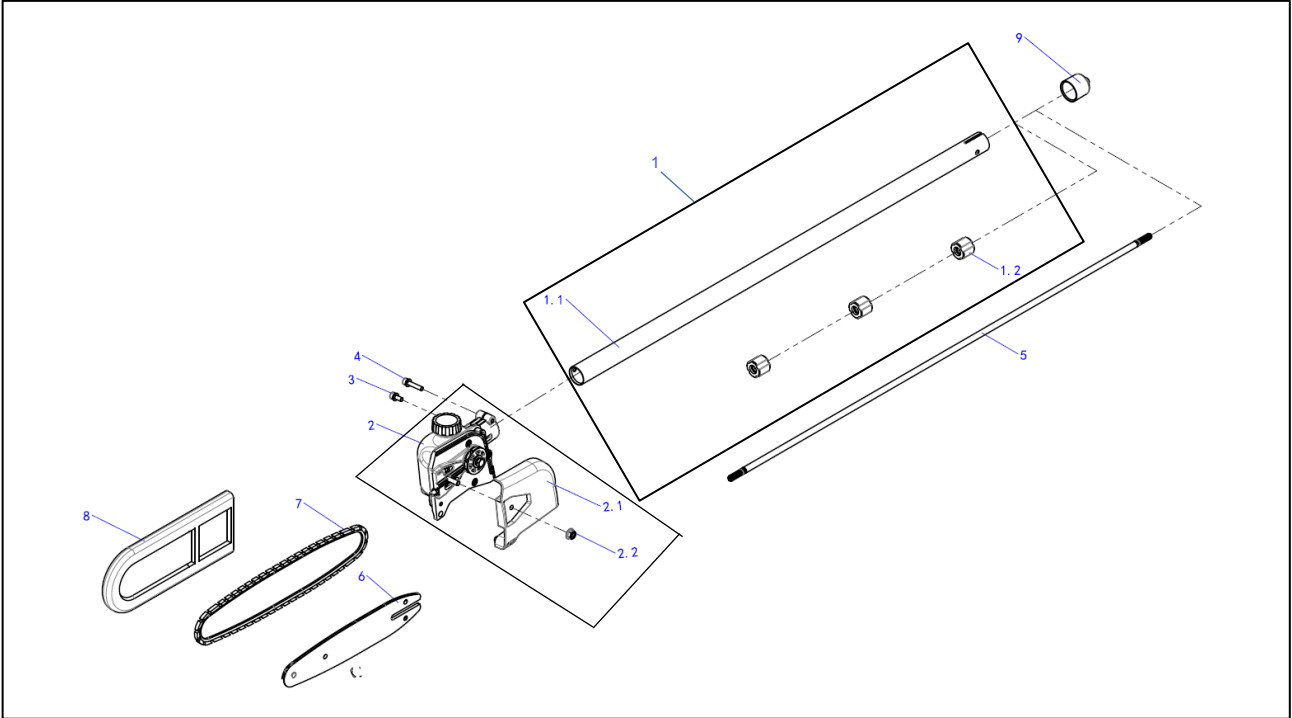

POS	QTY	PARTNUMBER	BESKRIVELSE	DESCRIPTION
1	1	441493	RØR KPL	ALUMINUM WORKING SHAFT ASSY ?26X760L
1,1	1	441494	RØR	ALUMINUM WORKING SHAFT ?26X760L
1,2	3	441495	GUMMIBØS	OIL-RETAINING BEARING ASSY
2	1	90067062	KÆDESAV BCU33M (U. SVÆRD/KÆDE)	SAW CUTTER WORKING HEAD
2,1	1	441496	SIDEDÆKSEL	GUIDE BAR COVER
2,2	1	403226	FLANGEMØTRIK M8	COLLAR NUT M8
3	1	90102718	SÆTBOLT 8.8 M5X12	SET BOLT M5X12
4	1	90102869	STÅLBOLT 8.8 M5X25 FZ	STEEL BOLT M5X25 FZ
5	1	419462	FLEXAKSEL 762MM	FLEXIBLE AXLE
6	1	427123	MOTORSAVSSVÆRD OREGON 10"	10" BAR OREGON
7	1	427124	MOTORSAVSKÆDE OREGON 10" 40 LED	10" CHAIN (OREGON)
8	1	427125	BESKYTTELSE TIL MOTORSAVSSVÆRD 10"	GUARD 10"
9	1	441491	PROP	OUTER END CAP