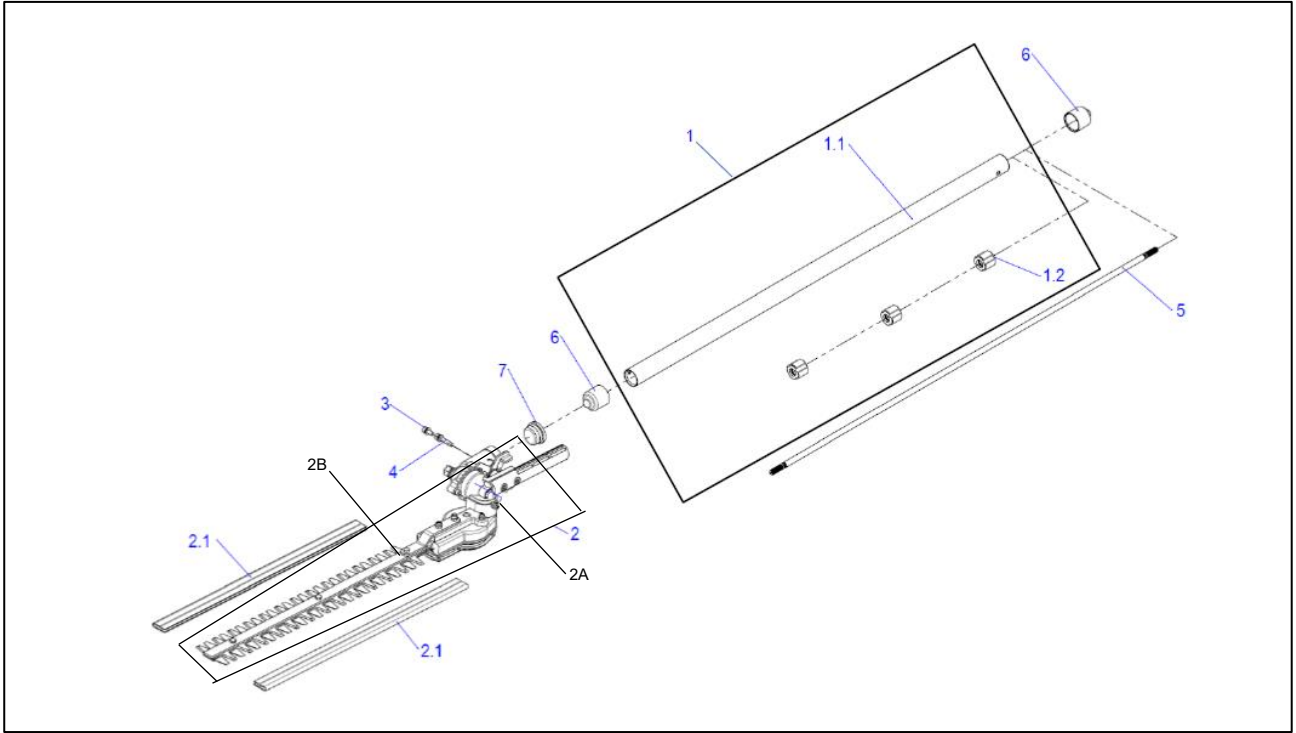

POS	QTY	PARTNUMBER	BESKRIVELSE	DESCRIPTION
1	1	441497	RØR KPL.	ALUMINUM WORKING SHAFT ASSY ?26X735C
2	1	90067061	HÆKKEKLIPPER BCU33M	HEDGE TRIMMER CUTTING HEAD 16"
2A	1	445907	GEAR TIL KLIPPESKÆR	CUTTING HEAD
2B	1	445908	KLIPPESKÆR 16"	BLADE 16"
2,1	2	427126	BESKYTTELSE TIL HÆKKEKLIPPESKÆR	GUARD
3	1	90102718	SÆTBOLT 8.8 M5X12	SET BOLT M5X12
4	1	90102869	STÅLBOLT 8.8 M5X25 FZ	STEEL BOLT M5X25 FZ
5	1	419462	FLEXAKSEL 762MM	FLEXIBLE AXLE
6	2	441491	PROP	OUTER END CAP
7	1	441485	PROP	INNER END CAP