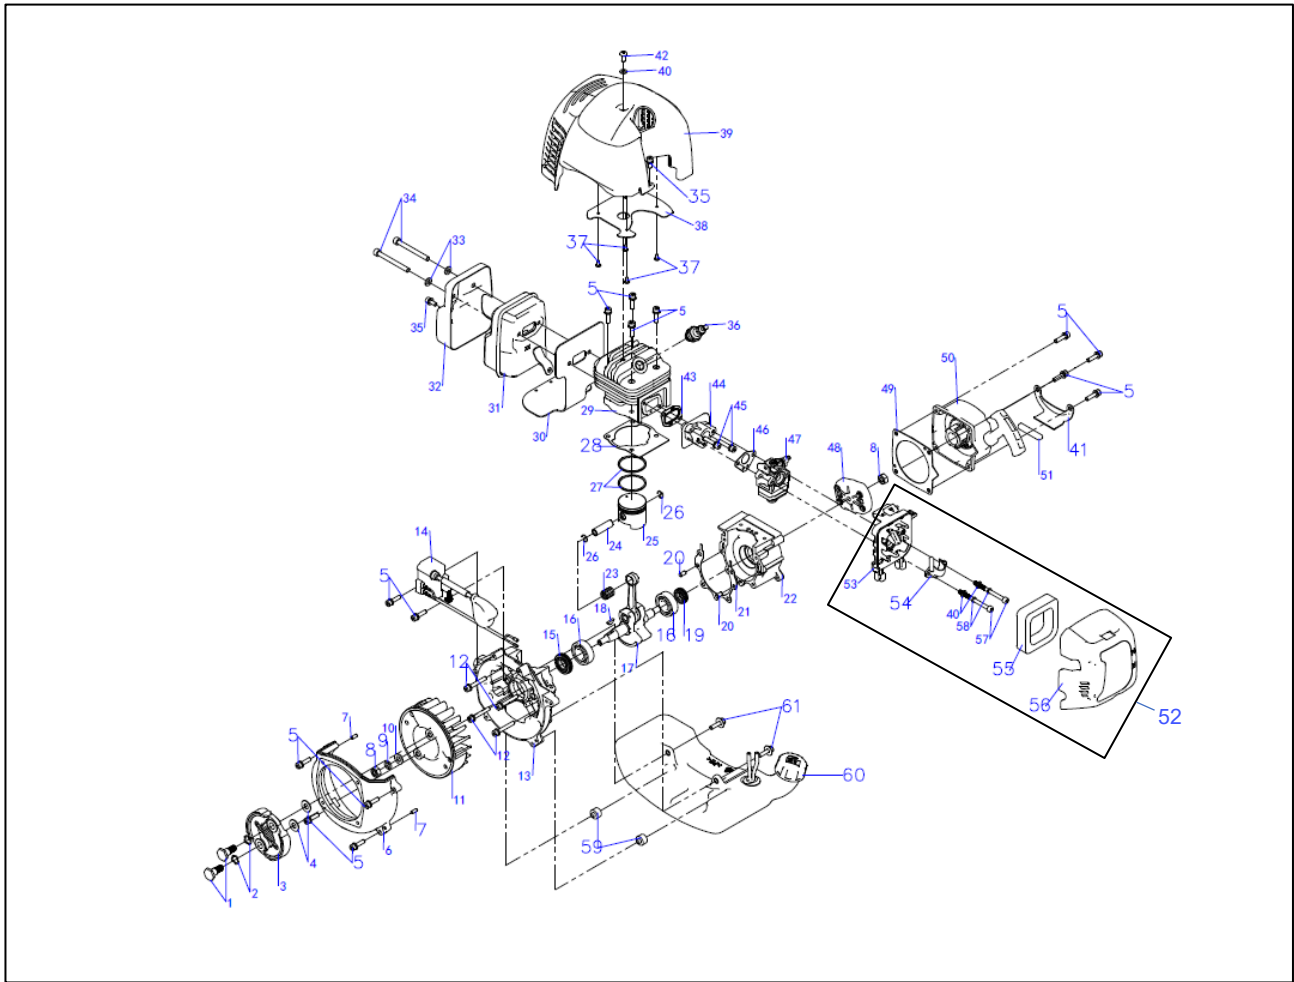

Model: BCU52M

Part Number: 90067064

Year: 2019

POS	QTY	PARTNUMBER	BESKRIVELSE	DESCRIPTION
1	2	441432	BOLT	SCREW AXES
2	2	441433	SKIVE	WAVE WASHER
3	1	441434	KOBLINGSSKO	CLUTCH
4	2	441435	SKIVE	WASHER B
5	14	427128	SKRUE M5X12	SCREW M5X12
6	1	441436	BLÆSEHUS	FLY WHEEL COVER
7	2	441437	PIND	ROUND PIN B4X10
8	2	441438	MØTRIK M8	M8 NUT
9	1	427138	FJEDERSKIVE M4	SPRING COLLAR M4
10	1	441439	SKIVE	FLAT WASHER 8
11	1	423229	SVINGHJUL	FLYWHEEL
12	4	427128	SKRUE M5X12	SCREW M5X12
13	1	441440	KRUMTAPHUS	FRONT-HALF CRANKSHAFT CASE
14	1	441441	TÆNDSPOLE	IGNITION COIL
15	1	441442	PAKDÅSE	OIL SEAL TC15X30X7
16	2	441443	LEJE 6202	BEARING 6202
17	1	441444	KRUMTAP	CRANKSHAFT
18	1	441445	NOT	HALF-ROUND KEY3*5*13
19	1	441442	PAKDÅSE	OIL SEAL TC15X30X7
20	2	441437	PIND	ROUND PIN B4X10
21	1	441446	PAKNING	CRANKSHAFT GASKET
22	1	441447	KRUMTAPHUS	BACK-HALF CRANKSHAFT CASE
23	1	441448	NÅLELEJE	NEEDLE BEARINGKBK101315.5
24	1	423238	KRYDSPIND	CROSSHEAD TUBE
25	1	441449	STEMPEL	PISTON
26	2	441450	LÅSERING	PISTON PIN CHECK RING
27	2	441451	STEMPELRINGESÆT	PISTON RING
28	1	441452	TOPPAKNING	CYLINDER GASKET
29	1	441453	CYLINDER	CYLINDER
30	1	441454	ISOLATOR	MUFFLER GASKET ASSY
31	1	441455	UDSTØDNING	MUFFLER ASSY
32	1	423245	UDSTØDNINGSSKÆRM	EXHAUST GUARD
33	2	441439	SKIVE	FLAT WASHER 8
34	2	427128	SKRUE M5X12	SCREW M5X12
35	2	427128	SKRUE M5X12	SCREW M5X12
36	1	441456	TÆNDRØR	SPARK PLUG
37	4	441457	SKRUE	ST 3.5X6-H-F
38	1	441458	ISOLATOR	BAFFLE
39	1	441459	SKÆRM	ENGINE CASE COVER
40	3	441439	SKIVE	FLAT WASHER 8
41	1	441460	SKIVE	FUEL TANK HOLDING PLATE
42	1	427145	MASKINSKRUE PH MX8	MACHINE SCREW MX8
43	1	441461	PAKNING	INLET PIPE GASKET
44	1	441462	ISOLATOR	INLET PIPE
45	2	427128	SKRUE M5X12	SCREW M5X12
46	1	441463	PAKNING	CARBURATOR GASKET
47	1	441464	KARBURATOR	CARBURATOR