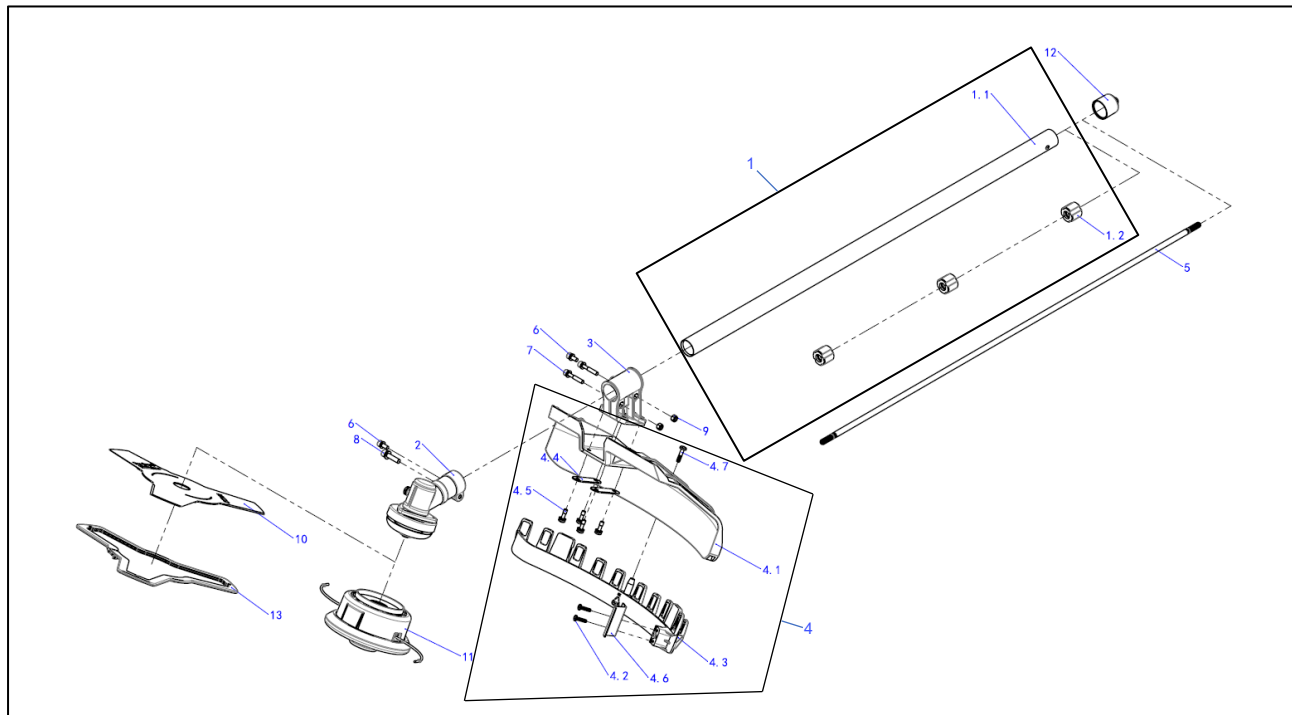

POS	QTY	PARTNUMBER	BESKRIVELSE	DESCRIPTION
1	1	441487	RØR KPL.	ALUMINIUM WORKING SHAFT ASSY 26X735H
1,1	1	441488	RØR	ALUMINIUM WORKING SHAFT ?26X735H
1,2	3	441478	GUMMIKLODS	OIL-RETAINING BEARING ASSY
2	1	441489	VINKELGEAR	GEAR CASE
3	1	423180	VINKELBESLAG	ANGLE BRACE
4	1	425269	SKÆRM KOMPLET	GUARD
5	1	419462	FLEXAKSEL 762MM	FLEXIBLE AXLE
6	2	427128	SKRUE M5X12	SCREW M5X12
7	2	427128	SKRUE M5X12	SCREW M5X12
8	1	410007	SKRUE MED INDV. 6-KT. CYL. M5X16	ALLEN BOLT M5X16
9	2	441481	MØTRIK M5	M5 NUT
10	1	5603-250	3-TANDSKLINGE HUL 25,4 MM.T. 1,4MM	3-TOOTH BLADE
11	1	441490	SNØREHOVED	TRIMMER HEAD DB
12	1	441491	PROP	OUTER END CAP
13	1	441492	KLINGEBESKYTTER	3T BLADE COVER
14	1	5680-250	RUNDSAVKLINGE 80T Ø255 MM/25,4 MM	80T BLADE