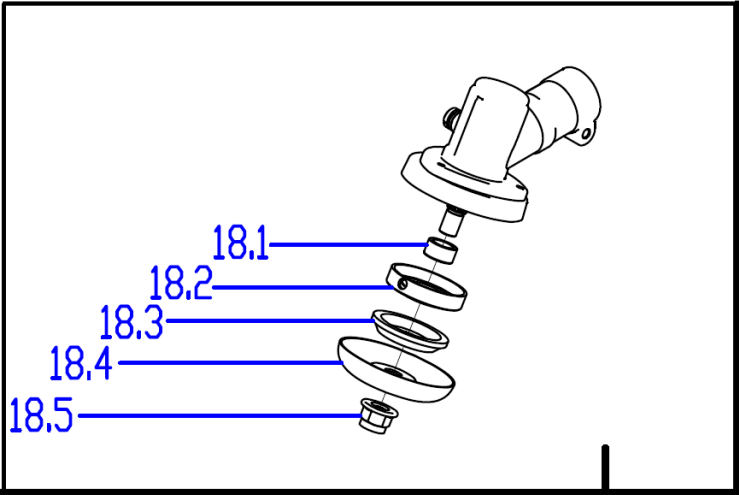

POS	QTY	PARTNUMBER	BESKRIVELSE	DESCRIPTION
1	1	423188	HÅNDTAG BCU HØJRE	HANDLE HØJRE
2	1	423189	HÅNDTAG BCU VENSTRE	HANDLE
3	1	423186	SELE TIL BCU BUSKRYDDER	HARNESS
4	1	423187	STYRHOLDER KOMPLET	GUIDE HOLDER
5	1	419518	KROG	HOOK
6	1	419519	BÆREKROG	HOOK
7	3	419014	MØTRIK M5	NUT M5
8	5	419023	BOLT M5X20	BOLT M5X20
9	4	423185	SKRUE M6X30	SCREW M6X30
10	1	419030	TRIMMERHOVED	TRIMMER HEAD
11	1	419029	3-TANDSKLINGE	BLADE
12	1	419015	VINKELGEAR	GEARBOX
18,1	1	430232	BØS FOR VINKELGEAR	GEAR BOX LINER BUSHING
18,2	1	430233	FLANGE FOR VINKELGEAR	GEAR BOX BLADE FLANGE
18,3	1	430234	SKIVE FOR VINKELGEAR	GEAR BOX BLADE CLAMP
18,4	1	430235	STØVDÆKSEL FOR VINKELGEAR	GEAR BOX ANTI-DUST COVER
18,5	1	430051	MØTRIK LINKS M10X1,25	NUT M10X1,25
13	1	423177	SKRUE M6X25	SCREW M6X25
14	2	423140	SKRUE M5X30	SCREW M5X30
15	2	423178	SKRUE SÆT M6X20	SCREW M6X20
16	1	419021	KNIV	BLADE
17-1	1	423181	SKÆRM	GUARD
17-2	2	423182	SKIVE	WASHER
17-3	4	423183	SKRUE M5X16	SCREW M5X16
17-4	1	419019	SKÆRM STØTTE	HOLDER
18	2	423184	SKRUE ST4.2X12-H-C	SCREW ST4.2X12-H-C
19	2	423176	SKRUE M5X12	SCREW M5X12
20	1	423180	VINKELBESLAG	ANGLE BRACE
21	1	419513	RØR 26X760	TUBE 26X760
22	1	419012	FLEXAKSEL	FLEXIBLE AXLE
23	6	419002	BØSNING	BUSHING
24	6	419003	BØS 8X14X14	BUSHING 8X14X14
25	1	423227	KOBLINGSHUS	CLUTCH HOUSING