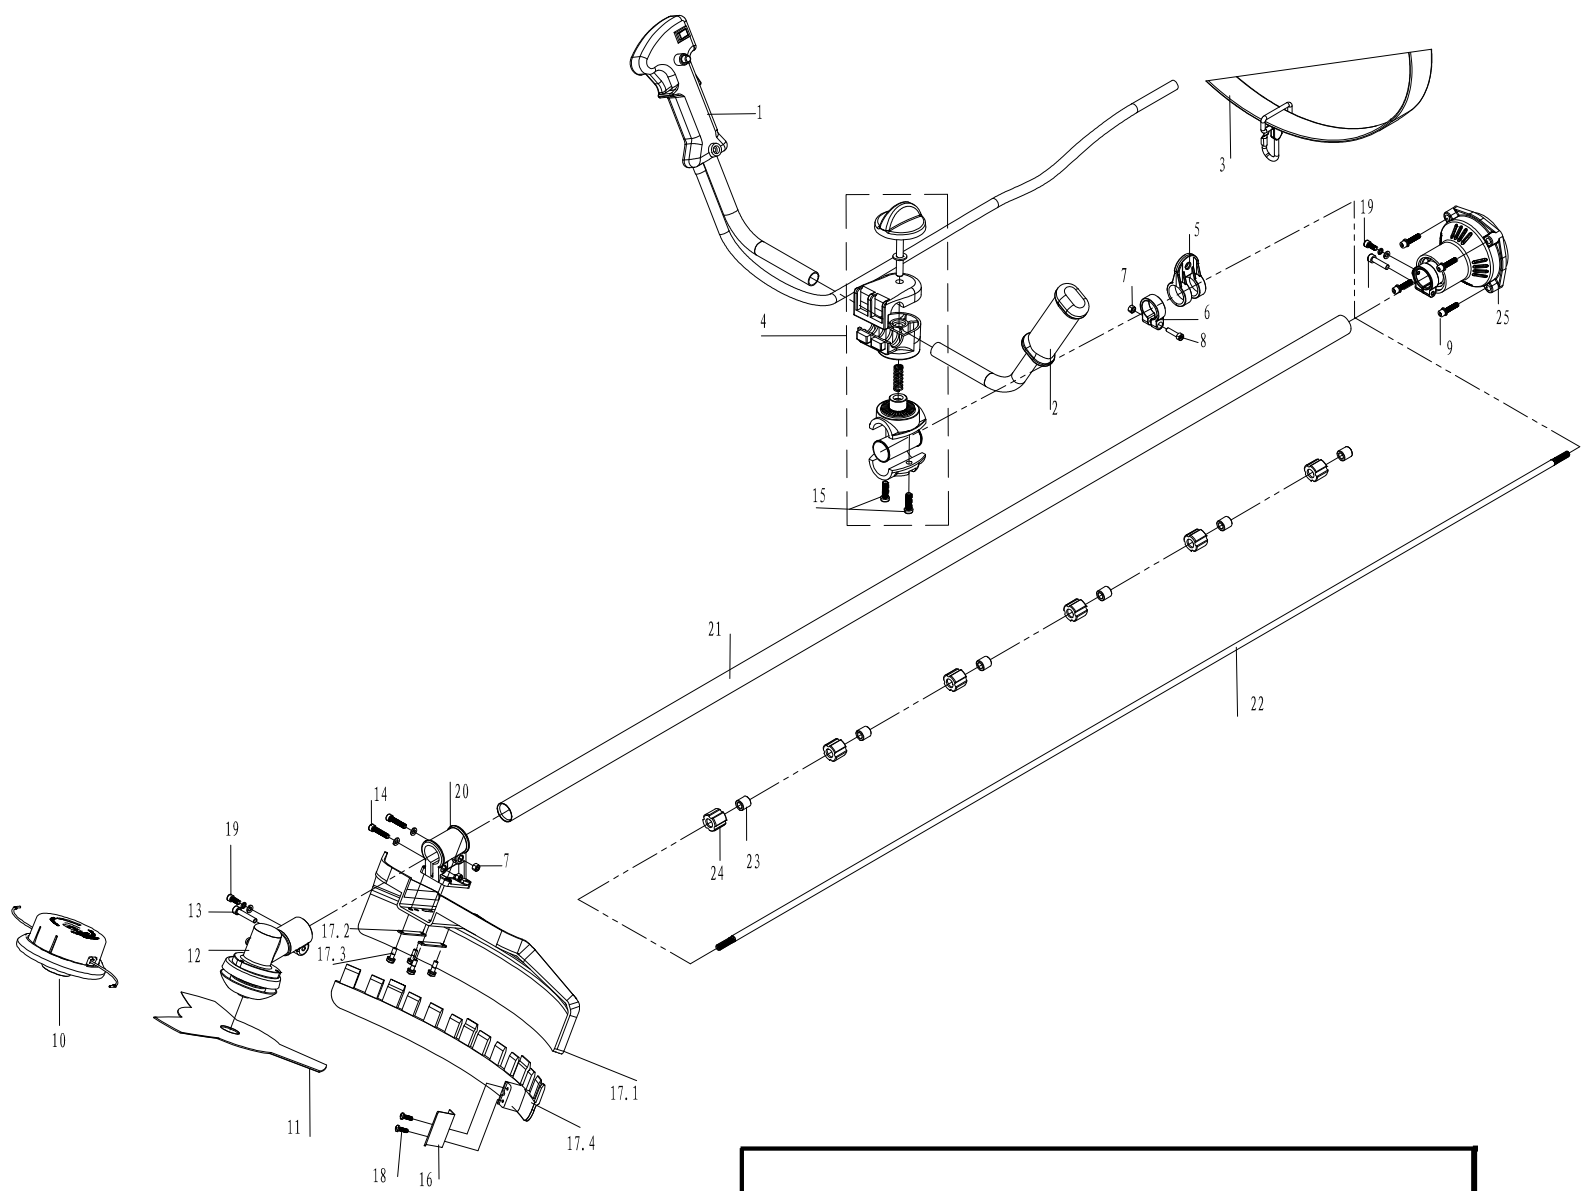

POS	QTY	PARTNUMBER	BESKRIVELSE	DESCRIPTION
48	1	423222	BESLAG	FUEL TANK HOLDING PLATE
49	1	423223	GUMMIPAKNING	HOLDING PLATE RUBBER GASKET
50	1	423252	MOTORDÆKSEL	ENGINE CASE COVER
51	1	423253	VARMESKJOLD	ENGINE CASE COVER Baffle
52	1	423225	TÆNDRØR BM6A	SPARK PLUG BM6A
53	1	423254	BRÆNDSTOFTANK	FUEL TANK ASSY
54	1	423132	SKRUE M5X16	M5X16 SCREW