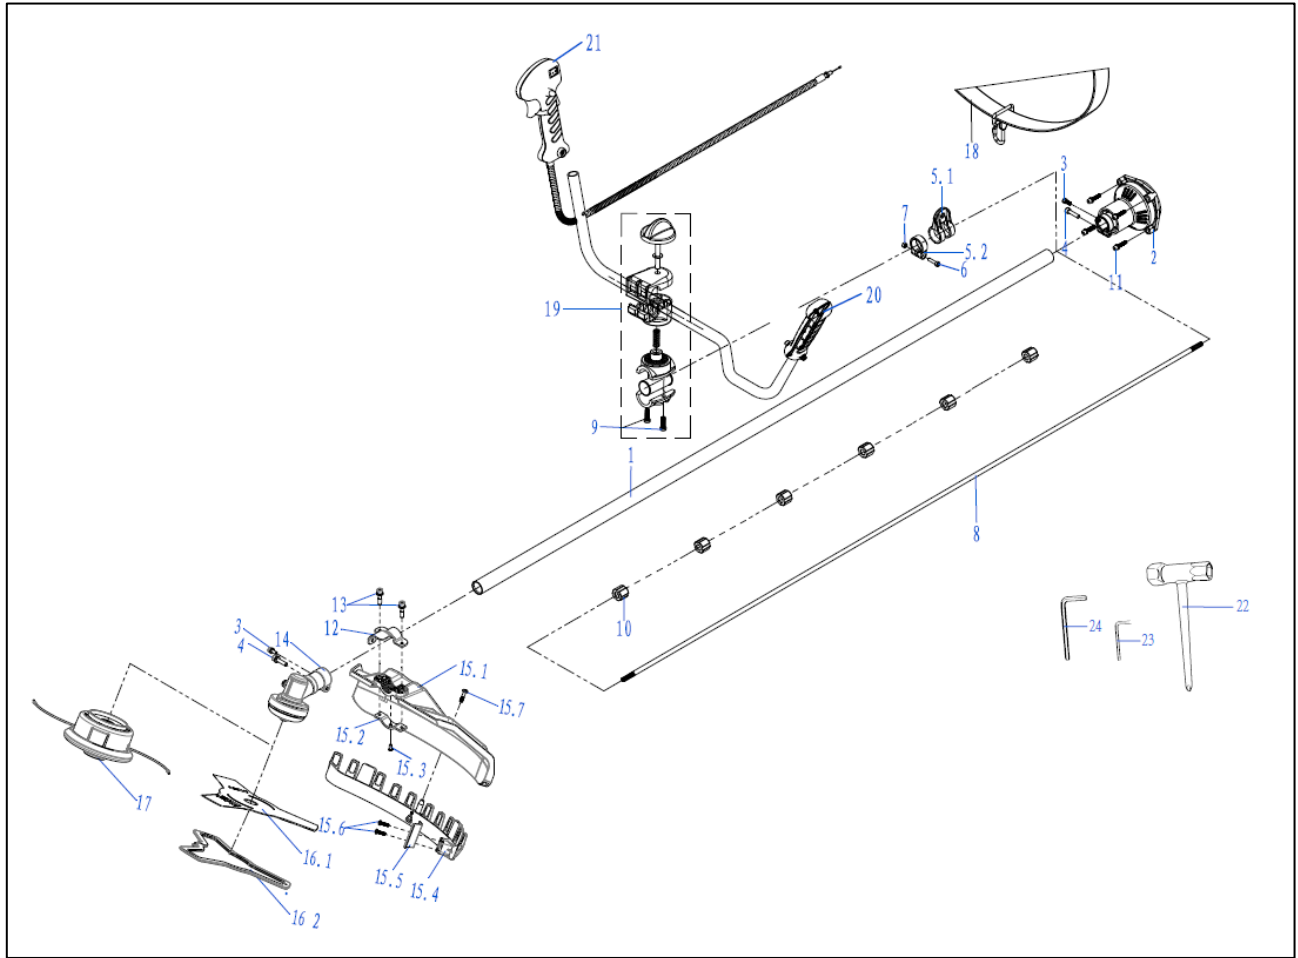

POS	QTY	PARTNUMBER	BESKRIVELSE	DESCRIPTION
1	1	448850	RØR 26X1495	TUBEÅ26X1495
2	1	423227	KOBLINGSHUS	CLUTCH HOUSING
3	2	423176	SKRUE M5X12	SCREW M5X12
4	1	423177	SKRUE M6X25	SCREW M6X25
5,1	1	419518	KROG	HOOK
5,2	1	419519	BÆREKROG	HOOK
6	5	438295	SKRUE M5X30	M5X30 SCREW
7	3	419014	MØTRIK M5	NUT M5
8	1	448317	AKSEL 8X1520	HARD SHAFT 8X1520
9	2	423178	SKRUE SÆT M6X20	SCREW M6X20
10	6	419002	BØSNING	BUSHING
11	4	423185	SKRUE M6X30	SCREW M6X30
12	1	448319	BESLAG	GUARD COVER CONNECTER PLATE
13	2	448318	SKRUE M6X25	M6X25 SCREW
14	1	448323	VINKELGEAR	GEAR BOX M
15,1	1	448320	SKÆRM	PLASTIC PROTECTION GUARD
15,2	1	448321	BESLAG	LOWER PRESS PLATE
15,3	2	438279	SKRUE ST4.2X10-H-F	ST4.2X10-H-F SCREW
15,4	1	445535	SKÆRM STØTTE	PROTECTION GUARD HOLDER
15,5	1	448322	KNIV	NYLON LINE CUTTING BLADE
15,6	2	445534	SKRUE ST4.2X16-H-F	ST4.2X16-H-F
15,7	1	445539	SKRUE ST4.8X20-H-F	ST4.8X20-H-F
16,1	1	427117	3-TANDSKLINGE	BLADE
16,2	1	445541	BESKYTTELSE 3- TANDSKLINGE	3T BLADE COVER
17	1	419030	TRIMMERHOVED	TRIMMER HEAD DB
18	1	423186	SELE TIL BCU BUSKRYDDER	HARNESS
19	1	423187	STYRHOLDER KOMPLET	GUIDE HOLDER
20	1	430381	HÅNDTAG ALU MED VENSTRE GREB	U TYPE HANDLE LEFT PART WITH ALUMINIUM
21	1	430380	GASHÅNDTAG MED KABEL	U TYPE RIGHT HANDLE WITH THROTTLE CABLE
22	1	448852	SKRUENØGLE	BOX WRENCH
23	1	448853	UMBRACONØGLE LILLE	S4 OPEN SPANNER
24	1	448854	UMBRACONØGLE STOR	S5 OPEN SPANNER