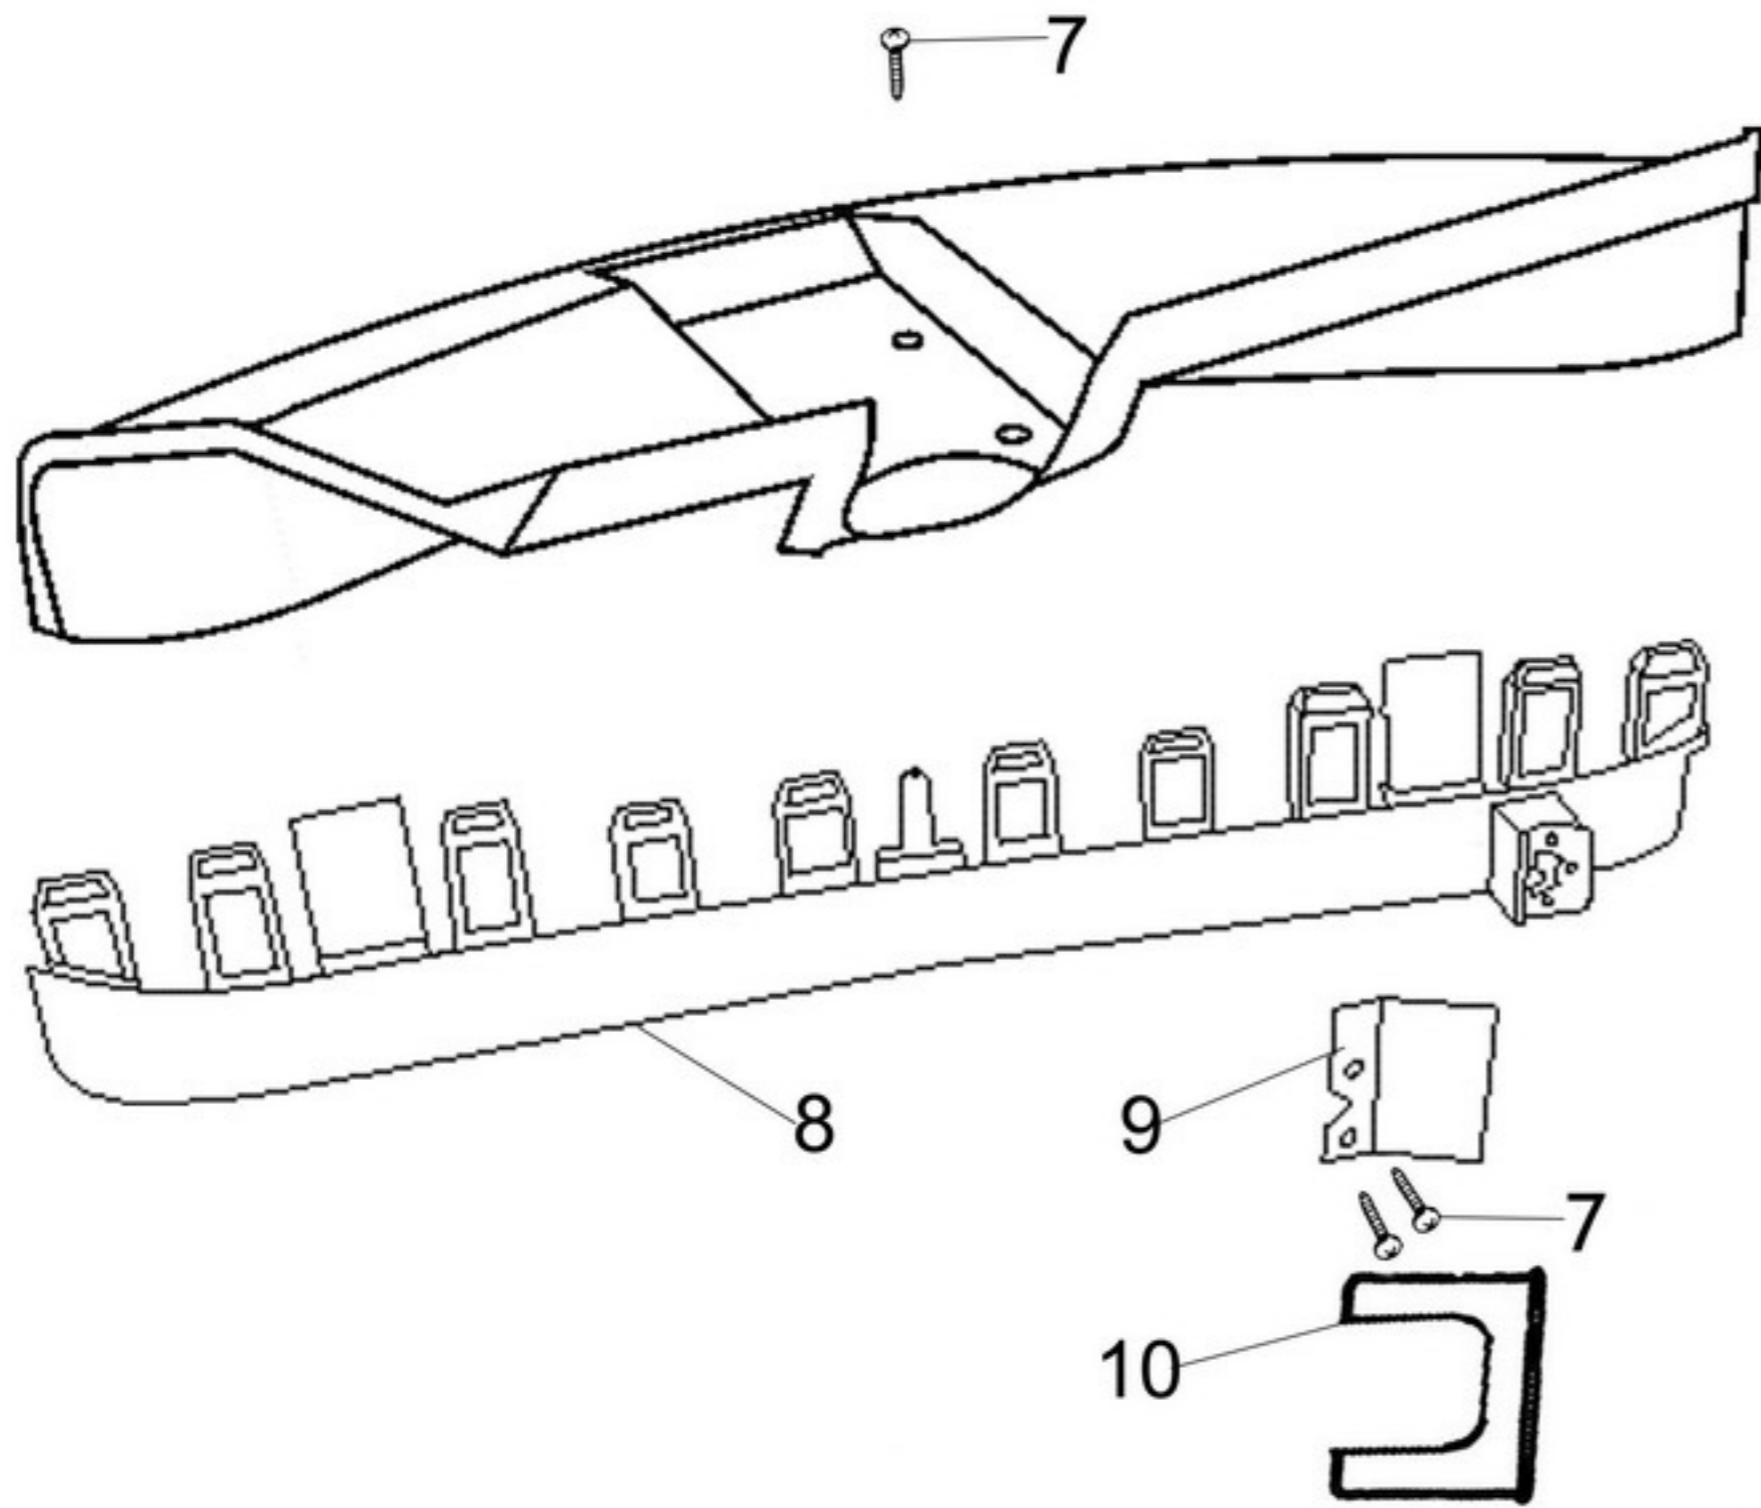

POS	QTY	PARTNUMBER	BESKRIVELSE	DESCRIPTION
2	1	406480	FLEXSLANGE	FLEXIBLE HOSE
3	1	414003	GASKABEL	THROTTLE CABLE
4	1	90100190	INSEX M6X16 8.8 FZ	INSEX M6X16 8.8 FZ
5	2	410364	BÆREKROG	HOOK
6	1	90100691	LÅSEMØTRIK M6	LOCKING NUT M6
7	1	415975	KOMPLET HOLDER BCX	HOLDER
16	1	410371	RØR	TUBE
17	6	410399	NYLON BØS	BUSHING
18	6	410400	BØS	BUSHING
19	1	410401	AKSEL	SHAFT
20	1	410376	BØS	BUSHING
27	1	414012	GASKABEL	THROTTLE CABLE
39	1	11GB70M5X25	INSEX MED CYLINDERHOVED M5X25 FZ	INSEX M5X25 FZ
40	2	11GB70M5X20	UNBRAKOBOLT MED CYLINDERHOVED M5X20	ALLEN BOLT M5X20
41	4	11GB70M5X25	INSEX MED CYLINDERHOVED M5X25 FZ	INSEX M5X25 FZ
42	1	410385	HOLDER FOR SKÆRM	HOLDER
43	1	410386	SKÆRM	GUARD
44	1	5604-250	4-TANDSKLINGE	BLADE
45	1	415962	VINKELGEAR BC260/320/370/430/BCX320 RUND AKSEL	GEARBOX RUND AKSEL
46	1	5300	PROF SELE	HARNESS
47	1	410387	KRAVE FOR KNIV	SLEEVE
48	1	415305	HÅNDTAG KOMPLET	HANDLE

POS	QTY	PARTNUMBER	BESKRIVELSE	DESCRIPTION
1	1	402982	TRIMMERHOVED 10 MM	TRIMMER HEAD 10 MM
2	1	11CG305F8-3	FJEDER	SPRING
3	2	11CG305F8-5	SKIVE	WASHER
4	1	5015-00	TRIMMERSNØRE 2.4MM 15M	TRIMMER LINE 2,4MM 15M
5	1	402982	TRIMMERHOVED 10 MM	TRIMMER HEAD 10 MM
6	1	402982	TRIMMERHOVED 10 MM	TRIMMER HEAD 10 MM
7	3	296028	PLADESKRUE MED SPIDS M4.2X13	PLATE SCREW M4.2X13
8	1	410393	SKÆRM NEDERST	GUARD
9	1	410394	KNIV	BLADE
10	1	414025	BESKYTTELSE	GUARD