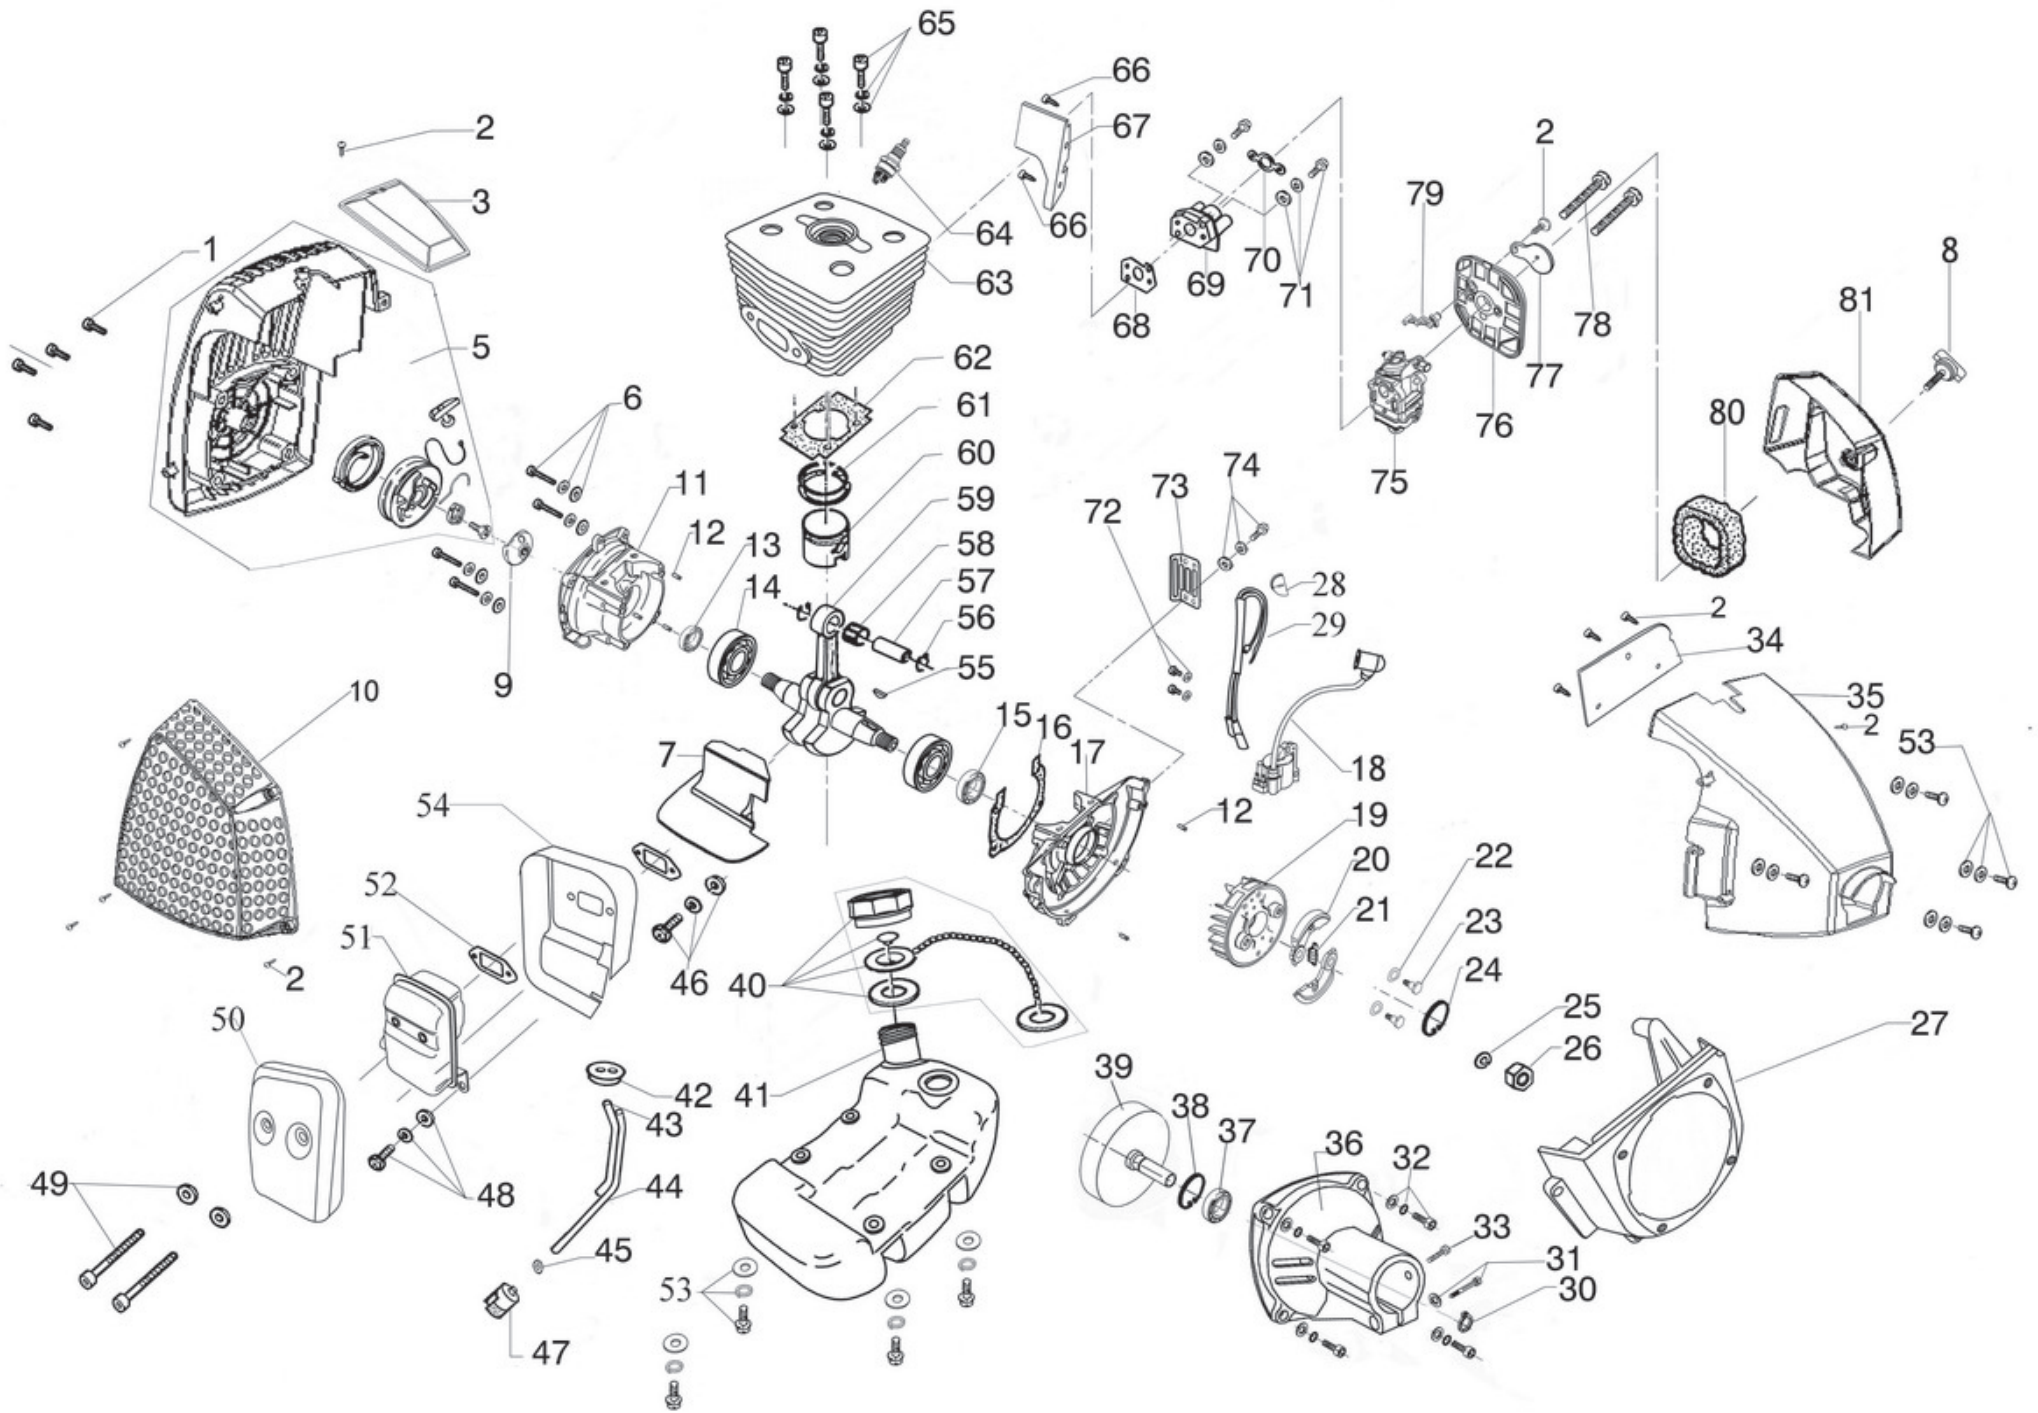

POS	QTY	PARTNUMBER	BESKRIVELSE	DESCRIPTION
2	1	406480	FLEXSLANGE	FLEXIBLE HOSE
3	1	414003	GASKABEL	THROTTLE CABLE
4	1	90100190	INSEX M6X16 8.8 FZ	INSEX M6X16 8.8 FZ
5	2	410364	BÆREKROG	HOOK
6	1	90100691	LÅSEMØTRIK M6	LOCKING NUT M6
7	1	415975	KOMPLET HOLDER BCX	HOLDER
16	1	410371	RØR	TUBE
17	6	410399	NYLON BØS	BUSHING
18	6	410400	BØS	BUSHING
19	1	410401	AKSEL	SHAFT
20	1	410376	BØS	BUSHING
27	1	414012	GASKABEL	THROTTLE CABLE
39	1	11GB70M5X25	INSEX MED CYLINDERHOVED M5X25 FZ	INSEX M5X25 FZ
40	2	11GB70M5X20	UNBRAKOBOLT MED CYLINDERHOVED M5X20	ALLEN BOLT M5X20
41	4	11GB70M5X25	INSEX MED CYLINDERHOVED M5X25 FZ	INSEX M5X25 FZ
42	1	410385	HOLDER FOR SKÆRM	HOLDER
43	1	410386	SKÆRM	GUARD
44	1	5604-250	4-TANDSKLINGE	BLADE
45	1	415962	VINKELGEAR BC260/320/370/430/BCX320 RUND AKSEL	GEARBOX RUND AKSEL
46	1	5300	PROF SELE	HARNESS
47	1	410387	KRAVE FOR KNIV	SLEEVE
48	1	415305	HÅNDTAG KOMPLET	HANDLE

POS	QTY	PARTNUMBER	BESKRIVELSE	DESCRIPTION
1	1	402982	TRIMMERHOVED 10 MM	TRIMMER HEAD 10 MM
2	1	11CG305F8-3	FJEDER	SPRING
3	2	11CG305F8-5	SKIVE	WASHER
4	1	5015-00	TRIMMERSNØRE 2.4MM 15M	TRIMMER LINE 2,4MM 15M
5	1	402982	TRIMMERHOVED 10 MM	TRIMMER HEAD 10 MM
6	1	402982	TRIMMERHOVED 10 MM	TRIMMER HEAD 10 MM
7	3	296028	PLADESKRUE MED SPIDS M4.2X13	PLATE SCREW M4.2X13
8	1	410393	SKÆRM NEDERST	GUARD
9	1	410394	KNIV	BLADE
10	1	414025	BESKYTTELSE	GUARD