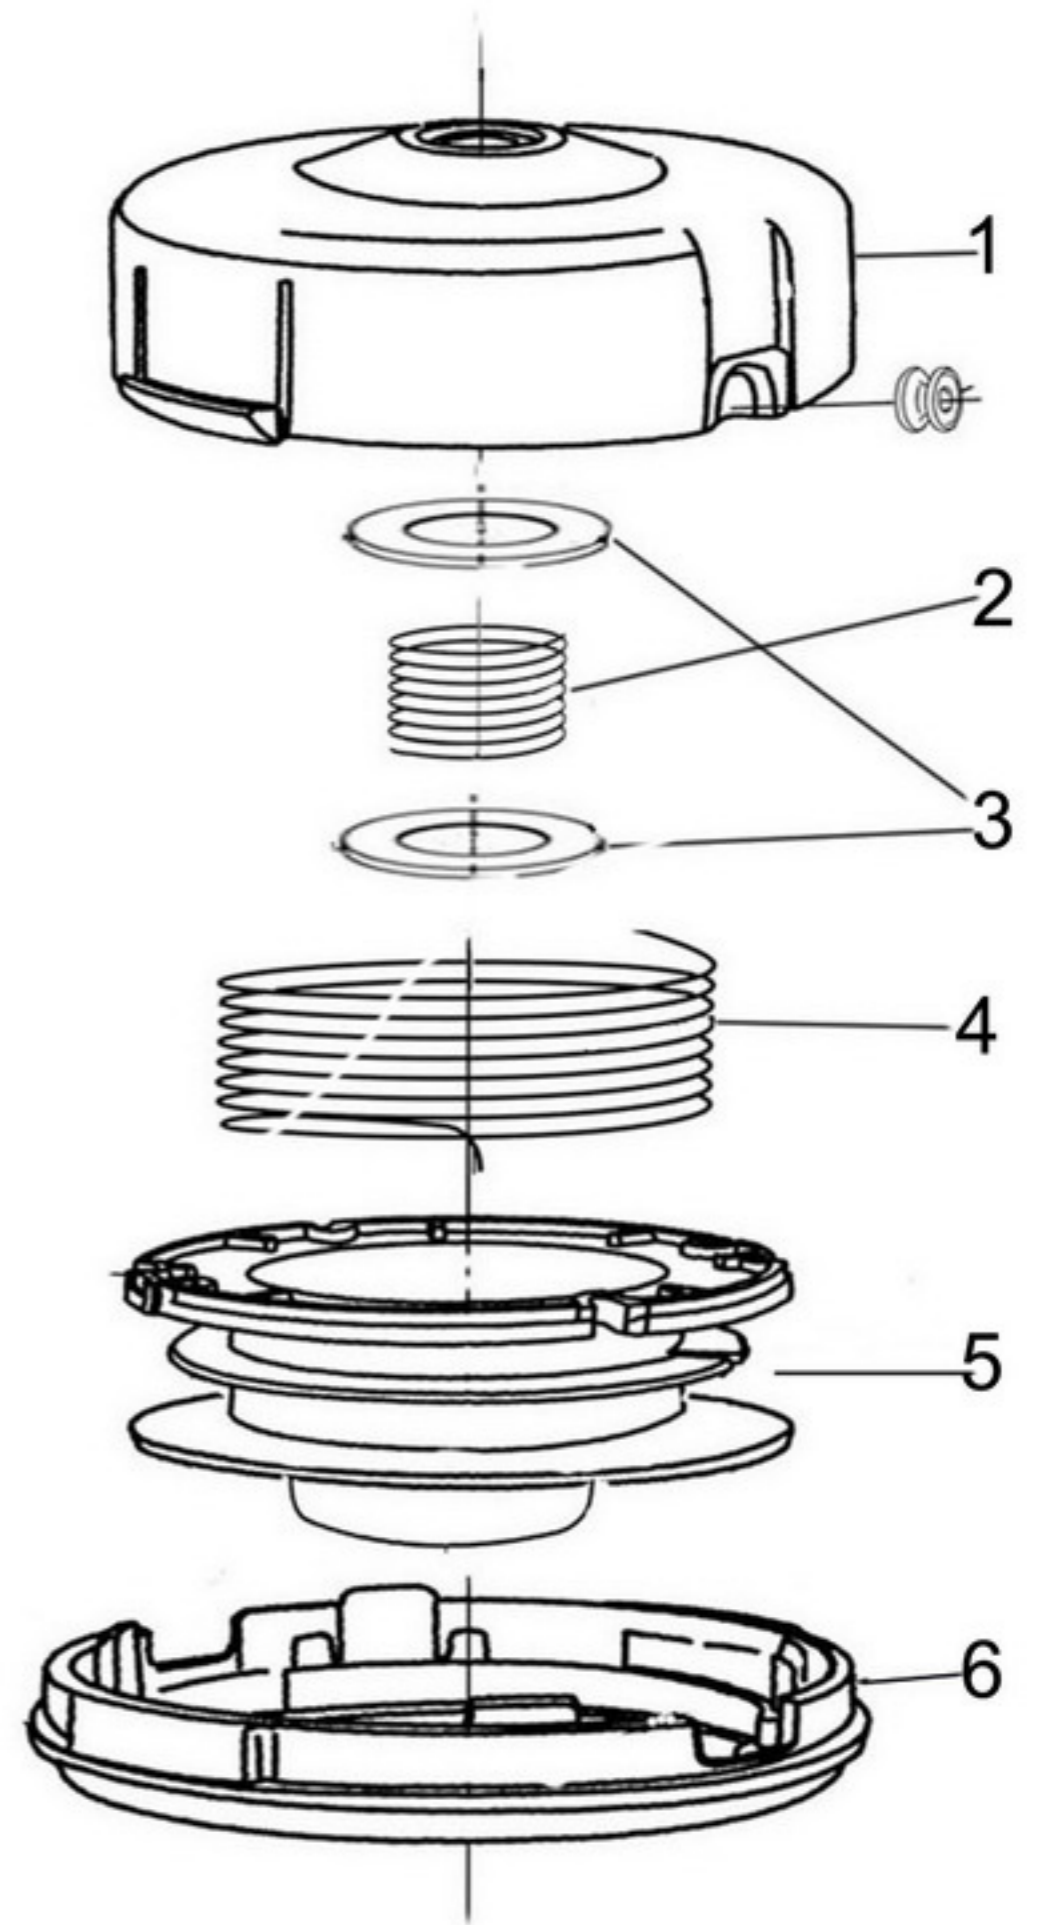

POS	QTY	PARTNUMBER	BESKRIVELSE	DESCRIPTION
2	1	406480	FLEXSLANGE	FLEXIBLE HOSE
3	1	414003	GASKABEL	THROTTLE CABLE
4	1	90100190	INSEX M6X16 8.8 FZ	INSEX M6X16 8.8 FZ
5	2	410364	BÆREKROG	HOOK
6	1	90100691	LÅSEMØTRIK M6	LOCKING NUT M6
7	1	415975	KOMPLET HOLDER BCX	HOLDER
16	1	410371	RØR	TUBE
17	6	410399	NYLON BØS	BUSHING
18	6	410400	BØS	BUSHING
19	1	410401	AKSEL	SHAFT
20	1	410376	BØS	BUSHING
27	1	414012	GASKABEL	THROTTLE CABLE
39	1	11GB70M5X25	INSEX MED CYLINDERHOVED M5X25 FZ	INSEX M5X25 FZ
40	2	11GB70M5X20	UNBRAKOBOLT MED CYLINDERHOVED M5X20	ALLEN BOLT M5X20
41	4	11GB70M5X25	INSEX MED CYLINDERHOVED M5X25 FZ	INSEX M5X25 FZ
42	1	410385	HOLDER FOR SKÆRM	HOLDER
43	1	410386	SKÆRM	GUARD
44	1	5604-250	4-TANDSKLINGE	BLADE
45	1	415962	VINKELGEAR BC260/320/370/430/BCX320 RUND AKSEL	GEARBOX RUND AKSEL
46	1	5300	PROF SELE	HARNESS
47	1	410387	KRAVE FOR KNIV	SLEEVE
48	1	415305	HÅNDTAG KOMPLET	HANDLE

POS	QTY	PARTNUMBER	BESKRIVELSE	DESCRIPTION
1	1	402982	TRIMMERHOVED 10 MM	TRIMMER HEAD 10 MM
2	1	11CG305F8-3	FJEDER	SPRING
3	2	11CG305F8-5	SKIVE	WASHER
4	1	5015-00	TRIMMERSNØRE 2.4MM 15M	TRIMMER LINE 2,4MM 15M
5	1	402982	TRIMMERHOVED 10 MM	TRIMMER HEAD 10 MM
6	1	402982	TRIMMERHOVED 10 MM	TRIMMER HEAD 10 MM
7	3	296028	PLADESKRUE MED SPIDS M4.2X13	PLATE SCREW M4.2X13
8	1	410393	SKÆRM NEDERST	GUARD
9	1	410394	KNIV	BLADE
10	1	414025	BESKYTTELSE	GUARD